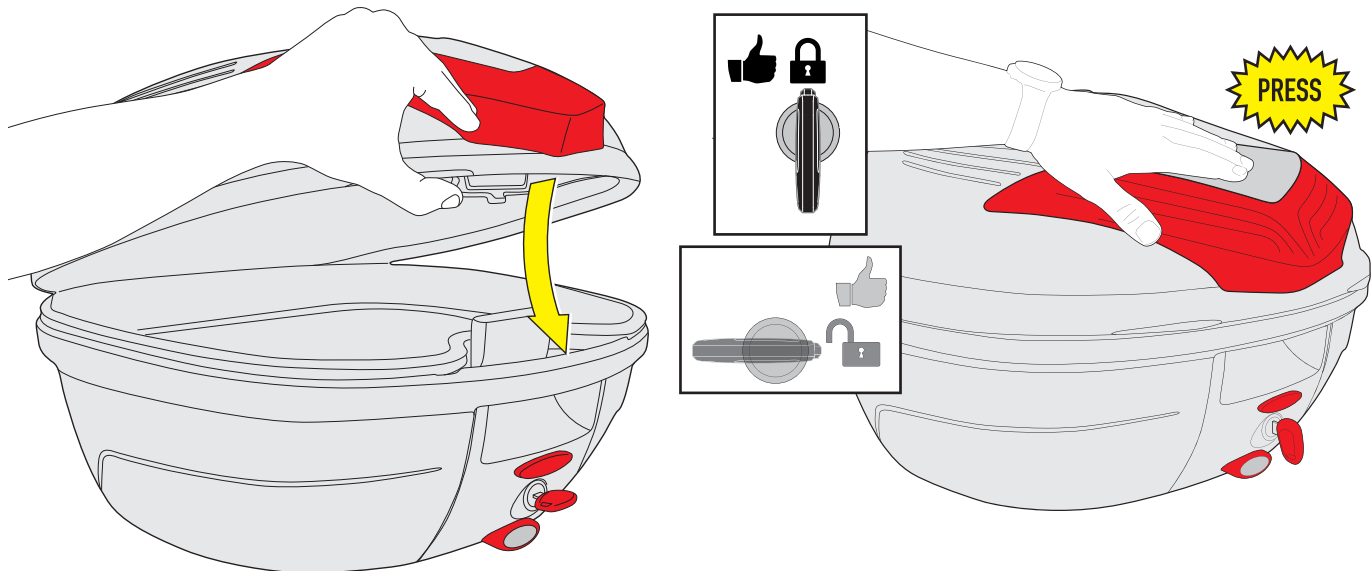

K355

TOP CASE 35 Lt

MONOLOCK SYSTEM

VOLUME 35lt	MAX LOAD 3 kg	SIZES 340 485 440	CAPACITY
-----------------------	-------------------------	----------------------------	--------------

APERTURA DEL COPERCHIO - LID OPENING - OUVERTURE DU COUVERCLE DECKELÖFFNUNG - APERTURA DE LA TAPA - ABERTURA DA TAMPA

CHIUSURA - CLOSING - SCHLIESSEN - FERMETURE - CIERRE - FECHAMENTO

K355 TOP CASE 35 Lt MONOLOCK SYSTEM

AGGANCIO - FASTENING - EINKLINKEN - ACCROCHAGE - ENGANCHE - FIXAÇÃO

SGANCIO- DETACHING - ABNEHMEN - DÉCROCHAGE - DESENGANCHAR - SEPARAR