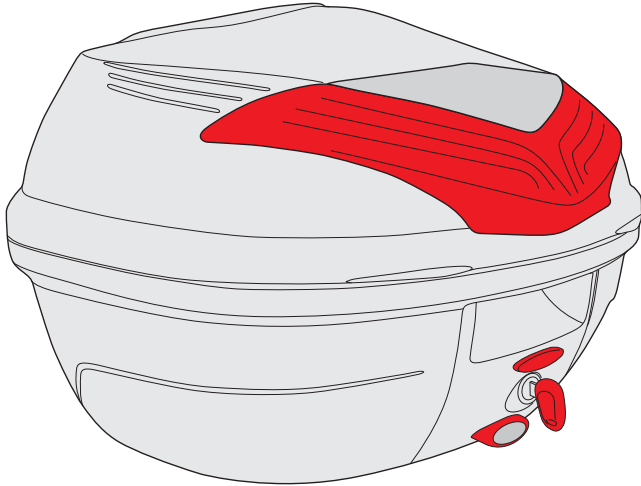

K355

TOP CASE 35 Lt

MONOLOCK SYSTEM

VOLUME 35lt	MAX LOAD 3 kg	SIZES 340 485 440	CAPACITY
-----------------------	-------------------------	----------------------------	--------------

APERTURA DEL COPERCHIO - LID OPENING - OUVERTURE DU COUVERCLE DECKELÖFFNUNG - APERTURA DE LA TAPA - ABERTURA DA TAMPA

CHIUSURA - CLOSING - SCHLIESSEN - FERMETURE - CIERRE - FECHAMENTO

K355 TOP CASE 35 Lt MONOLOCK SYSTEM

AGGANCIO - FASTENING - EINKLINKEN - ACCROCHAGE - ENGANCHE - FIXAÇÃO

SGANCIO- DETACHING - ABNEHMEN - DÉCROCHAGE - DESENGANCHAR - SEPARAR