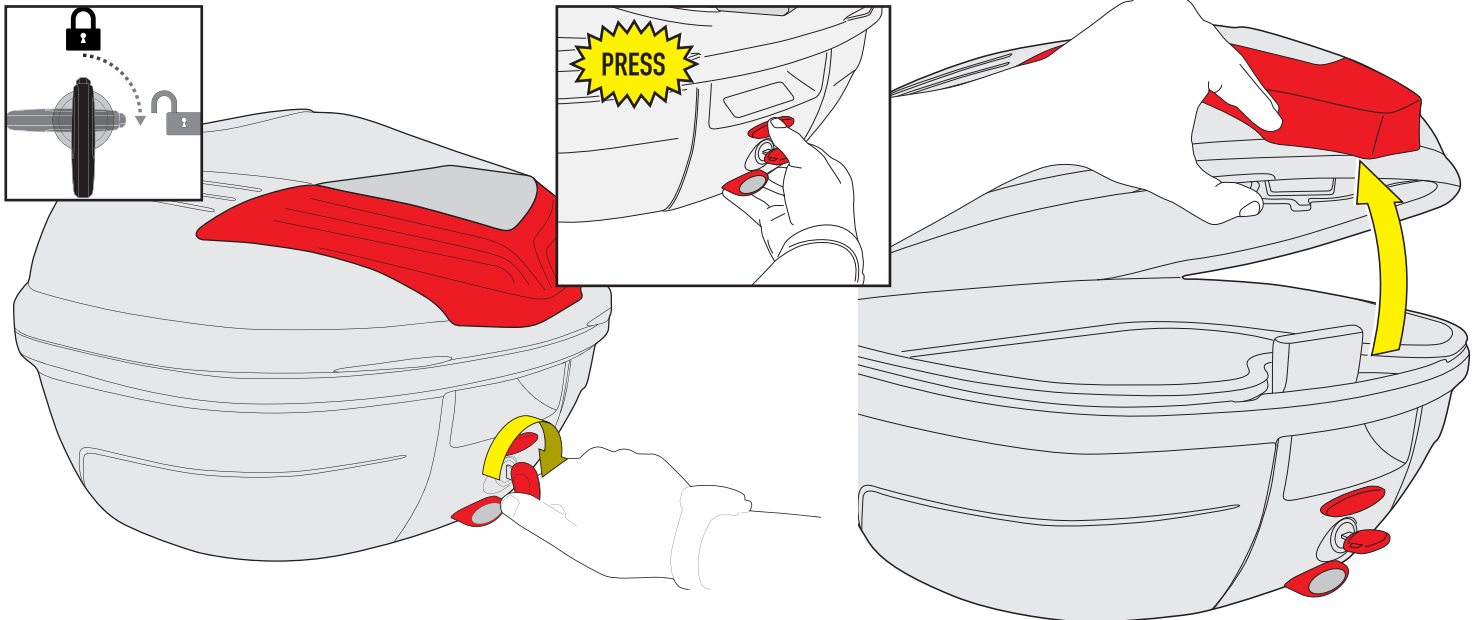

K355

TOP CASE 35 Lt

MONOLOCK SYSTEM

VOLUME 35lt	MAX LOAD 3 kg	SIZES 340 485 440	CAPACITY
-----------------------	-------------------------	----------------------------	--------------

APERTURA DEL COPERCHIO - LID OPENING - OUVERTURE DU COUVERCLE DECKELÖFFNUNG - APERTURA DE LA TAPA - ABERTURA DA TAMPA

CHIUSURA - CLOSING - SCHLIESSEN - FERMETURE - CIERRE - FECHAMENTO

K355 TOP CASE 35 Lt MONOLOCK SYSTEM

AGGANCIO - FASTENING - EINKLINKEN - ACCROCHAGE - ENGANCHE - FIXAÇÃO

SGANCIO- DETACHING - ABNEHMEN - DÉCROCHAGE - DESENGANCHAR - SEPARAR