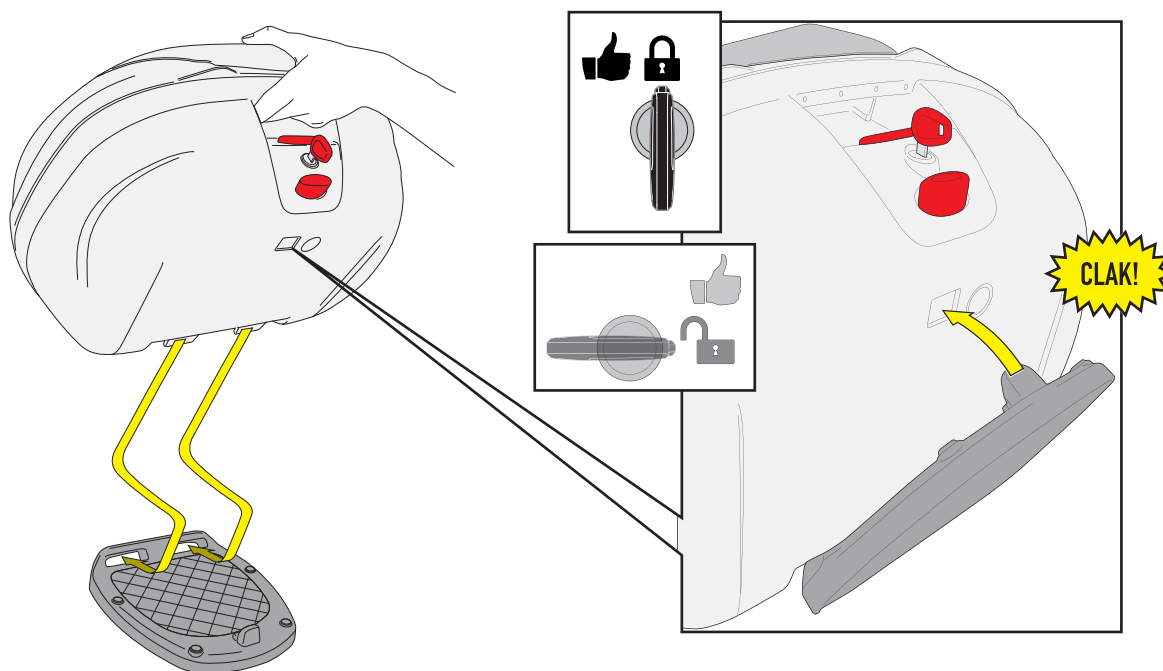

K355

TOP CASE 35 Lt

MONOLOCK SYSTEM

VOLUME 35lt	MAX LOAD 3 kg	SIZES 340 485 440	CAPACITY
-----------------------	-------------------------	----------------------------	--------------

APERTURA DEL COPERCHIO - LID OPENING - OUVERTURE DU COUVERCLE DECKELÖFFNUNG - APERTURA DE LA TAPA - ABERTURA DA TAMPA

CHIUSURA - CLOSING - SCHLIESSEN - FERMETURE - CIERRE - FECHAMENTO

K355 TOP CASE 35 Lt MONOLOCK SYSTEM

AGGANCIO - FASTENING - EINKLINKEN - ACCROCHAGE - ENGANCHE - FIXAÇÃO

SGANCIO- DETACHING - ABNEHMEN - DÉCROCHAGE - DESENGANCHAR - SEPARAR