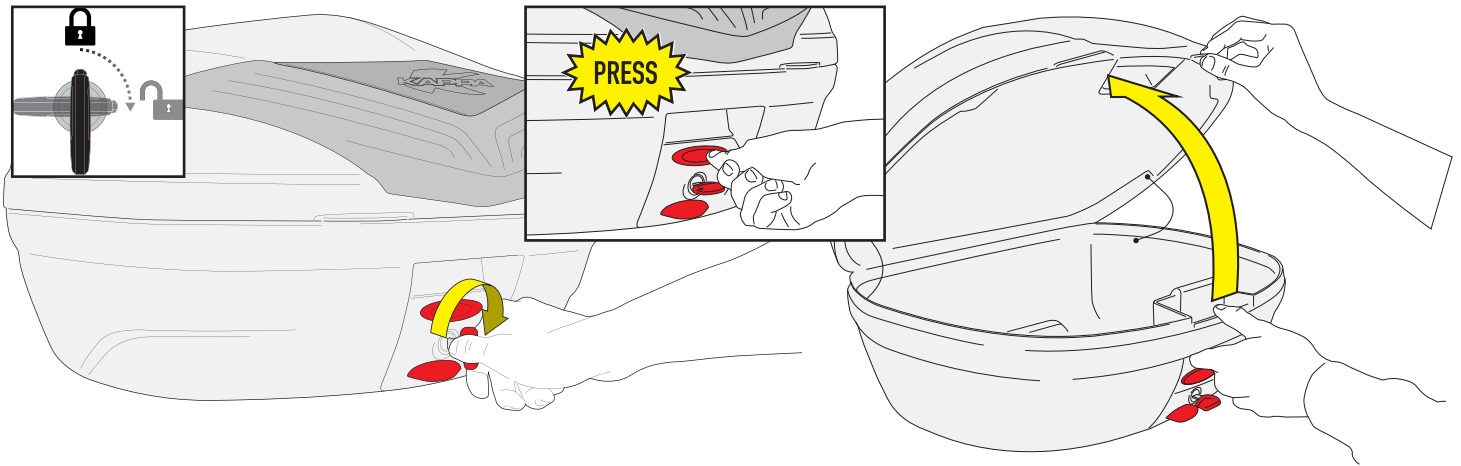

APERTURA DEL COPERCHIO - LID OPENING - OUVERTURE DU COUVERCLE DECKELÖFFNUNG - APERTURA DE LA TAPA - ABERTURA DA TAMPA