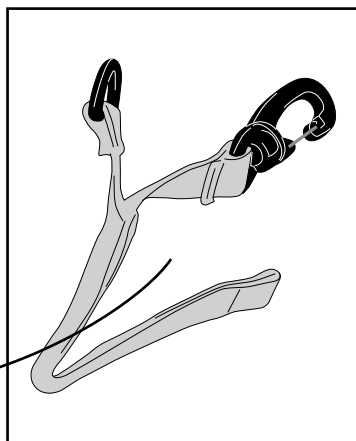

CINGHIA DI SICUREZZA - FASTENING BELT - COURROIE DE FIXATION - BEFESTIGUNGSGURT - CORREA DE SUJECIÓN - CINTO DE FIXAÇÃO

ATTENZIONE: GIVI RACCOMANDA L'USO DELLA CINGHIA DI SICUREZZA E DECLINA OGNI RESPONSABILITÀ IN CASO DI MANCATO UTILIZZO

CAUTION: SECURITY STRAP MUST BE USED, GIVI CANNOT BE HELD RESPONSIBLE IF NOT USED

ACHTUNG: GIVI EMPFIEHLT DIE VERWENDUNG DES SICHERHEITSGURTES UND LEHNT JEDE HAFTUNG FÜR SCHÄDEN AB, DIE DURCH UNSACHGEMÄSSE HANDLUNG DER TASCHEN VERURSACHT WURDEN.