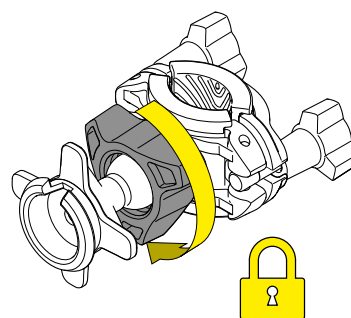

AGGANCI
COUPLING
COUPLAGE
KOPPLUNG
ENGANCHE
ACOPLAMENTO