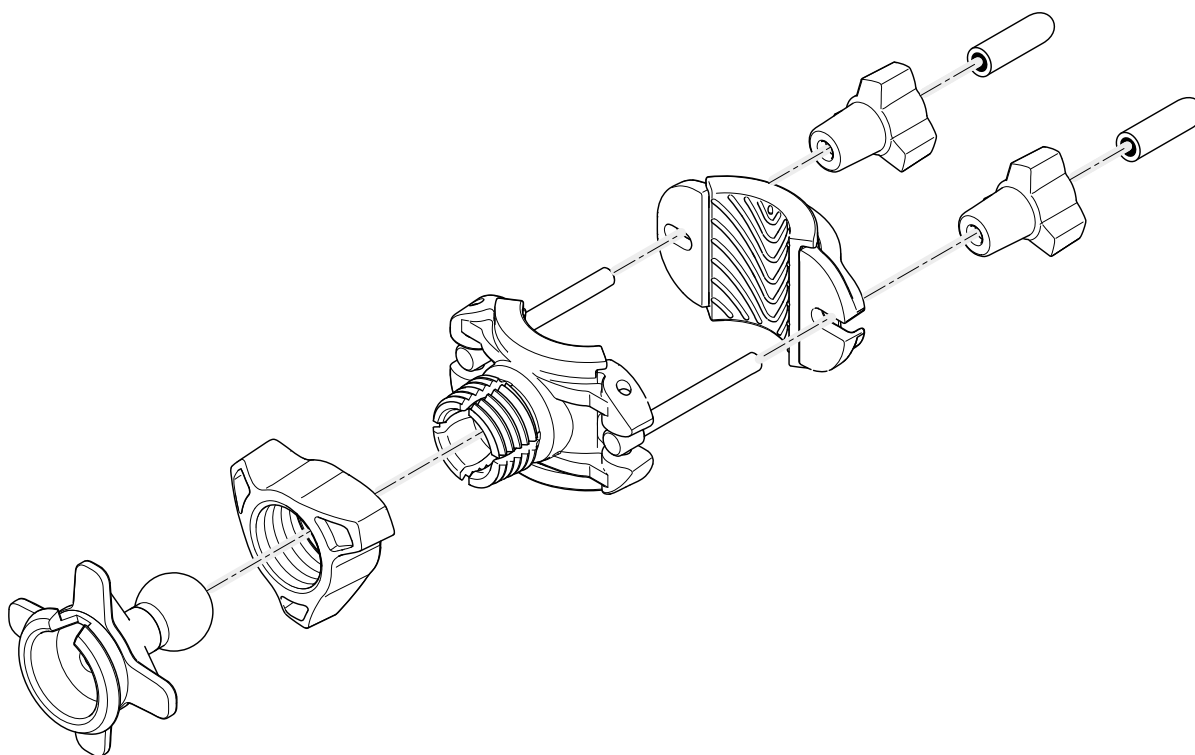

N°	Descrizione	Caratteristiche	Codice	Quantità
1	KS952B / KS953B / KS954B / KS955B KS956B / KS957B	-	-	1
2	Fascetta - Clamp Pince - Klemme Abrazadera - Braçadeira	-	-	1
3	Coprivite - Screw Cap Cache Vis - Stoppschraube Tapa Tornillo - Tampa do Parafuso	-	-	2
4	Cinghia Di Sicurezza - Fastening Belt Courroie De Fixation - Befestigungsgurt Correa De Sujeción - Cinto De Fixação	-	-	1
5	Riduzione - Reductor Réducteur - Reduktor Reductor - Redutor	-	Z2345	1

KS952B

KS955B

KS953B

KS956B

KS954B

KS957B

KS952B - KS953B - KS954B - KS955B - KS956B - KS957B

PORTA SMARTPHONE/NAVIGATORE DA MANUBRIO GPS/SMARTPHONE-HOLDER FOR HANDLEBAR PORTE-GPS/SMARTPHONE POUR GUIDON
GPS/SMARTPHONE-HALTER FÜR LENKER PORTA-NAVEGADOR/SMARTPHONE PARA LOS MANILLARES - PORTA SMARTPHONE/GPS PARA GUIDÃO