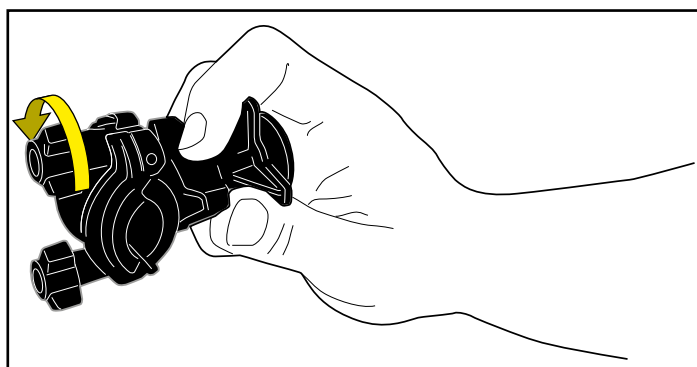

KS952B - KS953B - KS954B - KS955B - KS956B - KS957B

PORTA SMARTPHONE/NAVIGATORE DA MANUBRIO GPS/SMARTPHONE-HOLDER FOR HANDLEBAR PORTE-GPS/SMARTPHONE POUR GUIDON
GPS/SMARTPHONE-HALTER FÜR LENKER PORTA-NAVEGADOR/SMARTPHONE PARA LOS MANILLARES - PORTA SMARTPHONE/GPS PARA GUIDÃO