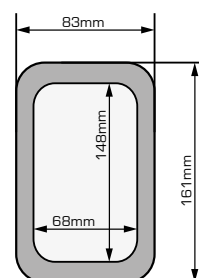

KS952B - KS953B - KS954B - KS955B - KS956B - KS957B

PORTA SMARTPHONE/NAVIGATORE DA MANUBRIO GPS/SMARTPHONE-HOLDER FOR HANDLEBAR PORTE-GPS/SMARTPHONE POUR GUIDON
GPS/SMARTPHONE-HALTER FÜR LENKER PORTA-NAVEGADOR/SMARTPHONE PARA LOS MANILLARES - PORTA SMARTPHONE/GPS PARA GUIDÃO

N°	Descrizione	Caratteristiche	Codice	Quantità
1	KS952B / KS953B / KS954B / KS955B KS956B / KS957B	-	-	1
2	Fascetta - Clamp Pince - Klemme Abrazadera - Braçadeira	-	-	1
3	Coprivite - Screw Cap Cache Vis - Stoppschraube Tapa Tornillo - Tampa do Parafuso	-	-	2
4	Cinghia Di Sicurezza - Fastening Belt Courroie De Fixation - Befestigungsgurt Correa De Sujeción - Cinto De Fixação	-	-	1
5	Riduzione - Reductor Réducteur - Reduktor Reductor - Redutor	-	Z2345	1

KS952B

KS955B

KS953B

KS956B

KS954B

KS957B