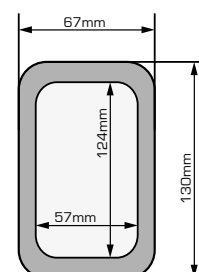

KS952B - KS953B - KS954B - KS955B - KS956B - KS957B

PORTA SMARTPHONE/NAVIGATORE DA MANUBRIO GPS/SMARTPHONE-HOLDER FOR HANDLEBAR PORTE-GPS/SMARTPHONE POUR GUIDON
GPS/SMARTPHONE-HALTER FÜR LENKER PORTA-NAVEGADOR/SMARTPHONE PARA LOS MANILLARES - PORTA SMARTPHONE/GPS PARA GUIDÃO

N°	Descrizione	Caratteristiche	Codice	Quantità
1	KS952B / KS953B / KS954B / KS955B KS956B / KS957B	-	-	1
2	Fascetta - Clamp Pince - Klemme Abrazadera - Braçadeira	-	-	1
3	Coprivite - Screw Cap Cache Vis - Stoppschraube Tapa Tornillo - Tampa do Parafuso	-	-	2
4	Cinghia Di Sicurezza - Fastening Belt Courroie De Fixation - Befestigungsgurt Correa De Sujeción - Cinto De Fixação	-	-	1
5	Riduzione - Reductor Réducteur - Reduktor Reductor - Redutor	-	Z2345	1

KS952B

KS955B

KS953B

KS956B

KS954B

KS957B