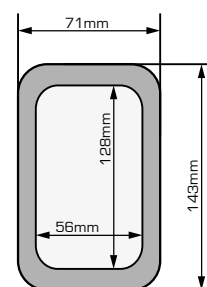

KS952B - KS953B - KS954B - KS955B - KS956B - KS957B

PORTA SMARTPHONE/NAVIGATORE DA MANUBRIO GPS/SMARTPHONE-HOLDER FOR HANDLEBAR PORTE-GPS/SMARTPHONE POUR GUIDON
GPS/SMARTPHONE-HALTER FÜR LENKER PORTA-NAVEGADOR/SMARTPHONE PARA LOS MANILLARES - PORTA SMARTPHONE/GPS PARA GUIDÃO

N°	Descrizione	Caratteristiche	Codice	Quantità
1	KS952B / KS953B / KS954B / KS955B KS956B / KS957B	-	-	1
2	Fascetta - Clamp Pince - Klemme Abrazadera - Braçadeira	-	-	1
3	Coprivite - Screw Cap Cache Vis - Stoppschraube Tapa Tornillo - Tampa do Parafuso	-	-	2
4	Cinghia Di Sicurezza - Fastening Belt Courroie De Fixation - Befestigungsgurt Correa De Sujeción - Cinto De Fixação	-	-	1
5	Riduzione - Reductor Réducteur - Reduktor Reductor - Redutor	-	Z2345	1

KS952B

KS955B

KS953B

KS956B

KS954B

KS957B