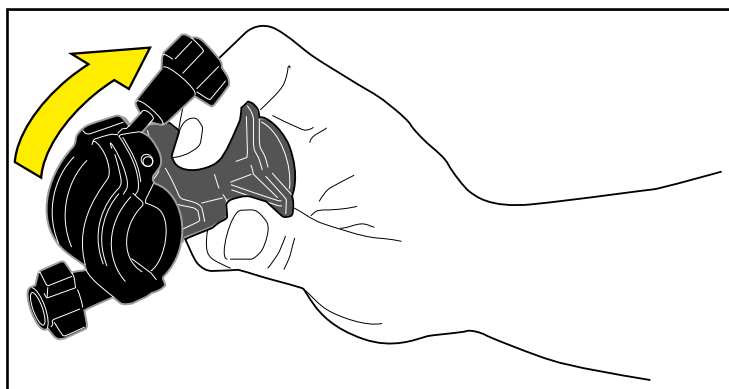

KS952B - KS953B - KS954B - KS955B - KS956B - KS957B

PORTA SMARTPHONE/NAVIGATORE DA MANUBRIO GPS/SMARTPHONE-HOLDER FOR HANDLEBAR PORTE-GPS/SMARTPHONE POUR GUIDON
GPS/SMARTPHONE-HALTER FÜR LENKER PORTA-NAVEGADOR/SMARTPHONE PARA LOS MANILLARES - PORTA SMARTPHONE/GPS PARA GUIDÃO