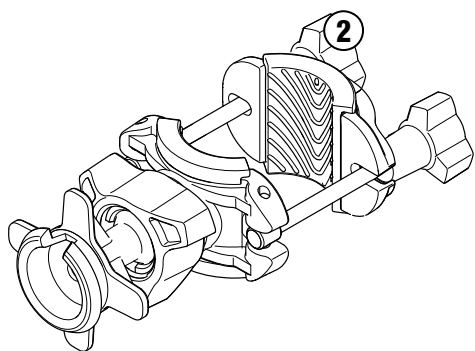

N°	Descrizione	Caratteristiche	Codice	Quantità
1	KS952B / KS953B / KS954B / KS955B KS956B / KS957B	-	-	1
2	Fascetta - Clamp Pince - Klemme Abrazadera - Braçadeira	-	-	1
3	Coprivite - Screw Cap Cache Vis - Stoppschraube Tapa Tornillo - Tampa do Parafuso	-	-	2
4	Cinghia Di Sicurezza - Fastening Belt Courroie De Fixation - Befestigungsgurt Correa De Sujeción - Cinto De Fixação	-	-	1
5	Riduzione - Reductor Réducteur - Reduktor Reductor - Redutor	-	Z2345	1

KS952B

KS955B

KS953B

KS956B

KS954B

KS957B

KS952B - KS953B - KS954B - KS955B - KS956B - KS957B

PORTA SMARTPHONE/NAVIGATORE DA MANUBRIO GPS/SMARTPHONE-HOLDER FOR HANDLEBAR PORTE-GPS/SMARTPHONE POUR GUIDON
GPS/SMARTPHONE-HALTER FÜR LENKER PORTA-NAVEGADOR/SMARTPHONE PARA LOS MANILLARES - PORTA SMARTPHONE/GPS PARA GUIDÃO

KS952B - KS953B - KS954B - KS955B - KS956B - KS957B

PORTA SMARTPHONE/NAVIGATORE DA MANUBRIO GPS/SMARTPHONE-HOLDER FOR HANDLEBAR PORTE-GPS/SMARTPHONE POUR GUIDON
GPS/SMARTPHONE-HALTER FÜR LENKER PORTA-NAVEGADOR/SMARTPHONE PARA LOS MANILLARES - PORTA SMARTPHONE/GPS PARA GUIDÃO