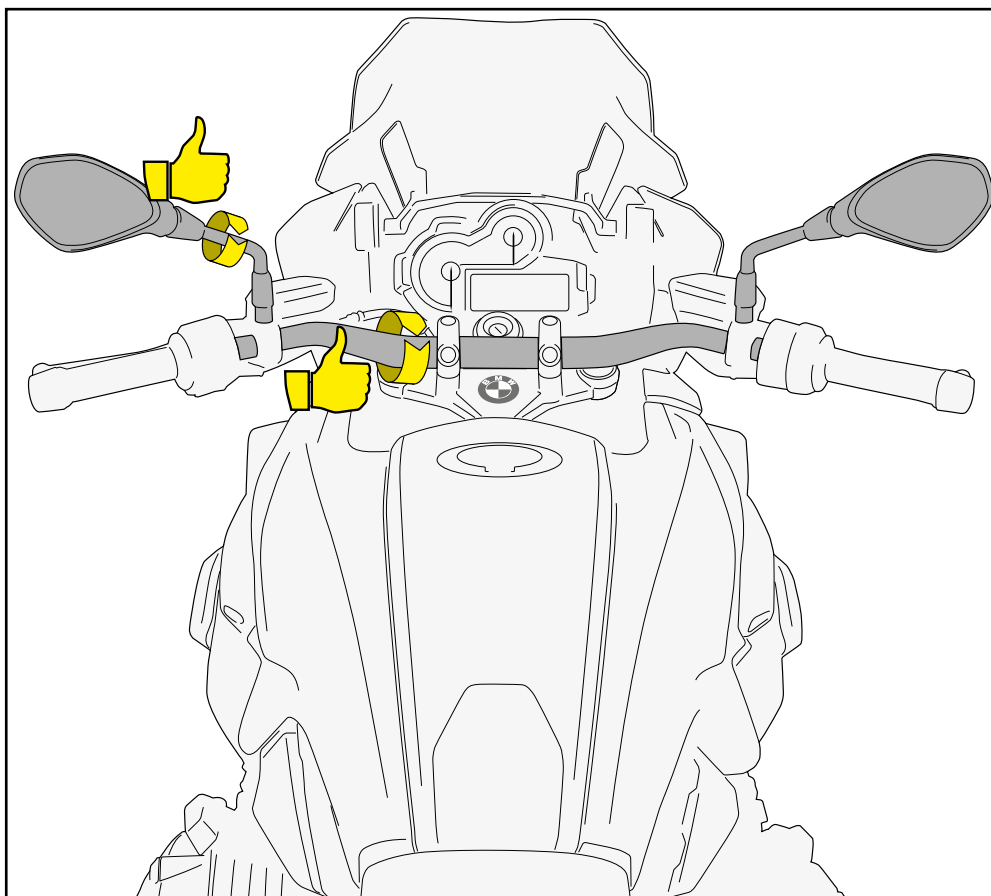

KS952B - KS953B - KS954B - KS955B - KS956B - KS957B

PORTA SMARTPHONE/NAVIGATORE DA MANUBRIO GPS/SMARTPHONE-HOLDER FOR HANDLEBAR PORTE-GPS/SMARTPHONE POUR GUIDON
GPS/SMARTPHONE-HALTER FÜR LENKER PORTA-NAVEGADOR/SMARTPHONE PARA LOS MANILLARES - PORTA SMARTPHONE/GPS PARA GUIDÃO