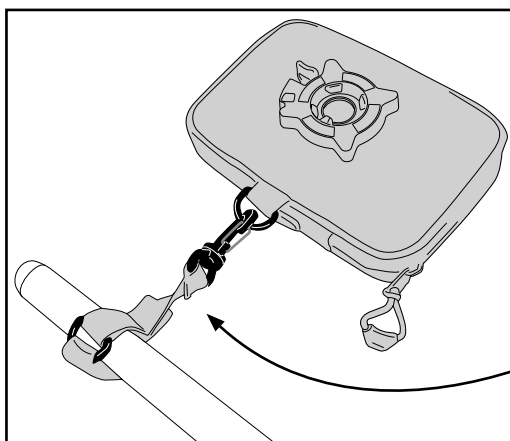

CINGHIA DI SICUREZZA - FASTENING BELT - COURROIE DE FIXATION - BEFESTIGUNGSGURT - CORREA DE SUJECIÓN - CINTO DE FIXAÇÃO

ATTENZIONE: GIVI RACCOMANDA L'USO DELLA CINGHIA DI SICUREZZA E DECLINA OGNI RESPONSABILITÀ IN CASO DI MANCATO UTILIZZO

CAUTION: SECURITY STRAP MUST BE USED, GIVI CANNOT BE HELD RESPONSIBLE IF NOT USED

ACHTUNG: GIVI EMPFIEHLT DIE VERWENDUNG DES SICHERHEITSGURTES UND LEHNT JEDE HAFTUNG FÜR SCHÄDEN AB, DIE DURCH UNSACHGEMÄSSE HANDLUNG DER TASCHEN VERURSACHT WURDEN.