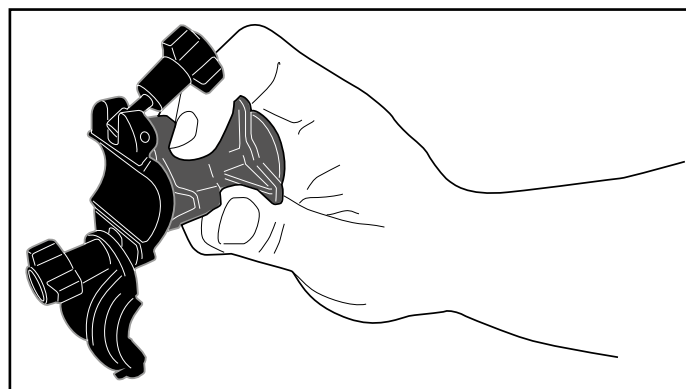

KS952B - KS953B - KS954B - KS955B - KS956B - KS957B

PORTA SMARTPHONE/NAVIGATORE DA MANUBRIO GPS/SMARTPHONE-HOLDER FOR HANDLEBAR PORTE-GPS/SMARTPHONE POUR GUIDON
GPS/SMARTPHONE-HALTER FÜR LENKER PORTA-NAVEGADOR/SMARTPHONE PARA LOS MANILLARES - PORTA SMARTPHONE/GPS PARA GUIDÃO