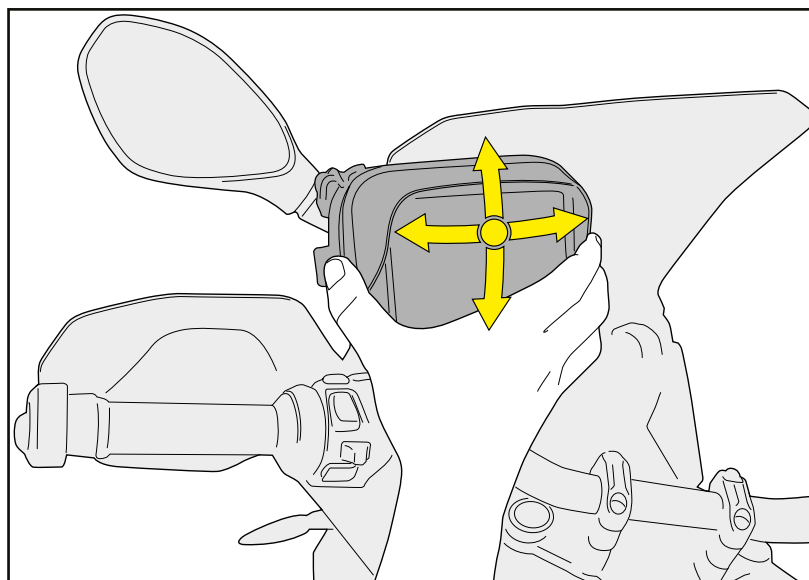

AGGANCI
COUPLING
COUPLAGE
KOPPLUNG
ENGANCHE
ACOPLAMENTO