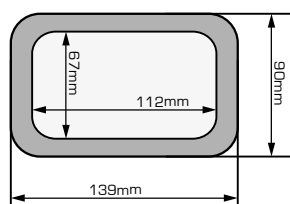

KS952B - KS953B - KS954B - KS955B - KS956B - KS957B

PORTA SMARTPHONE/NAVIGATORE DA MANUBRIO GPS/SMARTPHONE-HOLDER FOR HANDLEBAR PORTE-GPS/SMARTPHONE POUR GUIDON
GPS/SMARTPHONE-HALTER FÜR LENKER PORTA-NAVEGADOR/SMARTPHONE PARA LOS MANILLARES - PORTA SMARTPHONE/GPS PARA GUIDÃO

N°	Descrizione	Caratteristiche	Codice	Quantità
1	KS952B / KS953B / KS954B / KS955B KS956B / KS957B	-	-	1
2	Fascetta - Clamp Pince - Klemme Abrazadera - Braçadeira	-	-	1
3	Coprivite - Screw Cap Cache Vis - Stoppschraube Tapa Tornillo - Tampa do Parafuso	-	-	2
4	Cinghia Di Sicurezza - Fastening Belt Courroie De Fixation - Befestigungsgurt Correa De Sujeción - Cinto De Fixação	-	-	1
5	Riduzione - Reductor Réducteur - Reduktor Reductor - Redutor	-	Z2345	1

KS952B

KS955B

KS953B

KS956B

KS954B

KS957B