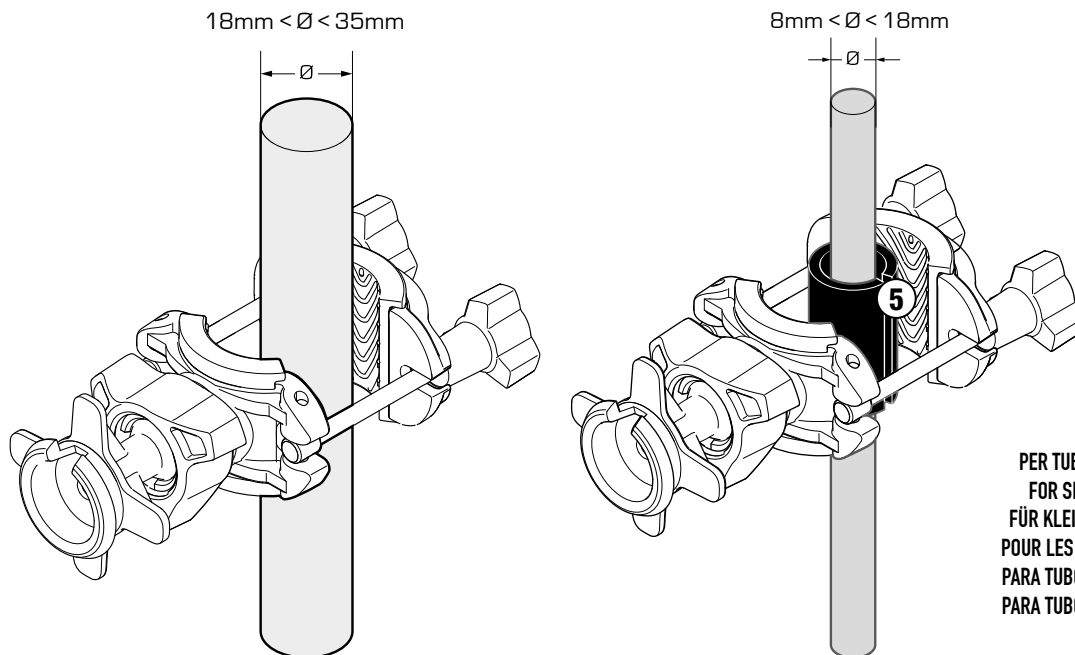

KS952B - KS953B - KS954B - KS955B - KS956B - KS957B

PORTA SMARTPHONE/NAVIGATORE DA MANUBRIO GPS/SMARTPHONE-HOLDER FOR HANDLEBAR PORTE-GPS/SMARTPHONE POUR GUIDON
GPS/SMARTPHONE-HALTER FÜR LENKER PORTA-NAVEGADOR/SMARTPHONE PARA LOS MANILLARES - PORTA SMARTPHONE/GPS PARA GUIÃO