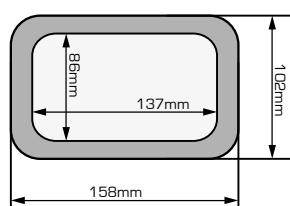

KS952B

KS955B

KS953B

KS956B

KS954B

KS957B

KS952B - KS953B - KS954B - KS955B - KS956B - KS957B

PORTA SMARTPHONE/NAVIGATORE DA MANUBRIO GPS/SMARTPHONE-HOLDER FOR HANDLEBAR PORTE-GPS/SMARTPHONE POUR GUIDON
GPS/SMARTPHONE-HALTER FÜR LENKER PORTA-NAVEGADOR/SMARTPHONE PARA LOS MANILLARES - PORTA SMARTPHONE/GPS PARA GUIDÃO