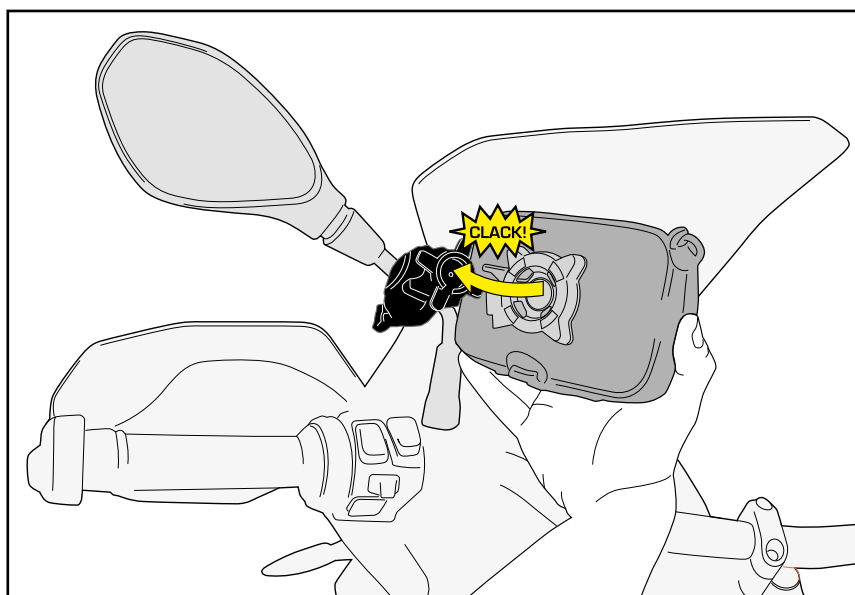

AGGANCI
COUPLING
COUPLAGE
KOPPLUNG
ENGANCHE
ACOPLAMENTO