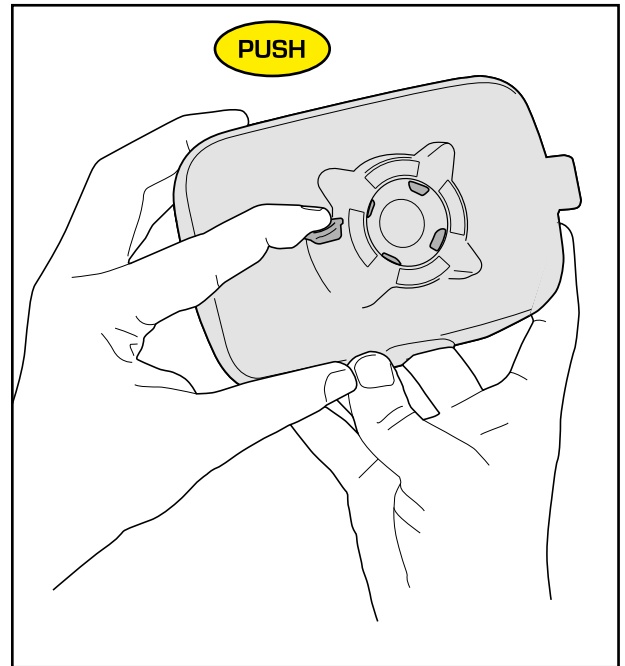

KS952B - KS953B - KS954B - KS955B - KS956B - KS957B

PORTA SMARTPHONE/NAVIGATORE DA MANUBRIO GPS/SMARTPHONE-HOLDER FOR HANDLEBAR PORTE-GPS/SMARTPHONE POUR GUIDON
GPS/SMARTPHONE-HALTER FÜR LENKER PORTA-NAVEGADOR/SMARTPHONE PARA LOS MANILLARES - PORTA SMARTPHONE/GPS PARA GUIÃO