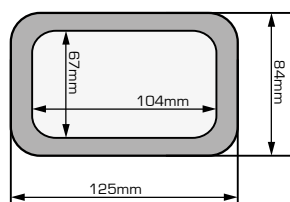

KS952B - KS953B - KS954B - KS955B - KS956B - KS957B

PORTA SMARTPHONE/NAVIGATORE DA MANUBRIO GPS/SMARTPHONE-HOLDER FOR HANDLEBAR PORTE-GPS/SMARTPHONE POUR GUIDON
GPS/SMARTPHONE-HALTER FÜR LENKER PORTA-NAVEGADOR/SMARTPHONE PARA LOS MANILLARES - PORTA SMARTPHONE/GPS PARA GUIDÃO

N°	Descrizione	Caratteristiche	Codice	Quantità
1	KS952B / KS953B / KS954B / KS955B KS956B / KS957B	-	-	1
2	Fascetta - Clamp Pince - Klemme Abrazadera - Braçadeira	-	-	1
3	Coprivite - Screw Cap Cache Vis - Stoppschraube Tapa Tornillo - Tampa do Parafuso	-	-	2
4	Cinghia Di Sicurezza - Fastening Belt Courroie De Fixation - Befestigungsgurt Correa De Sujeción - Cinto De Fixação	-	-	1
5	Riduzione - Reductor Réducteur - Reduktor Reductor - Redutor	-	Z2345	1

KS952B