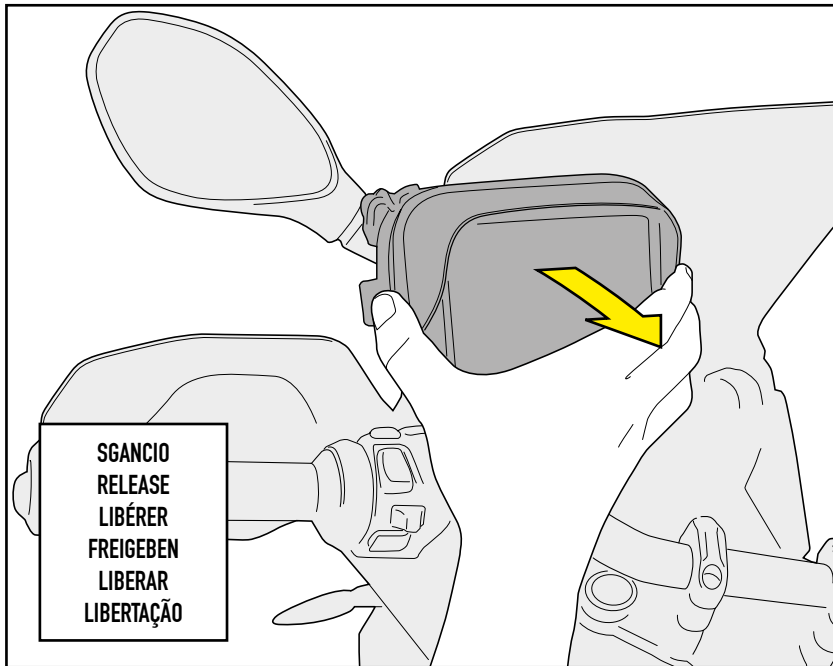

KS952B - KS953B - KS954B - KS955B - KS956B - KS957B

PORTA SMARTPHONE/NAVIGATORE DA MANUBRIO GPS/SMARTPHONE-HOLDER FOR HANDLEBAR PORTE-GPS/SMARTPHONE POUR GUIDON
GPS/SMARTPHONE-HALTER FÜR LENKER PORTA-NAVEGADOR/SMARTPHONE PARA LOS MANILLARES - PORTA SMARTPHONE/GPS PARA GUIÃO