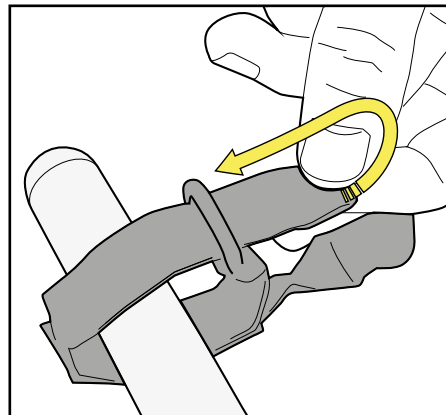

CINGHIA DI SICUREZZA - FASTENING BELT - COURROIE DE FIXATION - BEFESTIGUNGSGURT - CORREA DE SUJECIÓN - CINTO DE FIXAÇÃO

ATTENZIONE: GIVI RACCOMANDA L'USO DELLA CINGHIA DI SICUREZZA E DECLINA OGNI RESPONSABILITÀ IN CASO DI MANCATO UTILIZZO

CAUTION: SECURITY STRAP MUST BE USED, GIVI CANNOT BE HELD RESPONSIBLE IF NOT USED

ACHTUNG: GIVI EMPFIEHLT DIE VERWENDUNG DES SICHERHEITSGURTES UND LEHNT JEDE HAFTUNG FÜR SCHÄDEN AB, DIE DURCH UNSACHGEMÄSSE HANDLUNG DER TASCHEN VERURSACHT WURDEN.