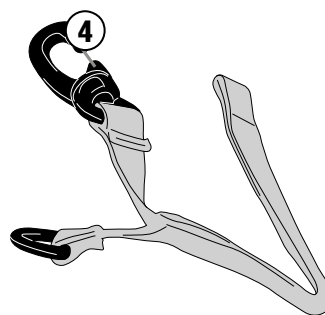

N°	Descrizione	Caratteristiche	Codice	Quantità
1	KS952B / KS953B / KS954B / KS955B KS956B / KS957B	-	-	1
2	Fascetta - Clamp Pince - Klemme Abrazadera - Braçadeira	-	-	1
3	Coprivite - Screw Cap Cache Vis - Stoppschraube Tapa Tornillo - Tampa do Parafuso	-	-	2
4	Cinghia Di Sicurezza - Fastening Belt Courroie De Fixation - Befestigungsgurt Correa De Sujeción - Cinto De Fixação	-	-	1
5	Riduzione - Reductor Réducteur - Reduktor Reductor - Redutor	-	Z2345	1

KS952B

KS955B

KS953B

KS956B

KS954B

KS957B

KS952B - KS953B - KS954B - KS955B - KS956B - KS957B

PORTA SMARTPHONE/NAVIGATORE DA MANUBRIO GPS/SMARTPHONE-HOLDER FOR HANDLEBAR PORTE-GPS/SMARTPHONE POUR GUIDON
GPS/SMARTPHONE-HALTER FÜR LENKER PORTA-NAVEGADOR/SMARTPHONE PARA LOS MANILLARES - PORTA SMARTPHONE/GPS PARA GUIDÃO

KS952B - KS953B - KS954B - KS955B - KS956B - KS957B

PORTA SMARTPHONE/NAVIGATORE DA MANUBRIO GPS/SMARTPHONE-HOLDER FOR HANDLEBAR PORTE-GPS/SMARTPHONE POUR GUIDON
GPS/SMARTPHONE-HALTER FÜR LENKER PORTA-NAVEGADOR/SMARTPHONE PARA LOS MANILLARES - PORTA SMARTPHONE/GPS PARA GUIDÃO