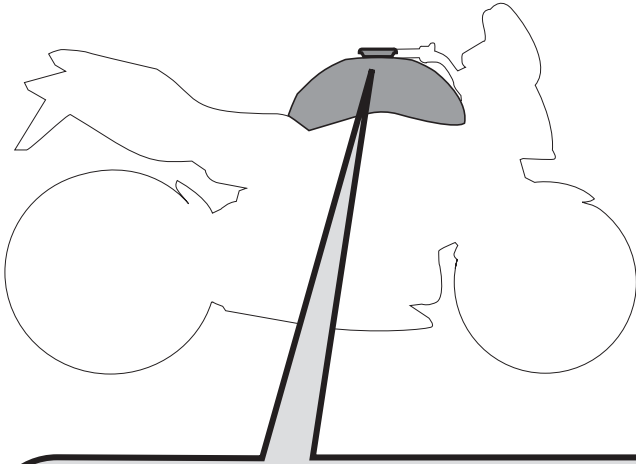

# KAPPA RA309R

- Borsa da serbatoio TANKLOCK KAPPA®
- TANKLOCK bag KAPPA®
- Sacoche de réservoir TANKLOCK KAPPA®
- Tankrucksack TANKLOCK KAPPA®
- Bolsa de sobredepósito TANKLOCK KAPPA®
- Bolsa de tanque termofomado TANKLOCK KAPPA®

**ATTENZIONE:**  
Verificare il corretto aggancio delle borse prima di mettersi in marcia.

**WARNING:**  
Fasten the bags before march off.

**ATTENTION :**  
Vérifier la bonne accroche des sacoches avant la mise en route.