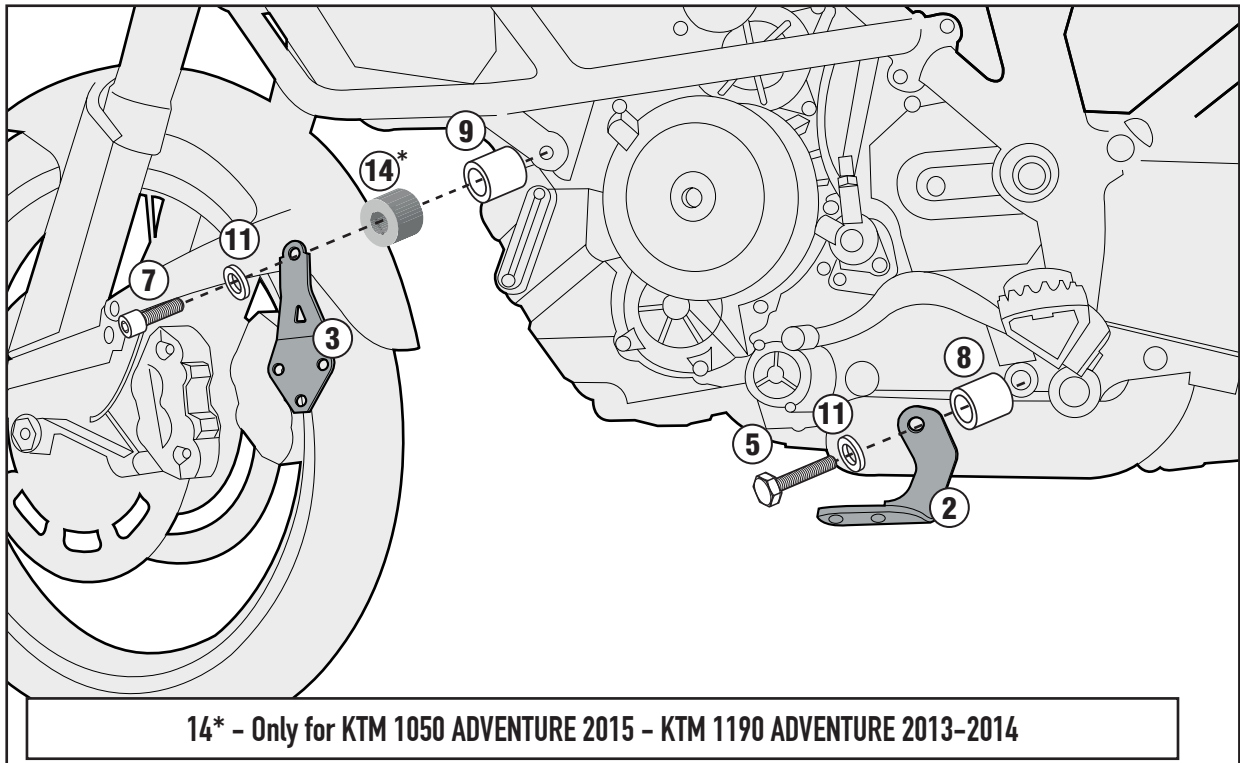

RP7703

PARACOPPA - OIL CARTER PROTECTOR - SABOT MOTEUR - SPEZIFISCHER MOTORSCHUTZ - CUBRE CARTER - COBRE CARTER

KTM 1190 ADVENTURE - 1190 ADVENTURE R (2013-2014) / 1050 ADVENTURE (2015)