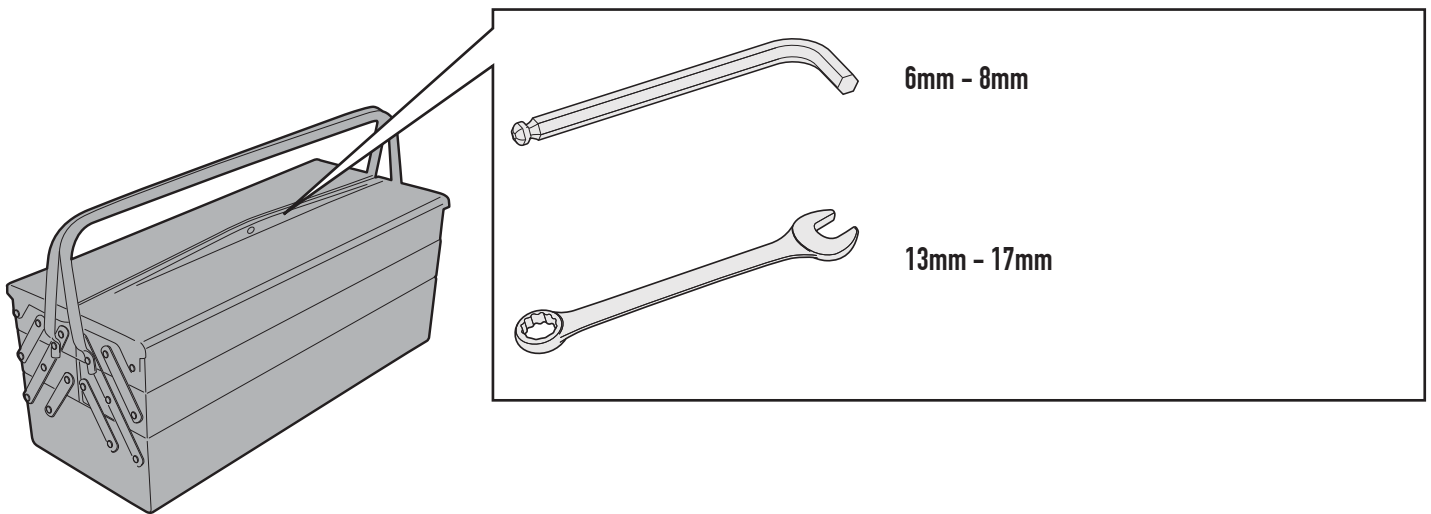

RP7703

PARACOPPA - OIL CARTER PROTECTOR - SABOT MOTEUR - SPEZIFISCHER MOTORSCHUTZ - CUBRE CARTER - COBRE CARTER

KTM 1190 ADVENTURE - 1190 ADVENTURE R (2013-2014) / 1050 ADVENTURE (2015)

N°	Descrizione	Caratteristiche	Codice	Quantità	
1	Paracoppa - Oil Carter Protector Sabot Moteur - Spezifischer Motorschutz Cubre Carter - Cobre Carter	Sp. 3mm	-	1	
2	Supporto - Support - Support Halterung - Soporte - Apoio	Sp. 4mm	GL2423	2 (Dx;Sx)	
3	Supporto - Support - Support Halterung - Soporte - Apoio	Sp. 4mm	GL2424	1	
4	Supporto - Support - Support Halterung - Soporte - Apoio	Sp. 4mm	GL2425	1	
5	Vite - Screw Vis - Schraube Tornillo - Parafuso	TE M10x75	1075TE	2	
6	Vite - Screw Vis - Schraube Tornillo - Parafuso	TBEI M8x20 INOX	820TBEIX	10	
7	Vite - Screw Vis - Schraube Tornillo - Parafuso	TCEI M10x90	1090TCE	2	
8	Distanziale - Spacer Entretoise - Distanzstueck Distanciador - Espaçador	Ø18x42 Foro 10.5mm	C18L42F10,5T	2	
9	Distanziale - Spacer Entretoise - Distanzstueck Distanciador - Espaçador	Ø18x25 Foro 10.5mm	C18L25F10,5T	2	

RP7703

PARACOPPA - OIL CARTER PROTECTOR - SABOT MOTEUR - SPEZIFISCHER MOTORSCHUTZ - CUBRE CARTER - COBRE CARTER

KTM 1190 ADVENTURE - 1190 ADVENTURE R (2013-2014) / 1050 ADVENTURE (2015)

N°	Descrizione	Caratteristiche	Codice	Quantità	
10	Rondella - Washer Rondelle - Scheibe Arandela - Arruela	Ø8	8RON	10	
11	Rondella - Washer Rondelle - Scheibe Arandela - Arruela	Ø10	10RON	4	
12	Rondella - Washer Rondelle - Scheibe Arandela - Arruela	Sp. 0,3mm INOX	8RONX	10	
13	Dado - Bolt - Ecrou Mutter - Tuerca - Porca	Dado Auto Bloccante M8	8DADIAU	10	
14	Distanziale - Spacer Entretoise - Distanzstueck Distanciador - Espaçador	Ø22x6 Foro 10,5mm	C22L6F10,5T	2	