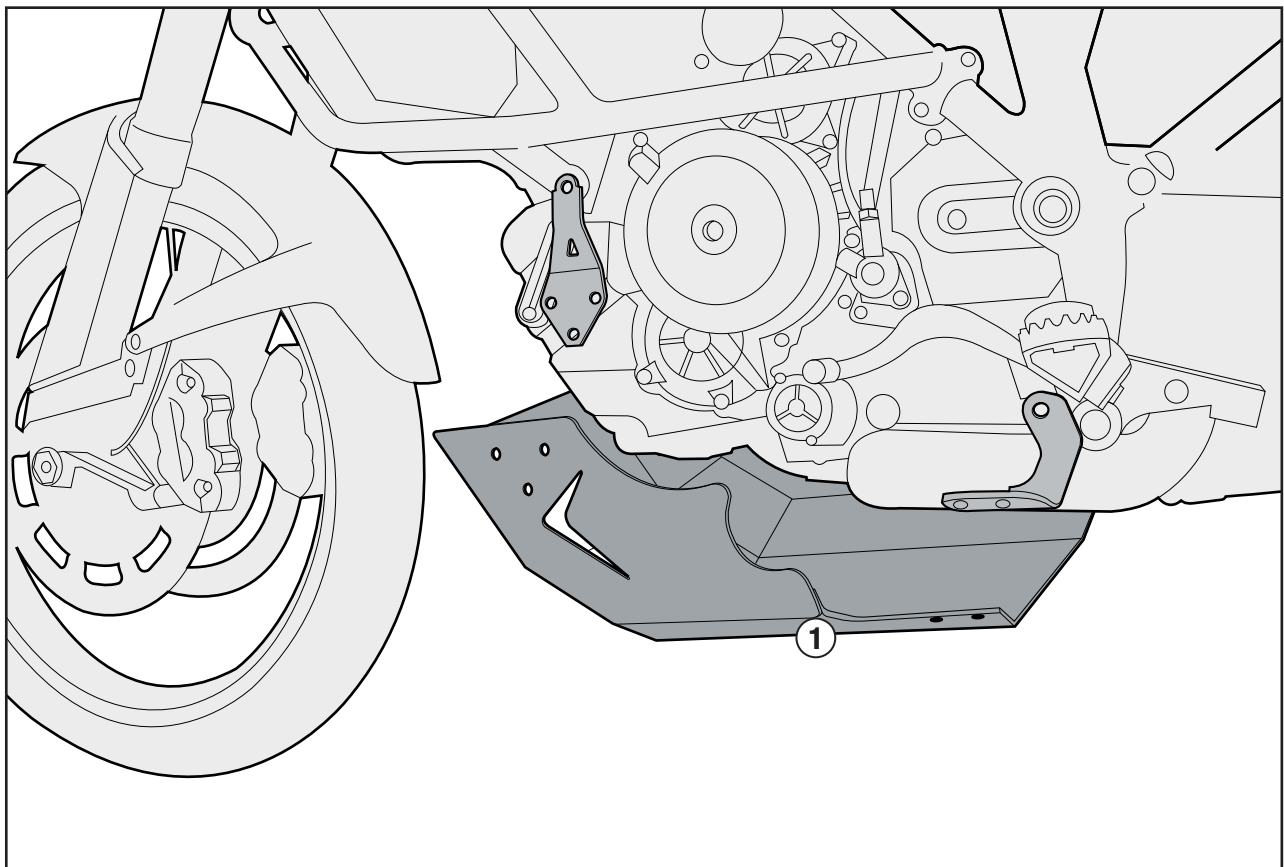

RP7703

PARACOPPA - OIL CARTER PROTECTOR - SABOT MOTEUR - SPEZIFISCHER MOTORSCHUTZ - CUBRE CARTER - COBRE CARTER

KTM 1190 ADVENTURE - 1190 ADVENTURE R (2013-2014) / 1050 ADVENTURE (2015)