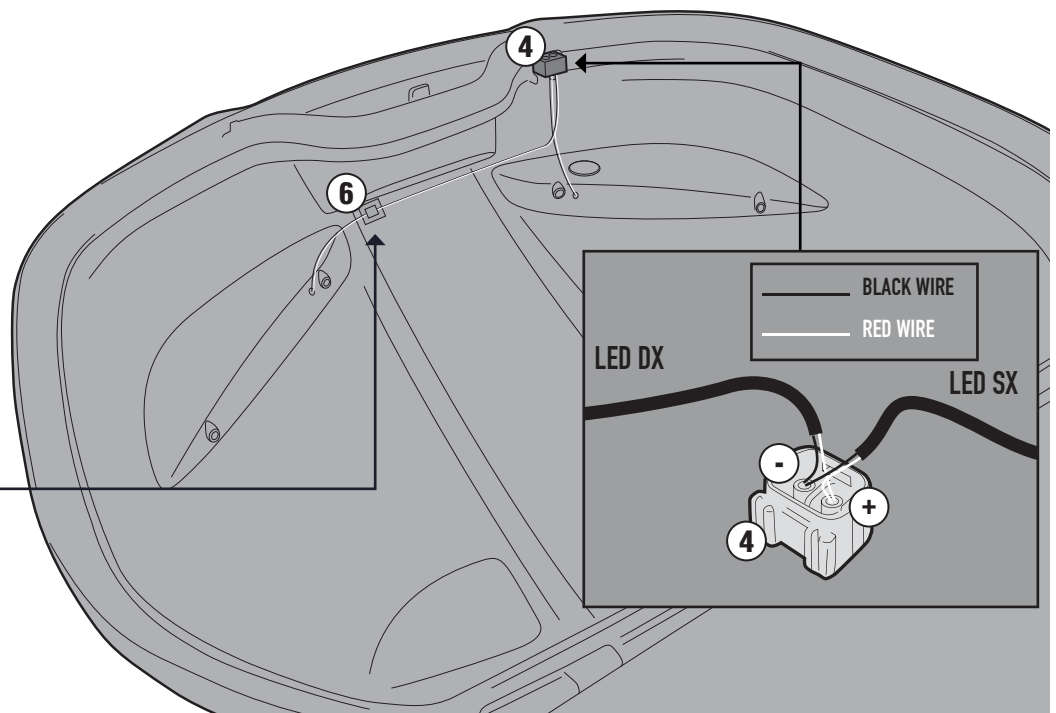

V108K

KIT LUCI STOP PER - STOP LIGHT KIT FOR - KIT LUMIÈRE DE STOP POUR - BREMSLICHTER FÜR - KIT LUCES-STOP PARA K47 - K47NT / K37 - K37NT

N°	Descrizione	Caratteristiche	Quantità	
1	Scatola Led - Led Box Boite Led - Led-Halterung Caja Del "Led"	-	2 (Dx,Sx)	
2	Contatti Fondo - Bottom For Contacts Bloc Porte-Contacteurs - Bodenkontakt Kofferöffnung Fondo Porta-Contactos	-	1	
3	Cavo Connessione Piastra Cable For Plate Connection Cable Connexion Platine Kabelkontakt Für Plattenverbindung Cable De Conexión De La Parrilla	-	1	
4	Contatti Coperchio - Cover Contacts Contacteur Couvercle - Deckelkontakt Contactos De La Tapa	-	1	
5	Derivatore di Tensione - Wiring Clamp Cosse de derivation électrique - Kabelschnellverbinder Conector Para Circuito Elèctrico Moto	-	2	
6	Fermacavo - Clip	-	2	
7	Componenti Originali - Original Parts Parties Originales - Original Bauteile Componentes Originales	-	-	
8	Particolari Inclusi Nel Kit Aggiuntivo Components Included In The Additional Fitting Kit Pièces Inclues Dans Le Kit De Vis Additionnel Die Einzelnen Teile Sind Bei Zusätzlichen Montagekit Enthalten Despieces Incluidos En El Kit De Anclajes Del Porta Maletas Añadidos	-	-	

V108K

KIT LUCI STOP PER - STOP LIGHT KIT FOR - KIT LUMIÈRE DE STOP POUR - BREMSLICHTER FÜR - KIT LUCES-STOP PARA
K47 - K47NT / K37 - K37NT

TOGLIERE - REMOVE
ENLEVER - ENTFERNEN
QUITAR

ISTRUZIONI DI MONTAGGIO - MOUNTING INSTRUCTIONS
INSTRUCTIONS DE MONTAGE - BAUANLEITUNG - INSTRUCCIONES
DE MONTAJE