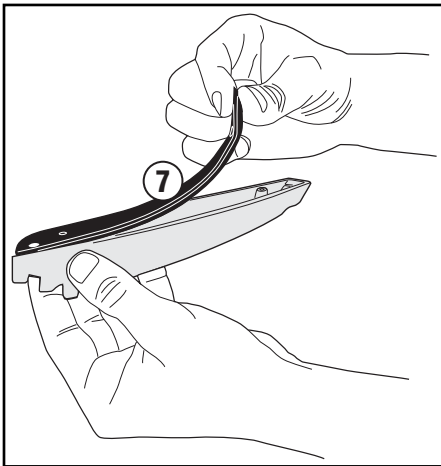

V108K

KIT LUCI STOP PER - STOP LIGHT KIT FOR - KIT LUMIÈRE DE STOP POUR - BREMSLICHTER FÜR - KIT LUCES-STOP PARA K47 - K47NT / K37 - K37NT

N°	Descrizione	Caratteristiche	Quantità	
1	Scatola Led - Led Box Boite Led - Led-Halterung Caja Del "Led"	-	2 (Dx,Sx)	
2	Contatti Fondo - Bottom For Contacts Bloc Porte-Contacteurs - Bodenkontakt Kofferöffnung Fondo Porta-Contactos	-	1	
3	Cavo Connessione Piastra Cable For Plate Connection Cable Connexion Platine Kabelkontakt Für Plattenverbindung Cable De Conexión De La Parrilla	-	1	
4	Contatti Coperchio - Cover Contacts Contacteur Couvercle - Deckelkontakt Contactos De La Tapa	-	1	
5	Derivatore di Tensione - Wiring Clamp Cosse de derivation électrique - Kabelschnellverbinder Conector Para Circuito Elèctrico Moto	-	2	
6	Fermacavo - Clip	-	2	
7	Componenti Originali - Original Parts Parties Originales - Original Bauteile Componentes Originales	-	-	
8	Particolari Inclusi Nel Kit Aggiuntivo Components Included In The Additional Fitting Kit Pièces Inclues Dans Le Kit De Vis Additionnel Die Einzelnen Teile Sind Bei Zusätzlichen Montagekit Enthalten Despieces Incluidos En El Kit De Anclajes Del Porta Maletas Añadidos	-	-	

V108K

KIT LUCI STOP PER - STOP LIGHT KIT FOR - KIT LUMIÈRE DE STOP POUR - BREMSLICHTER FÜR - KIT LUCES-STOP PARA
K47 - K47NT / K37 - K37NT

TOGLIERE - REMOVE
ENLEVER - ENTFERNEN
QUITAR

ISTRUZIONI DI MONTAGGIO - MOUNTING INSTRUCTIONS
INSTRUCTIONS DE MONTAGE - BAUANLEITUNG - INSTRUCCIONES
DE MONTAJE