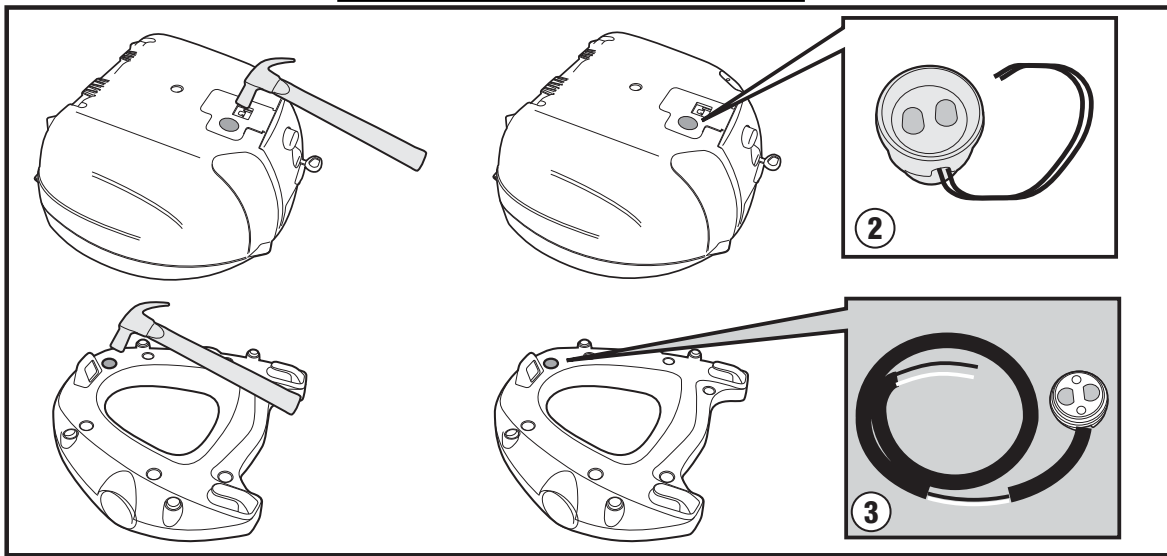

V108K

KIT LUCI STOP PER - STOP LIGHT KIT FOR - KIT LUMIÈRE DE STOP POUR - BREMSLICHTER FÜR - KIT LUCES-STOP PARA
K47 - K47NT / K37 - K37NT

SOLO-ONLY-NUR-SEUL-SÓLO
V108K