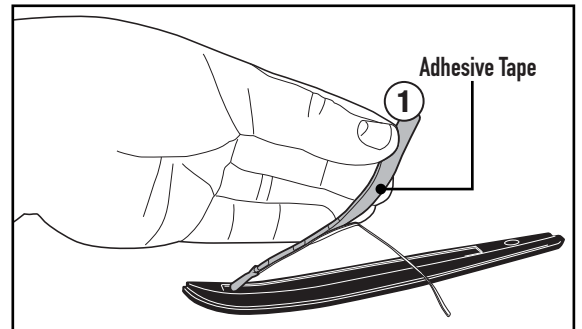

V108K

KIT LUCI STOP PER - STOP LIGHT KIT FOR - KIT LUMIÈRE DE STOP POUR - BREMSLICHTER FÜR - KIT LUCES-STOP PARA K47 - K47NT / K37 - K37NT

N°	Descrizione	Caratteristiche	Quantità	
1	Scatola Led - Led Box Boite Led - Led-Halterung Caja Del "Led"	-	2 (Dx,Sx)	
2	Contatti Fondo - Bottom For Contacts Bloc Porte-Contacteurs - Bodenkontakt Kofferöffnung Fondo Porta-Contactos	-	1	
3	Cavo Connessione Piastra Cable For Plate Connection Cable Connexion Platine Kabelkontakt Für Plattenverbindung Cable De Conexión De La Parrilla	-	1	
4	Contatti Coperchio - Cover Contacts Contacteur Couvercle - Deckelkontakt Contactos De La Tapa	-	1	
5	Derivatore di Tensione - Wiring Clamp Cosse de derivation électrique - Kabelschnellverbinder Conector Para Circuito Elèctrico Moto	-	2	
6	Fermacavo - Clip	-	2	
7	Componenti Originali - Original Parts Parties Originales - Original Bauteile Componentes Originales	-	-	
8	Particolari Inclusi Nel Kit Aggiuntivo Components Included In The Additional Fitting Kit Pièces Inclues Dans Le Kit De Vis Additionnel Die Einzelnen Teile Sind Bei Zusätzlichen Montagekit Enthalten Despieces Incluidos En El Kit De Anclajes Del Porta Maletas Añadidos	-	-	

V108K

KIT LUCI STOP PER - STOP LIGHT KIT FOR - KIT LUMIÈRE DE STOP POUR - BREMSLICHTER FÜR - KIT LUCES-STOP PARA
K47 - K47NT / K37 - K37NT

TOGLIERE - REMOVE
ENLEVER - ENTFERNEN
QUITAR

ISTRUZIONI DI MONTAGGIO - MOUNTING INSTRUCTIONS
INSTRUCTIONS DE MONTAGE - BAUANLEITUNG - INSTRUCCIONES
DE MONTAJE