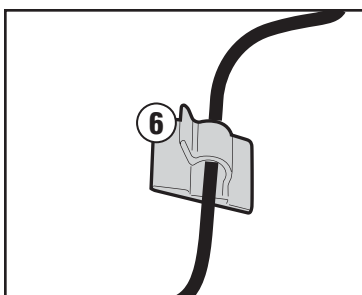

V108K

KIT LUCI STOP PER - STOP LIGHT KIT FOR - KIT LUMIÈRE DE STOP POUR - BREMSLICHTER FÜR - KIT LUCES-STOP PARA K47 - K47NT / K37 - K37NT

N°	Descrizione	Caratteristiche	Quantità	
1	Scatola Led - Led Box Boite Led - Led-Halterung Caja Del "Led"	-	2 (Dx,Sx)	
2	Contatti Fondo - Bottom For Contacts Bloc Porte-Contacteurs - Bodenkontakt Kofferöffnung Fondo Porta-Contactos	-	1	
3	Cavo Connessione Piastra Cable For Plate Connection Cable Connexion Platine Kabelkontakt Für Plattenverbindung Cable De Conexión De La Parrilla	-	1	
4	Contatti Coperchio - Cover Contacts Contacteur Couvercle - Deckelkontakt Contactos De La Tapa	-	1	
5	Derivatore di Tensione - Wiring Clamp Cosse de derivation électrique - Kabelschnellverbinder Conector Para Circuito Elèctrico Moto	-	2	
6	Fermacavo - Clip	-	2	
7	Componenti Originali - Original Parts Parties Originales - Original Bauteile Componentes Originales	-	-	
8	Particolari Inclusi Nel Kit Aggiuntivo Components Included In The Additional Fitting Kit Pièces Inclues Dans Le Kit De Vis Additionnel Die Einzelnen Teile Sind Bei Zusätzlichen Montagekit Enthalten Despieces Incluidos En El Kit De Anclajes Del Porta Maletas Añadidos	-	-	

V108K

KIT LUCI STOP PER - STOP LIGHT KIT FOR - KIT LUMIÈRE DE STOP POUR - BREMSLICHTER FÜR - KIT LUCES-STOP PARA
K47 - K47NT / K37 - K37NT

TOGLIERE - REMOVE
ENLEVER - ENTFERNEN
QUITAR

ISTRUZIONI DI MONTAGGIO - MOUNTING INSTRUCTIONS
INSTRUCTIONS DE MONTAGE - BAUANLEITUNG - INSTRUCCIONES
DE MONTAJE