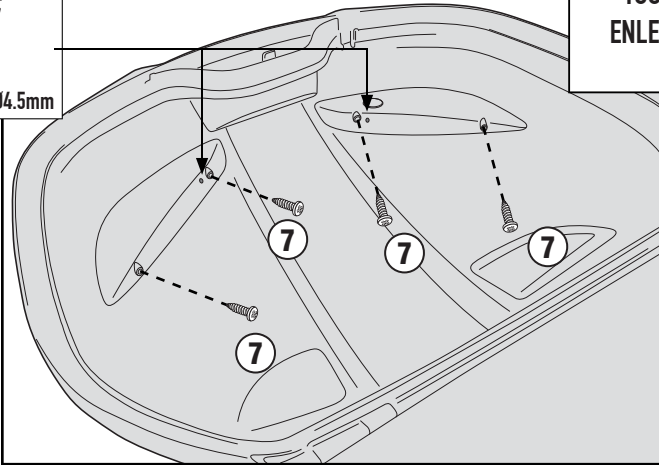

V108K

KIT LUCI STOP PER - STOP LIGHT KIT FOR - KIT LUMIÈRE DE STOP POUR - BREMSLICHTER FÜR - KIT LUCES-STOP PARA K47 - K47NT / K37 - K37NT

N°	Descrizione	Caratteristiche	Quantità	
1	Scatola Led - Led Box Boite Led - Led-Halterung Caja Del "Led"	-	2 (Dx,Sx)	
2	Contatti Fondo - Bottom For Contacts Bloc Porte-Contacteurs - Bodenkontakt Kofferöffnung Fondo Porta-Contactos	-	1	
3	Cavo Connessione Piastra Cable For Plate Connection Cable Connexion Platine Kabelkontakt Für Plattenverbindung Cable De Conexión De La Parrilla	-	1	
4	Contatti Coperchio - Cover Contacts Contacteur Couvercle - Deckelkontakt Contactos De La Tapa	-	1	
5	Derivatore di Tensione - Wiring Clamp Cosse de derivation électrique - Kabelschnellverbinder Conector Para Circuito Elèctrico Moto	-	2	
6	Fermacavo - Clip	-	2	
7	Componenti Originali - Original Parts Parties Originales - Original Bauteile Componentes Originales	-	-	
8	Particolari Inclusi Nel Kit Aggiuntivo Components Included In The Additional Fitting Kit Pièces Inclues Dans Le Kit De Vis Additionnel Die Einzelnen Teile Sind Bei Zusätzlichen Montagekit Enthalten Despieces Incluidos En El Kit De Anclajes Del Porta Maletas Añadidos	-	-	

V108K

KIT LUCI STOP PER - STOP LIGHT KIT FOR - KIT LUMIÈRE DE STOP POUR - BREMSLICHTER FÜR - KIT LUCES-STOP PARA
K47 - K47NT / K37 - K37NT

TOGLIERE - REMOVE
ENLEVER - ENTFERNEN
QUITAR

ISTRUZIONI DI MONTAGGIO - MOUNTING INSTRUCTIONS
INSTRUCTIONS DE MONTAGE - BAUANLEITUNG - INSTRUCCIONES
DE MONTAJE