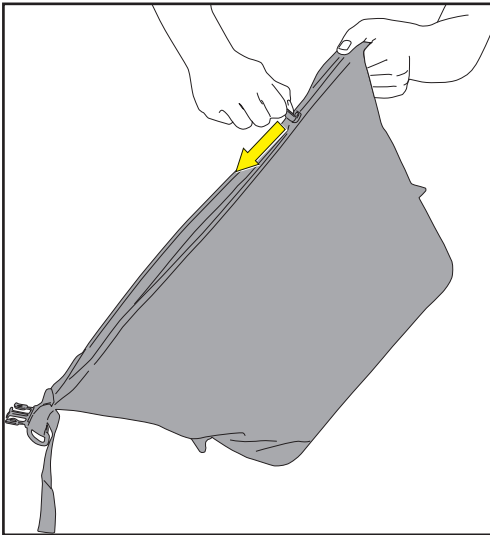

WA406S

BORSA WATERPROOF PER BAULETTO K-VENTURE - WATERPROOF BAG FOR K-VENTURE

SAC ÉTANCHE POUR K-VENTURE - WASSERDICHTE TASCHE FÜR K-VENTURE

BOLSA WATERPROOF PARA K-VENTURE - SACO IMPERMEÁVEL PARA K-VENTURE