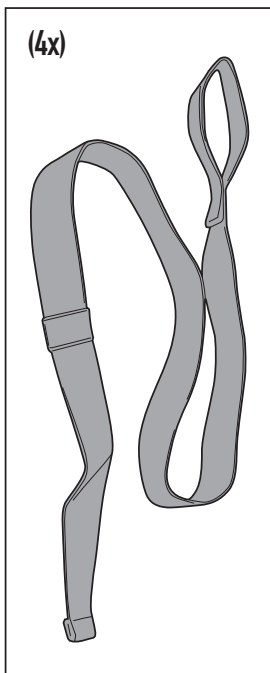

WA406S

BORSA WATERPROOF PER BAULETTO K-VENTURE - WATERPROOF BAG FOR K-VENTURE

SAC ÉTANCHE POUR K-VENTURE - WASSERDICHTE TASCHE FÜR K-VENTURE

BOLSA WATERPROOF PARA K-VENTURE - SACO IMPERMEÁVEL PARA K-VENTURE