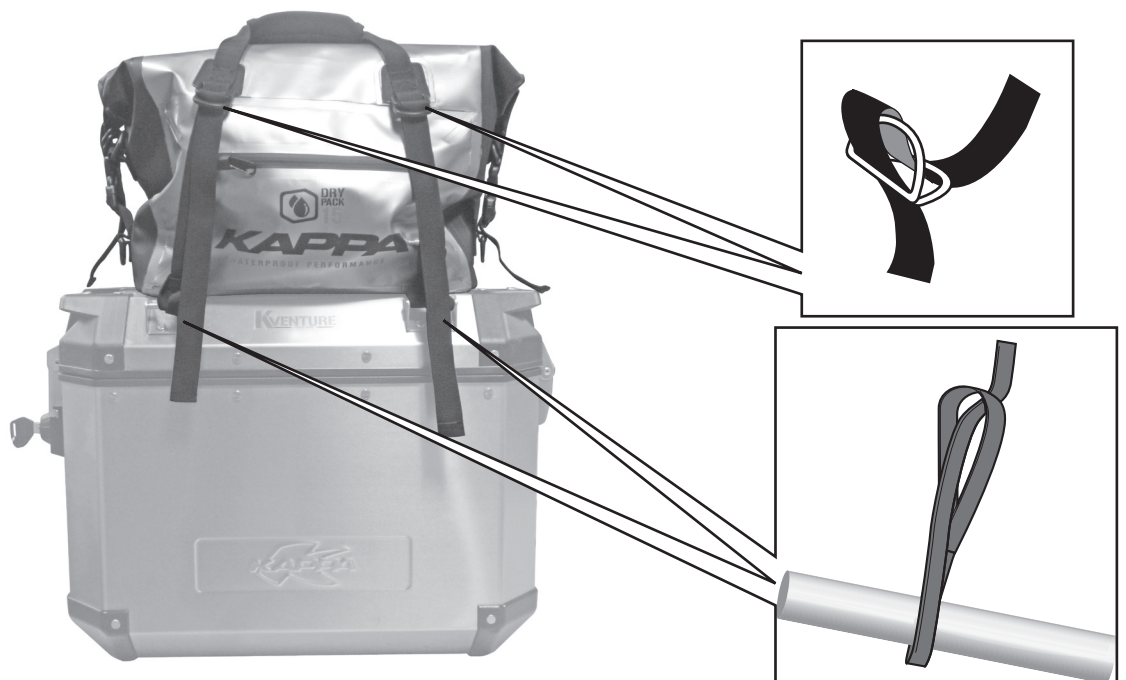

WA406S

BORSA WATERPROOF PER BAULETTO K-VENTURE - WATERPROOF BAG FOR K-VENTURE

SAC ÉTANCHE POUR K-VENTURE - WASSERDICHTE TASCHE FÜR K-VENTURE

BOLSA WATERPROOF PARA K-VENTURE - SACO IMPERMEÁVEL PARA K-VENTURE

ISTRUZIONI DI MONTAGGIO - MOUNTING INSTRUCTIONS
INSTRUCTIONS DE MONTAGE - BAUANLEITUNG
INSTRUCCIONES DE MONTAJE - INSTRUÇÕES DE MONTAGEM

WA406S

BORSA WATERPROOF PER BAULETTO K-VENTURE - WATERPROOF BAG FOR K-VENTURE

SAC ÉTANCHE POUR K-VENTURE - WASSERDICHTE TASCHÉ FÜR K-VENTURE

BOLSA WATERPROOF PARA K-VENTURE - SACO IMPERMEÁVEL PARA K-VENTURE