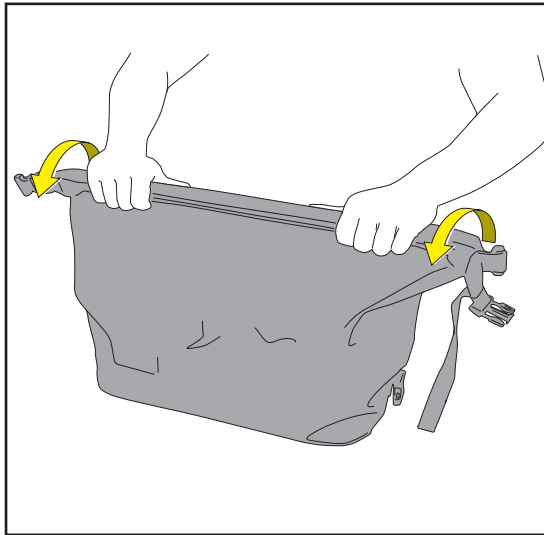

WA406S

BORSA WATERPROOF PER BAULETTO K-VENTURE - WATERPROOF BAG FOR K-VENTURE

SAC ÉTANCHE POUR K-VENTURE - WASSERDICHTE TASCHE FÜR K-VENTURE

BOLSA WATERPROOF PARA K-VENTURE - SACO IMPERMEÁVEL PARA K-VENTURE

SAC ÉTANCHE POUR K-VENTURE - WASSERDICHTE TASCHÉ FÜR K-VENTURE

BOLSA WATERPROOF PARA K-VENTURE - SACO IMPERMEÁVEL PARA K-VENTURE