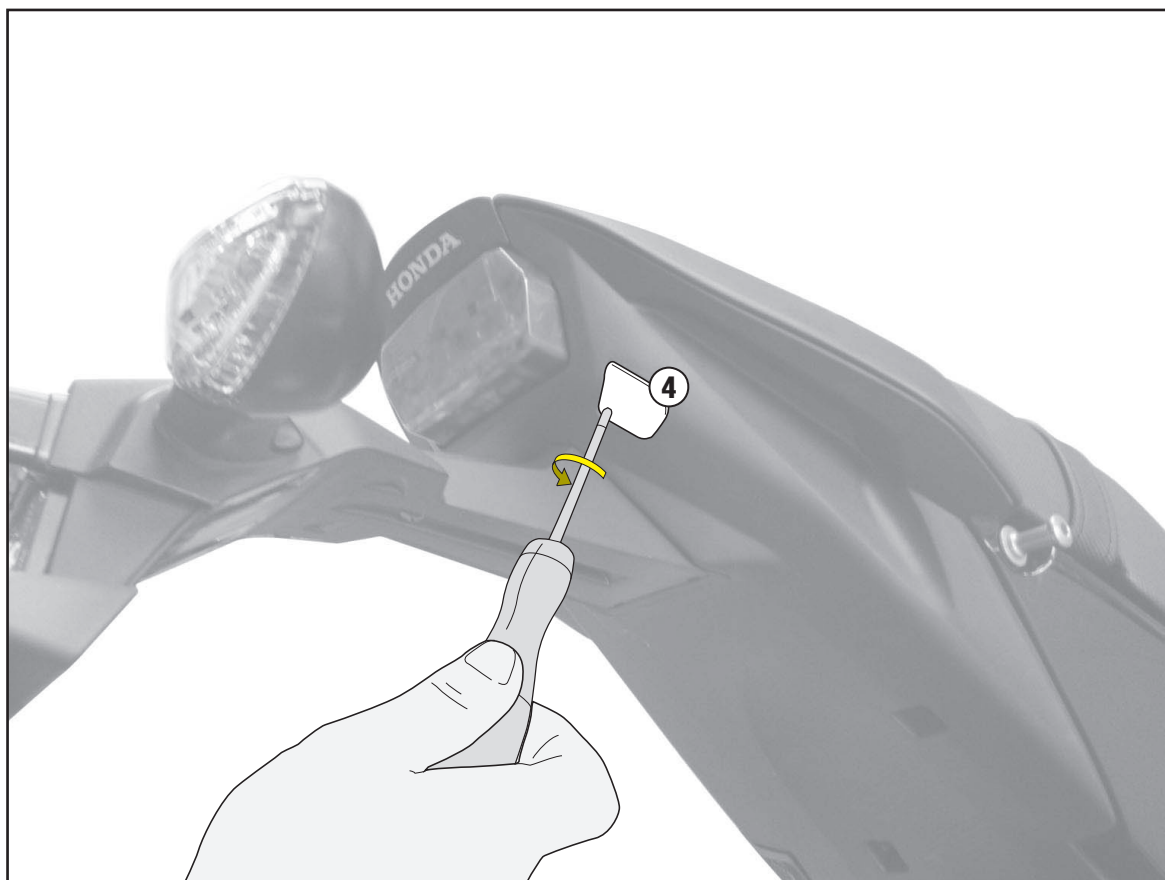

1137KIT - 1137KIT

KIT SPECIFICO - SPECIFIC KIT - KIT SPECIFIQUE - SPEZIFISCHES KIT - KIT ESPECÍFICO - KIT ESPECÍFICA

HONDA   **CBR650F**   (2014) / **CB650F**   (2014)

ISTRUZIONI DI MONTAGGIO - MOUNTING INSTRUCTIONS
INSTRUCTIONS DE MONTAGE - BAUANLEITUNG
INSTRUCCIONES DE MONTAJE - INSTRUÇÕES DE MONTAGEM