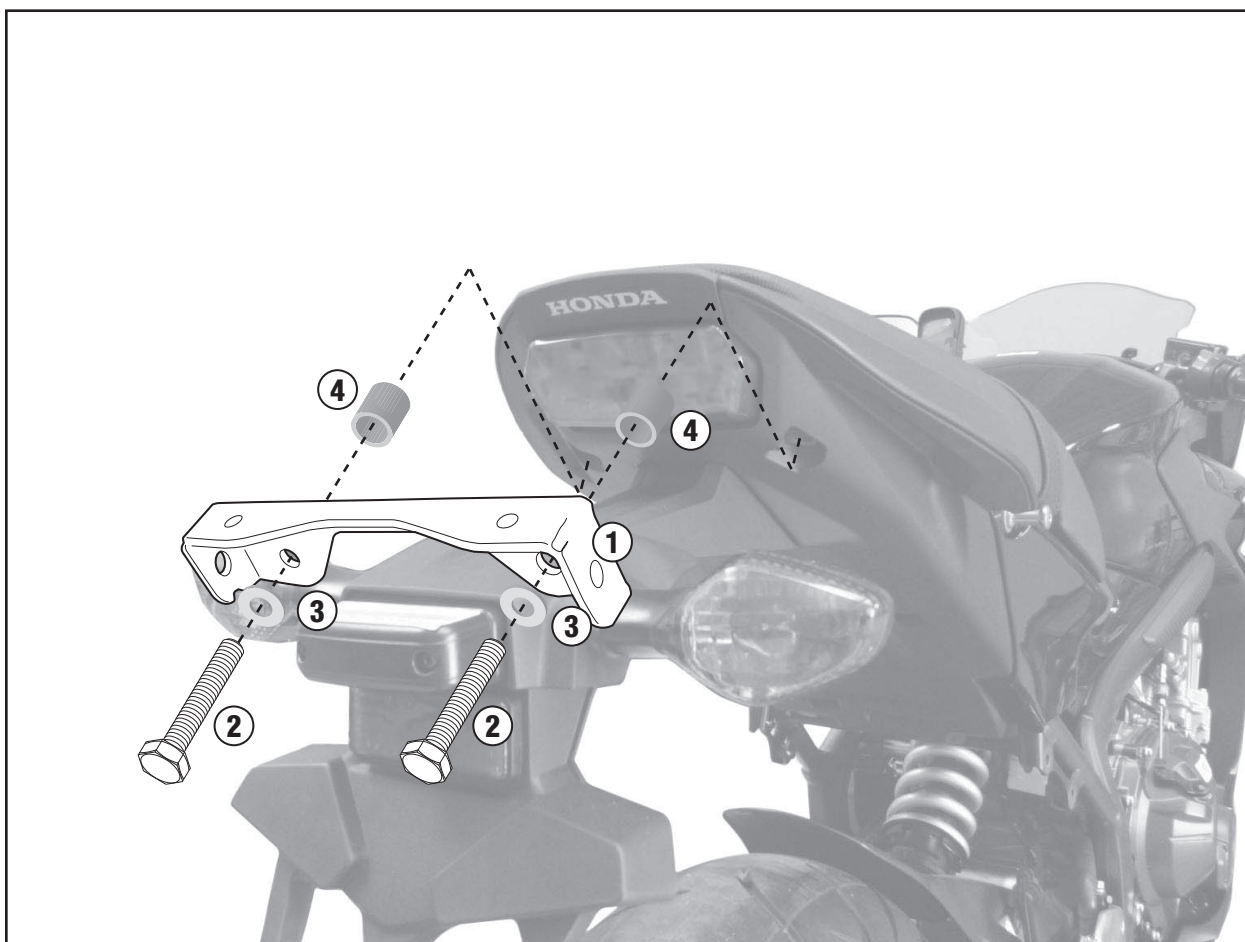

1137KIT - 1137KIT

KIT SPECIFICO - SPECIFIC KIT - KIT SPECIFIQUE - SPEZIFISCHES KIT - KIT ESPECÍFICO - KIT ESPECÍFICA

HONDA   **CBR650F**   (2014) / **CB650F**   (2014)

ISTRUZIONI DI MONTAGGIO - MOUNTING INSTRUCTIONS
INSTRUCTIONS DE MONTAGE - BAUANLEITUNG
INSTRUCCIONES DE MONTAJE - INSTRUÇÕES DE MONTAGEM