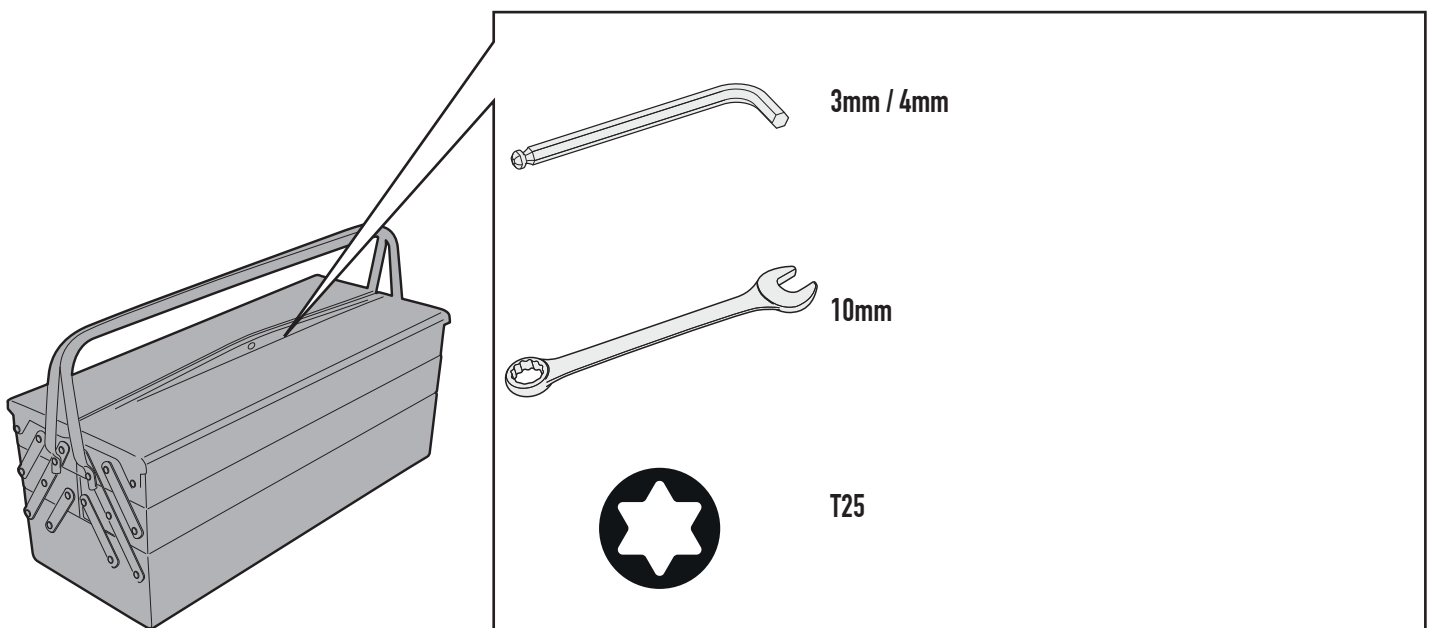

A5139A - A5139AK

ATTACCHI SPECIFICI PER - SPECIFIC FITTING KIT FOR - KIT DE MONTAGE SPECIFIQUE POUR
SPEZIFISCHER MONTAGEKIT FÜR - ANCLAJE ESPECÍFICO PARA - ANCORADOURO ESPECÍFICO

BMW F900R (2020)

N°	Descrizione/Description	Caratteristiche/Features	Codice/Code	Quantità/Quantity
1	Supporto superiore - Support higher - Support supérieur Halterung höher - Soporte superior - Apoio superior	-	GL4724V	1
2	Supporto inferiore - Lower support - Support inférieur Soporte inferior - Untere Halterung - Suporte inferior	-	GL4725V	1
3	Vite - Screw Vis - Schraube Tornillo - Parafuso	TBEI M5x20	520TBEI	2
4	Vite - Screw Vis - Schraube Tornillo - Parafuso	TBEI M5x35	535TBEI	2
5	Vite - Screw Vis - Schraube Tornillo - Parafuso	TBEIFL M6x20	620TBEIFL	4
6	Rondella spaccata - Split washer Scheibe - Rondelle fendue Arandela seccionada - Arruela Dentada	Foro Ø5mm	Z1049	4
7	Rondella In Nylon - Nylon Washer Rondelle Original En Nylon - Nylonscheibe Arandela De Nylon - Arruela De Nylon	Foro Ø6mm / Esterno Ø13mm / Sp. 0,5mm	Z1979	4
8	Rondella in gomma - Rubber washer Rondelle en gomme - Gummischeibe Arandela de goma	Foro Ø6mm / Esterno Ø16mm / Sp. 2mm	ORONG	4
9	Distanziale - Spacer Entretoise - Distanzstueck Distanciadador - Espaçador	Ø10x3 Foro 6,5mm	C10L3F6,5T	2
10	Distanziale - Spacer Entretoise - Distanzstueck Distanciadador - Espaçador	Ø12x20 Foro 6.5mm	C12L20F6,5T	2
11	Dado - Bolt - Erou Mutter - Tuerca - Porca	Dado Autobloccante Flangiato Alto M6 (H. 9mm)	6DADIAFLN	4
12	Tappo - Cap Fiche - Stecker Enchufe - Capa	-	10COP	4
13	Mousse Protettiva - Protective Rubber Pads Mousse De Protection - Schutzgummi Espuma Adhesiva Protectora	-	Z298	2
14	Componenti Originali - Original Parts Parties Originales - Original Bauteile Componentes Originales - Componentes Originais	-	-	-
15	Schermo Specifico - Specific Screen Écran Spécifique - Spezifischen Bildschirm Pantalla Especifica - Tela Especifica	-	5139S	-

A5139A - A5139AK

ATTACCHI SPECIFICI PER - SPECIFIC FITTING KIT FOR - KIT DE MONTAGE SPECIFIQUE POUR
SPEZIFISCHER MONTAGEKIT FÜR - ANCLAJE ESPECÍFICO PARA - ANCORADOURO ESPECÍFICO

BMW F900R (2020)