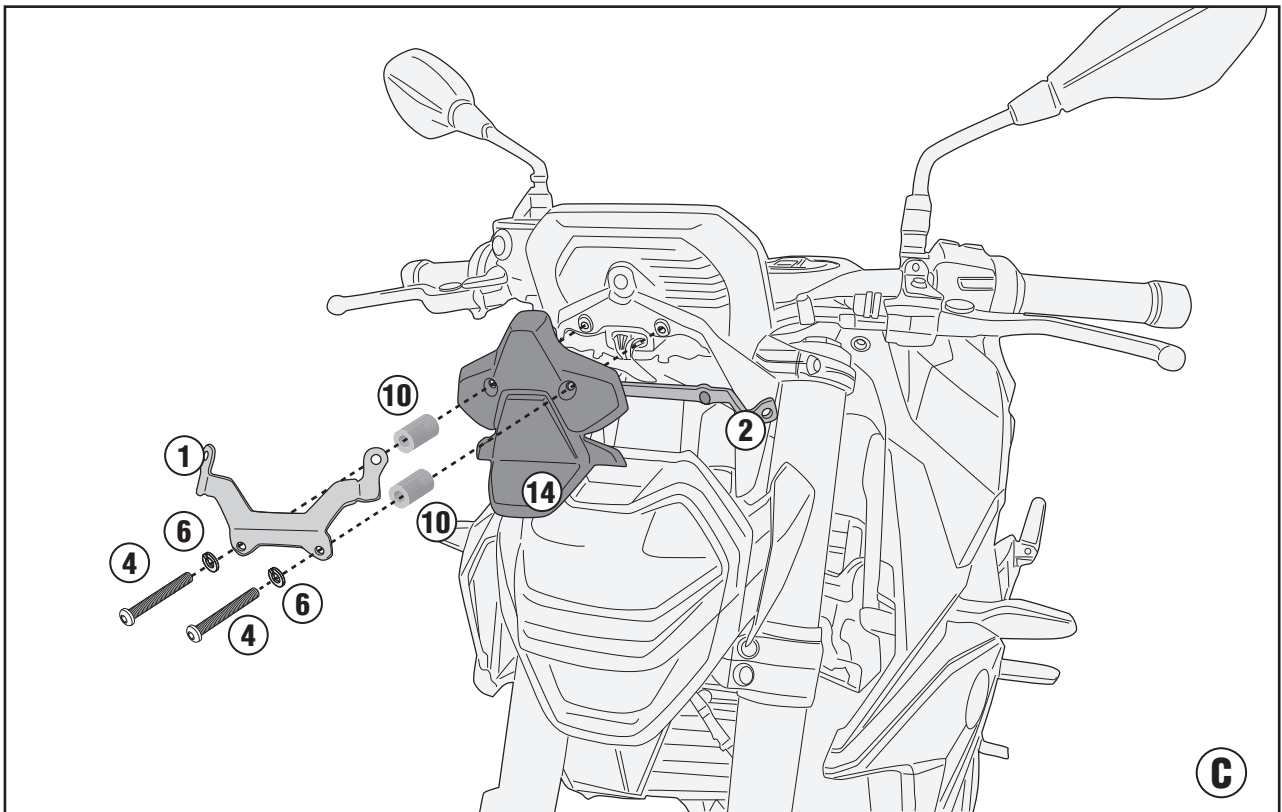

A5139A - A5139AK

ATTACCHI SPECIFICI PER - SPECIFIC FITTING KIT FOR - KIT DE MONTAGE SPECIFIQUE POUR
SPEZIFISCHER MONTAGEKIT FÜR - ANCLAJE ESPECÍFICO PARA - ANCORADOURO ESPECÍFICO

BMW F900R (2020)