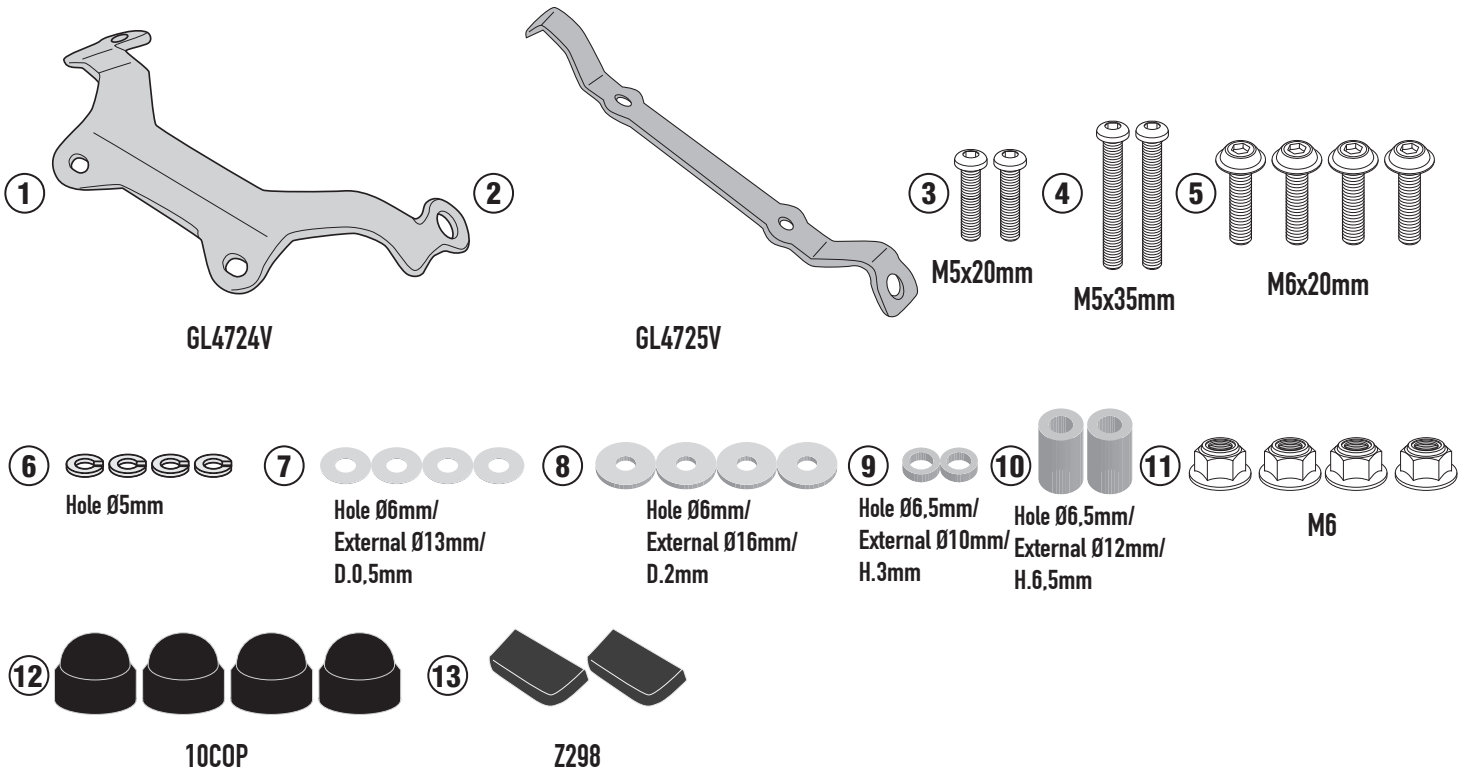

A5139A - A5139AK

ATTACCHI SPECIFICI PER - SPECIFIC FITTING KIT FOR - KIT DE MONTAGE SPECIFIQUE POUR
SPEZIFISCHER MONTAGEKIT FÜR - ANCLAJE ESPECÍFICO PARA - ANCORADOURO ESPECÍFICO

BMW F900R (2020)

N°	Descrizione/Description	Caratteristiche/Features	Codice/Code	Quantità/Quantity
1	Supporto superiore - Support higher - Support supérieur Halterung höher - Soporte superior - Apoio superior	-	GL4724V	1
2	Supporto inferiore - Lower support - Support inférieur Soporte inferior - Untere Halterung - Suporte inferior	-	GL4725V	1
3	Vite - Screw Vis - Schraube Tornillo - Parafuso	TBEI M5x20	520TBEI	2
4	Vite - Screw Vis - Schraube Tornillo - Parafuso	TBEI M5x35	535TBEI	2
5	Vite - Screw Vis - Schraube Tornillo - Parafuso	TBEIFL M6x20	620TBEIFL	4
6	Rondella spaccata - Split washer Scheibe - Rondelle fendue Arandela seccionada - Arruela Dentada	Foro Ø5mm	Z1049	4
7	Rondella In Nylon - Nylon Washer Rondelle Original En Nylon - Nylonscheibe Arandela De Nylon - Arruela De Nylon	Foro Ø6mm / Esterno Ø13mm / Sp. 0,5mm	Z1979	4
8	Rondella in gomma - Rubber washer Rondelle en gomme - Gummischeibe Arandela de goma	Foro Ø6mm / Esterno Ø16mm / Sp. 2mm	ORONG	4
9	Distanziale - Spacer Entretoise - Distanzstueck Distanciadador - Espaçador	Ø10x3 Foro 6,5mm	C10L3F6,5T	2
10	Distanziale - Spacer Entretoise - Distanzstueck Distanciadador - Espaçador	Ø12x20 Foro 6.5mm	C12L20F6,5T	2
11	Dado - Bolt - Erou Mutter - Tuerca - Porca	Dado Autobloccante Flangiato Alto M6 (H. 9mm)	6DADIAFLN	4
12	Tappo - Cap Fiche - Stecker Enchufe - Capa	-	10COP	4
13	Mousse Protettiva - Protective Rubber Pads Mousse De Protection - Schutzgummi Espuma Adhesiva Protectora	-	Z298	2
14	Componenti Originali - Original Parts Parties Originales - Original Bauteile Componentes Originales - Componentes Originais	-	-	-
15	Schermo Specifico - Specific Screen Écran Spécifique - Spezifischen Bildschirm Pantalla Especifica - Tela Especifica	-	5139S	-

A5139A - A5139AK

ATTACCHI SPECIFICI PER - SPECIFIC FITTING KIT FOR - KIT DE MONTAGE SPECIFIQUE POUR
SPEZIFISCHER MONTAGEKIT FÜR - ANCLAJE ESPECÍFICO PARA - ANCORADOURO ESPECÍFICO

BMW F900R (2020)