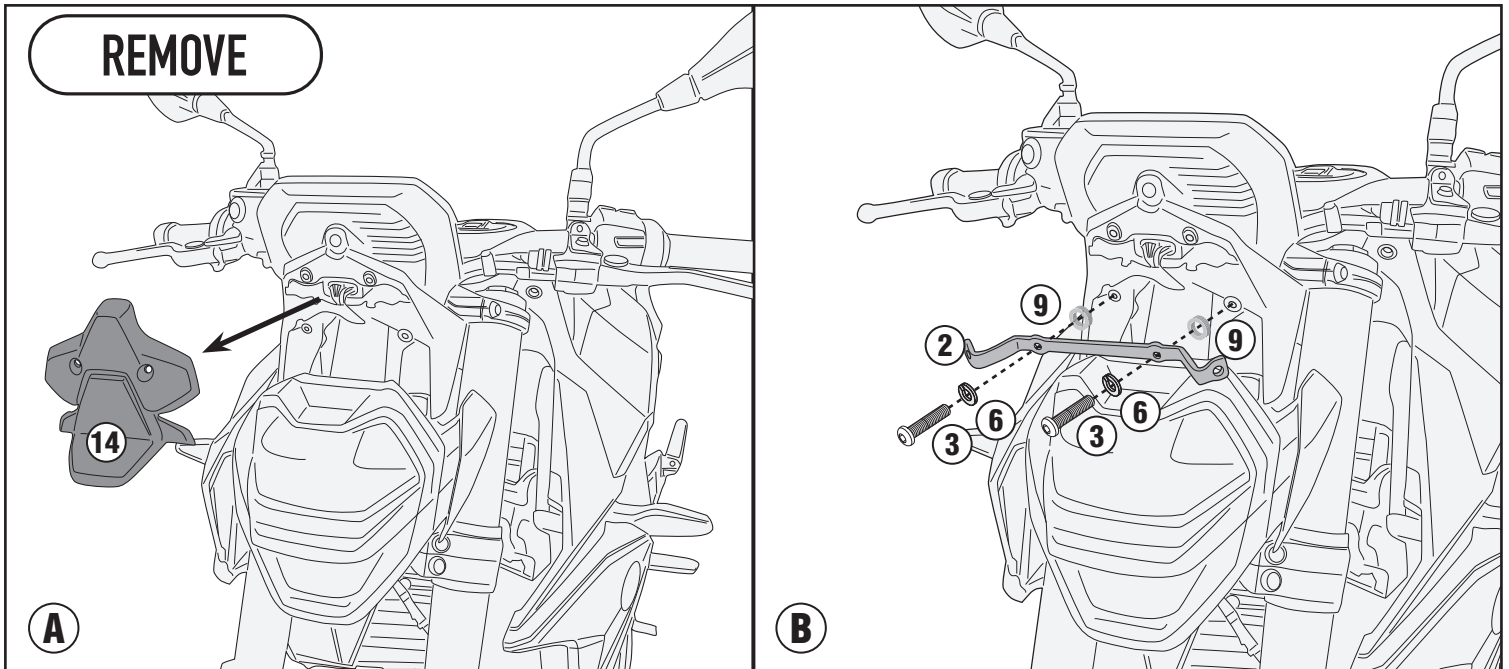

A5139A - A5139AK

ATTACCHI SPECIFICI PER - SPECIFIC FITTING KIT FOR - KIT DE MONTAGE SPECIFIQUE POUR
SPEZIFISCHER MONTAGEKIT FÜR - ANCLAJE ESPECÍFICO PARA - ANCORADOURO ESPECÍFICO

BMW F900R (2020)