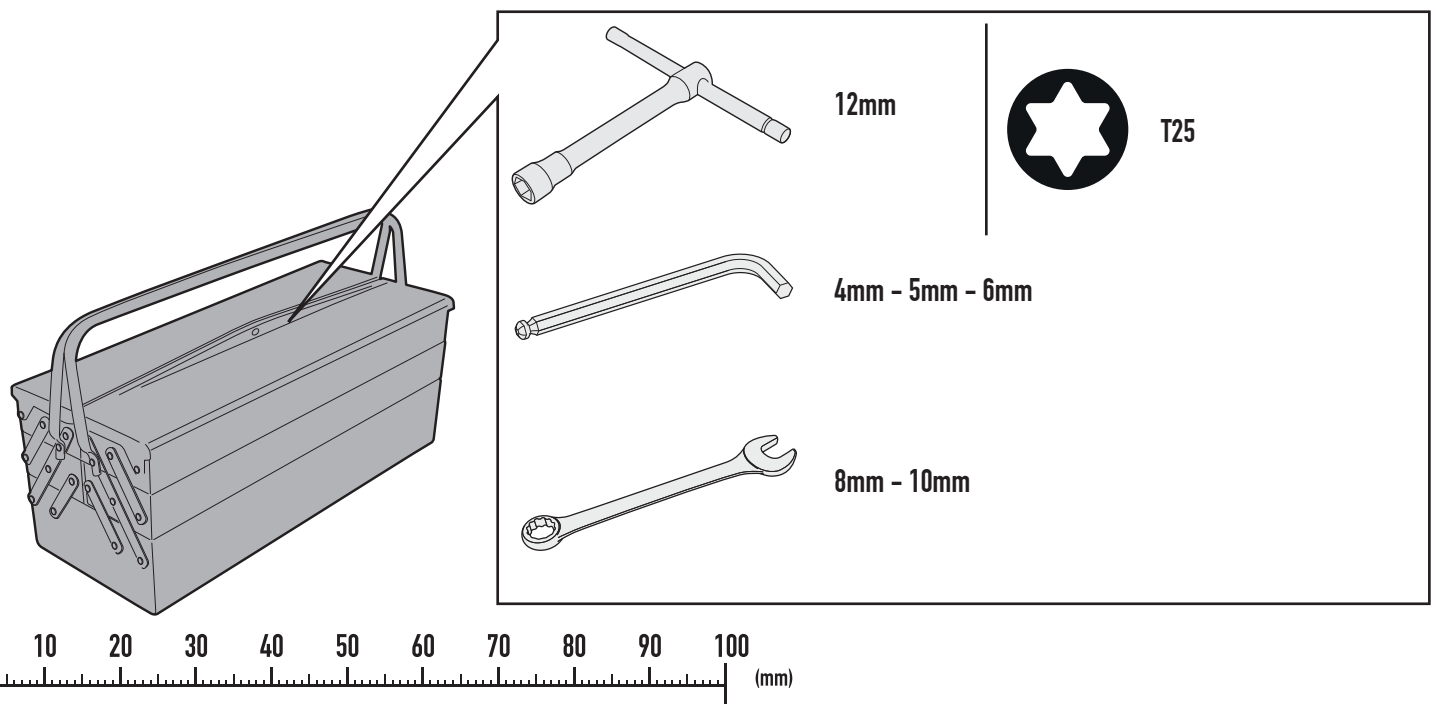

# A6417A - A6417AK

ATTACCHI SPECIFICI PER - SPECIFIC FITTING KIT FOR - KIT DE MONTAGE SPECIFIQUE POUR  
 SPEZIFISCHER MONTAGEKIT FÜR - ANCLAJE ESPECÍFICO PARA - ANCORADOURO ESPECÍFICO  
**TRIUMPH SPEED TWIN 1200 (2019/2020)**

N°	Descrizione/Description	Caratteristiche/Features	Codice/Code	Quantità/Quantity
1	Supporto inferiore - Lower support - Support inférieur - Soporte inferior - Untere Halterung - Suporte inferior	-	GL4586SP	2
2	Supporto superiore - Support higher - Support supérieur Halterung höher - Soporte superior - Apoio superior	-	GL4587DXSP GL4587SXSP	2(Right; Left)
3	Vite - Screw Vis - Schraube Tornillo - Parafuso	TBEI M8x30	830TBEI	2
4	Vite - Screw Vis - Schraube Tornillo - Parafuso	TBEIFH M8x30	830TBEIFH	2
5	Vite - Screw Vis - Schraube Tornillo - Parafuso	TBETIFX M5x12	512TBETIFX	2
6	Rondella Inox - Stainless Steel Washer Rondelle Inox - Rostfreie Unterlegscheibe Aus Stahl Arandela Inox - Arruela Lisa De Aço Inox	Foro Ø8mm / Esterno Ø14mm Sp.0,3mm	805RONX	4
7	Distanziale - Spacer Entretoise - Distanzstueck Distanciador - Espaçador	Ø12x9 Foro 8,5mm	C12L9F8,5T	2
8	Distanziale - Spacer Entretoise - Distanzstueck Distanciador - Espaçador	Ø20x6,2 Foro 8,5mm	C20L6,2F8,5T	2
9	Dado - Bolt - Ecrou Mutter - Tuerca - Porca	Dado Autobloccante Flangiato Ribassato M5	5DADIAFL	2
10	Componenti Originali - Original Parts Parties Originales - Original Bauteile Componentes Originales - Componentes Originais	-	-	-
11	Particolari Inclusi nel A201 Components Included In The A201 Pièces Inclues Dans A201 Die Einzelnen Teile Sind Bei A201 Despieces Incluidos A201 Componentes incluidos na A201	-	-	-