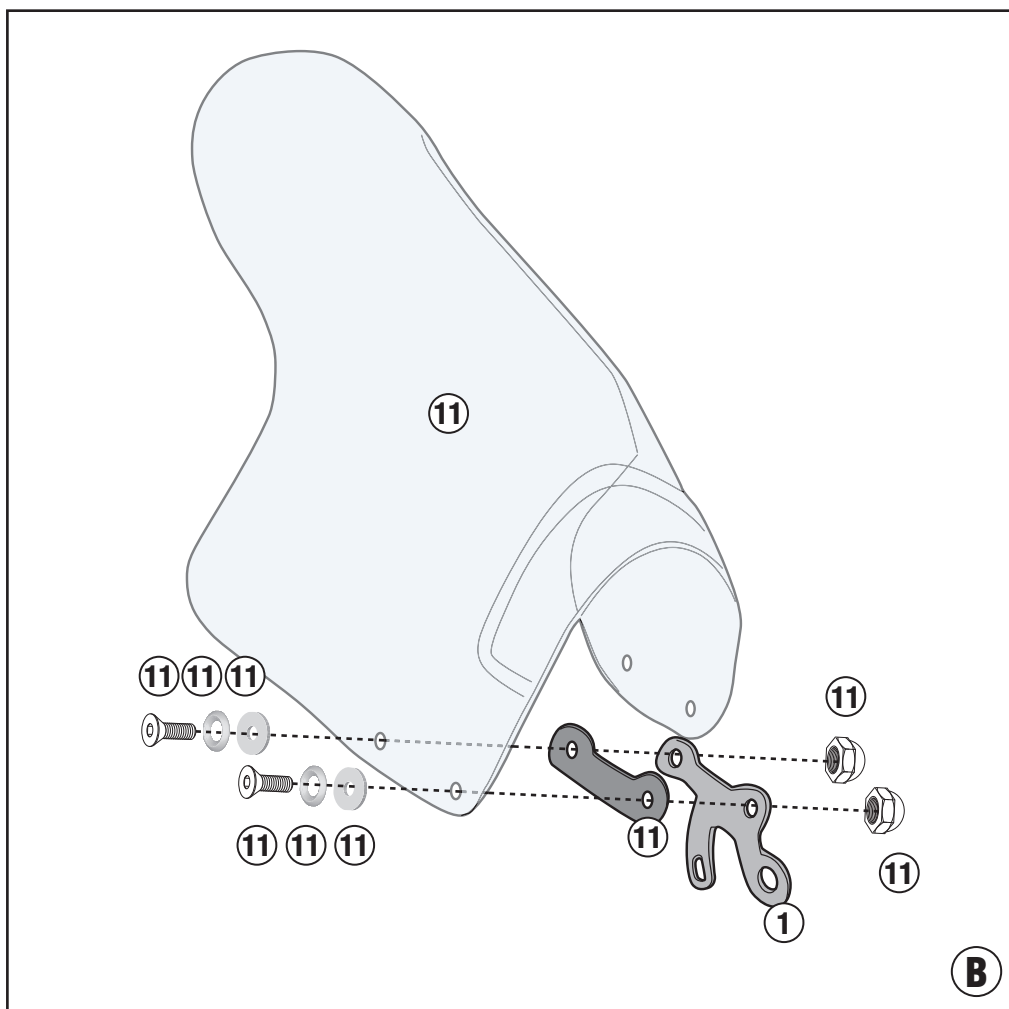

A6417A - A6417AK

ATTACCHI SPECIFICI PER - SPECIFIC FITTING KIT FOR - KIT DE MONTAGE SPECIFIQUE POUR
SPEZIFISCHER MONTAGEKIT FÜR - ANCLAJE ESPECÍFICO PARA - ANCORADOURO ESPECÍFICO
TRIUMPH SPEED TWIN 1200 (2019/2020)

ISTRUZIONI DI MONTAGGIO - MOUNTING INSTRUCTIONS
INSTRUCTIONS DE MONTAGE - BAUANLEITUNG
INSTRUCCIONES DE MONTAJE - INSTRUÇÕES DE MONTAGEM