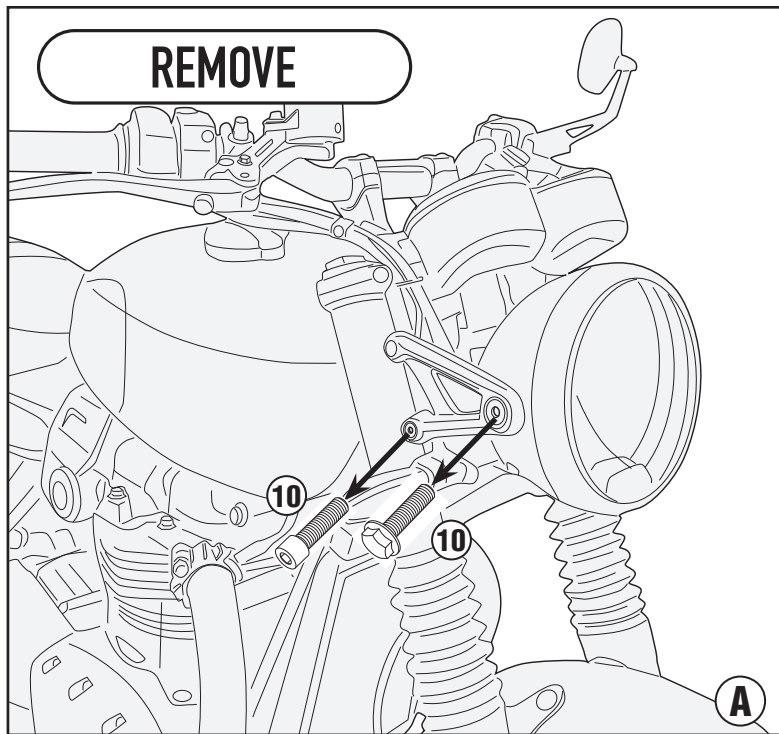

A6417A - A6417AK

ATTACCHI SPECIFICI PER - SPECIFIC FITTING KIT FOR - KIT DE MONTAGE SPECIFIQUE POUR
SPEZIFISCHER MONTAGEKIT FÜR - ANCLAJE ESPECÍFICO PARA - ANCORADOURO ESPECÍFICO
TRIUMPH SPEED TWIN 1200 (2019/2020)

ISTRUZIONI DI MONTAGGIO - MOUNTING INSTRUCTIONS
INSTRUCTIONS DE MONTAGE - BAUANLEITUNG
INSTRUCCIONES DE MONTAJE - INSTRUÇÕES DE MONTAGEM