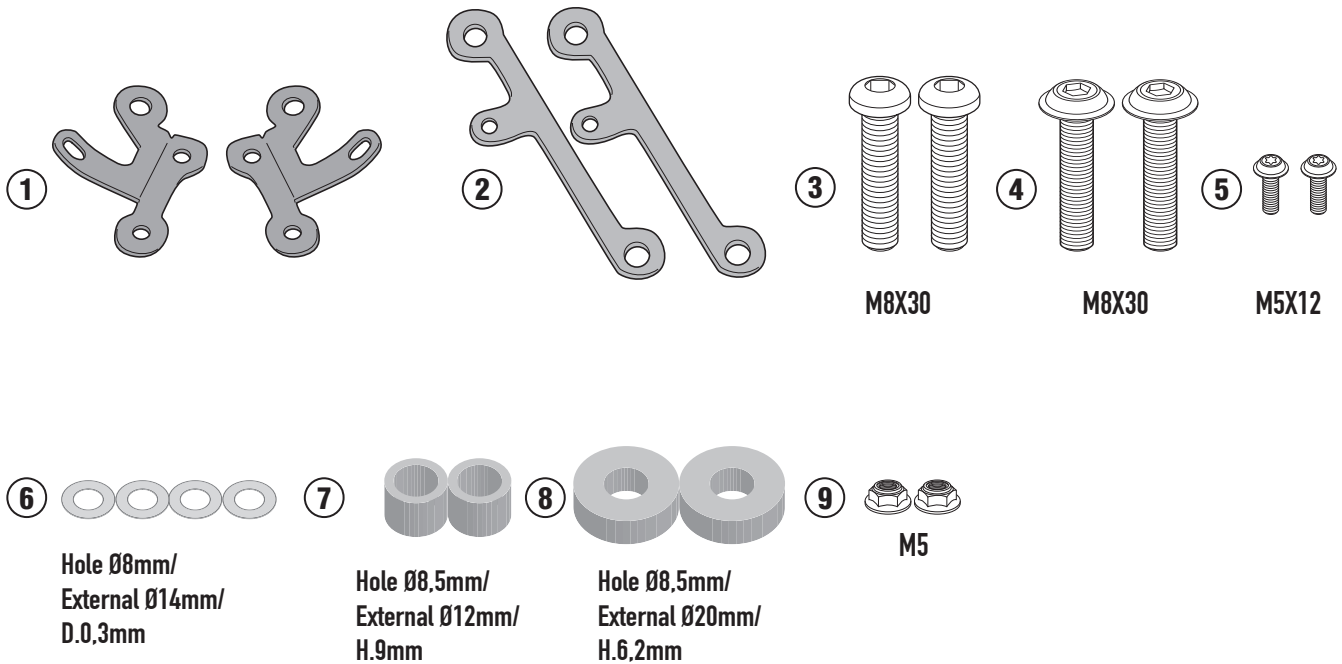

# A6417A - A6417AK

ATTACCHI SPECIFICI PER - SPECIFIC FITTING KIT FOR - KIT DE MONTAGE SPECIFIQUE POUR  
 SPEZIFISCHER MONTAGEKIT FÜR - ANCLAJE ESPECÍFICO PARA - ANCORADOURO ESPECÍFICO  
**TRIUMPH SPEED TWIN 1200 (2019/2020)**

N°	Descrizione/Description	Caratteristiche/Features	Codice/Code	Quantità/Quantity
1	Supporto inferiore - Lower support - Support inférieur - Soporte inferior - Untere Halterung - Suporte inferior	-	GL4586SP	2
2	Supporto superiore - Support higher - Support supérieur Halterung höher - Soporte superior - Apoio superior	-	GL4587DXSP GL4587SXSP	2(Right; Left)
3	Vite - Screw Vis - Schraube Tornillo - Parafuso	TBEI M8x30	830TBEI	2
4	Vite - Screw Vis - Schraube Tornillo - Parafuso	TBEIFH M8x30	830TBEIFH	2
5	Vite - Screw Vis - Schraube Tornillo - Parafuso	TBETIFX M5x12	512TBETIFX	2
6	Rondella Inox - Stainless Steel Washer Rondelle Inox - Rostfreie Unterlegscheibe Aus Stahl Arandela Inox - Arruela Lisa De Aço Inox	Foro Ø8mm / Esterno Ø14mm Sp.0,3mm	805RONX	4
7	Distanziale - Spacer Entretoise - Distanzstueck Distanciador - Espaçador	Ø12x9 Foro 8,5mm	C12L9F8,5T	2
8	Distanziale - Spacer Entretoise - Distanzstueck Distanciador - Espaçador	Ø20x6,2 Foro 8,5mm	C20L6,2F8,5T	2
9	Dado - Bolt - Ecrou Mutter - Tuerca - Porca	Dado Autobloccante Flangiato Ribassato M5	5DADIAFL	2
10	Componenti Originali - Original Parts Parties Originales - Original Bauteile Componentes Originales - Componentes Originais	-	-	-
11	Particolari Inclusi nel A201 Components Included In The A201 Pièces Inclues Dans A201 Die Einzelnen Teile Sind Bei A201 Despieces Incluidos A201 Componentes incluidos na A201	-	-	-