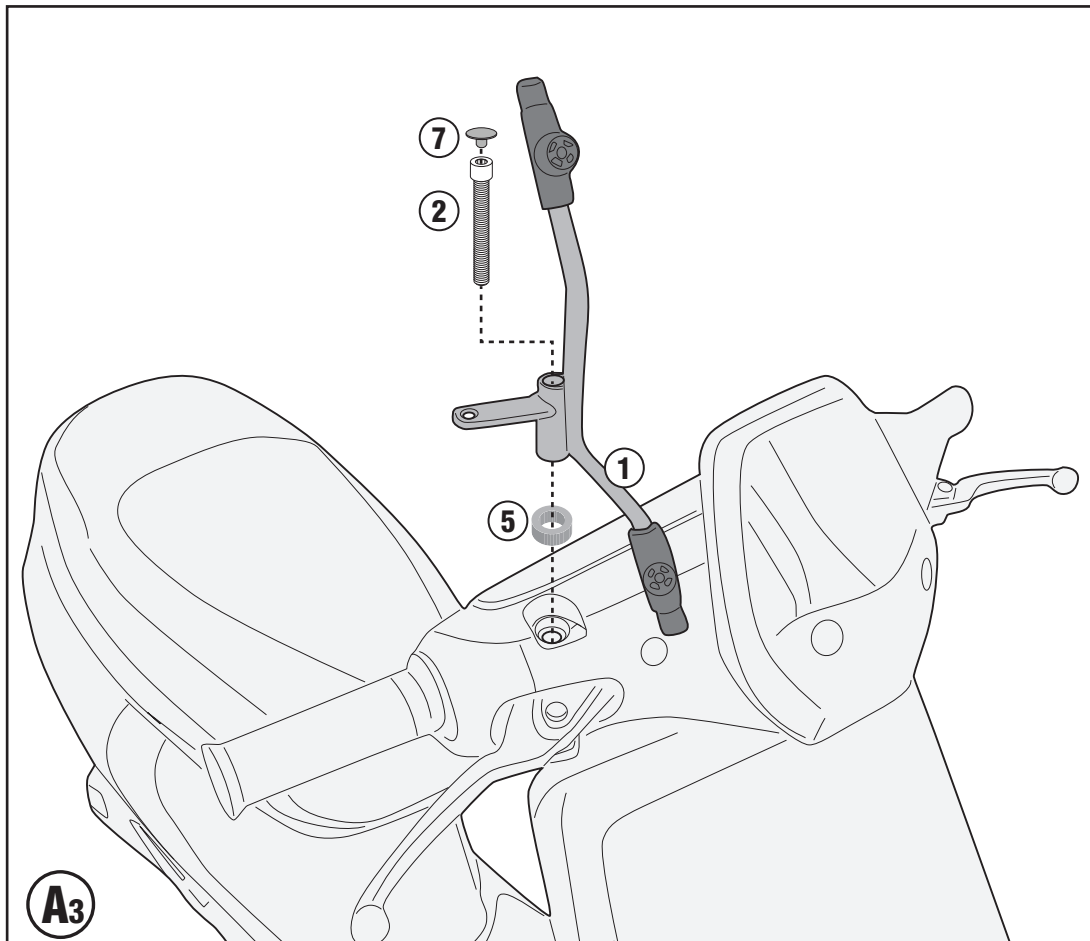

NIU MQI+(2019/2020)

- ATTENZIONE : STRINGERE LE VITI SOLO DOPO AVER ULTIMATO IL CORRETTO POSIZIONAMENTO DEI SUPPORTI
- CAUTION : TIGHTEN THE SCREW ONLY AFTER SUPPORTS HAVE BEEN PLACED IN THEIR CORRECT POSITIONS.
- ATTENTION : SERRER LES VIS QUE LORSQUE LES SUPPORTS ONT ÉTÉ MISES EN POSITION CORRECTE.
- ACHTUNG : SCHRAUBE ERST DANN ANZUZIEHEN, WENN DIE STÜTZEN POSITIONIERT SIND.
- ATENCIÓN : APRETAR LOS TORNILLOS SOLO DESPUES DE HABER ULTIMADO EL CORRECTO POSICIONAMIENTO DEL SOPORTES.
- CUIDADO : APERTAR O PARAFUSO SOMENTE DEPOIS QUE APOIOS FORAM COLOCADOS NAS POSIÇÕES CORRETAS.