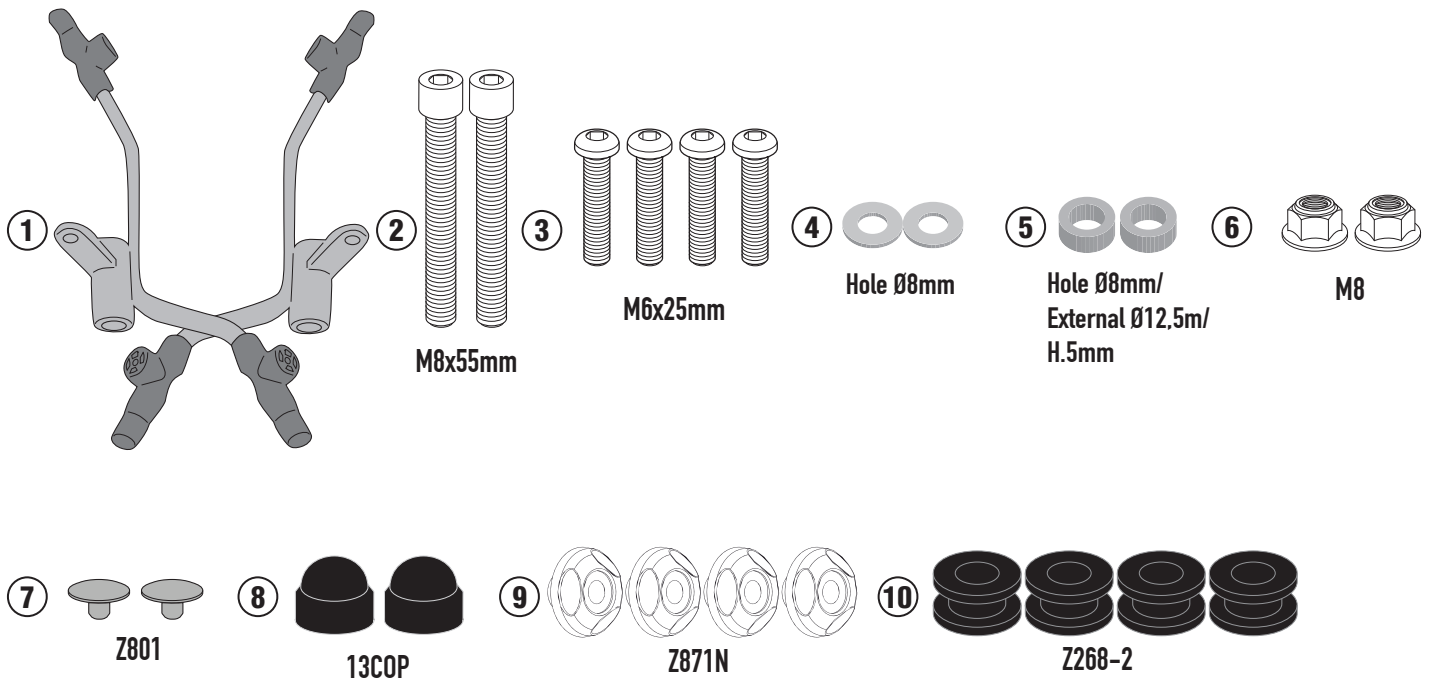

A8961A - A8961AK

ATTACCHI SPECIFICI PER - SPECIFIC FITTING KIT FOR - KIT DE MONTAGE SPECIFIQUE POUR
SPEZIFISCHER MONTAGEKIT FÜR - ANCLAJE ESPECÍFICO PARA - ANCORADOURO ESPECÍFICO

NIU MQI+(2019/2020)

N°	Descrizione/Description	Caratteristiche/Features	Codice/Code	Quantità/Quantity
1	Supporto - Support - Support Halterung - Soporte - Apoio	-	GNB2566DXV GNB2566SXV	2(Left; Right)
2	Vite - Screw Vis - Schraube Tornillo - Parafuso	TCE M8x55	855TCE	2
3	Vite - Screw Vis - Schraube Tornillo - Parafuso	TBEI M6x25	625TBEI	4
4	Rondella - Washer Rondelle - Scheibe Arandela - Arruela	Foro Ø8mm	8RON	2
5	Distanziale - Spacer Entretoise - Distanzstueck Distanciador - Espaçador	Ø12,5x5 Foro 8mm	C12,5L5F8T	2
6	Dado - Bolt - Erou Mutter - Tuerca - Porca	Dado Autobloccante Flangiato M8 (H. 11mm)	8DADIAFLN	2
7	Coprivite - Screw Cap Cache Vis - Stopsschraube Tapa Tornillo - Capa do Parafuso	-	Z801	2
8	Tappo - Cap Fiche - Stecker Enchufe - Capa	-	13COP	2
9	Boccola Di Ritenzione - Plastic Bush Douille Plastique - Plastik Buchse Casquillo - Boné	-	Z871N	4
10	Gommino - Fairleader Chaumard - Gummi Goma - Borracha	-	Z268-2	4
11	Componenti Originali - Original Parts Parties Originales - Original Bauteile Componentes Originales - Componentes Originais	-	-	-
12	Schermo Specifico - Specific Screen - Écran Spécifique Spezifischen Bildschirm - Pantalla Especifica - Tela Especifica	-	D1155ST	-

A8961A - A8961AK

ATTACCHI SPECIFICI PER - SPECIFIC FITTING KIT FOR - KIT DE MONTAGE SPECIFIQUE POUR
SPEZIFISCHER MONTAGEKIT FÜR - ANCLAJE ESPECÍFICO PARA - ANCORADOURO ESPECÍFICO

NIU MQI+(2019/2020)