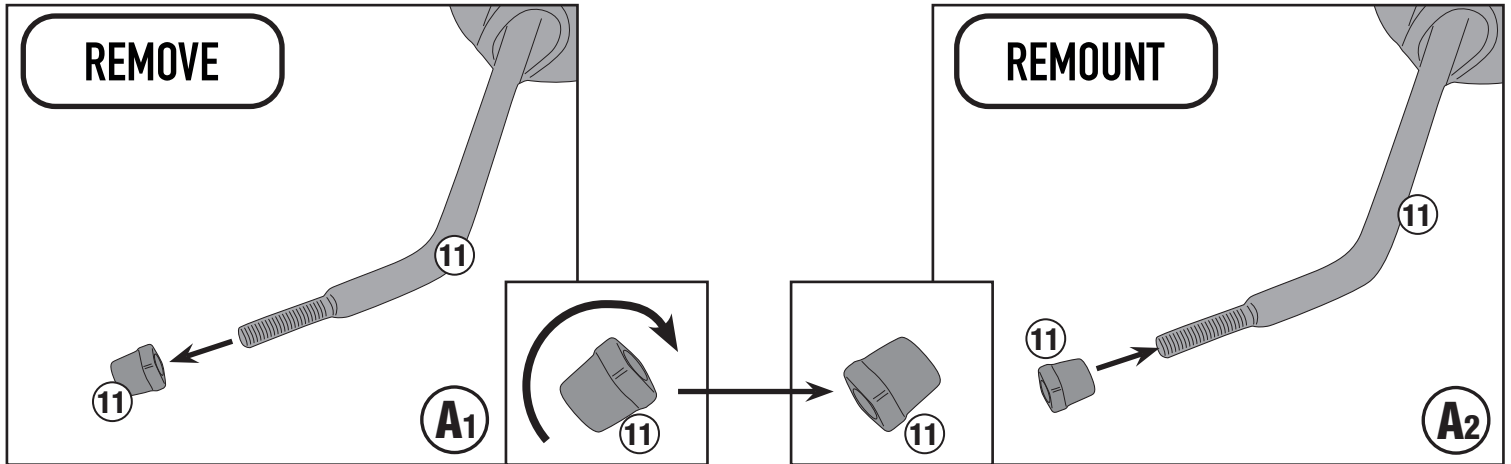

A8961A - A8961AK

ATTACCHI SPECIFICI PER - SPECIFIC FITTING KIT FOR - KIT DE MONTAGE SPECIFIQUE POUR
SPEZIFISCHER MONTAGEKIT FÜR - ANCLAJE ESPECÍFICO PARA - ANCORADOURO ESPECÍFICO

NIU MQI+(2019/2020)