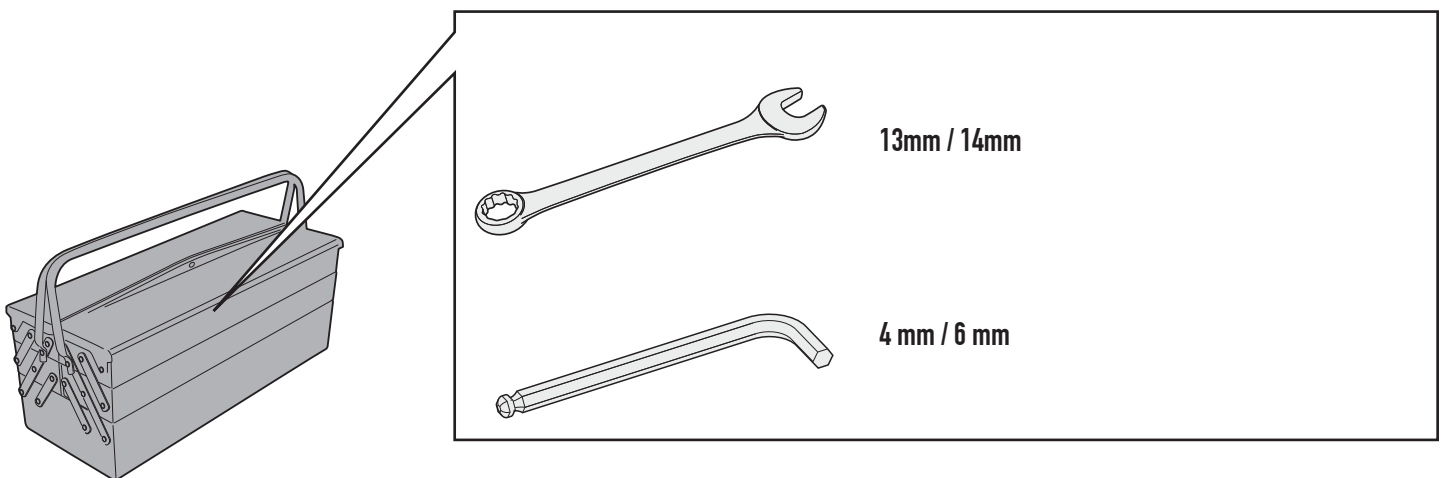

A8961A - A8961AK

ATTACCHI SPECIFICI PER - SPECIFIC FITTING KIT FOR - KIT DE MONTAGE SPECIFIQUE POUR
SPEZIFISCHER MONTAGEKIT FÜR - ANCLAJE ESPECÍFICO PARA - ANCORADOURO ESPECÍFICO

NIU MQI+(2019/2020)

N°	Descrizione/Description	Caratteristiche/Features	Codice/Code	Quantità/Quantity
1	Supporto - Support - Support Halterung - Soporte - Apoio	-	GNB2566DXV GNB2566SXV	2(Left; Right)
2	Vite - Screw Vis - Schraube Tornillo - Parafuso	TCE M8x55	855TCE	2
3	Vite - Screw Vis - Schraube Tornillo - Parafuso	TBEI M6x25	625TBEI	4
4	Rondella - Washer Rondelle - Scheibe Arandela - Arruela	Foro Ø8mm	8RON	2
5	Distanziale - Spacer Entretoise - Distanzstueck Distanciador - Espaçador	Ø12,5x5 Foro 8mm	C12,5L5F8T	2
6	Dado - Bolt - Erou Mutter - Tuerca - Porca	Dado Autobloccante Flangiato M8 (H. 11mm)	8DADIAFLN	2
7	Coprivite - Screw Cap Cache Vis - Stopsschraube Tapa Tornillo - Capa do Parafuso	-	Z801	2
8	Tappo - Cap Fiche - Stecker Enchufe - Capa	-	13COP	2
9	Boccola Di Ritenzione - Plastic Bush Douille Plastique - Plastik Buchse Casquillo - Boné	-	Z871N	4
10	Gommino - Fairleader Chaumard - Gummi Goma - Borracha	-	Z268-2	4
11	Componenti Originali - Original Parts Parties Originales - Original Bauteile Componentes Originales - Componentes Originais	-	-	-
12	Schermo Specifico - Specific Screen - Écran Spécifique Spezifischen Bildschirm - Pantalla Especifica - Tela Especifica	-	D1155ST	-

A8961A - A8961AK

ATTACCHI SPECIFICI PER - SPECIFIC FITTING KIT FOR - KIT DE MONTAGE SPECIFIQUE POUR
SPEZIFISCHER MONTAGEKIT FÜR - ANCLAJE ESPECÍFICO PARA - ANCORADOURO ESPECÍFICO

NIU MQI+(2019/2020)