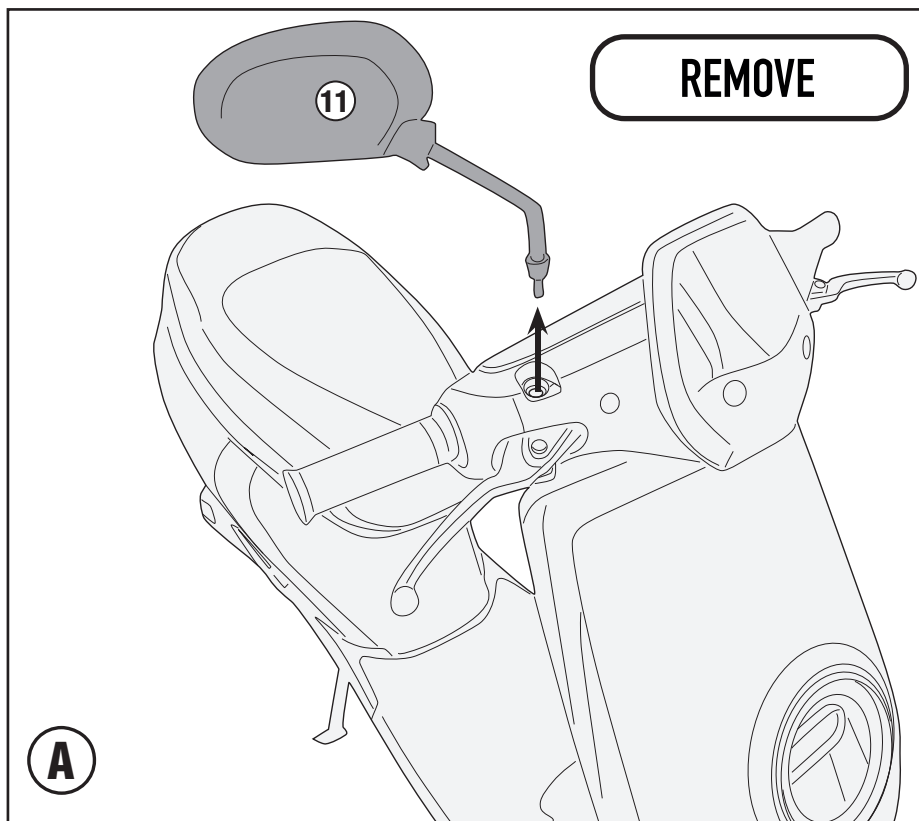

ATTACCHI SPECIFICI PER - SPECIFIC FITTING KIT FOR - KIT DE MONTAGE SPECIFIQUE POUR
SPEZIFISCHER MONTAGEKIT FÜR - ANCLAJE ESPECÍFICO PARA - ANCORADOURO ESPECÍFICO

NIU MQI+(2019/2020)

RIGHT SIDE / LEFT SIDE