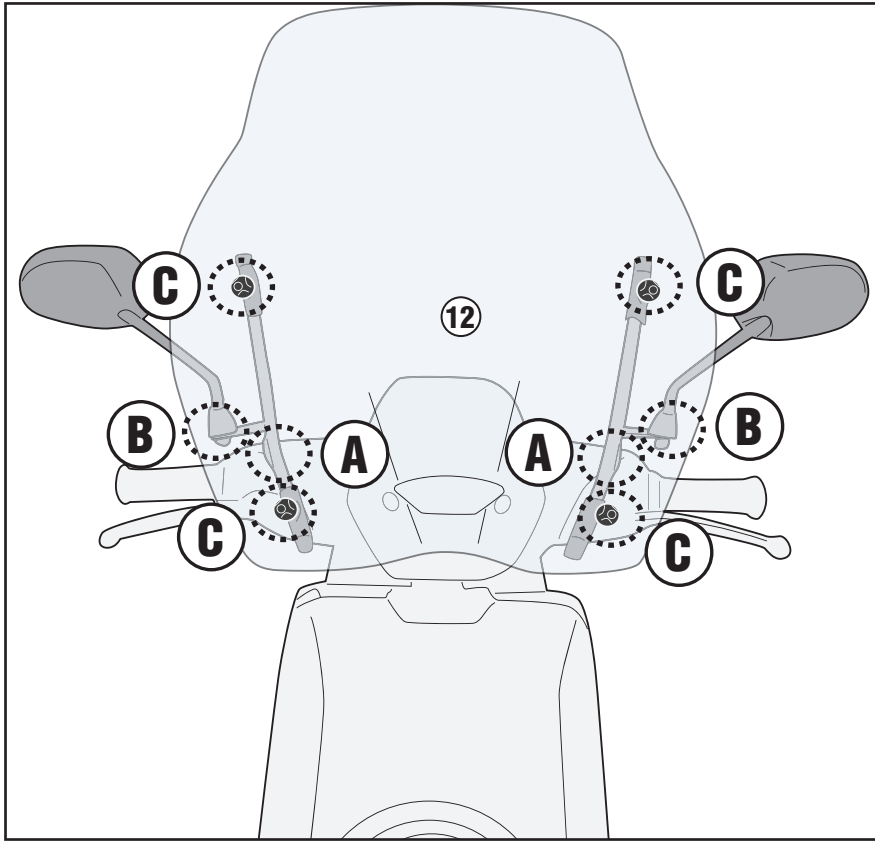

A8961A - A8961AK

ATTACCHI SPECIFICI PER - SPECIFIC FITTING KIT FOR - KIT DE MONTAGE SPECIFIQUE POUR
SPEZIFISCHER MONTAGEKIT FÜR - ANCLAJE ESPECÍFICO PARA - ANCORADOURO ESPECÍFICO

NIU MQI+(2019/2020)

N°	Descrizione/Description	Caratteristiche/Features	Codice/Code	Quantità/Quantity
1	Supporto - Support - Support Halterung - Soporte - Apoio	-	GNB2566DXV GNB2566SXV	2(Left; Right)
2	Vite - Screw Vis - Schraube Tornillo - Parafuso	TCE M8x55	855TCE	2
3	Vite - Screw Vis - Schraube Tornillo - Parafuso	TBEI M6x25	625TBEI	4
4	Rondella - Washer Rondelle - Scheibe Arandela - Arruela	Foro Ø8mm	8RON	2
5	Distanziale - Spacer Entretoise - Distanzstueck Distanciador - Espaçador	Ø12,5x5 Foro 8mm	C12,5L5F8T	2
6	Dado - Bolt - Erou Mutter - Tuerca - Porca	Dado Autobloccante Flangiato M8 (H. 11mm)	8DADIAFLN	2
7	Coprivite - Screw Cap Cache Vis - Stopsschraube Tapa Tornillo - Capa do Parafuso	-	Z801	2
8	Tappo - Cap Fiche - Stecker Enchufe - Capa	-	13COP	2
9	Boccola Di Ritenzione - Plastic Bush Douille Plastique - Plastik Buchse Casquillo - Boné	-	Z871N	4
10	Gommino - Fairleader Chaumard - Gummi Goma - Borracha	-	Z268-2	4
11	Componenti Originali - Original Parts Parties Originales - Original Bauteile Componentes Originales - Componentes Originais	-	-	-
12	Schermo Specifico - Specific Screen - Écran Spécifique Spezifischen Bildschirm - Pantalla Especifica - Tela Especifica	-	D1155ST	-

ATTACCHI SPECIFICI PER - SPECIFIC FITTING KIT FOR - KIT DE MONTAGE SPECIFIQUE POUR
SPEZIFISCHER MONTAGEKIT FÜR - ANCLAJE ESPECÍFICO PARA - ANCORADOURO ESPECÍFICO

NIU MQI+(2019/2020)

RIGHT SIDE / LEFT SIDE