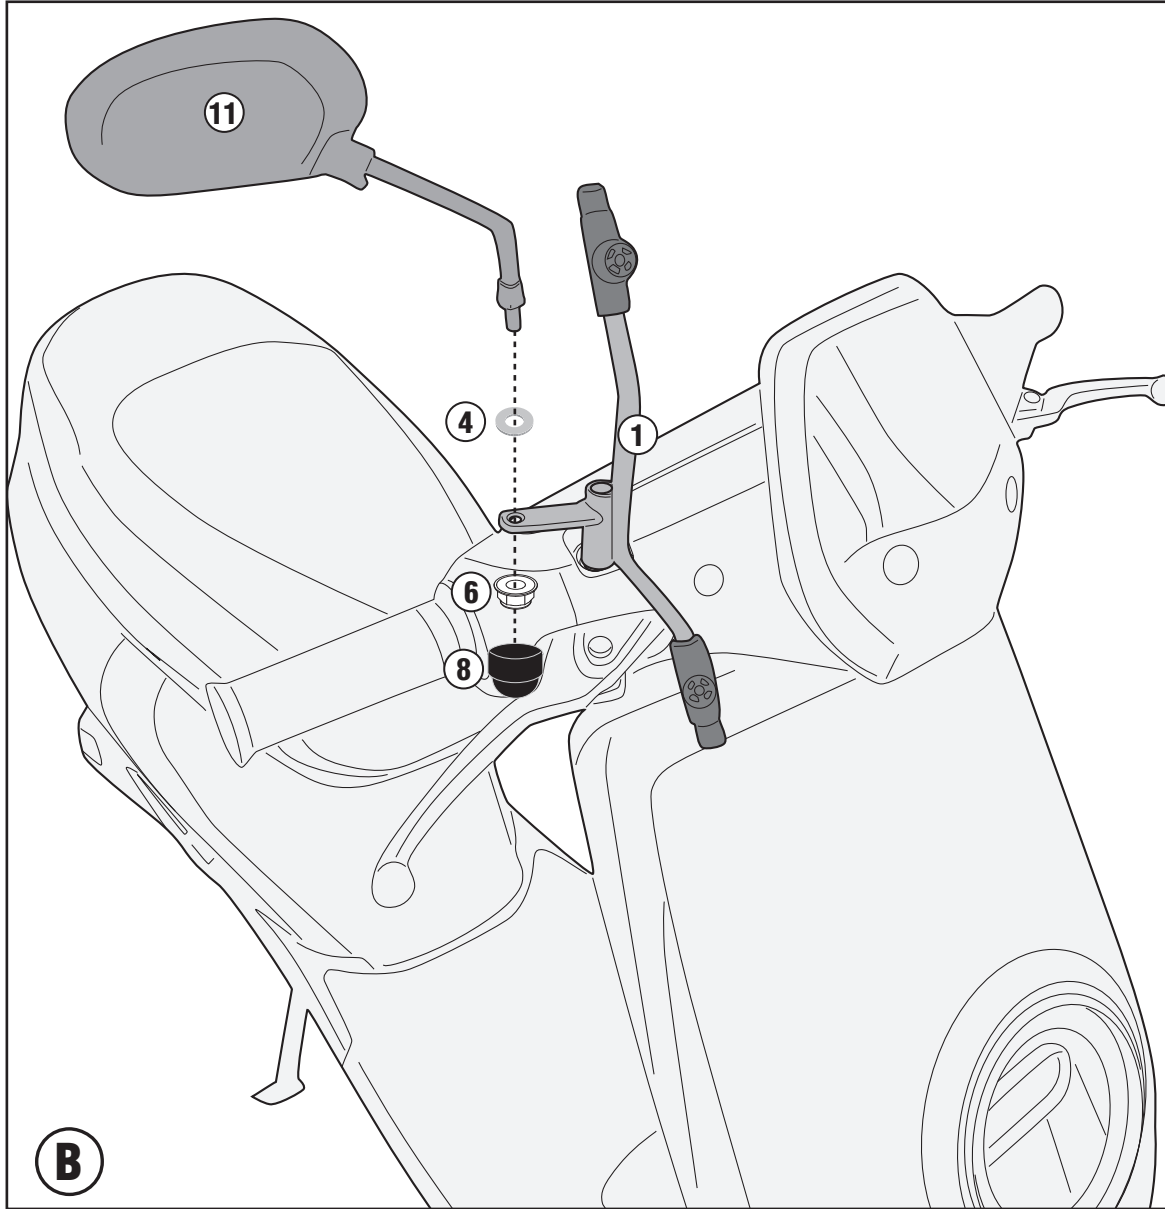

A8961A - A8961AK

ATTACCHI SPECIFICI PER - SPECIFIC FITTING KIT FOR - KIT DE MONTAGE SPECIFIQUE POUR
SPEZIFISCHER MONTAGEKIT FÜR - ANCLAJE ESPECÍFICO PARA - ANCORADOURO ESPECÍFICO

NIU MQI+(2019/2020)