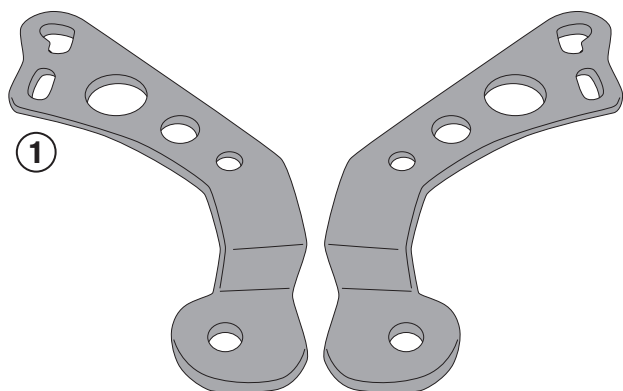

AL8206A - AL8206AK

ATTACCHI SPECIFICI PER - SPECIFIC FITTING KIT FOR - KIT DE MONTAGE SPECIFIQUE POUR
SPEZIFISCHER MONTAGEKIT FÜR - ANCLAJE ESPECÍFICO PARA - ANCORADOURO ESPECÍFICO

MOTO GUZZI V7 STONE (2021)

N°	Descrizione/Description	Caratteristiche/Features	Codice/Code	Quantità/Quantity
1	Supporto - Support - Support Halteung - Soporte - Apoio	-	GL4784DXV GL4784SXV	2 (Right; Left)
2	Vite - Screw Vis - Schraube Tornillo - Parafuso	TBEIFN M6x16	616TBEIFN	4
3	Rondella Inox - Stainless Steel Washer Rondelle Inox - Rostfreie Unterlegscheibe Aus Stahl Arandela Inox - Arruela Lisa De Aço Inox	Foro Ø6mm / Esterno Ø16mm / Sp.2mm	616RONX	4
4	Dado - Bolt - Ecrou Mutter - Tuerca - Porca	Dado Autobloccante Flangiato M6 (H.7mm)	6DADIABFN	4
5	Tappo - Cap Fiche - Stecker Enchufe - Capa	-	10COP	4
6	Protezione Adesiva - Adhesive Protection Protection Adhesive - Schutzkleber Protección Adhesiva - Proteção Adesiva	-	Z298	2
7	Componenti Originali - Original Parts Parties Originales - Original Bauteile Componentes Originales - Componentes Originais	-	-	-
8	Schermo Specifico - Specific Screen Écran Spécifique - Spezifischen Bildschirm Pantalla Especifica - Tela Especifica	-	100AL/100ALB	-
9	Schermo Specifico - Specific Screen Écran Spécifique - Spezifischen Bildschirm Pantalla Especifica - Tela Especifica	-	140A/140S	-

GL4784SXV/GL4784DXV

M6x16mm

Hole Ø6mm/
External Ø16mm/
D.2mm

M6

10COP

Z298

4mm / 6mm

10mm