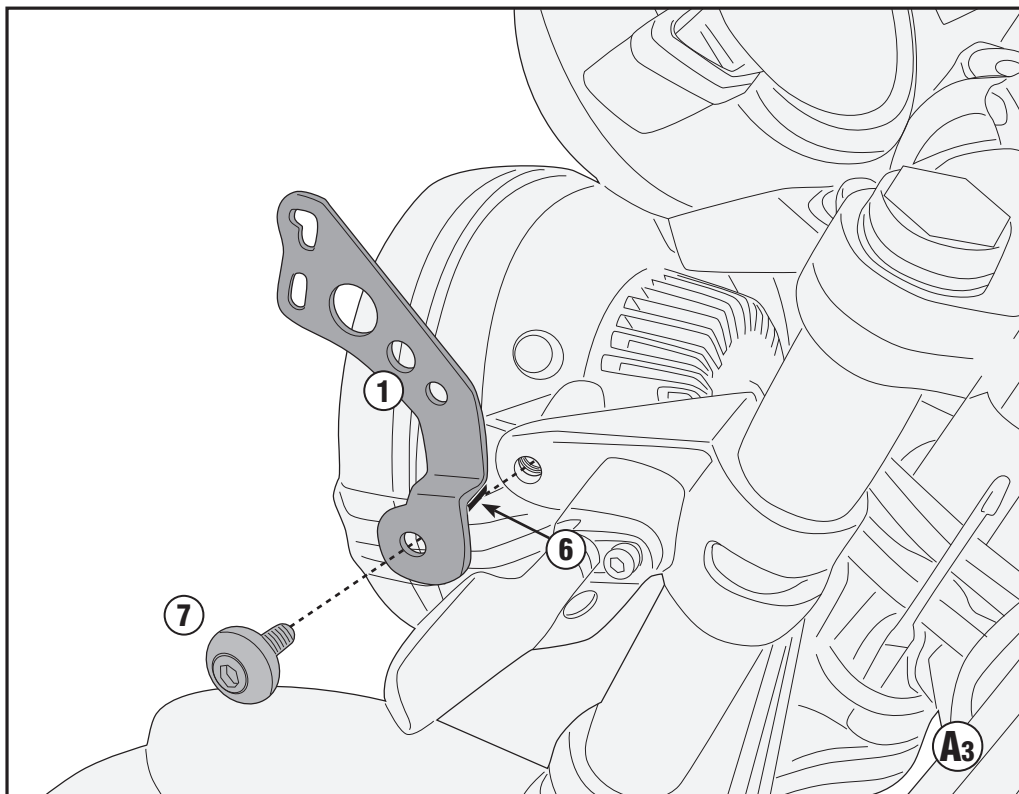

AL8206A - AL8206AK

ATTACCHI SPECIFICI PER - SPECIFIC FITTING KIT FOR - KIT DE MONTAGE SPECIFIQUE POUR
SPEZIFISCHER MONTAGEKIT FÜR - ANCLAJE ESPECÍFICO PARA - ANCORADOURO ESPECÍFICO

MOTO GUZZI V7 STONE (2021)