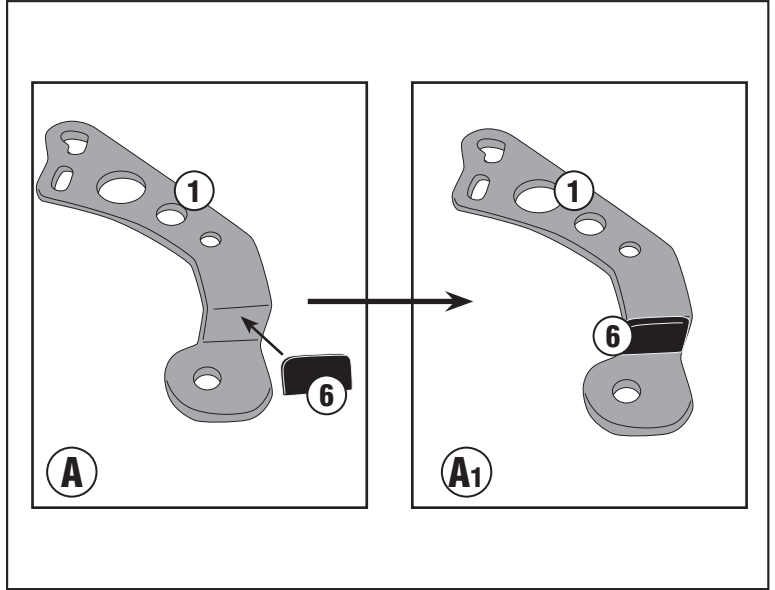

GL4784SXV/GL4784DXV

M6x16mm

Hole Ø6mm/
External Ø16mm/
D.2mm

M6

10COP

Z298

4mm / 6mm

10mm

RIGHT SIDE / LEFT SIDE

AL8206A - AL8206AK

ATTACCHI SPECIFICI PER - SPECIFIC FITTING KIT FOR - KIT DE MONTAGE SPECIFIQUE POUR
SPEZIFISCHER MONTAGEKIT FÜR - ANCLAJE ESPECÍFICO PARA - ANCORADOURO ESPECÍFICO