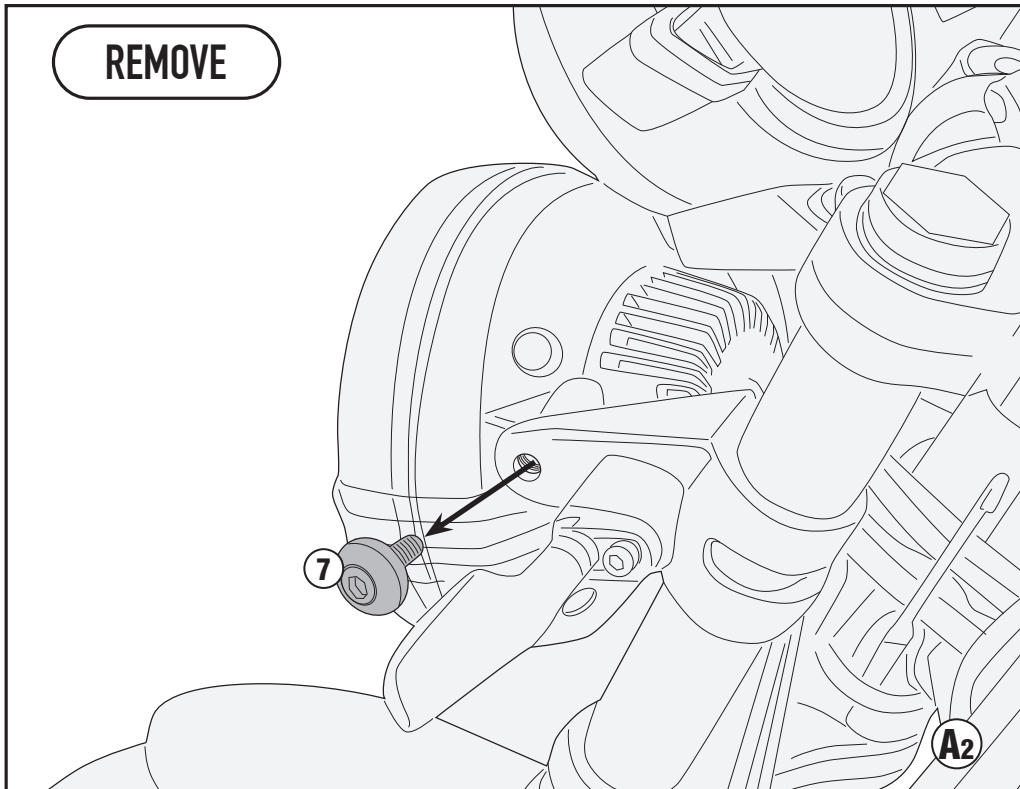

AL8206A - AL8206AK

ATTACCHI SPECIFICI PER - SPECIFIC FITTING KIT FOR - KIT DE MONTAGE SPECIFIQUE POUR
SPEZIFISCHER MONTAGEKIT FÜR - ANCLAJE ESPECÍFICO PARA - ANCORADOURO ESPECÍFICO

MOTO GUZZI V7 STONE (2021)

RIGHT SIDE / LEFT SIDE