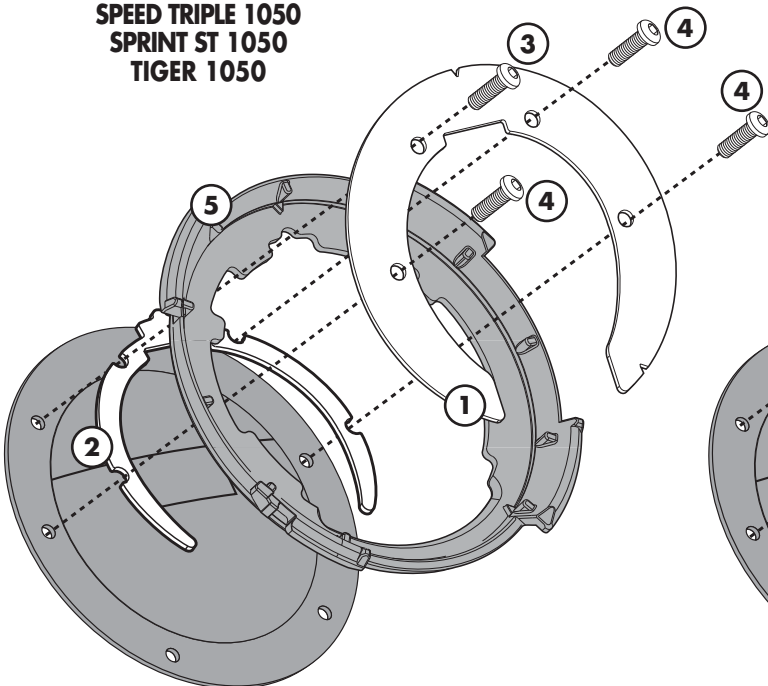

BF02K

3
**PARTICOLARI INCLUSI
NELLA BORSA TANKLOCK**
COMPONENTS INCLUDED IN
THE TANKLOCK BAG
PIÈCES INCLUES DANS LA
TANKLOCK BAG
TEILE INKLUIDIERT IN DER
TANKLOCK TASCHE
DESPIECES INCLUIDOS EN LA
TANKLOCK BAG

Rimuovere le viti originali
Remove the original screws
Enlevez les vis originales
Entfernen Sie die Originalschrauben
Mover los tornillos originales

**SPEED TRIPLE 1050
SPRINT ST 1050
TIGER 1050**

**STREET TRIPLE 675
DAYTONA 675**