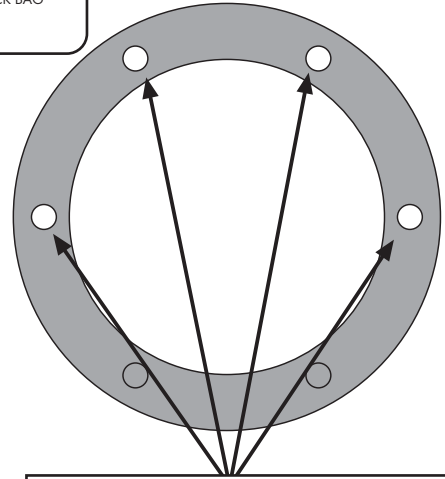

BF02K

3
**PARTICOLARI INCLUSI
NELLA BORSA TANKLOCK**
COMPONENTS INCLUDED IN
THE TANKLOCK BAG
PIÈCES INCLUES DANS LA
TANKLOCK BAG
TEILE INKLUIDIERT IN DER
TANKLOCK TASCHE
DESPIECES INCLUIDOS EN LA
TANKLOCK BAG

Rimuovere le viti originali
Remove the original screws
Enlevez les vis originales
Entfernen Sie die Originalschrauben
Mover los tornillos originales

**SPEED TRIPLE 1050
SPRINT ST 1050
TIGER 1050**

**STREET TRIPLE 675
DAYTONA 675**