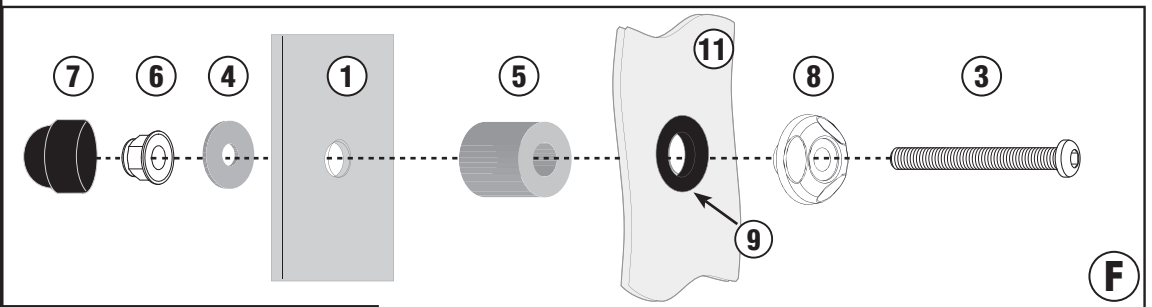

D6121KIT - D6121KITK

SCHERMO SPECIFICO – SPECIFIC SCREEN – ÉCRAN SPECIFIQUE – SPEZIFISCHEN BLIDSCHIRM – PANTALLA ESPECIFICA – TELA ESPECIFICA

KYMCO DINK-R 150 (2023)