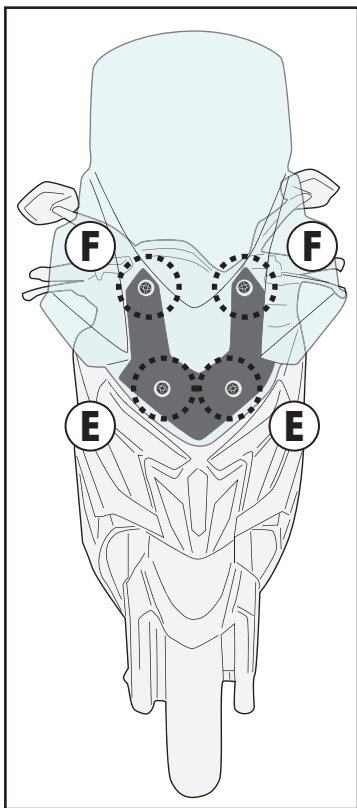

ES_ En caso de que el fijador de roscas se encuentre presente en los tornillos originales, colocarlo nuevamente en el montaje del accesorio

PT_ Se houver trava rosca nos parafusos originais, inserir novamente durante a montagem do acessório

D6121KIT - D6121KITK

SCHERMO SPECIFICO – SPECIFIC SCREEN – ÉCRAN SPECIFIQUE – SPEZIFISCHEN BLIDSCHIRM – PANTALLA ESPECIFICA – TELA ESPECIFICA

KYMC0 DINK-R 150 (2023)

D6121KIT - D6121KITK

SCHERMO SPECIFICO - SPECIFIC SCREEN - ÉCRAN SPECIFIQUE - SPEZIFISCHEN BLIDSCHIRM - PANTALLA ESPECIFICA - TELA ESPECIFICA

KYMCO DINK-R 150 (2023)

D6121KIT - D6121KITK

SCHERMO SPECIFICO – SPECIFIC SCREEN – ÉCRAN SPECIFIQUE – SPEZIFISCHEN BLIDSCHIRM – PANTALLA ESPECIFICA – TELA ESPECIFICA

KYMCO DINK-R 150 (2023)

TIGHTENING TORQUE 7,5Nm