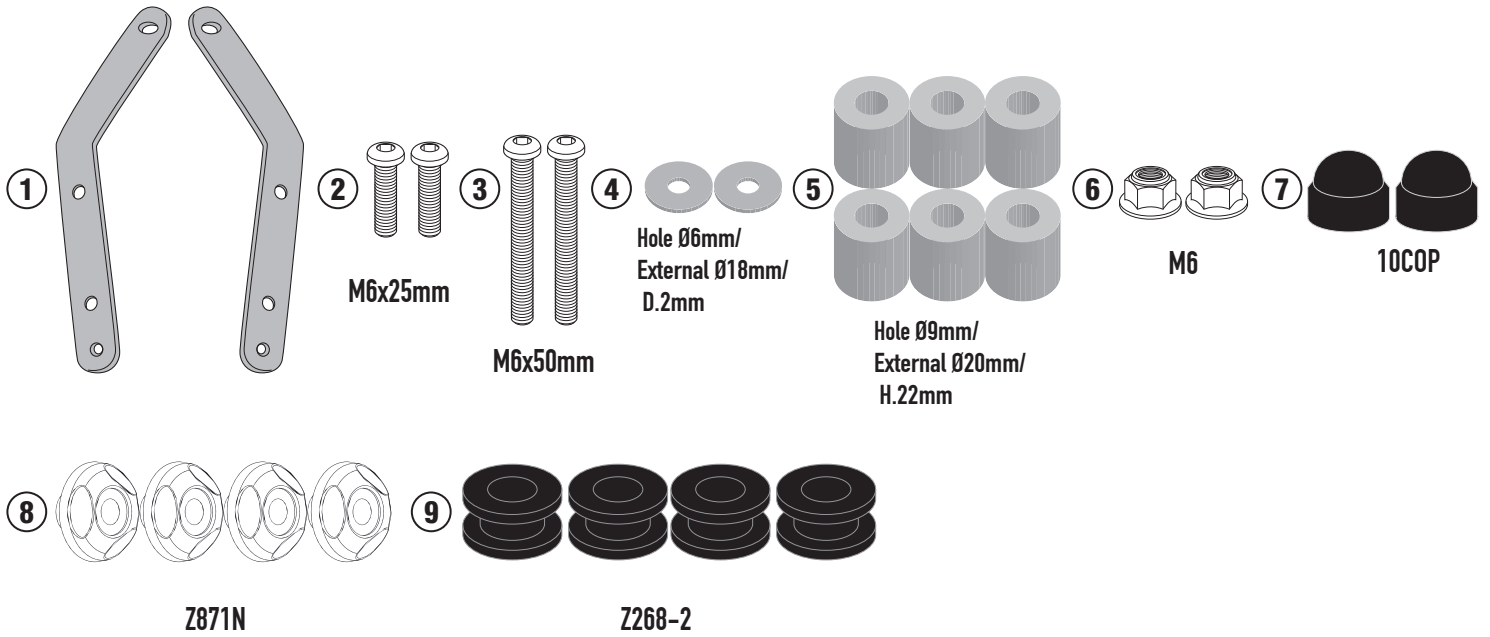

D6121KIT - D6121KITK

SCHERMO SPECIFICO – SPECIFIC SCREEN – ÉCRAN SPECIFIQUE – SPEZIFISCHEN BLIDSCHIRM – PANTALLA ESPECIFICA – TELA ESPECIFICA

KYMC0 DINK-R 150 (2023)

N°	Descrizione	Caratteristiche	Codice	Quantità
1	Supporto - Support - Support Halterung - Soporte - Apoio	-	GL5554DXV GL5554SXV	2(Right; Left)
2	Vite - Screw - Vis Schraube - Tornillo - Parafuso	TBEI 6x25mm	625TBEI	2
3	Vite - Screw - Vis Schraube - Tornillo - Parafuso	TBEI 6x50mm	650TBEI	2
4	Rondella - Washer - Rondelle - Scheibe Arandela - Arruela	Foro Ø6mm / Esterno Ø18mm Sp.2mm	618RON	2
5	Distanziale - Spacer - Entretoise Distanzstueck - Distanciador - Espaçador	Ø20x22 Foro 9mm	C20L22F9T	6
6	Dado - Bolt - Ecrou Mutter - Tuerca - Porca	Dado Autobloccante Flangiato Basso M6 (H.7mm)	6DADIABFN	2
7	Tappo - Cap - Fiche Stecker - Enchufe - Capa	-	10COP	2
8	Boccola Di Ritenzione - Plastic Bush - Douille Plastique Plastik Buchse - Casquillo - Boné		Z871N	4
9	Gommino - Fairleader - Chaumard Gummi - Goma - Borracha		Z268-2	4
10	Componenti Originali - Original Parts Parties Originales - Original Bauteile Componentes Originales - Componentes Originais	-	-	-
11	Schermo Specifico - Specific Screen Écran Spécifique - Spezifischen Bildschirm Pantalla Especifica - Tela Especifica	-	2123DT	-

IT_ Nel caso in cui sulle viti originali sia presente del frenafili, ripristinarlo durante il montaggio dell'accessorio.

EN_ If there is threadlocker on the original screws, use threadlocker when mounting the accessory.

DE_ Falls sich auf den Originalschrauben Schraubensicherungsstoff befand, sollte dieser auch bei der Montage des Zubehörs wieder aufgetragen werden

FR_ Si du frein filet est présent sur les vis d'origine, l'appliquer également lors du montage de l'accessoire

ES_ En caso de que el fijador de roscas se encuentre presente en los tornillos originales, colocarlo nuevamente en el montaje del accesorio

PT_ Se houver trava rosca nos parafusos originais, inserir novamente durante a montagem do acessório

D6121KIT - D6121KITK

SCHERMO SPECIFICO – SPECIFIC SCREEN – ÉCRAN SPECIFIQUE – SPEZIFISCHEN BLIDSCHIRM – PANTALLA ESPECIFICA – TELA ESPECIFICA

KYMC0 DINK-R 150 (2023)