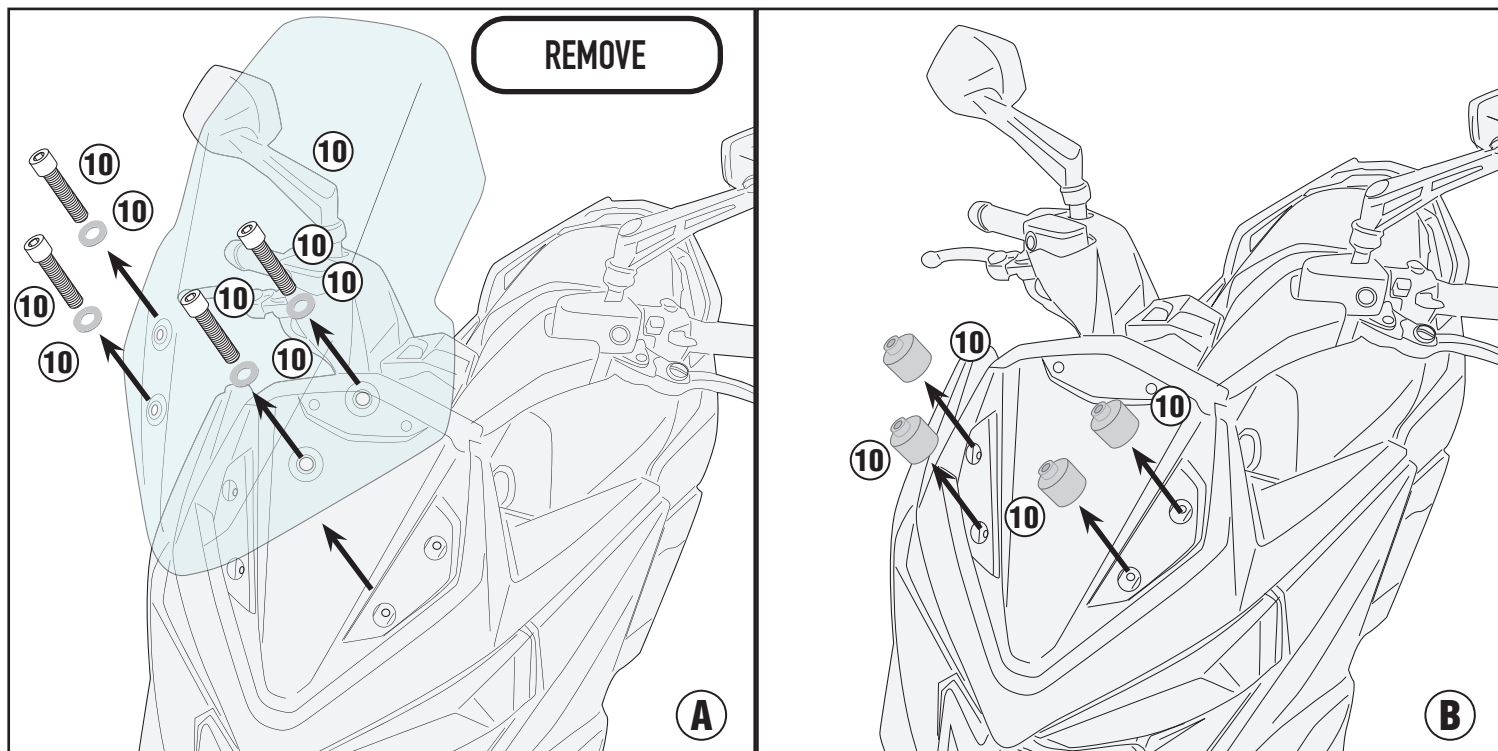

D6121KIT - D6121KITK

SCHERMO SPECIFICO - SPECIFIC SCREEN - ÉCRAN SPECIFIQUE - SPEZIFISCHEN BLIDSCHIRM - PANTALLA ESPECIFICA - TELA ESPECIFICA

KYMCO DINK-R 150 (2023)