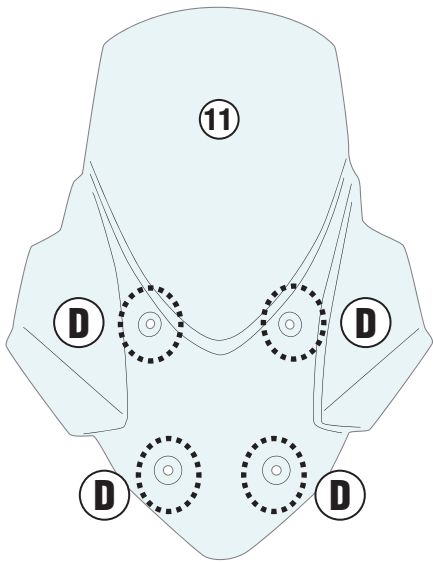

D6121KIT - D6121KITK

SCHERMO SPECIFICO – SPECIFIC SCREEN – ÉCRAN SPECIFIQUE – SPEZIFISCHEN BLIDSCHIRM – PANTALLA ESPECIFICA – TELA ESPECIFICA

KYMCO DINK-R 150 (2023)