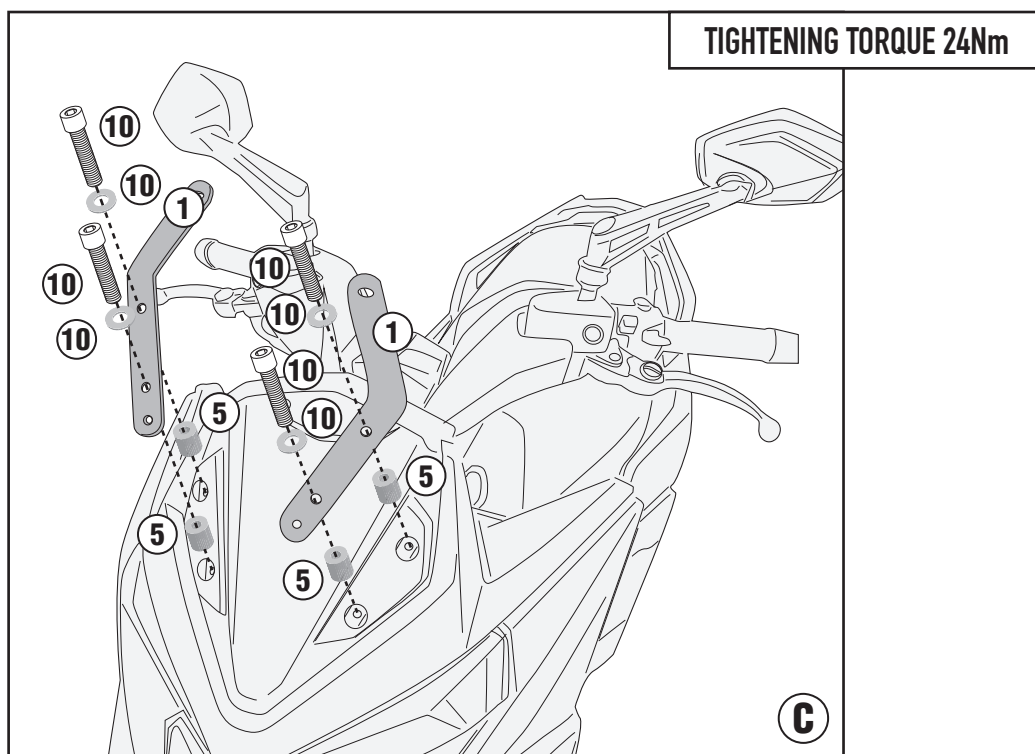

D6121KIT - D6121KITK

SCHERMO SPECIFICO - SPECIFIC SCREEN - ÉCRAN SPECIFIQUE - SPEZIFISCHEN BLIDSCHIRM - PANTALLA ESPECIFICA - TELA ESPECIFICA

KYMCO DINK-R 150 (2023)