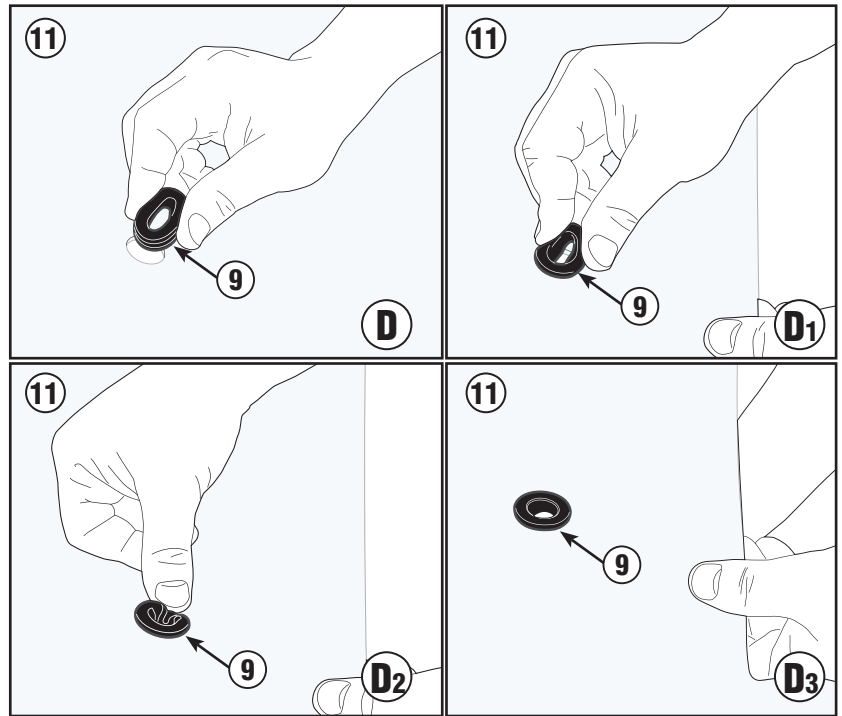

D6121KIT - D6121KITK

SCHERMO SPECIFICO – SPECIFIC SCREEN – ÉCRAN SPECIFIQUE – SPEZIFISCHEN BLIDSCHIRM – PANTALLA ESPECIFICA – TELA ESPECIFICA

KYMCO DINK-R 150 (2023)