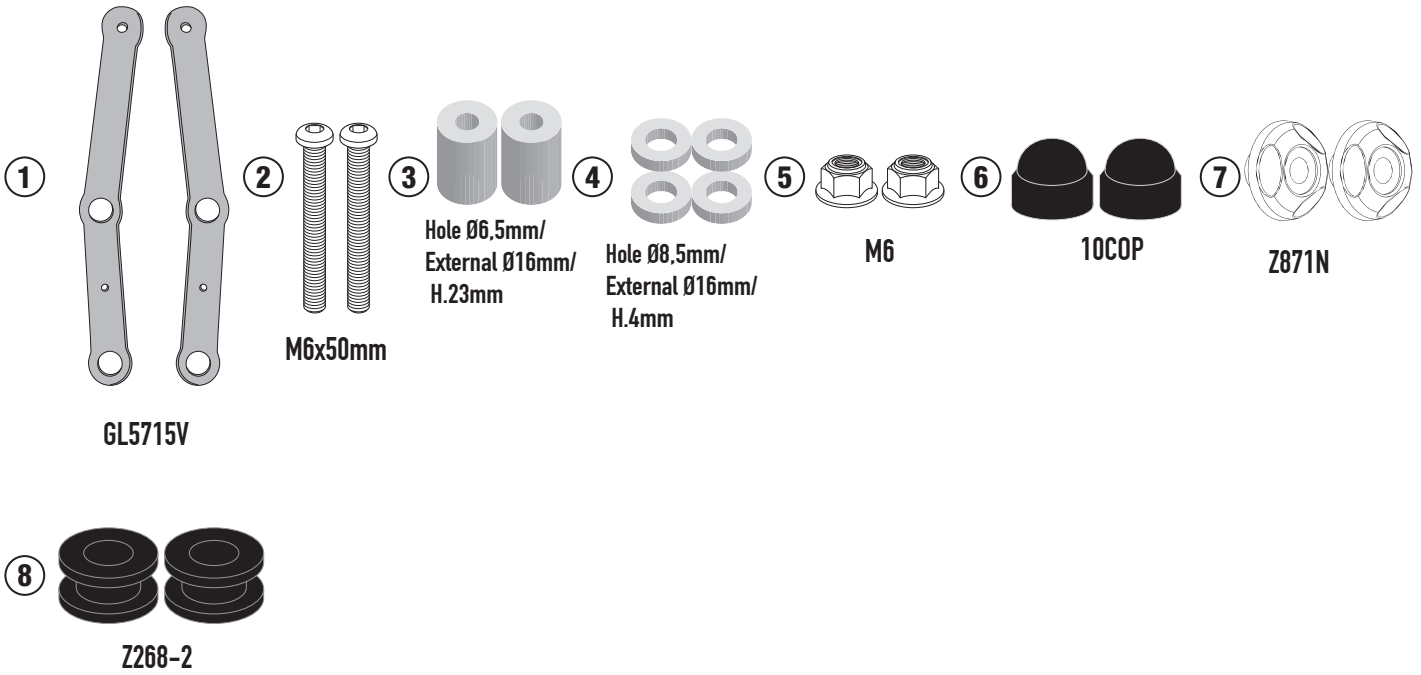

D9259KIT – D9259KITK

SCHERMO SPECIFICO – SPECIFIC SCREEN – ÉCRAN SPECIFIQUE – SPEZIFISCHEN BLIDSCHIRM – PANTALLA ESPECIFICA – TELA ESPECIFICA

VOGE SR1 125 (2023/2024)

N°	Descrizione	Caratteristiche	Codice	Quantità
1	Supporto - Support - Support Halierung - Soporte - Apoio	-	GL5715V	2
2	Vite - Screw - Vis Schraube - Tornillo - Parafuso	TBEI 6x50mm	650TBEI	2
3	Distanziale - Spacer - Entretoise Distanzstueck - Distanciadador - Espaçador	Ø16x23 Foro 6,5mm	C16L23F6,5T	2
4	Distanziale - Spacer - Entretoise Distanzstueck - Distanciadador - Espaçador	Ø16x4 Foro 8,5mm	C16L4F8,5T	4
5	Dado - Bolt - Ecrow Mutter - Tuerca - Porca	Dado Autobloccante Flangiato Basso M6 (H.7mm)	6DADIABFN	2
6	Tappo - Cap - Fiche Stecker - Enchufe - Capa	-	10COP	2
7	Boccola Di Ritenzione - Plastic Bush - Douille Plastique Plastik Buchse - Casquillo - Boné		Z871N	2
8	Gommino - Fairleader - Chaumard Gummi - Goma - Borracha		Z268-2	2
9	Componenti Originali - Original Parts Parties Originales - Original Bauteile Componentes Originales - Componentes Originais	-	-	-
10	Schermo Specifico - Specific Screen Écran Spécifique - Spezifischen Bildschirm Pantalla Especifica - Tela Especifica	-	9259DT	-

IT_ Nel caso in cui sulle viti originali sia presente del frenafili, ripristinarlo durante il montaggio dell'accessorio.

EN_ If there is threadlocker on the original screws, use threadlocker when mounting the accessory.

DE_ Falls sich auf den Originalschrauben Schraubensicherungsstoff befand, sollte dieser auch bei der Montage des Zubehörs wieder aufgetragen werden

FR_ Si du frein filet est présent sur les vis d'origine, l'appliquer également lors du montage de l'accessoire

ES_ En caso de que el fijador de roscas se encuentre presente en los tornillos originales, colocarlo nuevamente en el montaje del accesorio

PT_ Se houver trava rosca nos parafusos originais, inserir novamente durante a montagem do acessório

D9259KIT - D9259KITK

SCHERMO SPECIFICO – SPECIFIC SCREEN – ÉCRAN SPECIFIQUE – SPEZIFISCHEN BLIDSCHIRM – PANTALLA ESPECIFICA – TELA ESPECIFICA

VOGE SR1 125 (2023/2024)