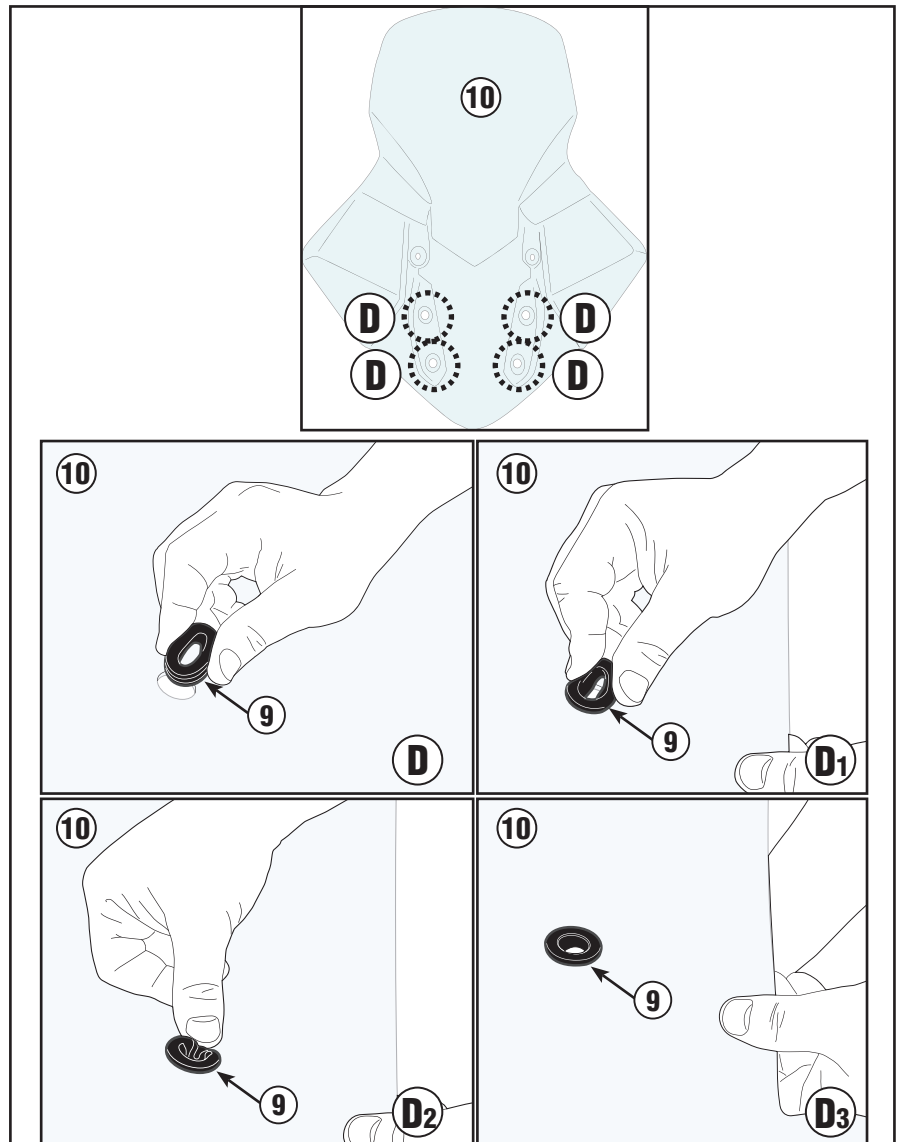

D9259KIT - D9259KITK

SCHERMO SPECIFICO - SPECIFIC SCREEN - ÉCRAN SPECIFIQUE - SPEZIFISCHEN BLIDSCHIRM - PANTALLA ESPECIFICA - TELA ESPECIFICA

VOGE SR1 125 (2023/2024)

ISTRUZIONI DI MONTAGGIO - MOUNTING INSTRUCTIONS
INSTRUCTIONS DE MONTAGE - BAUANLEITUNG
INSTRUCCIONES DE MONTAJE - INSTRUÇÕES DE MONTAGEM