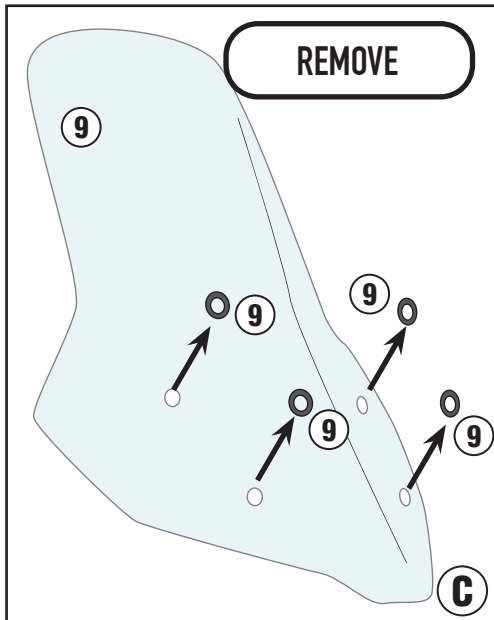

D9259KIT - D9259KITK

SCHERMO SPECIFICO - SPECIFIC SCREEN - ÉCRAN SPECIFIQUE - SPEZIFISCHEN BLIDSCHIRM - PANTALLA ESPECIFICA - TELA ESPECIFICA

VOGE SR1 125 (2023/2024)

ISTRUZIONI DI MONTAGGIO - MOUNTING INSTRUCTIONS
INSTRUCTIONS DE MONTAGE - BAUANLEITUNG
INSTRUCCIONES DE MONTAJE - INSTRUÇÕES DE MONTAGEM