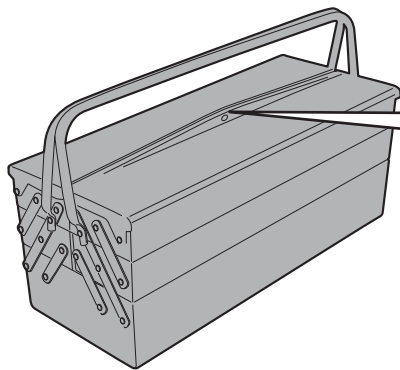

ES4103 - ES4103K

ESTENSIONE CAVALLETTO LATERALE - SIDE STAND EXTENSION - FUSSVERBREITERUNGEN FÜR SEITENSTÄNDER
ZIJSTANDAARD EXTENSIE - EXTENSIÓN DEL CABALLETE LATERAL - EXTENSÃO DO CAVALETE LATERAL

KAWASAKI VERSYS 650 (2010-2013)

ATTENZIONE: IL MONTAGGIO DELL' ESTENSIONE DEL CAVALLETTO, POTREBBE LIMITARE IL GRADO DI LIBERTÀ DI INCLINAZIONE DELLA MOTO.
APPLICARE ALCUNE GOCCE DI FRENA FILETTI SULLE VITI DI FISSAGGIO.

ATTENTION: MOUNTING OF STAND EXTENSION, COULD LIMIT LEAN ANGLE.
APPLY SOME THREADLOCK ON THE SCREWS

ATTENTION: MONTAGE DE L'EXTENSION DU PEUPLEMENT, POURRAIT LIMITER L'ANGLE D'INCLINAISON.
APPLIQUER UN PEU DE FREIN-FILET SUR LES VIS

ACHTUNG: DER ANBAU DER FUSSVERBREITERUNGEN FÜR SEITENSTÄNDER KANN EINFLUSS AUF DIE SCHRÄGLAGENFREIHEIT DES FAHRZEUGS HABEN.
BRINGEN SIE ETWAS GEWINDEKLE AUF DEN SCHRAUBEN

ATENCIÓN: MONTAJE DE EXTENSIÓN SOPORTE, PODRÍA LIMITAR ÁNGULO DE INCLINACIÓN.
APLIQUE UN POCO DE FIJADOR DE ROSCAS EN LOS TORNILLOS

ATENÇÃO: MONTAGEM DE SUPORTE DE EXTENSÃO, PODERIA LIMITAR O ÂNGULO DE INCLINAÇÃO.
APLIQUE UM POUCO DE MASSA DE BLOQUEIO DE ROSCAS NOS PARAFUSOS

T 25