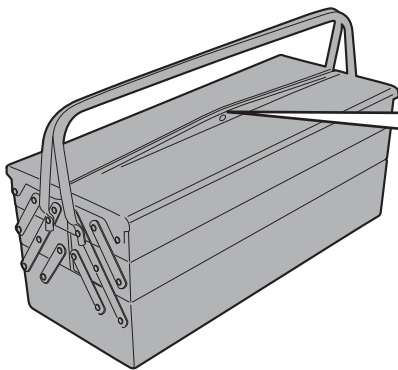

ES7703 - ES7703K

ESTENSIONE CAVALLETTO LATERALE - SIDE STAND EXTENSION - FUSSVERBREITERUNGEN FÜR SEITENSTÄNDER
ZIJSTANDAARD EXTENSIE - EXTENSIÓN DEL CABALLETE LATERAL - EXTENSÃO DO CAVALETE LATERAL

KTM ADVENTURE 1190 R (2013) / ADVENTURE 950 / 990 (2003-2013)

ATTENZIONE: IL MONTAGGIO DELL' ESTENSIONE DEL CAVALLETTO, POTREBBE LIMITARE IL GRADO DI LIBERTÀ DI INCLINAZIONE DELLA MOTO.
APPLICARE ALCUNE GOCCE DI FRENA FILETTI SULLE VITI DI FISSAGGIO.

ATTENTION: MOUNTING OF STAND EXTENSION, COULD LIMIT LEAN ANGLE.
APPLY SOME THREADLOCK ON THE SCREWS

ATTENTION: MONTAGE DE L'EXTENSION DU PEUPLEMENT, POURRAIT LIMITER L'ANGLE D'INCLINAISON.
APPLIQUER UN PEU DE FREIN-FILET SUR LES VIS

ACHTUNG: DER ANBAU DER FUSSVERBREITERUNGEN FÜR SEITENSTÄNDER KANN EINFLUSS AUF DIE SCHRÄGLAGENFREIHEIT DES FAHRZEUGS HABEN.
BRINGEN SIE ETWAS GEWINDEKLE AUF DEN SCHRAUBEN

ATENCIÓN: MONTAJE DE EXTENSIÓN SOPORTE, PODRÍA LIMITAR ÁNGULO DE INCLINACIÓN.
APLIQUE UN POCO DE FIJADOR DE ROSCAS EN LOS TORNILLOS

ATENÇÃO: MONTAGEM DE SUPORTE DE EXTENSÃO, PODERIA LIMITAR O ÂNGULO DE INCLINAÇÃO.
APLIQUE UM POUCO DE MASSA DE BLOQUEIO DE ROSCAS NOS PARAFUSOS