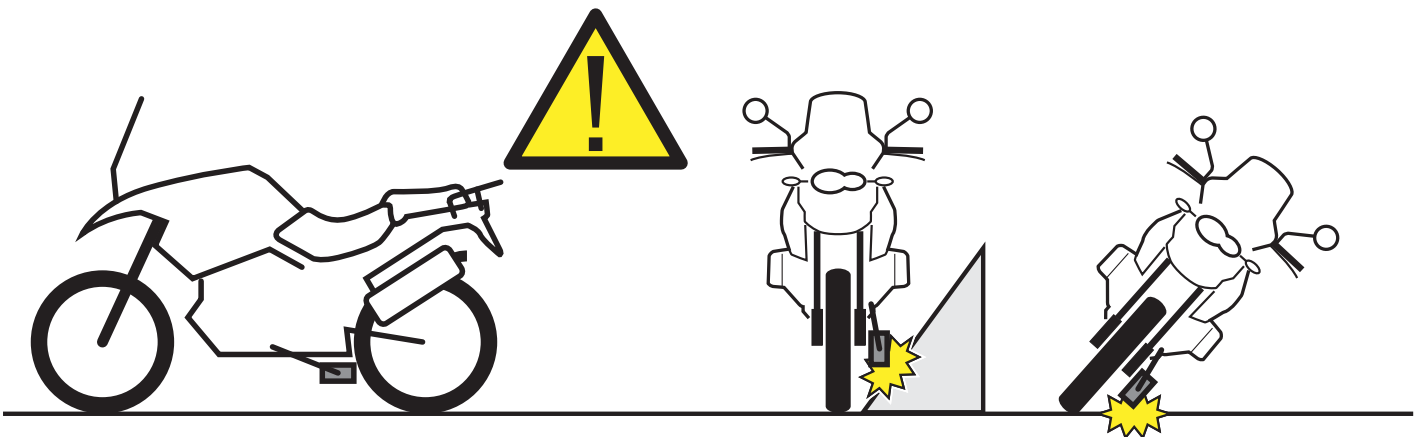

ES7703 - ES7703K

ESTENSIONE CAVALLETTO LATERALE - SIDE STAND EXTENSION - FUSSVERBREITERUNGEN FÜR SEITENSTÄNDER
ZIJSTANDAARD EXTENSIE - EXTENSIÓN DEL CABALLETE LATERAL - EXTENSÃO DO CAVALETE LATERAL

KTM ADVENTURE 1190 R (2013) / ADVENTURE 950 / 990 (2003-2013)

ATTENZIONE: IL MONTAGGIO DELL' ESTENSIONE DEL CAVALLETTO, POTREBBE LIMITARE IL GRADO DI LIBERTÀ DI INCLINAZIONE DELLA MOTO.
APPLICARE ALCUNE GOCCE DI FRENA FILETTI SULLE VITI DI FISSAGGIO.

ATTENTION: MOUNTING OF STAND EXTENSION, COULD LIMIT LEAN ANGLE.
APPLY SOME THREADLOCK ON THE SCREWS

ATTENTION: MONTAGE DE L'EXTENSION DU PEUPLEMENT, POURRAIT LIMITER L'ANGLE D'INCLINAISON.
APPLIQUER UN PEU DE FREIN-FILET SUR LES VIS

ACHTUNG: DER ANBAU DER FUSSVERBREITERUNGEN FÜR SEITENSTÄNDER KANN EINFLUSS AUF DIE SCHRÄGLAGENFREIHEIT DES FAHRZEUGS HABEN.
BRINGEN SIE ETWAS GEWINDEKLE AUF DEN SCHRAUBEN

ATENCIÓN: MONTAJE DE EXTENSIÓN SOPORTE, PODRÍA LIMITAR ÁNGULO DE INCLINACIÓN.
APLIQUE UN POCO DE FIJADOR DE ROSCAS EN LOS TORNILLOS

ATENÇÃO: MONTAGEM DE SUPORTE DE EXTENSÃO, PODERIA LIMITAR O ÂNGULO DE INCLINAÇÃO.
APLIQUE UM POUCO DE MASSA DE BLOQUEIO DE ROSCAS NOS PARAFUSOS