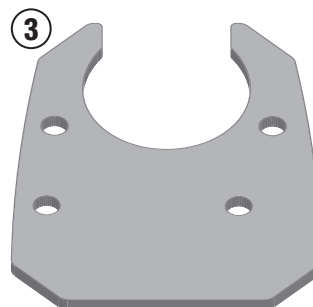

**ATTENTION: MONTAGE DE L'EXTENSION DU PEUPEMENT, POURRAIT LIMITER L'ANGLE D'INCLINAISON.
APPLIQUER UN PEU DE FREIN-FILET SUR LES VIS**

**ACHTUNG: DER ANBAU DER FUSSVERBREITERUNGEN FÜR SEITENSTÄNDER KANN EINFLUSS AUF DIE SCHRÄGLAGENFREIHEIT DES FAHRZEUGS HABEN.
BRINGEN SIE ETWAS GEWINDEKLE AUF DEN SCHRAUBEN**

**ATENCIÓN: MONTAJE DE EXTENSIÓN SOPORTE, PODRÍA LIMITAR ÁNGULO DE INCLINACIÓN.
APLIQUE UN POCO DE FIJADOR DE ROSCAS EN LOS TORNILLOS**

**ATENÇÃO: MONTAGEM DE SUPORTE DE EXTENSÃO, PODERIA LIMITAR O ÂNGULO DE INCLINAÇÃO.
APLIQUE UM POUCO DE MASSA DE BLOQUEIO DE ROSCAS NOS PARAFUSOS**

ES7704 - ES7704K

ESTENSIONE CAVALLETTO LATERALE - SIDE STAND EXTENSION - FUSSVERBREITERUNGEN FÜR SEITENSTÄNDER
ZIJSTANDAARD EXTENSIE - EXTENSIÓN DEL CABALLETE LATERAL - EXTENSÃO DO CAVALETE LATERAL

KTM 1190 ADVENTURE - 1190 ADVENTURE R (2013-2014) / 1050 ADVENTURE (2015)