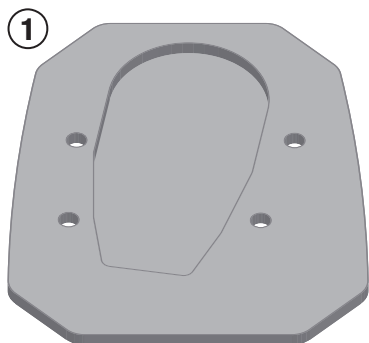

**ATTENTION: MONTAGE DE L'EXTENSION DU PEUPEMENT, POURRAIT LIMITER L'ANGLE D'INCLINAISON.
APPLIQUER UN PEU DE FREIN-FILET SUR LES VIS**

**ACHTUNG: DER ANBAU DER FUSSVERBREITERUNGEN FÜR SEITENSTÄNDER KANN EINFLUSS AUF DIE SCHRÄGLAGENFREIHEIT DES FAHRZEUGS HABEN.
BRINGEN SIE ETWAS GEWINDEKLE AUF DEN SCHRAUBEN**

**ATENCIÓN: MONTAJE DE EXTENSIÓN SOPORTE, PODRÍA LIMITAR ÁNGULO DE INCLINACIÓN.
APLIQUE UN POCO DE FIJADOR DE ROSCAS EN LOS TORNILLOS**

**ATENÇÃO: MONTAGEM DE SUPORTE DE EXTENSÃO, PODERIA LIMITAR O ÂNGULO DE INCLINAÇÃO.
APLIQUE UM POUCO DE MASSA DE BLOQUEIO DE ROSCAS NOS PARAFUSOS**

ES7704 - ES7704K

ESTENSIONE CAVALLETTO LATERALE - SIDE STAND EXTENSION - FUSSVERBREITERUNGEN FÜR SEITENSTÄNDER
ZIJSTANDAARD EXTENSIE - EXTENSIÓN DEL CABALLETE LATERAL - EXTENSÃO DO CAVALETE LATERAL

KTM 1190 ADVENTURE - 1190 ADVENTURE R (2013-2014) / 1050 ADVENTURE (2015)