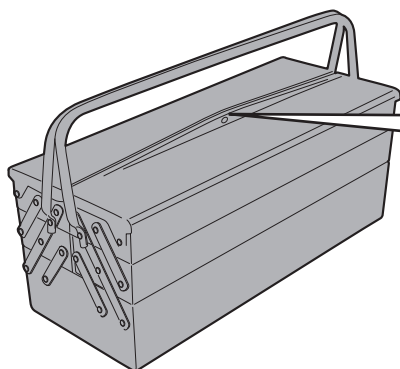

**ATTENTION: MONTAGE DE L'EXTENSION DU PEUPEMENT, POURRAIT LIMITER L'ANGLE D'INCLINAISON.
APPLIQUER UN PEU DE FREIN-FILET SUR LES VIS**

**ACHTUNG: DER ANBAU DER FUSSVERBREITERUNGEN FÜR SEITENSTÄNDER KANN EINFLUSS AUF DIE SCHRÄGLAGENFREIHEIT DES FAHRZEUGS HABEN.
BRINGEN SIE ETWAS GEWINDEKLE AUF DEN SCHRAUBEN**

**ATENCIÓN: MONTAJE DE EXTENSIÓN SOPORTE, PODRÍA LIMITAR ÁNGULO DE INCLINACIÓN.
APLIQUE UN POCO DE FIJADOR DE ROSCAS EN LOS TORNILLOS**

**ATENÇÃO: MONTAGEM DE SUPORTE DE EXTENSÃO, PODERIA LIMITAR O ÂNGULO DE INCLINAÇÃO.
APLIQUE UM POUCO DE MASSA DE BLOQUEIO DE ROSCAS NOS PARAFUSOS**

ES7704 - ES7704K

ESTENSIONE CAVALLETTO LATERALE - SIDE STAND EXTENSION - FUSSVERBREITERUNGEN FÜR SEITENSTÄNDER
ZIJSTANDAARD EXTENSIE - EXTENSIÓN DEL CABALLETE LATERAL - EXTENSÃO DO CAVALETE LATERAL

KTM 1190 ADVENTURE - 1190 ADVENTURE R (2013-2014) / 1050 ADVENTURE (2015)