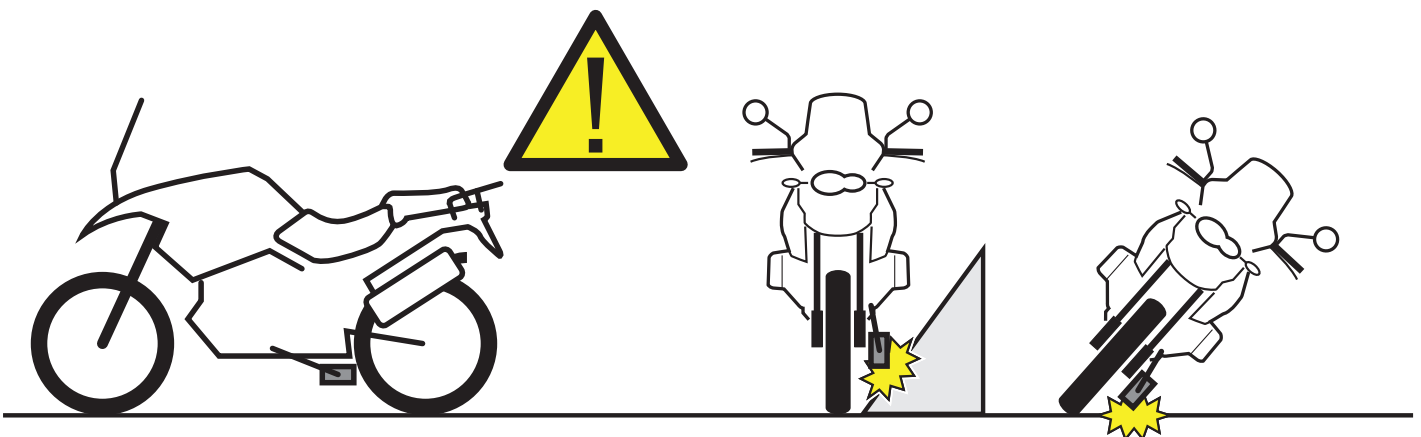

KTM 1190 ADVENTURE - 1190 ADVENTURE R (2013-2014) / 1050 ADVENTURE (2015)

N°	Descrizione	Caratteristiche	Codice	Quantità
1	Supporto - Support - Support Halterung - Soporte - Apoio	Alluminio	GL2731	1
2	Supporto - Support - Support Halterung - Soporte - Apoio	INOX316	GL2732	1
3	Supporto - Support - Support Halterung - Soporte - Apoio	INOX316	GL2733	1
4	Vite - Screw Vis - Schraube Tornillo - Parafuso	M5x10	-	4

**ATTENZIONE: IL MONTAGGIO DELL' ESTENSIONE DEL CAVALLETTO, POTREBBE LIMITARE IL GRADO DI LIBERTÀ DI INCLINAZIONE DELLA MOTO.
APPLICARE ALCUNE GOCCE DI FRENA FILETTI SULLE VITI DI FISSAGGIO.**

**ATTENTION: MOUNTING OF STAND EXTENSION, COULD LIMIT LEAN ANGLE.
APPLY SOME THREADLOCK ON THE SCREWS**

**ATTENTION: MONTAGE DE L'EXTENSION DU PEUPEMENT, POURRAIT LIMITER L'ANGLE D'INCLINAISON.
APPLIQUER UN PEU DE FREIN-FILET SUR LES VIS**

**ACHTUNG: DER ANBAU DER FUSSVERBREITERUNGEN FÜR SEITENSTÄNDER KANN EINFLUSS AUF DIE SCHRÄGLAGENFREIHEIT DES FAHRZEUGS HABEN.
BRINGEN SIE ETWAS GEWINDEKLE AUF DEN SCHRAUBEN**

**ATENCIÓN: MONTAJE DE EXTENSIÓN SOPORTE, PODRÍA LIMITAR ÁNGULO DE INCLINACIÓN.
APLIQUE UN POCO DE FIJADOR DE ROSCAS EN LOS TORNILLOS**

**ATENÇÃO: MONTAGEM DE SUPORTE DE EXTENSÃO, PODERIA LIMITAR O ÂNGULO DE INCLINAÇÃO.
APLIQUE UM POUCO DE MASSA DE BLOQUEIO DE ROSCAS NOS PARAFUSOS**