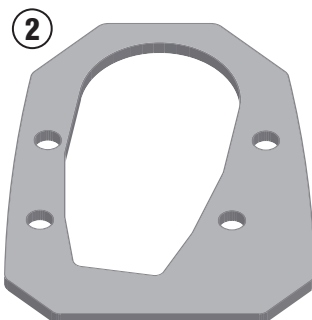

**ATENCIÓN: MONTAJE DE EXTENSIÓN SOPORTE, PODRÍA LIMITAR ÁNGULO DE INCLINACIÓN.
APLIQUE UN POCO DE FIJADOR DE ROSCAS EN LOS TORNILLOS**

**ATENÇÃO: MONTAGEM DE SUPORTE DE EXTENSÃO, PODERIA LIMITAR O ÂNGULO DE INCLINAÇÃO.
APLIQUE UM POUCO DE MASSA DE BLOQUEIO DE ROSCAS NOS PARAFUSOS**

ES7704 - ES7704K

ESTENSIONE CAVALLETTO LATERALE - SIDE STAND EXTENSION - FUSSVERBREITERUNGEN FÜR SEITENSTÄNDER
ZIJSTANDAARD EXTENSIE - EXTENSIÓN DEL CABALLETE LATERAL - EXTENSÃO DO CAVALETE LATERAL

KTM 1190 ADVENTURE - 1190 ADVENTURE R (2013-2014) / 1050 ADVENTURE (2015)