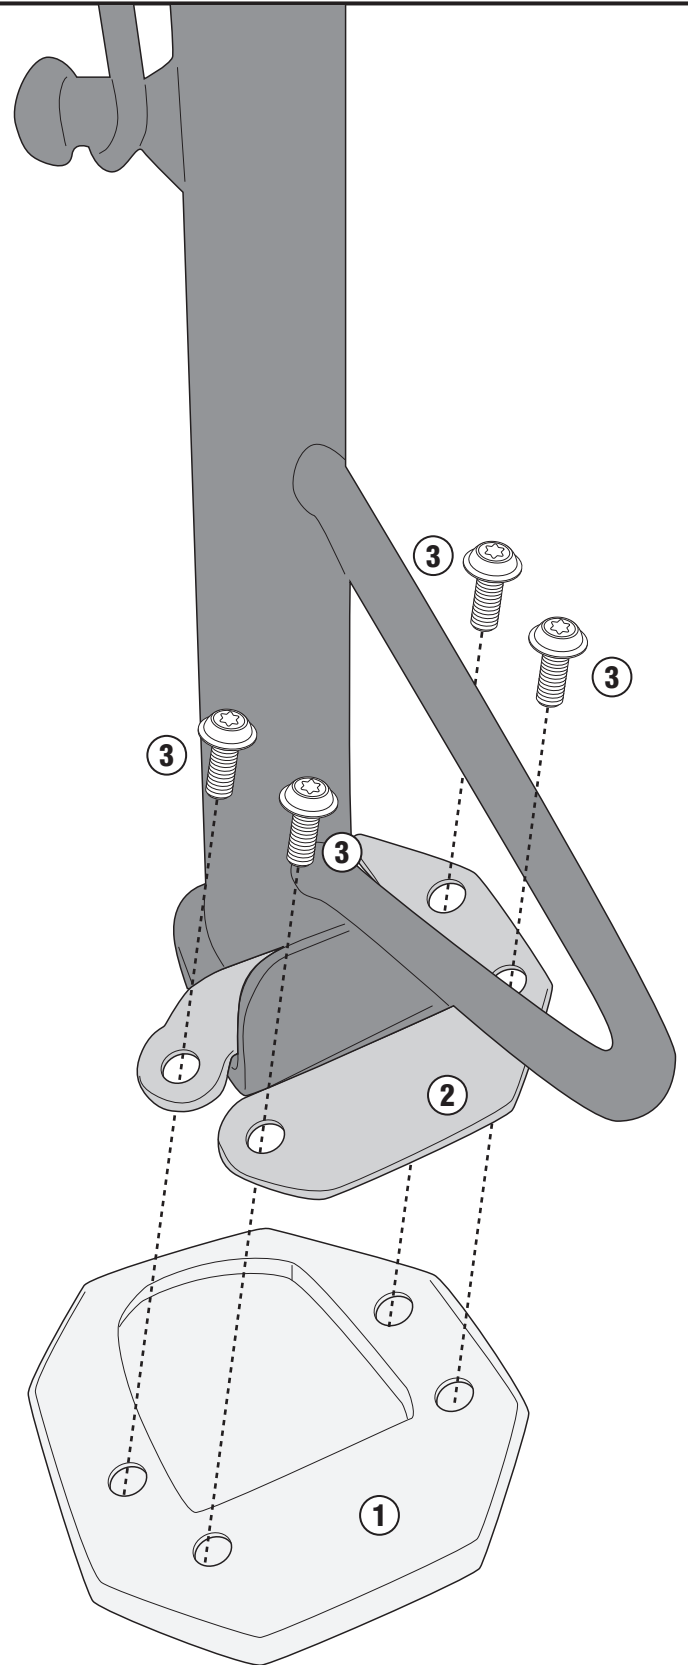

ES9054 - ES9054K

ESTENSIONE CAVALLETTO LATERALE - SIDE STAND EXTENSION - FUSSVERBREITERUNGEN FÜR SEITENSTÄNDER
ZIJSTANDAARD EXTENSIE - EXTENSIÓN DEL CABALLETE LATERAL - EXTENSÃO DO CAVALETE LATERAL

ROYAL ENFIELD HIMALAYAN (2021)

B