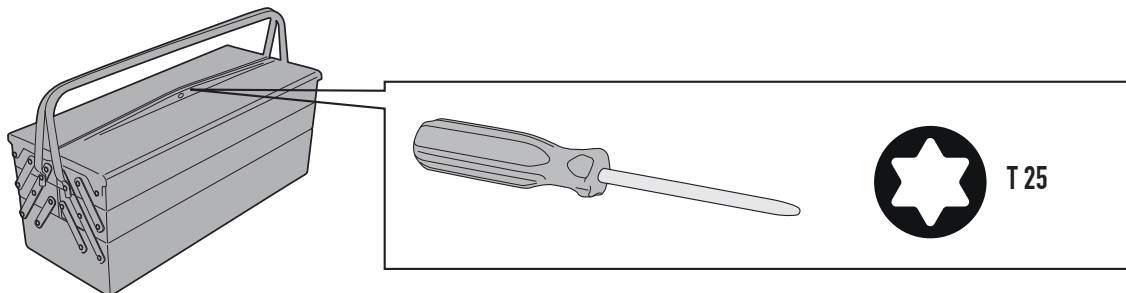

ATTENZIONE: IL MONTAGGIO DELL' ESTENSIONE DEL CAVALLETTO, POTREBBE LIMITARE IL GRADO DI LIBERTÀ DI INCLINAZIONE DELLA MOTO.
APPLICARE ALCUNE GOCCE DI FRENA FILETTI SULLE VITI DI FISSAGGIO.

ATTENTION: MOUNTING OF STAND EXTENSION, COULD LIMIT LEAN ANGLE.
APPLY SOME THREADLOCK ON THE SCREWS

ATTENTION: MONTAGE DE L'EXTENSION DU PEUPLEMENT, POURRAIT LIMITER L'ANGLE D'INCLINAISON.
APPLIQUER UN PEU DE FREIN-FILET SUR LES VIS

ACHTUNG: DER ANBAU DER FUSSVERBREITERUNGEN FÜR SEITENSTÄNDER KANN EINFLUSS AUF DIE SCHRÄGLAGENFREIHEIT DES FAHRZEUGS HABEN.
BRINGEN SIE ETWAS GEWINDEKLE AUF DEN SCHRAUBEN

ATENCIÓN: MONTAJE DE EXTENSIÓN SOPORTE, PODRÍA LIMITAR ÁNGULO DE INCLINACIÓN.
APLIQUE UN POCO DE FIJADOR DE ROSCAS EN LOS TORNILLOS

ATENÇÃO: MONTAGEM DE SUPORTE DE EXTENSÃO, PODERIA LIMITAR O ÂNGULO DE INCLINAÇÃO.
APLIQUE UM POUCO DE MASSA DE BLOQUEIO DE ROSCAS NOS PARAFUSOS