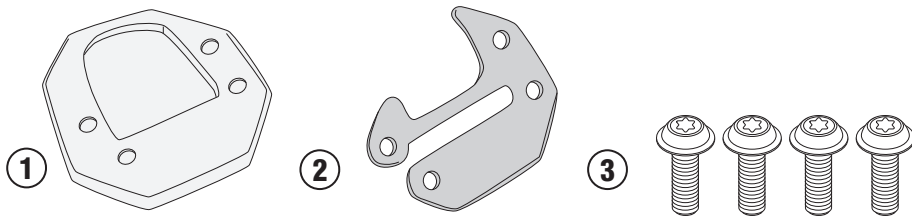

# ES9054 - ES9054K

ESTENSIONE CAVALLETTO LATERALE - SIDE STAND EXTENSION - FUSSVERBREITERUNGEN FÜR SEITENSTÄNDER  
ZIJSTANDAARD EXTENSIE - EXTENSIÓN DEL CABALLETE LATERAL - EXTENSÃO DO CAVALETE LATERAL

## ROYAL ENFIELD HIMALAYAN (2021)

N°	Descrizione	Caratteristiche	Codice	Quantità
1	Supporto inferiore - Lower support - Support inférieur - Soporte inferior - Untere Halterung - Suporte inferior	Alluminio Sp.6mm	GL4920AG	1
2	Supporto superiore - Support higher - Support supérieur - Halterung höher - Soporte superior - Apoio superior	Inox Sp.2mm	GL4921SP	1
3	Vite - Screw Vis - Schraube Tornillo - Parafuso	-	M5x8 INOX	4