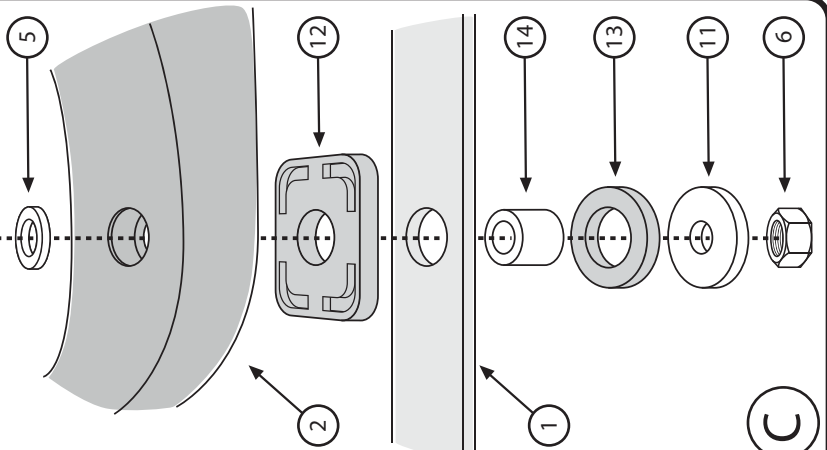

14

DISTANZIALE Ø11x11mm
Foro Ø6,5mm
SPACER
ENTRETOISE
DISTANZSTUECK
DISTANCIADOR

Q.TY n.4

13

RONDELLA IN GOMMA
RUBBER WASHER
RONDELLE EN GOMME
GUMMISCHIBE
ARANDELA DE GOMA

Q.TY n.4

18

VITE TEF M8x30mm
SCREW M8x30mm
VIS M8x30mm
SCHRAUBE M8x30mm
TORNILLO M8x30mm

Q.TY n.2

17

DADO A.B. M8
FLANGIO
BOLT M8
ECROU M8
MUTTER M8
TUERCA M8

Q.TY n.4

12

GOMMINO
RUBBER
RUBBER
CAOUTCHOUC
GUMMI
GOMA

Q.TY n.4

16

RONDELLA Ø8x20mm
WASHER Ø8x20mm
RONDELLE Ø8x20mm
SCHEIBE Ø8x20mm
ARANDELA Ø8x20mm

Q.TY n.4

15

RONDELLA Ø8x20mm
WASHER Ø8x20mm
RONDELLE Ø8x20mm
SCHEIBE Ø8x20mm
ARANDELA Ø8x20mm

Q.TY n.4

15

RONDELLA Ø8x20mm
WASHER Ø8x20mm
RONDELLE Ø8x20mm
SCHEIBE Ø8x20mm
ARANDELA Ø8x20mm

Q.TY n.-