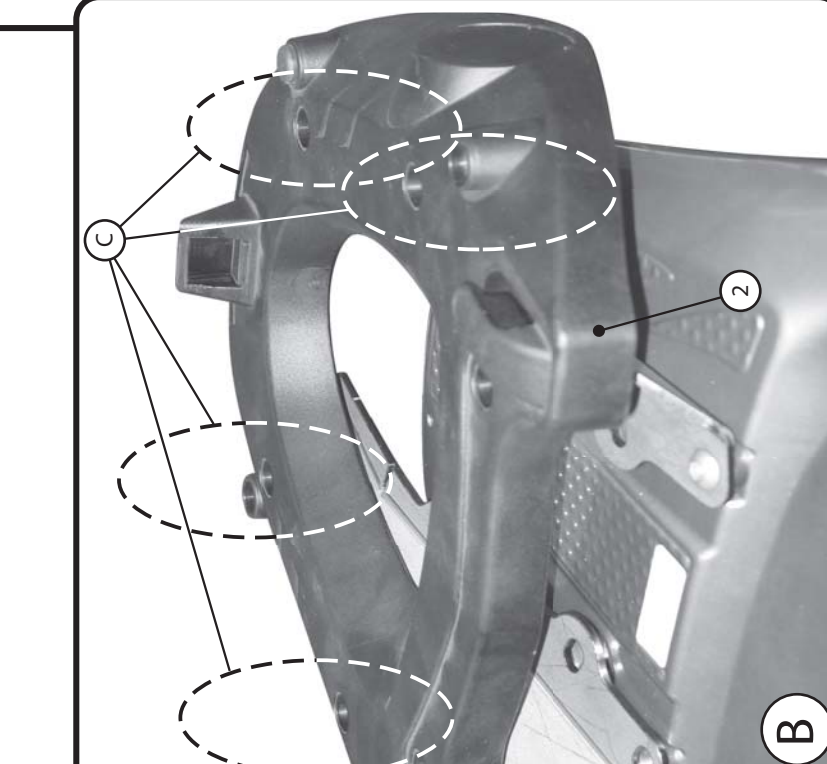

14

DISTANZIALE Ø11x11mm
Foro Ø6,5mm
SPACER
ENTRETOISE
DISTANZSTUECK
DISTANCIADOR

Q.TY n.4

13

RONDELLA IN GOMMA
RUBBER WASHER
RONDELLE EN GOMME
GUMMISCHIBE
ARANDELA DE GOMA

Q.TY n.4

18

VITE TEF M8x30mm
SCREW M8x30mm
VIS M8x30mm
SCHRAUBE M8x30mm
TORNILLO M8x30mm

Q.TY n.2

17

DADO A.B. M8
FLANGIO
BOLT M8
ECROU M8
MUTTER M8
TUERCA M8

Q.TY n.4

12

GOMMINO
RUBBER
RUBBER
CAOUTCHOUC
GUMMI
GOMA

Q.TY n.4

16

RONDELLA Ø8x20mm
WASHER Ø8x20mm
RONDELLE Ø8x20mm
SCHEIBE Ø8x20mm
ARANDELA Ø8x20mm

Q.TY n.4

15

RONDELLA Ø8x20mm
WASHER Ø8x20mm
RONDELLE Ø8x20mm
SCHEIBE Ø8x20mm
ARANDELA Ø8x20mm

Q.TY n.4

15

RONDELLA Ø8x20mm
WASHER Ø8x20mm
RONDELLE Ø8x20mm
SCHEIBE Ø8x20mm
ARANDELA Ø8x20mm

Q.TY n.-