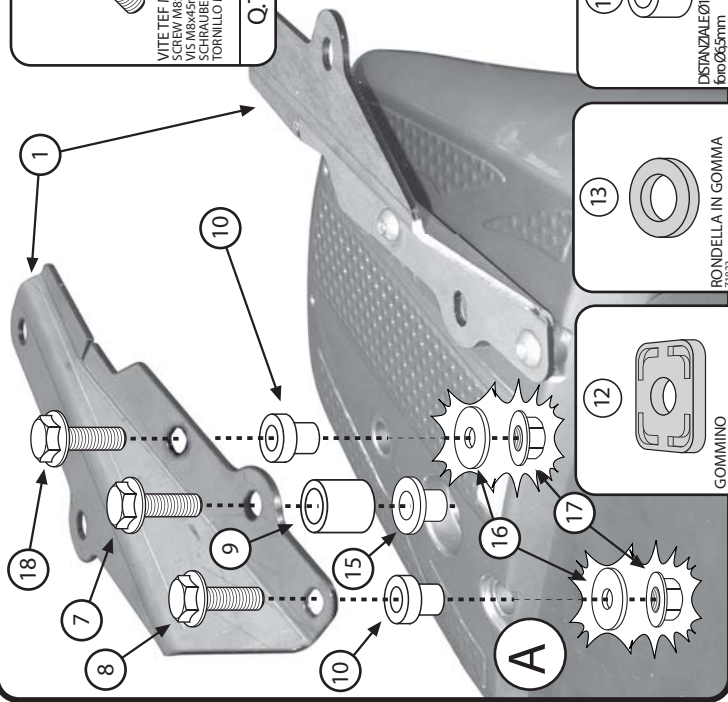

PIASTRA SPECIFICA - SPECIFIC PLATE
PLATINE SPECIFIQUE - SPECIFISCHE PLATTE - PARRILLA ESPECIFICA

HONDA XL700V 2008 TRANSALP

ISTRUZIONI DI MONTAGGIO - MOUNTING INSTRUCTIONS
INSTRUCIONES DE MONTAJE - BAUANLEITUNG - INSTRUCTIONS DE MONTAJE

E225 - KE225

6

DADO A.B. M6
BOLT M6
ECROU M6
TUERCA M6

Q.TY n.4

5

RONDELLA Ø6mm
WASHER Ø6mm
RONDELLE Ø6mm
SCHEIBE Ø6mm
ARANDELA Ø6mm

Q.TY n.4

4