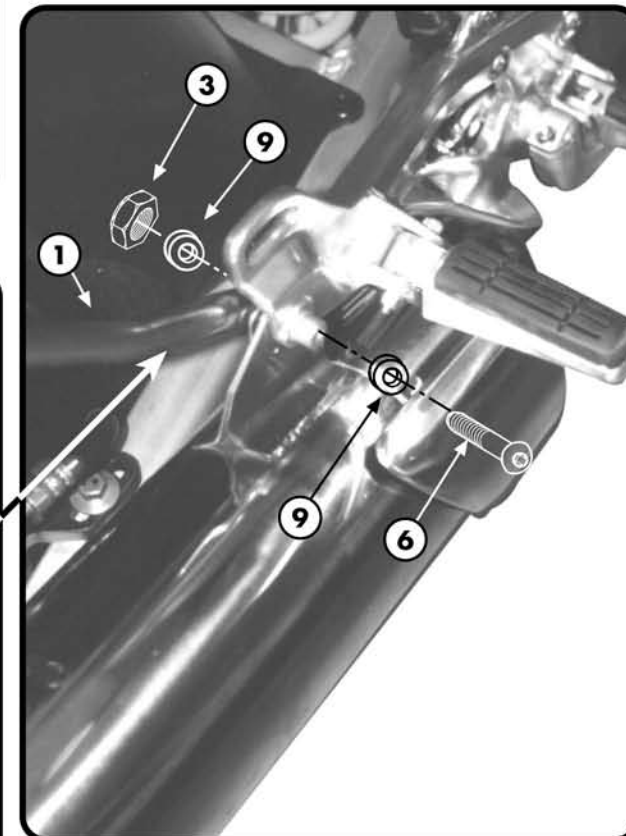

MONORACK SPECIFICO - SPECIFIC MONORACK
MONORACK SPECIFIQUE - SPEZIFISCHES MONORACK - MONORACK ESPECÍFICO

YAMAHA TDM 900 2002

ISTRUZIONI DI MONTAGGIO - MOUNTING INSTRUCTIONS
INSTRUCTIONS DE MONTAGE - BAUANLEITUNG - ISTRUCCIONES DE MONTAJE