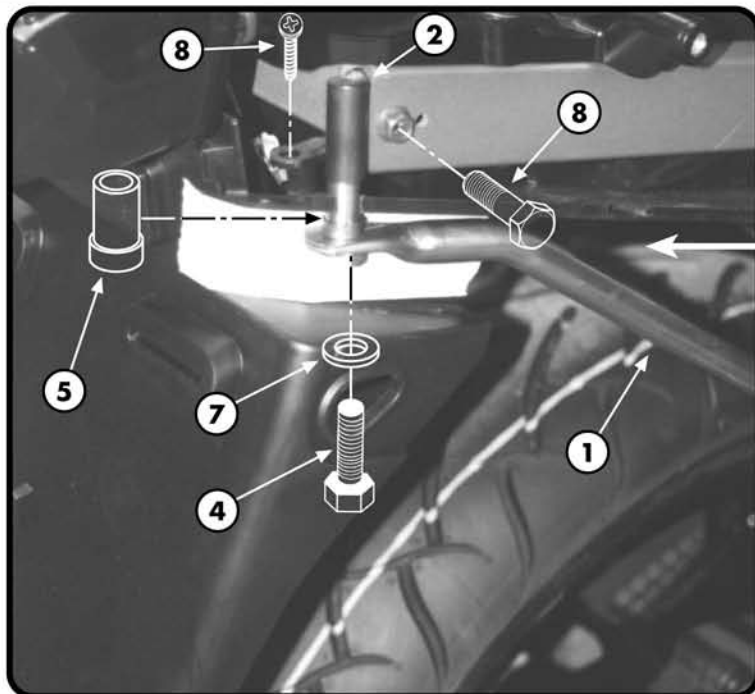

MONORACK SPECIFICO - SPECIFIC MONORACK
MONORACK SPECIFIQUE - SPEZIFISCHES MONORACK - MONORACK ESPECÍFICO

YAMAHA TDM 900 2002

ISTRUZIONI DI MONTAGGIO - MOUNTING INSTRUCTIONS
INSTRUCTIONS DE MONTAGE - BAUANLEITUNG - ISTRUCCIONES DE MONTAJE