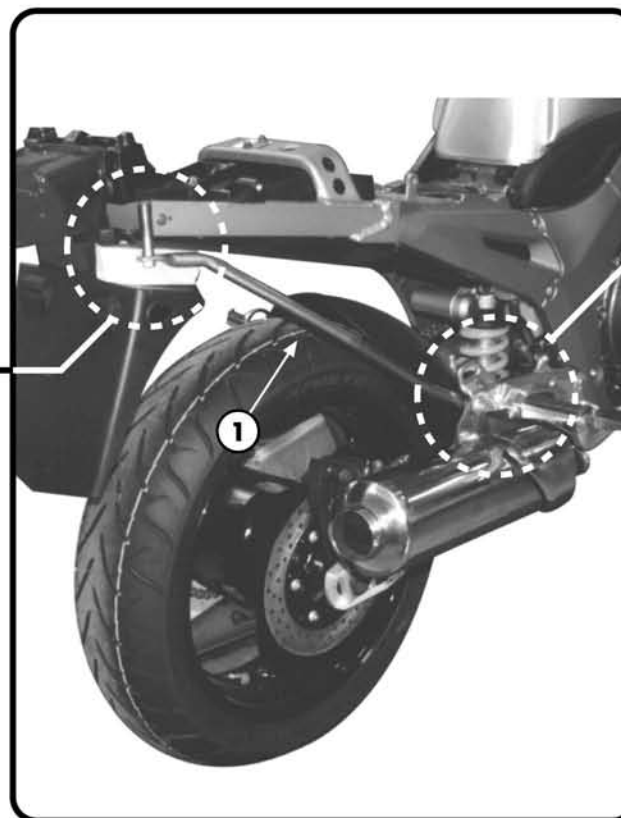

MONORACK SPECIFICO - SPECIFIC MONORACK
MONORACK SPECIFIQUE - SPEZIFISCHES MONORACK - MONORACK ESPECÍFICO

YAMAHA TDM 900 2002

ISTRUZIONI DI MONTAGGIO - MOUNTING INSTRUCTIONS
INSTRUCTIONS DE MONTAGE - BAUANLEITUNG - ISTRUCCIONES DE MONTAJE