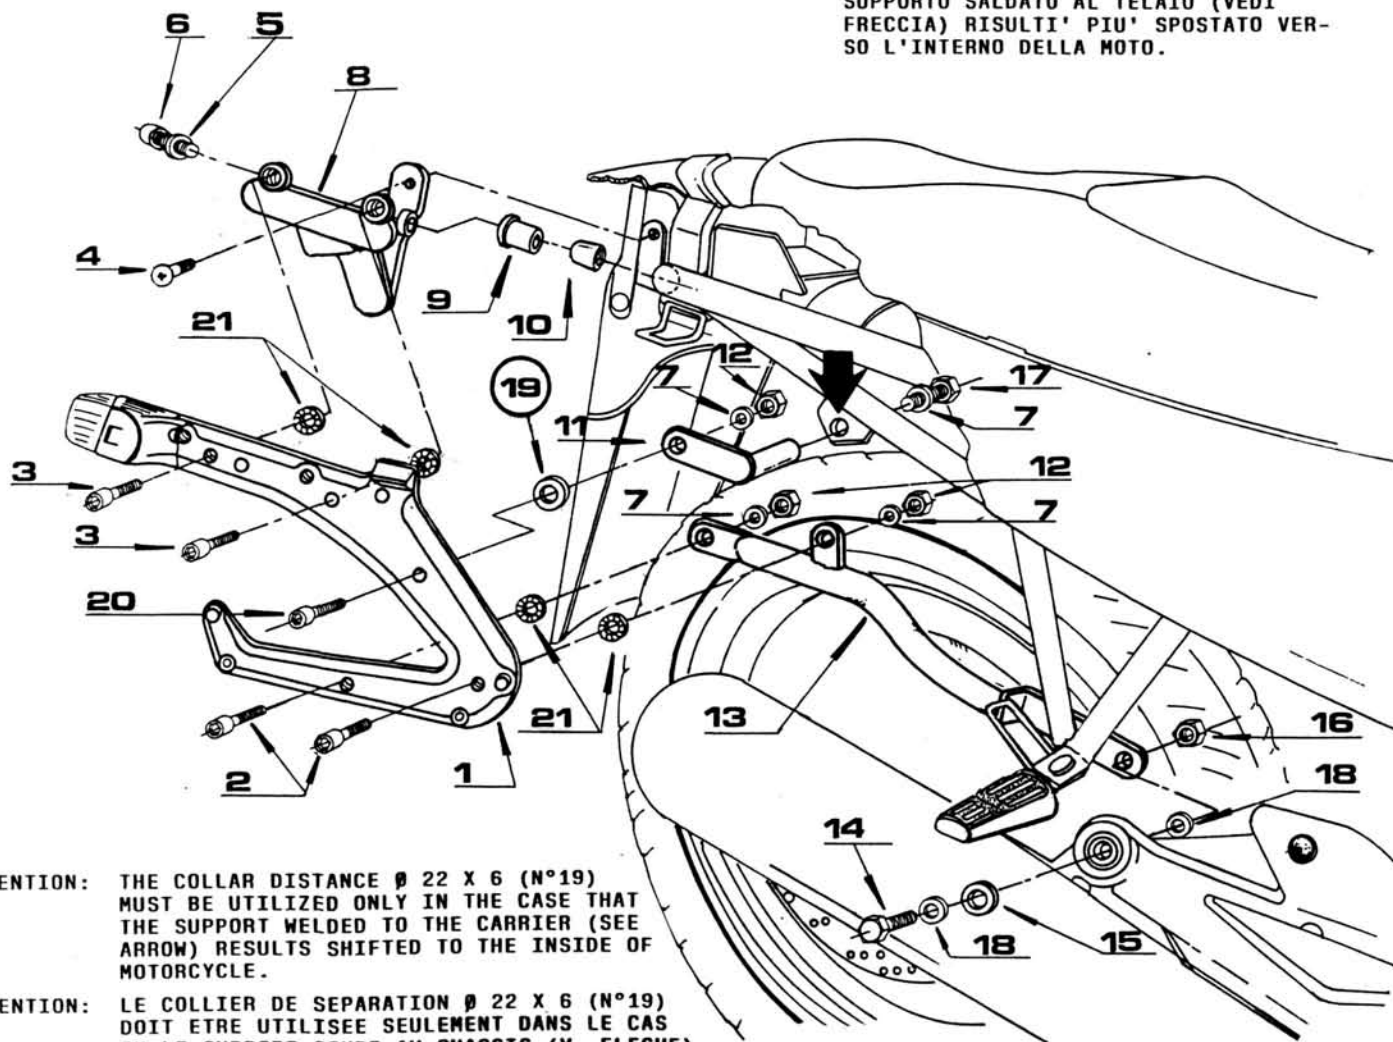

ATTENZIONE: IL DISTANZIALE Ø 22 X 6 (N°19) VA UTILIZZATO SOLO NEL CASO IN CUI IL SUPPORTO SALDATO AL TELAIO (VEDI FRECCIA) RISULTI PIU' SPOSTATO VERSO L'INTERNO DELLA MOTO.

ATTENTION: THE COLLAR DISTANCE Ø 22 X 6 (N°19) MUST BE UTILIZED ONLY IN THE CASE THAT THE SUPPORT WELDED TO THE CARRIER (SEE ARROW) RESULTS SHIFTED TO THE INSIDE OF MOTORCYCLE.

ATTENTION: LE COLLIER DE SEPARATION Ø 22 X 6 (N°19) DOIT ETRE UTILISEE SEULEMENT DANS LE CAS OU LE SUPPORT SOUDE AU CHASSIS (V. FLECHE) RESULTE PLUS DEPLACE VERS L'INTERIEUR DE LA MOTO.

N°	DESCRIZIONE DEL KIT (KIT DESCRIPTION) (DESCRIPTION DU KIT)	QUANTITA' (QUANTITY) (QUANTITE)
1	FIANCHETTO (SIDE SUPPORT) (SUPPORT LATERAL)	-
2	VITE TCEI M 8 X 25 (SCREW M 8 X 25) (VIS M 8 X 25 6 PANS CREUX)	4
3	VITE TCEI M 8 X 20 (SCREW M 8 X 20) (VIS M 8 X 20 6PANS CREUX)	4
4	VITE TL M 6 X 20 SCREW M 6 X 20 VIS M 6 X 20	2
5	RONDELLA Ø 8 X 14 WASHER Ø 8 X 14 RONDELLE Ø 8 X 14	2
6	VITE TCEI M 8 X 50 (SCREW M 8 X 50) (VIS M 8 X 50 6 PANS CREUX)	2
7	RONDELLA Ø 8 (WASHER Ø 8) (RONDELLE Ø 8)	10
8	SUPPORTO COMPOSTO (COMPOUND SUPPORT) (SUPPORT COMPOSE')	2
9	CILINDRO (CYLINDER) (CYLINDER)	2
10	CONO FILETTATO (THREADED CONE) (CONE FILETTE')	2
11	SUPPORTO (SUPPORT) (SUPPORT)	2
12	DADO M 8 (NUT M 8) (ECROU M 8)	6
13	SUPPORTO IN TUBO (TUBULAR SUPPORT) (SUPPORT EN TUBE)	2
14	VITE TE M 10 X 45 (SCREW M 10 X 45) (VIS M 10 X 45)	2
15	RONDELLA ORIGINALE (ORIGINAL WASHER) (RONDELLE ORIGINALE)	-
16	DADO NORMALE M 10 (NORMAL NUT M 10) (ECROU NORMAL M 10)	2
17	VITE TE M 8 X 15 (SCREW M 8 X 15) (VIS M 8 X 15)	2
18	RONDELLA Ø 10 (WASHER Ø 10) (RONDELLE Ø 10)	4
19	DISTANZIALE Ø 22 X 6 (COLLAR DISTANCE Ø 22 X 6) (COLLIER DE SEPARATION Ø 22 X 6)	2
20	VITE TCEI M 8 X 30 (SCREW M 8 X 30) (VIS M 8 X 30 6 PANS CREUX)	2
21	RONDELLA DENTELLATA (TOOTHED WASHER) (RONDELLE DENTELLEE)	8