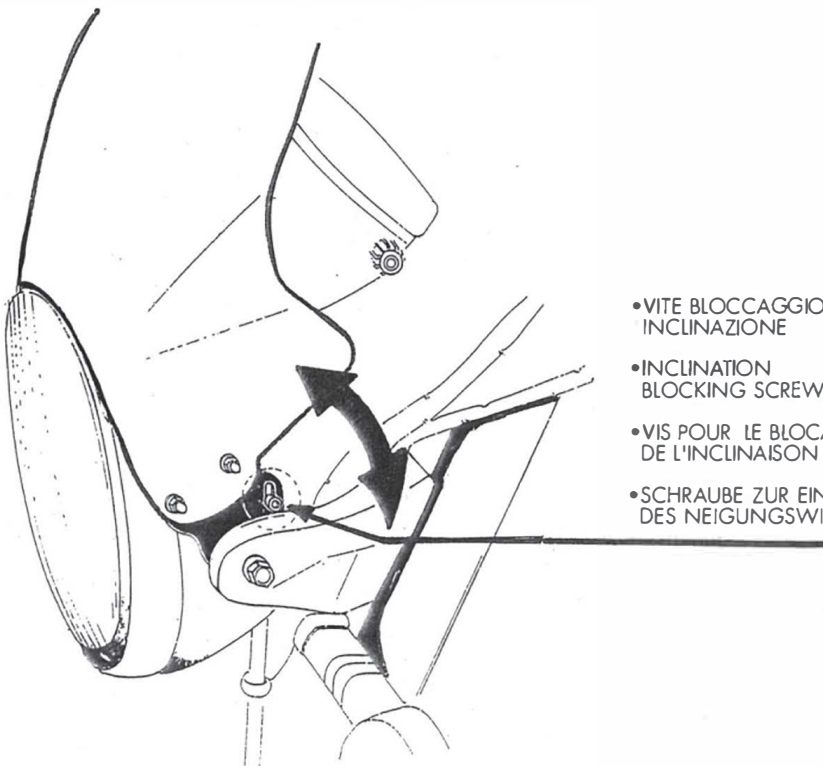

A201-A210 / KA201

PARABREZZA UNIVERSALE
UNIVERSAL WINDSCREEN
PARE-BRISE UNIVERSEL
UNIVERSEL WINDSHILDE
PARABRISAS UNIVERSAL

ISTRUZIONI DI MONTAGGIO - MOUNTING INSTRUCTIONS
INSTRUCTIONS DE MONTAGE
BAUENLEITUNG - INSTRUCCIONES DE MONTAJE

- VITE BLOCCAGGIO INCLINAZIONE
- INCLINATION BLOCKING SCREW
- VIS POUR LE BLOCAGE DE L'INCLINAISON
- SCHRAUBE ZUR EINSTELLUNG DES NEIGUNGSWINKELS

N°	DESCRIZIONE DEL KIT (KIT DESCRIPTION) (DESCRIPTION DU KIT) (BESCHREIBUNG DES BEFESTIGUNGSKITS)	QUANTITÀ (QUANTITY) (QUANTITE)
1	AIRSTARS AIRSTAR PARE-BRISE	1
2	PIASTRINA INOX (1dx 1 sx) INOX PLATE PLATINE EN INOX EDELSTAHLPLATE	2
3	GOMMA RUBBER CAOUTCHOUC GUMMI	2
4	RONDELLA Ø 6 IN INOX WASHER Ø 6 RONDELLE Ø 6 UNTERLEGSCHIEBE	2
5	RONDELLA SPECIALE SPECIAL WASHER RONDELLE SPECIALE SPEZIAL-UNTERLEGSCHIEBE	4
6	VITE TP5CEI M 6 X 18 INOX SCREW M 6 X 18 VIS M 6 X 18	4
7	DADO M 6 AUTOBLOC. RIBAS. inox NUT M 6 ECROU M 6 SCHRAUBENMUTTER	2
8	BUSSOLA INOX Ø 13 X 8 AXLE BOX Ø 13 X 8 RONDELLE SPECIALE DE SEPARATION Ø 13 X 8 EDELSTAHLBUCHSE Ø 13 X 8	2
9	VITE TCEI M 6 X 10 INOX SCREW M 6 X 10 VIS M 6 X 10 SCHRAUBE M 6 X 10	2
10	TAPPO COPRIVITE NERO COVER SCREW CAP BOUCHON COUVRE VIS SCHRAUBENSTOPSEL	2
11	RONDELLA IN GOMMA Ø16 FORO 6 RUBBER WASHER Ø 16 RONDELLE EN CAOUTCHOUC	4
12	DADO M6 CIECO INOX BLIND NUT M 6 NUT AVEUGLE M 6 BLINDMUTTER	4
13	VITE ORIGINALE ORIGINAL SCREW VIS ORIGINAL ORIGINAL SCHRAUBE	-
14	RONDELLA Ø6x16 IN INOX WASHER RONDELLE UNTERLEGSCHIEBE	4