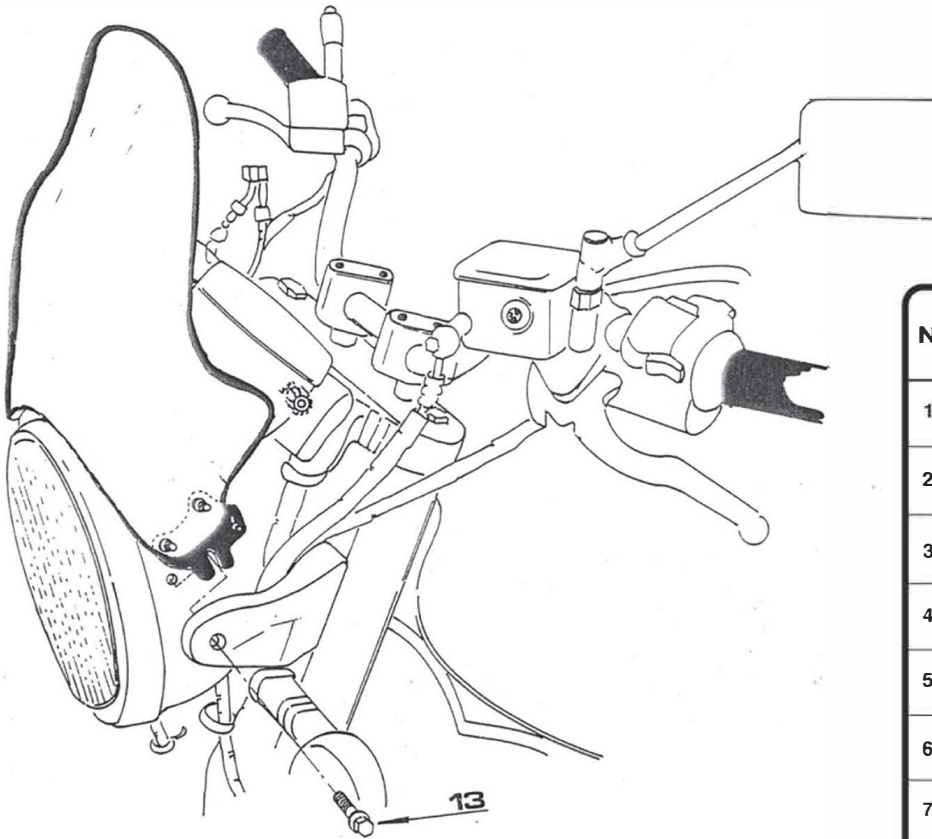

A201-A210 / KA201

PARABREZZA UNIVERSALE
UNIVERSAL WINDSCREEN
PARE-BRISE UNIVERSEL
UNIVERSEL WINDSHILDE
PARABRISAS UNIVERSAL

ISTRUZIONI DI MONTAGGIO - MOUNTING INSTRUCTIONS
INSTRUCTIONS DE MONTAGE
BAUENLEITUNG - INSTRUCCIONES DE MONTAJE

- VITE BLOCCAGGIO INCLINAZIONE
- INCLINATION BLOCKING SCREW
- VIS POUR LE BLOCAGE DE L'INCLINAISON
- SCHRAUBE ZUR EINSTELLUNG DES NEIGUNGSWINKELS

N°	DESCRIZIONE DEL KIT (KIT DESCRIPTION) (DESCRIPTION DU KIT) (BESCHREIBUNG DES BEFESTIGUNGSKITS)	QUANTITÀ (QUANTITY) (QUANTITE)
1	AIRSTARS AIRSTAR PARE-BRISE	1
2	PIASTRINA INOX (1dx 1 sx) INOX PLATE PLATINE EN INOX EDELSTAHLPLATE	2
3	GOMMA RUBBER CAOUTCHOUC GUMMI	2
4	RONDELLA Ø 6 IN INOX WASHER Ø 6 RONDELLE Ø 6 UNTERLEGSCHIEBE	2
5	RONDELLA SPECIALE SPECIAL WASHER RONDELLE SPECIALE SPEZIAL-UNTERLEGSCHIEBE	4
6	VITE TP5CEI M 6 X 18 INOX SCREW M 6 X 18 VIS M 6 X 18	4
7	DADO M 6 AUTOBLOC. RIBAS. inox NUT M 6 ECROU M 6 SCHRAUBENMUTTER	2
8	BUSSOLA INOX Ø 13 X 8 AXLE BOX Ø 13 X 8 RONDELLE SPECIALE DE SEPARATION Ø 13 X 8 EDELSTAHLBUCHSE Ø 13 X 8	2
9	VITE TCEI M 6 X 10 INOX SCREW M 6 X 10 VIS M 6 X 10 SCHRAUBE M 6 X 10	2
10	TAPPO COPRIVITE NERO COVER SCREW CAP BOUCHON COUVRE VIS SCHRAUBENSTOPSEL	2
11	RONDELLA IN GOMMA Ø16 FORO 6 RUBBER WASHER Ø 16 RONDELLE EN CAOUTCHOUC	4
12	DADO M6 CIECO INOX BLIND NUT M 6 NUT AVEUGLE M 6 BLINDMUTTER	4
13	VITE ORIGINALE ORIGINAL SCREW VIS ORIGINAL ORIGINAL SCHRAUBE	-
14	RONDELLA Ø6x16 IN INOX WASHER RONDELLE UNTERLEGSCHIEBE	4