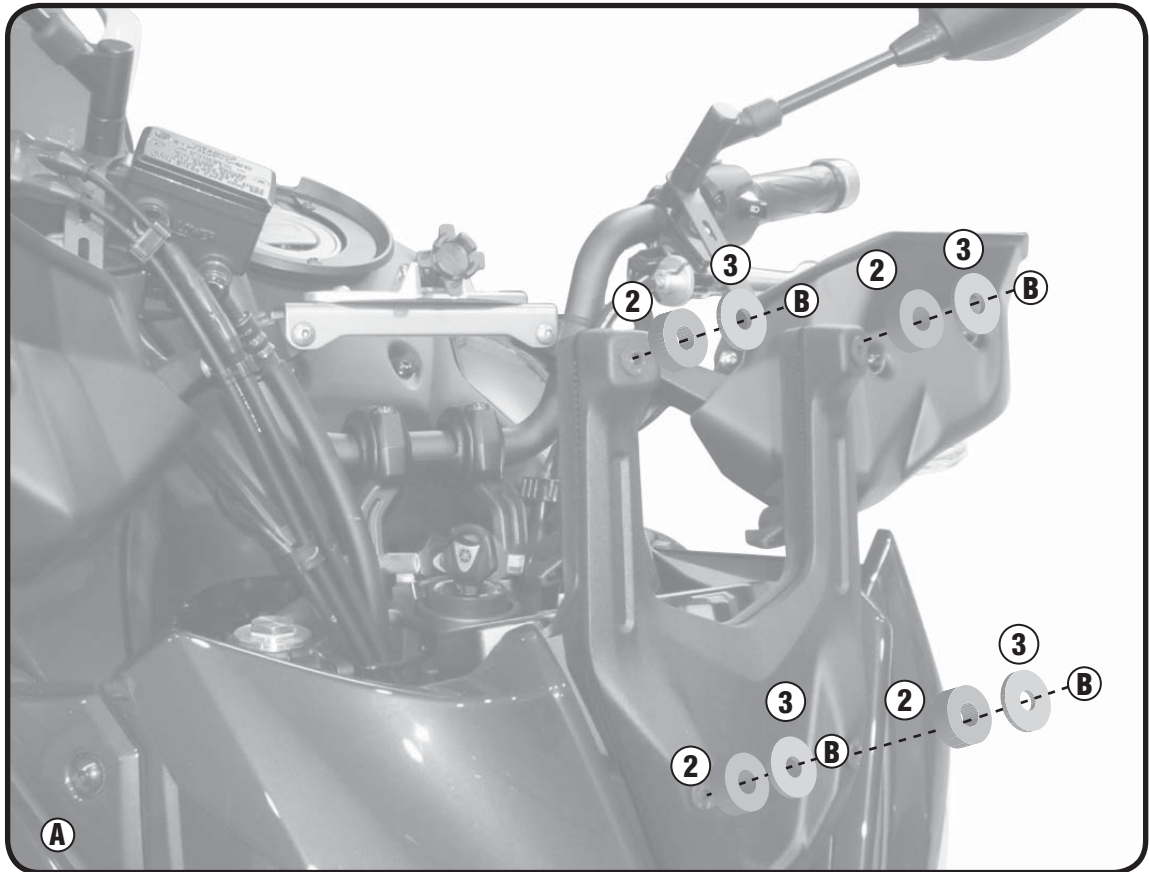

D2130S - KD2130S

ATTACCHI SPECIFICI - SPECIFIC FITTING KIT FOR - KIT DE MONTAGE SPECIFIQUE POUR - SPEZIFISCHER MONTAGEKIT FÜR - ANCLAJE ESPECÍFICO PARA

YAMAHA MT-07 TRACER (2016)

ISTRUZIONI DI MONTAGGIO - MOUNTING INSTRUCTIONS
INSTRUCTIONS DE MONTAGE - BAUANLEITUNG - INSTRUCCIONES
DE MONTAJE