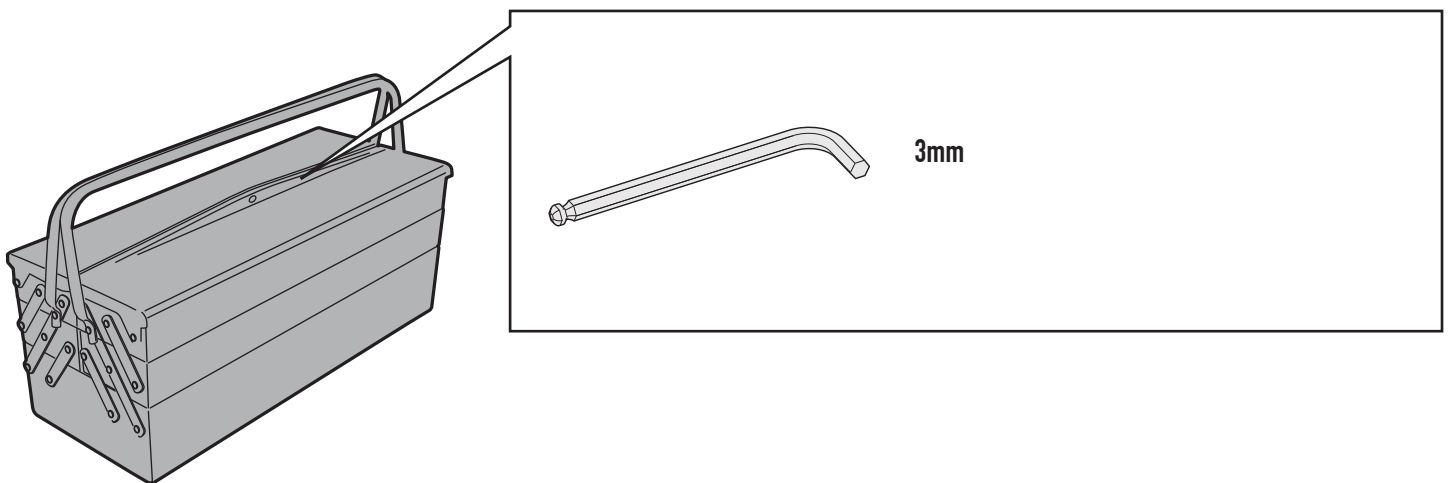

D2130S - KD2130S

ATTACCHI SPECIFICI - SPECIFIC FITTING KIT FOR - KIT DE MONTAGE SPECIFIQUE POUR - SPEZIFISCHER MONTAGEKIT FÜR - ANCLAJE ESPECÍFICO PARA

YAMAHA MT-07 TRACER (2016)

N°	Descrizione	Caratteristiche	Codice	Quantità	
1	Vite - Screw Vis - Schraube Tornillo	TBEI M5x25	525TBEIFX	4	
2	Distanziale - Spacer Entretoise - Distanzstueck Distanciador	Ø14x4 Foro 6,5	C14L4F6,5T	4	
3	Rondella - Washer Rondelle - Scheibe Arandela	-	ORONG	4	
4	Rondella - Washer Rondelle - Scheibe Arandela	Teflon	Z1979	4