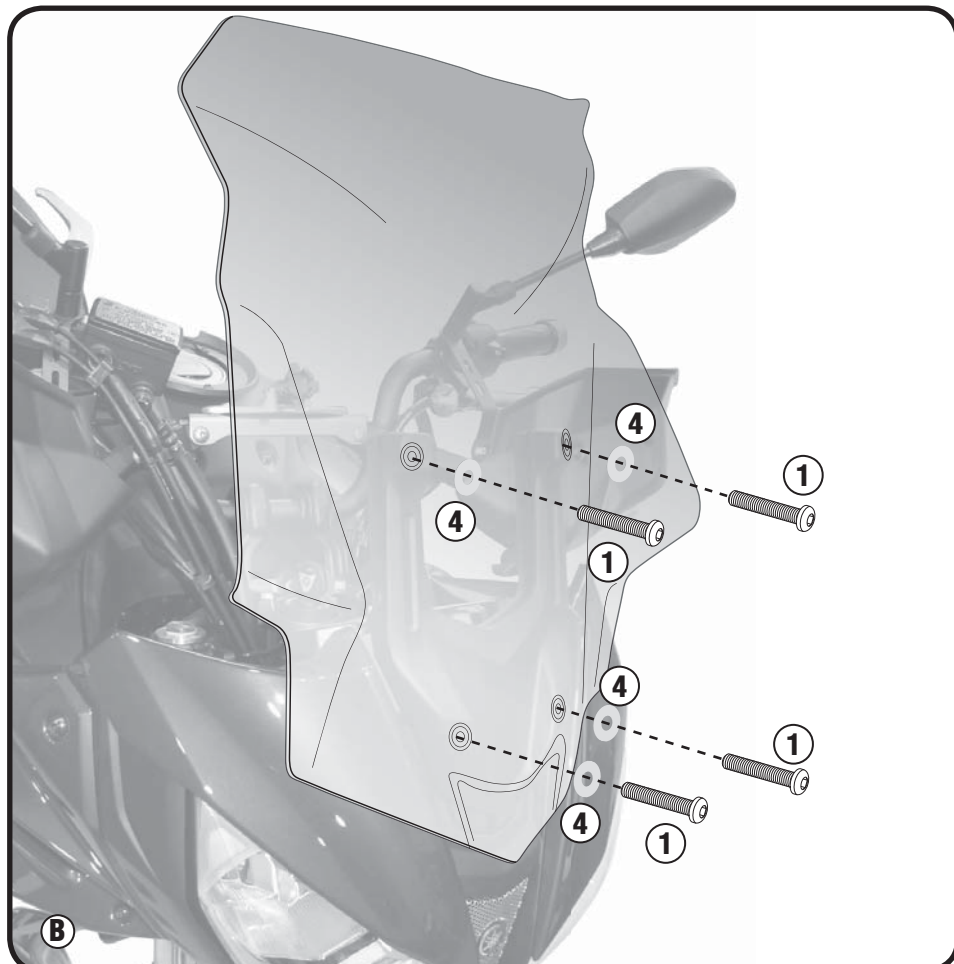

D2130S - KD2130S

ATTACCHI SPECIFICI - SPECIFIC FITTING KIT FOR - KIT DE MONTAGE SPECIFIQUE POUR - SPEZIFISCHER MONTAGEKIT FÜR - ANCLAJE ESPECÍFICO PARA

YAMAHA MT-07 TRACER (2016)

ISTRUZIONI DI MONTAGGIO - MOUNTING INSTRUCTIONS
INSTRUCTIONS DE MONTAGE - BAUANLEITUNG - INSTRUCCIONES
DE MONTAJE