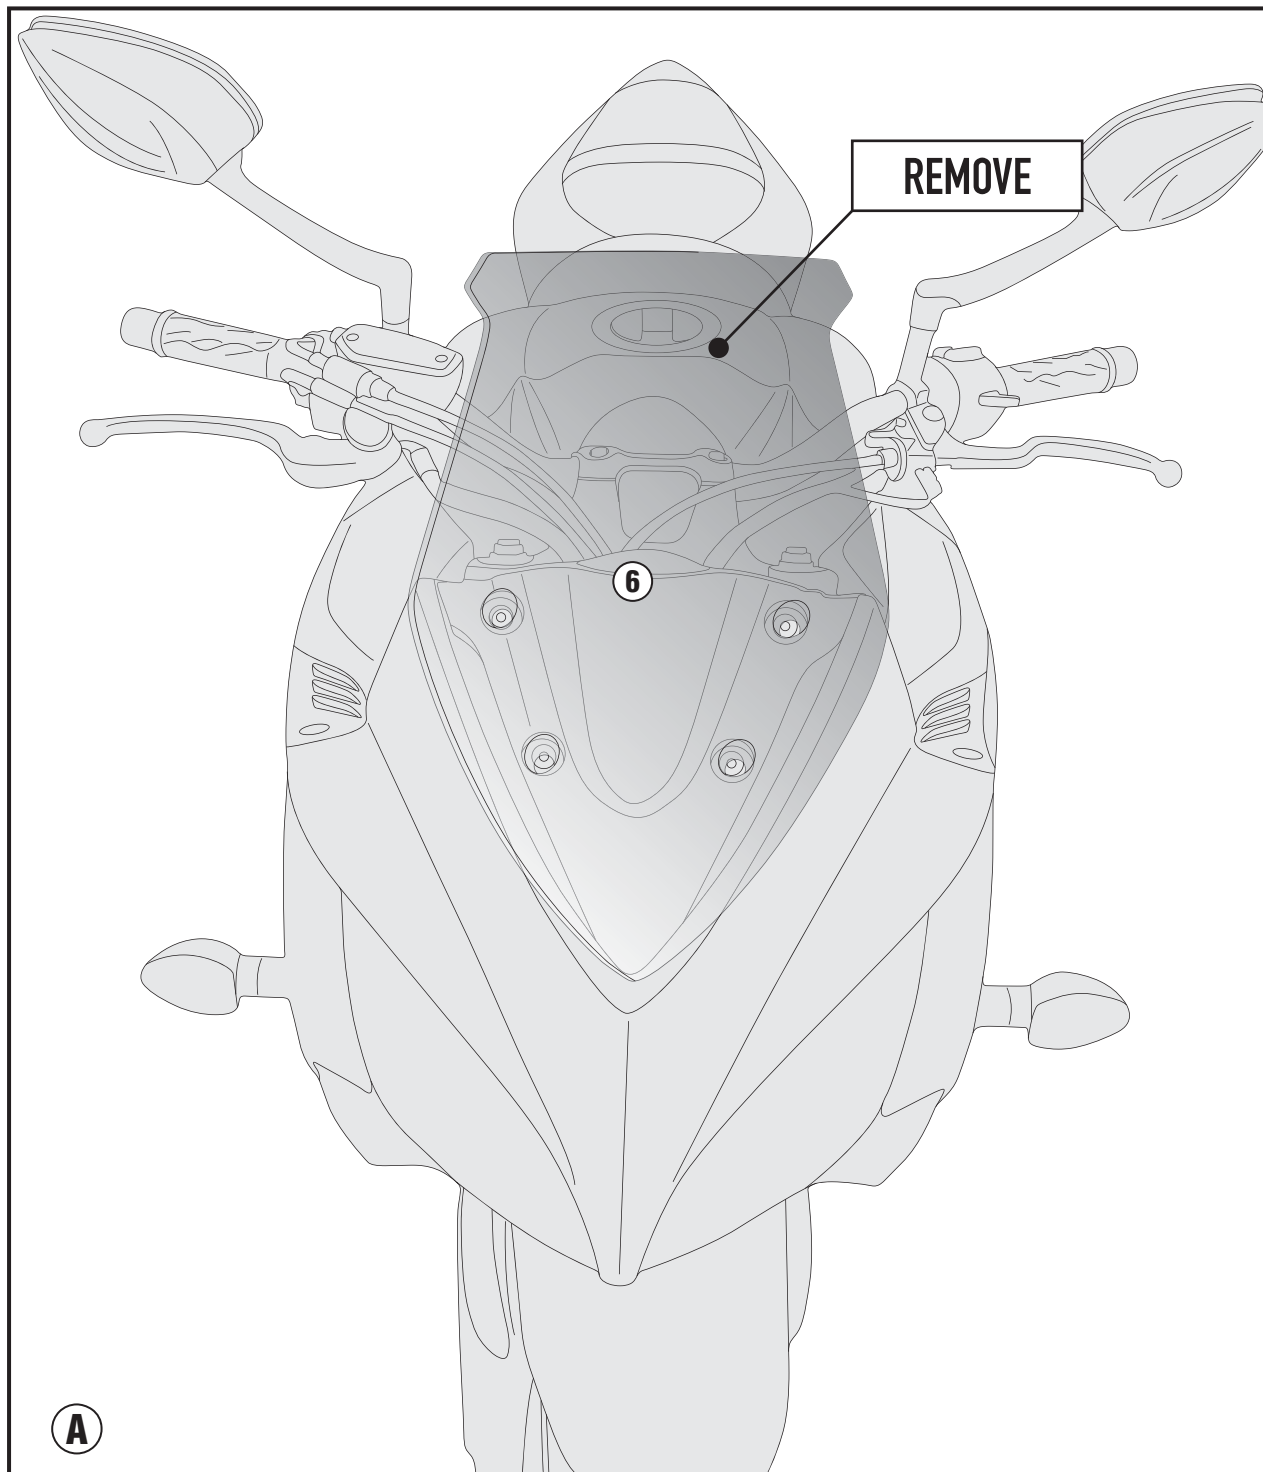

D3110ST - KD3110ST

ATTACCHI SPECIFICI PER - SPECIFIC FITTING KIT FOR - KIT DE MONTAGE SPECIFIQUE POUR - SPEZIFISCHER MONTAGEKIT FÜR - ANCLAJE ESPECÍFICO PARA

SUZUKI GSX S1000F (2015)