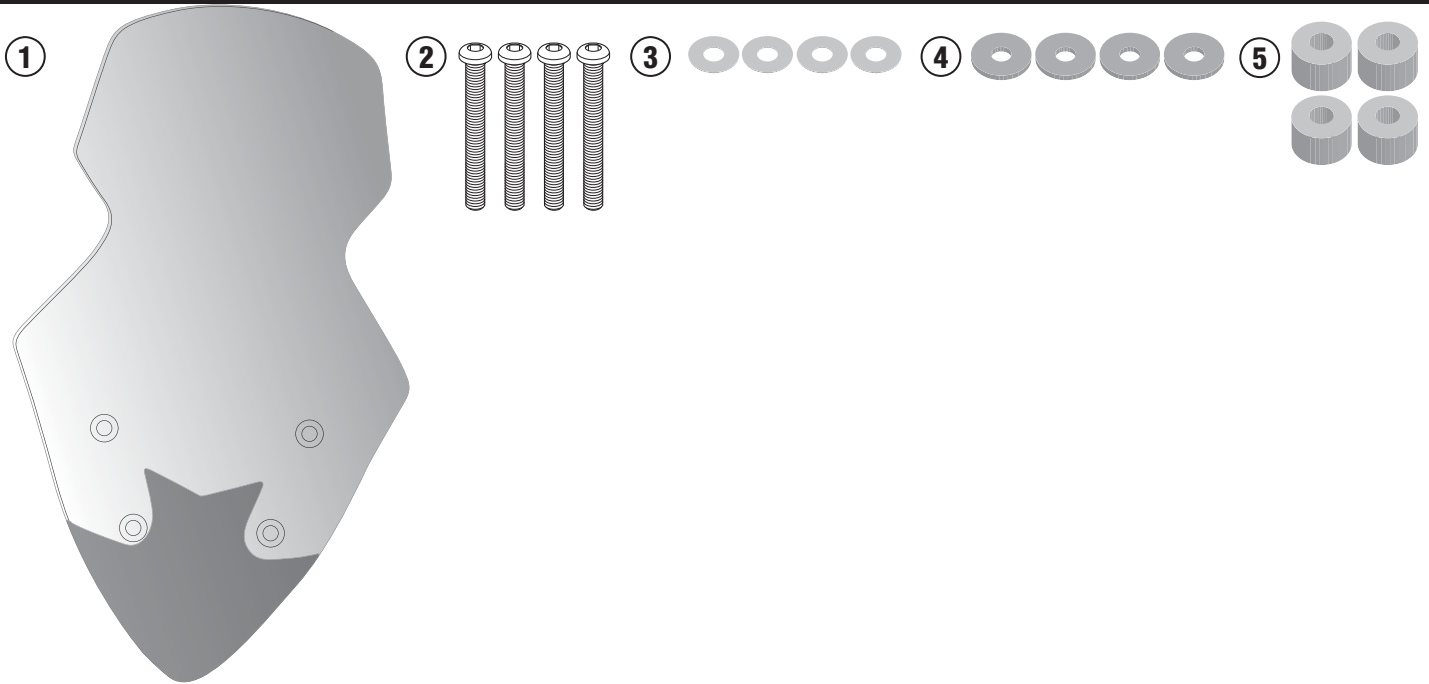

D3110ST - KD3110ST

ATTACCHI SPECIFICI PER - SPECIFIC FITTING KIT FOR - KIT DE MONTAGE SPECIFIQUE POUR - SPEZIFISCHER MONTAGEKIT FÜR - ANCLAJE ESPECÍFICO PARA

SUZUKI GSX S1000F (2015)

N°	Descrizione	Caratteristiche	Codice	Quantità
1	Cupolino - Airstar - Pare-Brise - Airstar - Cupula	-	-	1
2	Vite - Screw Vis - Schraube Tornillo	TBEI M5x40	540TBEI	4
3	Rondella - Washer Rondelle - Scheibe Arandela	Rondella di Nylon	Z1979	4
4	Rondella - Washer Rondelle - Scheibe Arandela	-	ORONG	4
5	Distanziale - Spacer Entretoise - Distanzstueck Distanciador - Espaçador	Ø16x10 Foro 6,5mm	C16L10F6,5T	4
6	Componenti Originali - Original Parts Parties Originales - Original Bauteile Componentes Originales - Componentes Originais	-	-	-

D3110ST - KD3110ST

ATTACCHI SPECIFICI PER - SPECIFIC FITTING KIT FOR - KIT DE MONTAGE SPECIFIQUE POUR - SPEZIFISCHER MONTAGEKIT FÜR - ANCLAJE ESPECÍFICO PARA

SUZUKI GSX S1000F (2015)