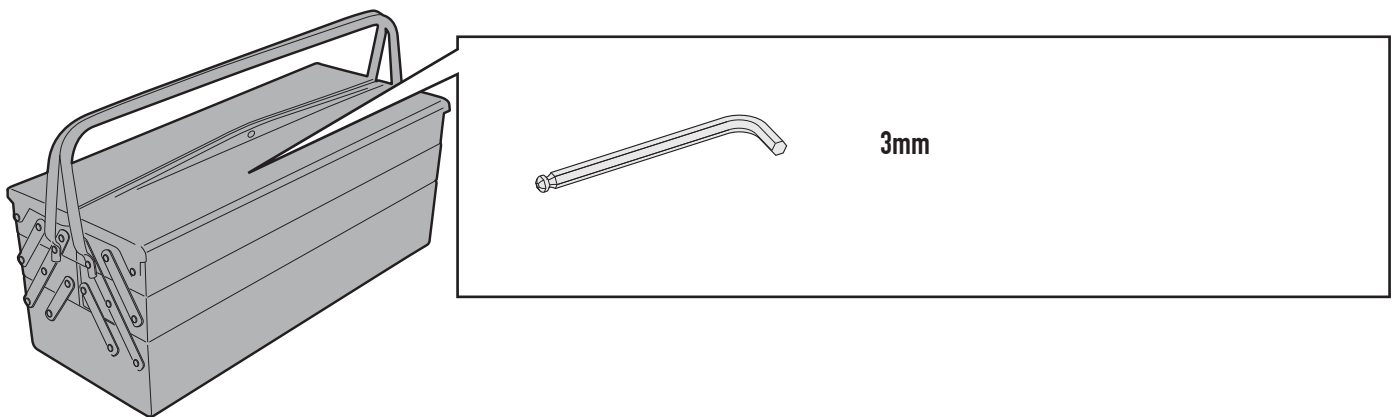

D3110ST - KD3110ST

ATTACCHI SPECIFICI PER - SPECIFIC FITTING KIT FOR - KIT DE MONTAGE SPECIFIQUE POUR - SPEZIFISCHER MONTAGEKIT FÜR - ANCLAJE ESPECÍFICO PARA

SUZUKI GSX S1000F (2015)

N°	Descrizione	Caratteristiche	Codice	Quantità
1	Cupolino - Airstar - Pare-Brise - Airstar - Cupula	-	-	1
2	Vite - Screw Vis - Schraube Tornillo	TBEI M5x40	540TBEI	4
3	Rondella - Washer Rondelle - Scheibe Arandela	Rondella di Nylon	Z1979	4
4	Rondella - Washer Rondelle - Scheibe Arandela	-	ORONG	4
5	Distanziale - Spacer Entretoise - Distanzstueck Distanciador - Espaçador	Ø16x10 Foro 6,5mm	C16L10F6,5T	4
6	Componenti Originali - Original Parts Parties Originales - Original Bauteile Componentes Originales - Componentes Originais	-	-	-

D3110ST - KD3110ST

ATTACCHI SPECIFICI PER - SPECIFIC FITTING KIT FOR - KIT DE MONTAGE SPECIFIQUE POUR - SPEZIFISCHER MONTAGEKIT FÜR - ANCLAJE ESPECÍFICO PARA

SUZUKI GSX S1000F (2015)