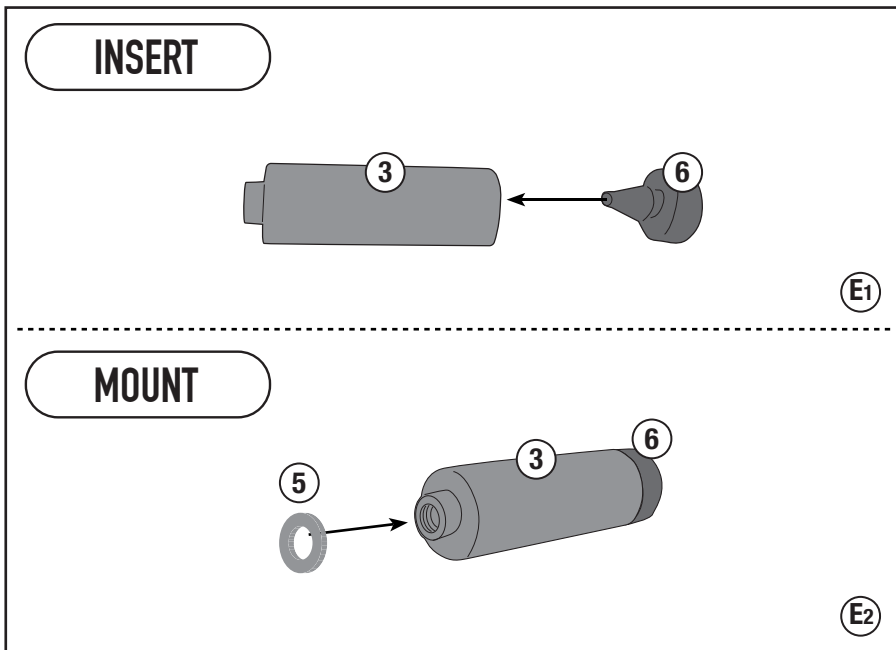

D6136ST- KD6136ST

ATTACCHI SPECIFICI PER - SPECIFIC FITTING KIT FOR - KIT DE MONTAGE SPECIFIQUE POUR - SPEZIFISCHER MONTAGEKIT FÜR - ANCLAJE ESPECÍFICO PARA