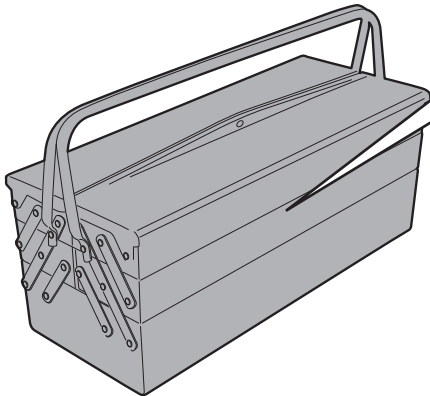

D6136ST- KD6136ST

ATTACCHI SPECIFICI PER - SPECIFIC FITTING KIT FOR - KIT DE MONTAGE SPECIFIQUE POUR - SPEZIFISCHER MONTAGEKIT FÜR - ANCLAJE ESPECÍFICO PARA

N°	Descrizione	Caratteristiche	Codice	Quantità
1	Schermo Specifico - Specific Screen Écran Spécifique - Spezifischer Bildschirm Pantalla Especifica - Tela Especifica	-	D6136ST	1
2	Vite - Screw - Vis - Schraube Tornillo - Parafuso	TBEIFN M6x16	616TBEIFN	1
3	Distanziale - Spacer - Entretoise - Distanzstueck Distanciador - Espaçador	-	V1234	1
4	Rondella In Nylon - Nylon Washer Rondelle Original En Nylon - Nylonscheibe Arandela De Nylon - Arruela De Nylon	-	Z1979	1
5	Rondella In Gomma - Rubber Washer Rondelle En Gomme - Gummischeibe Arandela De Goma - Arruela De Borracha	Foro Ø9mm / Esterno Ø16mm / Sp.2mm	916RONG	1
6	Gommino - Fairleader Chaumard - Gummi Goma Borracha	-	Z2162	1
7	Componenti originali - Original parts Parties originales - Original bauteile Componentes originales	-	-	-

1. ATTENZIONE : STRINGERE LE VITI SOLO DOPO AVER ULTIMATO IL CORRETTO POSIZIONAMENTO DEI COMPONENTI
   - CAUTION : TIGHTEN THE SCREW ONLY AFTER COMPONENTS HAVE BEEN PLACED IN THEIR CORRECT POSITIONS.
   - ATTENTION : SERRER LES VIS QUE LORSQUE LES COMPOSANTS ONT ÉTÉ MISES EN POSITION CORRECTE.
   - ACHTUNG : SCHRAUBE ERST DANN ANZUZIEHEN, WENN DIE KOMPONENTEN POSITIONIERT SIND.
   - ATENCIÓN : APRETAR LOS TORNILLOS SOLO DESPUES DE HABER ULTIMADO EL CORRECTO POSICIONAMIENTO DE LOS COMPONENTES.
   - CUIDADO : APERTAR O PARAFUSO SOMENTE DEPOIS QUE COMPONENTES FORAM COLOCADOS NAS POSIÇÕES CORRETAS.

D6136ST- KD6136ST

ATTACCHI SPECIFICI PER - SPECIFIC FITTING KIT FOR - KIT DE MONTAGE SPECIFIQUE POUR - SPEZIFISCHER MONTAGEKIT FÜR - ANCLAJE ESPECÍFICO PARA