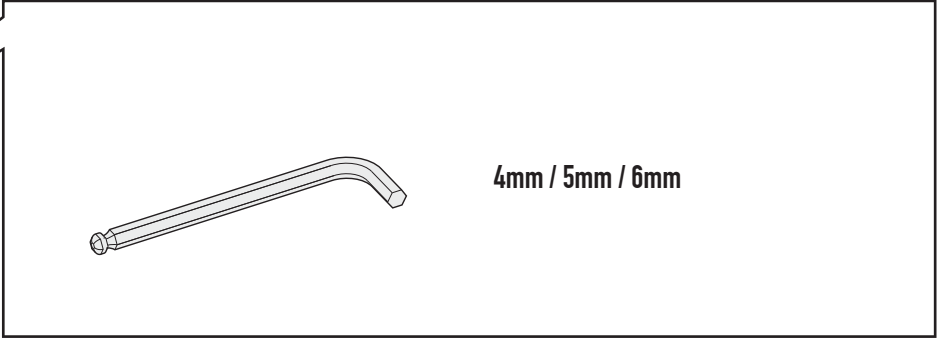

D6136ST- KD6136ST

ATTACCHI SPECIFICI PER - SPECIFIC FITTING KIT FOR - KIT DE MONTAGE SPECIFIQUE POUR - SPEZIFISCHER MONTAGEKIT FÜR - ANCLAJE ESPECÍFICO PARA

N°	Descrizione	Caratteristiche	Codice	Quantità
1	Schermo Specifico - Specific Screen Écran Spécifique - Spezifischer Bildschirm Pantalla Especifica - Tela Especifica	-	D6136ST	1
2	Vite - Screw - Vis - Schraube Tornillo - Parafuso	TBEIFN M6x16	616TBEIFN	1
3	Distanziale - Spacer - Entretoise - Distanzstueck Distanciador - Espaçador	-	V1234	1
4	Rondella In Nylon - Nylon Washer Rondelle Original En Nylon - Nylonscheibe Arandela De Nylon - Arruela De Nylon	-	Z1979	1
5	Rondella In Gomma - Rubber Washer Rondelle En Gomme - Gummischeibe Arandela De Goma - Arruela De Borracha	Foro Ø9mm / Esterno Ø16mm / Sp.2mm	916RONG	1
6	Gommino - Fairleader Chaumard - Gummi Goma Borracha	-	Z2162	1
7	Componenti originali - Original parts Parties originales - Original bauteile Componentes originales	-	-	-

1. ATTENZIONE : STRINGERE LE VITI SOLO DOPO AVER ULTIMATO IL CORRETTO POSIZIONAMENTO DEI COMPONENTI
   - CAUTION : TIGHTEN THE SCREW ONLY AFTER COMPONENTS HAVE BEEN PLACED IN THEIR CORRECT POSITIONS.
   - ATTENTION : SERRER LES VIS QUE LORSQUE LES COMPOSANTS ONT ÉTÉ MISES EN POSITION CORRECTE.
   - ACHTUNG : SCHRAUBE ERST DANN ANZUZIEHEN, WENN DIE KOMPONENTEN POSITIONIERT SIND.
   - ATENCIÓN : APRETAR LOS TORNILLOS SOLO DESPUES DE HABER ULTIMADO EL CORRECTO POSICIONAMIENTO DE LOS COMPONENTES.
   - CUIDADO : APERTAR O PARAFUSO SOMENTE DEPOIS QUE COMPONENTES FORAM COLOCADOS NAS POSIÇÕES CORRETAS.

D6136ST- KD6136ST

ATTACCHI SPECIFICI PER - SPECIFIC FITTING KIT FOR - KIT DE MONTAGE SPECIFIQUE POUR - SPEZIFISCHER MONTAGEKIT FÜR - ANCLAJE ESPECÍFICO PARA