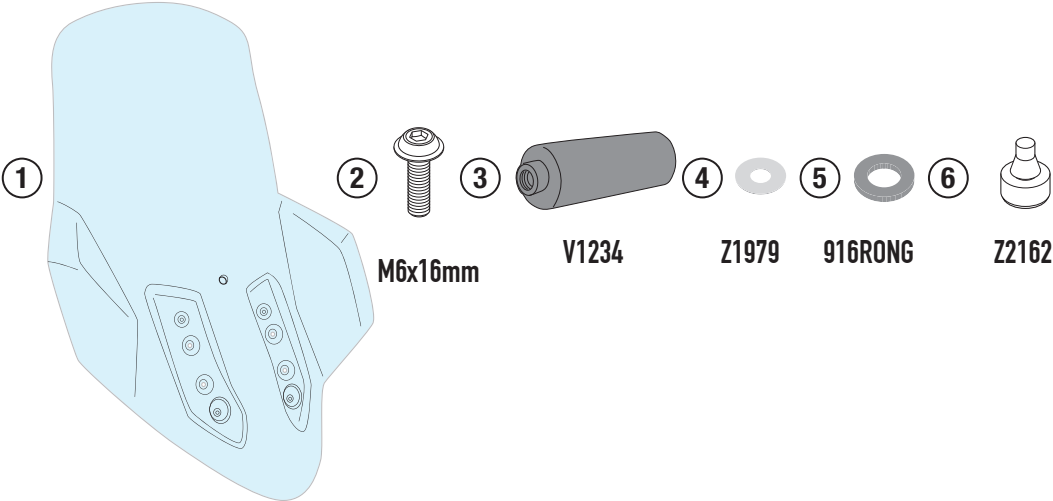

D6136ST- KD6136ST

ATTACCHI SPECIFICI PER - SPECIFIC FITTING KIT FOR - KIT DE MONTAGE SPECIFIQUE POUR - SPEZIFISCHER MONTAGEKIT FÜR - ANCLAJE ESPECÍFICO PARA

N°	Descrizione	Caratteristiche	Codice	Quantità
1	Schermo Specifico - Specific Screen Écran Spécifique - Spezifischer Bildschirm Pantalla Especifica - Tela Especifica	-	D6136ST	1
2	Vite - Screw - Vis - Schraube Tornillo - Parafuso	TBEIFN M6x16	616TBEIFN	1
3	Distanziale - Spacer - Entretoise - Distanzstueck Distanciador - Espaçador	-	V1234	1
4	Rondella In Nylon - Nylon Washer Rondelle Original En Nylon - Nylonscheibe Arandela De Nylon - Arruela De Nylon	-	Z1979	1
5	Rondella In Gomma - Rubber Washer Rondelle En Gomme - Gummischeibe Arandela De Goma - Arruela De Borracha	Foro Ø9mm / Esterno Ø16mm / Sp.2mm	916RONG	1
6	Gommino - Fairleader Chaumard - Gummi Goma Borracha	-	Z2162	1
7	Componenti originali - Original parts Parties originales - Original bauteile Componentes originales	-	-	-

1. ATTENZIONE : STRINGERE LE VITI SOLO DOPO AVER ULTIMATO IL CORRETTO POSIZIONAMENTO DEI COMPONENTI
   - CAUTION : TIGHTEN THE SCREW ONLY AFTER COMPONENTS HAVE BEEN PLACED IN THEIR CORRECT POSITIONS.
   - ATTENTION : SERRER LES VIS QUE LORSQUE LES COMPOSANTS ONT ÉTÉ MISES EN POSITION CORRECTE.
   - ACHTUNG : SCHRAUBE ERST DANN ANZUZIEHEN, WENN DIE KOMPONENTEN POSITIONIERT SIND.
   - ATENCIÓN : APRETAR LOS TORNILLOS SOLO DESPUES DE HABER ULTIMADO EL CORRECTO POSICIONAMIENTO DE LOS COMPONENTES.
   - CUIDADO : APERTAR O PARAFUSO SOMENTE DEPOIS QUE COMPONENTES FORAM COLOCADOS NAS POSIÇÕES CORRETAS.

D6136ST- KD6136ST

ATTACCHI SPECIFICI PER - SPECIFIC FITTING KIT FOR - KIT DE MONTAGE SPECIFIQUE POUR - SPEZIFISCHER MONTAGEKIT FÜR - ANCLAJE ESPECÍFICO PARA