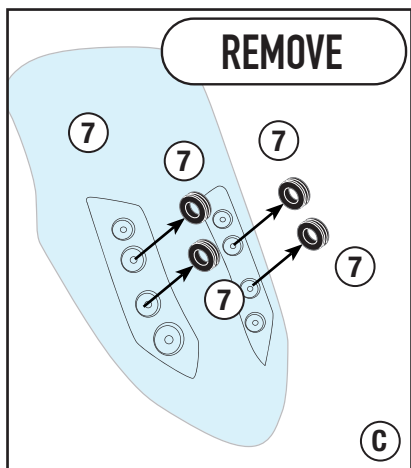

D6136ST- KD6136ST

ATTACCHI SPECIFICI PER - SPECIFIC FITTING KIT FOR - KIT DE MONTAGE SPECIFIQUE POUR - SPEZIFISCHER MONTAGEKIT FÜR - ANCLAJE ESPECÍFICO PARA