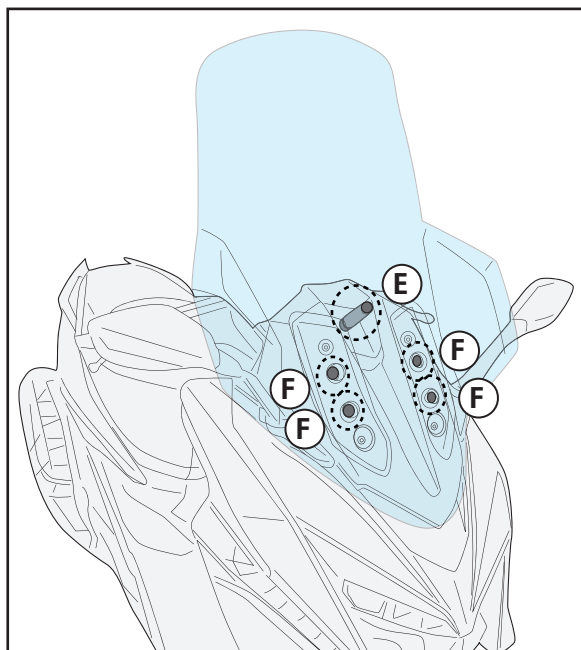

D6136ST- KD6136ST

ATTACCHI SPECIFICI PER - SPECIFIC FITTING KIT FOR - KIT DE MONTAGE SPECIFIQUE POUR - SPEZIFISCHER MONTAGEKIT FÜR - ANCLAJE ESPECÍFICO PARA