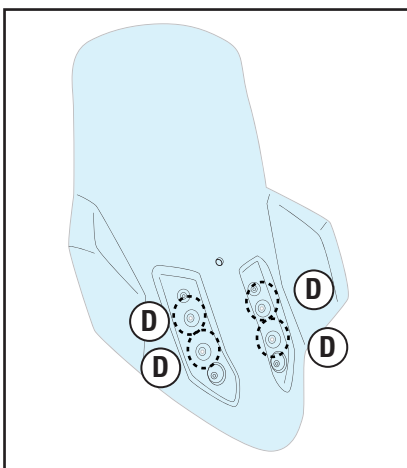

D6136ST- KD6136ST

ATTACCHI SPECIFICI PER - SPECIFIC FITTING KIT FOR - KIT DE MONTAGE SPECIFIQUE POUR - SPEZIFISCHER MONTAGEKIT FÜR - ANCLAJE ESPECÍFICO PARA