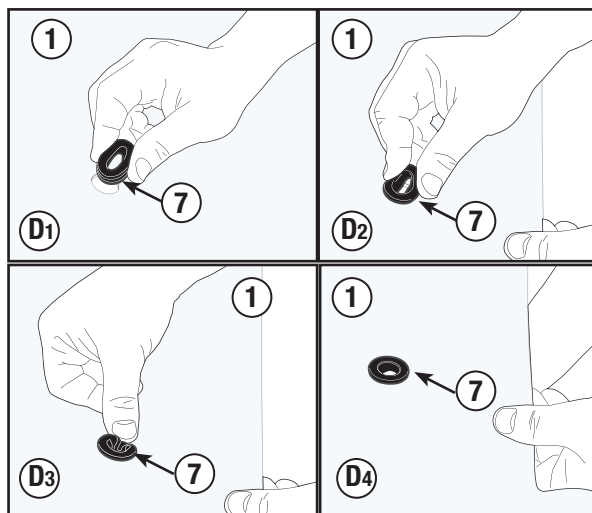

D6136ST- KD6136ST

ATTACCHI SPECIFICI PER - SPECIFIC FITTING KIT FOR - KIT DE MONTAGE SPECIFIQUE POUR - SPEZIFISCHER MONTAGEKIT FÜR - ANCLAJE ESPECÍFICO PARA