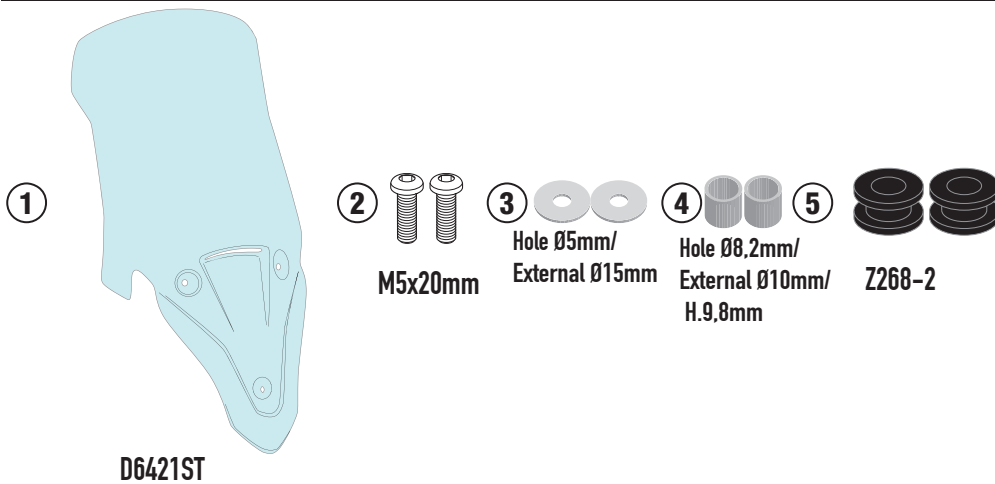

D6421ST - KD6421ST

SCHERMO SPECIFICO – SPECIFIC SCREEN – ÉCRAN SPECIFIQUE – SPEZIFISCHEN BLIDSCHIRM – PANTALLA ESPECIFICA – TELA ESPECIFICA

TRIUMPH TIGER SPORT 660 (2022)

N°	Descrizione	Caratteristiche	Codice	Quantità
1	Schermo Specifico - Specific Screen Écran Spécifique - Spezifischen Bildschirm Pantalla Especifica - Tela Especifica	-	D6421ST	1
2	Vite - Screw Vis - Schraube Tornillo - Parafuso	TBEI 5x20mm	520TBEI	2
3	Rondella - Washer Rondelle - Scheibe Arandela - Arruela	Foro Ø5mm/Esterno Ø15mm	515RON	2
4	Distanziale - Spacer Entretoise - Distanzstueck Distanciador - Espaçador	Ø8,2x9,8 Foro 10mm	C10L9,8F8,2T	2
5	Gommino - Fairleader Chaumard - Gummi Goma - Borracha	-	Z268-2	2
6	Componenti Originali - Original Parts Parties Originales - Original Bauteile Componentes Originales - Componentes Originais	-	-	-

ISTRUZIONI DI MONTAGGIO - MOUNTING INSTRUCTIONS
INSTRUCTIONS DE MONTAGE - BAUANLEITUNG
INSTRUCCIONES DE MONTAJE - INSTRUÇÕES DE MONTAGEM

D6421ST - KD6421ST

SCHERMO SPECIFICO – SPECIFIC SCREEN – ÉCRAN SPECIFIQUE – SPEZIFISCHEN BLIDSCHIRM – PANTALLA ESPECIFICA – TELA ESPECIFICA

TRIUMPH TIGER SPORT 660 (2022)