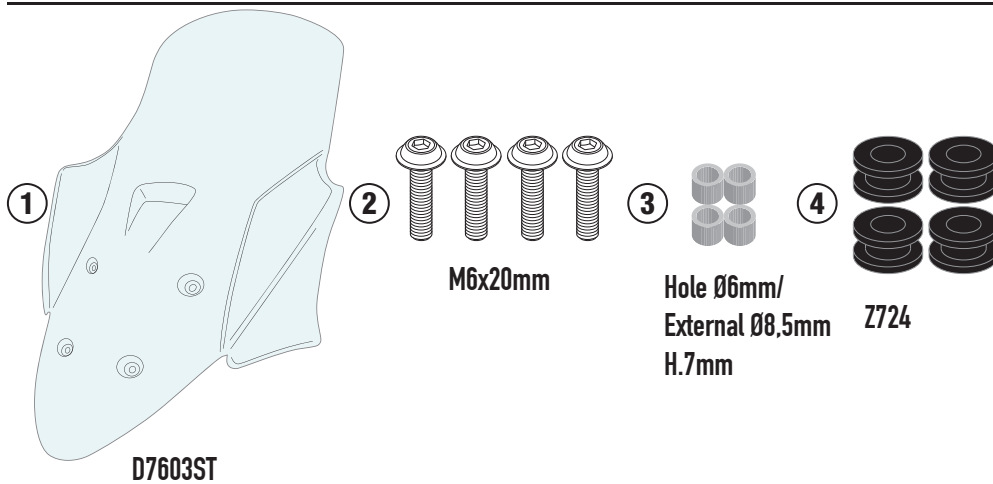

D7603ST – KD7603ST

SCHERMO SPECIFICO – SPECIFIC SCREEN – ÉCRAN SPECIFIQUE – SPEZIFISCHEN BLIDSCHIRM – PANTALLA ESPECIFICA – TELA ESPECIFICA

ZONTES 350 E (2023)

N°	Descrizione	Caratteristiche	Codice	Quantità
1	Schermo Specifico - Specific Screen Écran Spécifique - Spezifischen Bildschirm Pantalla Especifica - Tela Especifica	-	D7603ST	1
2	Vite - Screw Vis - Schraube Tornillo - Parafuso	TBEIFL 6x20mm	620TBEIFL	4
3	Distanziale - Spacer Entretoise - Distanzstueck Distanciador - Espaçador	Ø8,5x7 Foro 6mm	C8,5L7F6T	4
4	Gommino - Fairleader Chaumard - Gummi Goma - Borracha	-	Z724	4
5	Componenti Originali - Original Parts Parties Originales - Original Bauteile Componentes Originales - Componentes Originais	-	-	-

IT_ Nel caso in cui sulle viti originali sia presente del frenafili, ripristinarlo durante il montaggio dell'accessorio.

EN_ If there is threadlocker on the original screws, use threadlocker when mounting the accessory.