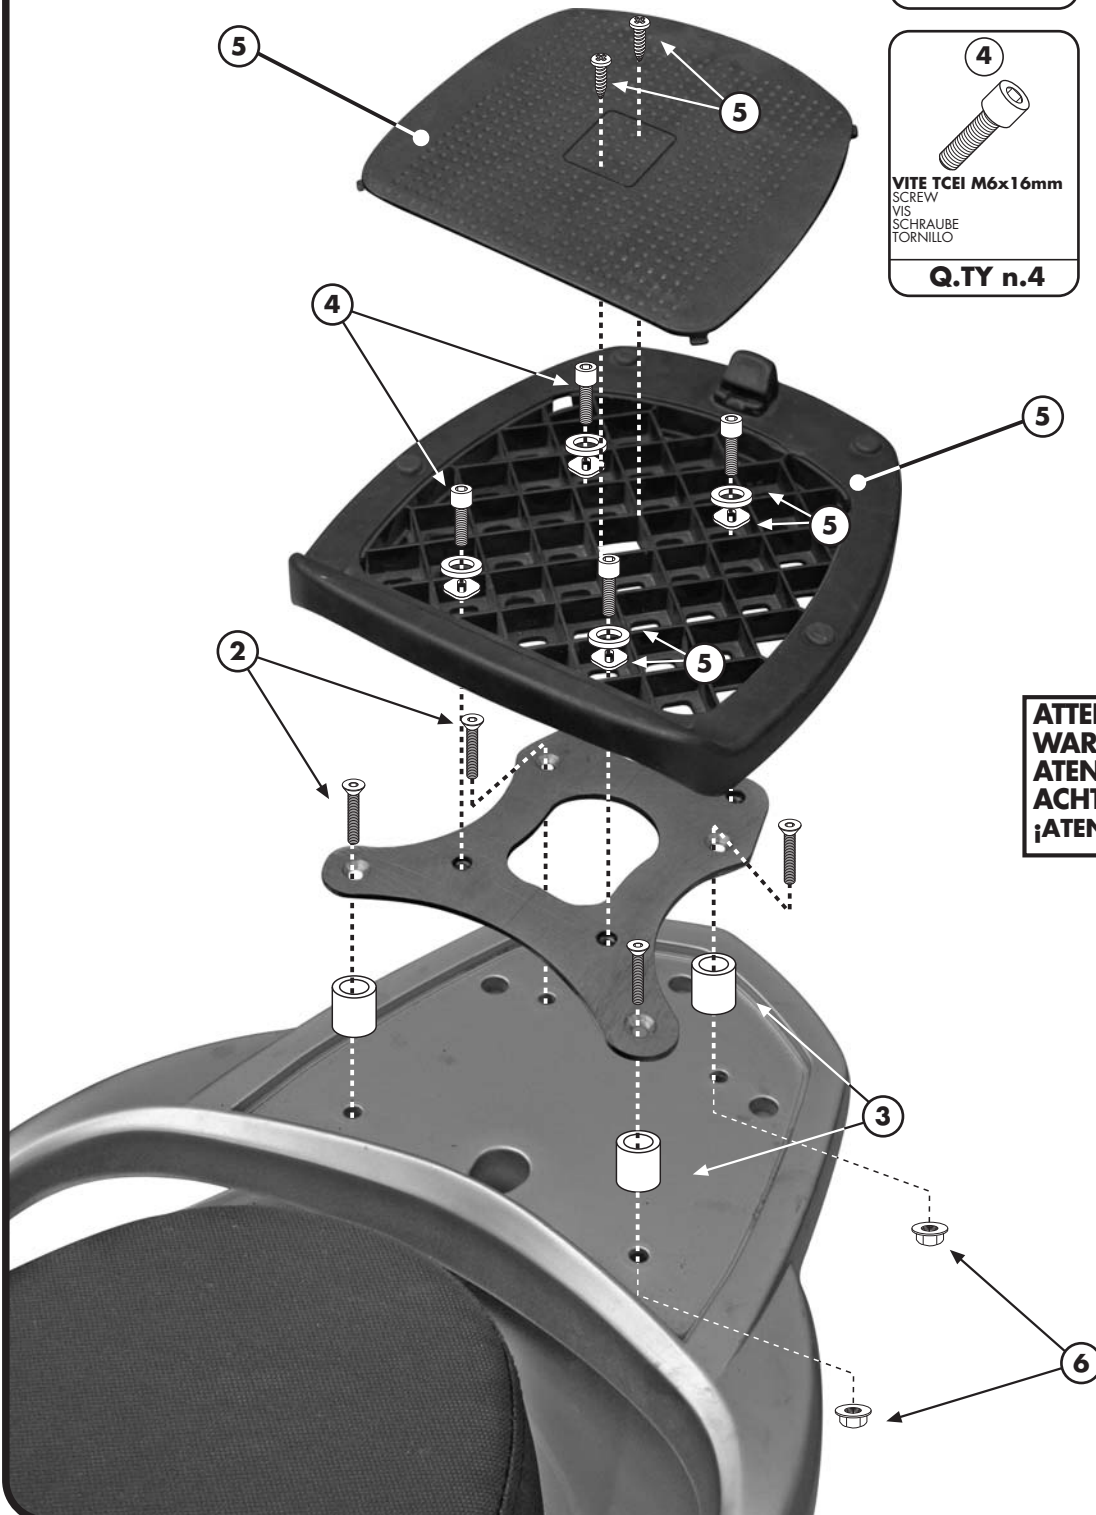

PIASTRA SPECIFICA - SPECIFIC PLATE
 PLATINE SPECIFIQUE - SPEZIFISCHE PLATTE - PARRILLA ESPECÍFICA

KEEWAY 200

GOCCIA 50cc

ISTRUZIONI DI MONTAGGIO - MOUNTING INSTRUCTIONS
 INSTRUCTIONS DE MONTAGE - BAUANLEITUNG - INSTRUCCIONES DE MONTAJE

ATTENZIONE: CARICO MASSIMO 3Kg
WARNING: MAX LOAD, 3Kg.
ATTENTION: CHARGE MAXIMUM, 3Kg.
ACHTUNG: MAX, 3Kg.
¡ATENCIÓN!: CARGA MÁXIMA, 3Kg.