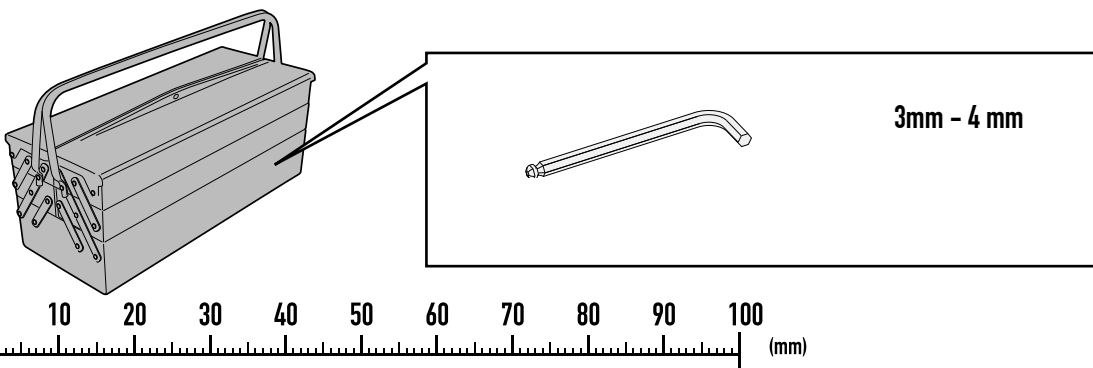

FB5126 – KFB5126

Traversino – Fairing upper bracket – Support gps pour carenage – Barra – Halterung zur montage am windschild – Suporte BMW G310GS (2017/2018)

N°	Descrizione	Caratteristiche	Codice	Quantità
1	Supporto laterale - Lower frame Support latéral - Soporte lateral Untere Halterung - Suporte lateral	-	GL3753DXV GL3753SXV	2 (Right/Left)
2	Supporto - Support - Support Halterung - Soporte - Apoio	-	GNB2048V	1
3	Vite - Screw Vis - Schraube Tornillo - Parafuso	TBEIFX M5x25	525TBEIFX	4
4	Vite - Screw Vis - Schraube Tornillo - Parafuso	TBEIFF M6x16	616TBEIFF	2
5	Rondella spaccata - Split washer Scheibe - Rondelle fendue Arandela seccionada - Arruela quebrada	Ø6	Z1063	2
6	Rondella Inox - Stainless Steel Washer Rondelle Inox - Rostfreie Unterlegscheibe Aus Stahl Arandela Inox - Arruela Lisa De Aço Inox	Ø5	515RONX	4
7	Componenti Originali - Original Parts Parties Originales - Original Bauteile Componentes Originales - Componentes Originais	-	-	-

FB5126 - KFB5126
 Traversino - Fairing upper bracket - Support gps pour carenage - Barra -
 Halterung zur montage am windschild - Suporte
BMW G310GS (2017/2018)