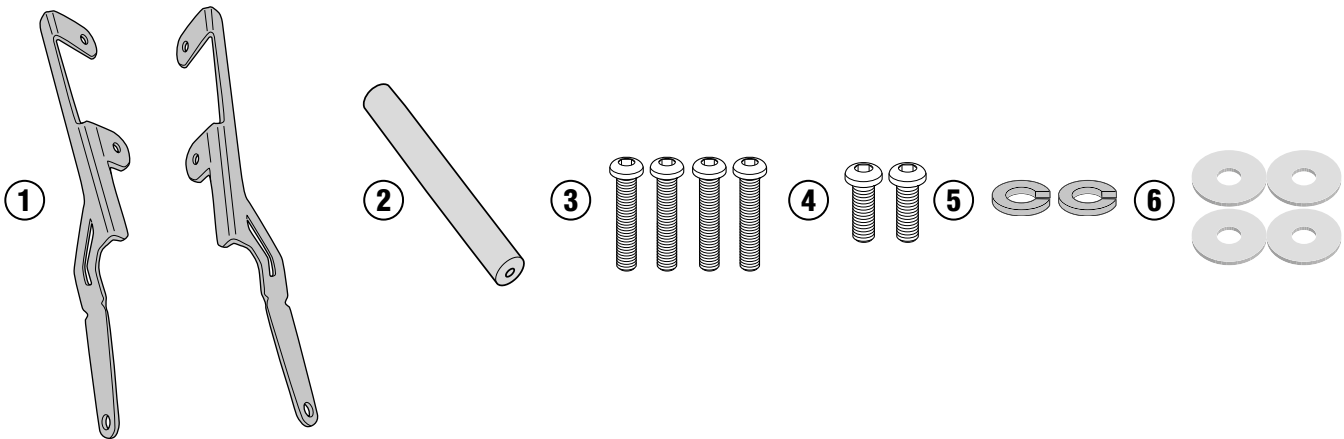

FB5126 – KFB5126

Traversino – Fairing upper bracket – Support gps pour carenage – Barra – Halterung zur montage am windschild – Suporte BMW G310GS (2017/2018)

N°	Descrizione	Caratteristiche	Codice	Quantità
1	Supporto laterale - Lower frame Support latéral - Soporte lateral Untere Halterung - Suporte lateral	-	GL3753DXV GL3753SXV	2 (Right/Left)
2	Supporto - Support - Support Halterung - Soporte - Apoio	-	GNB2048V	1
3	Vite - Screw Vis - Schraube Tornillo - Parafuso	TBEIFX M5x25	525TBEIFX	4
4	Vite - Screw Vis - Schraube Tornillo - Parafuso	TBEIFF M6x16	616TBEIFF	2
5	Rondella spaccata - Split washer Scheibe - Rondelle fendue Arandela seccionada - Arruela quebrada	Ø6	Z1063	2
6	Rondella Inox - Stainless Steel Washer Rondelle Inox - Rostfreie Unterlegscheibe Aus Stahl Arandela Inox - Arruela Lisa De Aço Inox	Ø5	515RONX	4
7	Componenti Originali - Original Parts Parties Originales - Original Bauteile Componentes Originales - Componentes Originais	-	-	-

FB5126 - KFB5126
 Traversino - Fairing upper bracket - Support gps pour carenage - Barra -
 Halterung zur montage am windschild - Suporte
BMW G310GS (2017/2018)