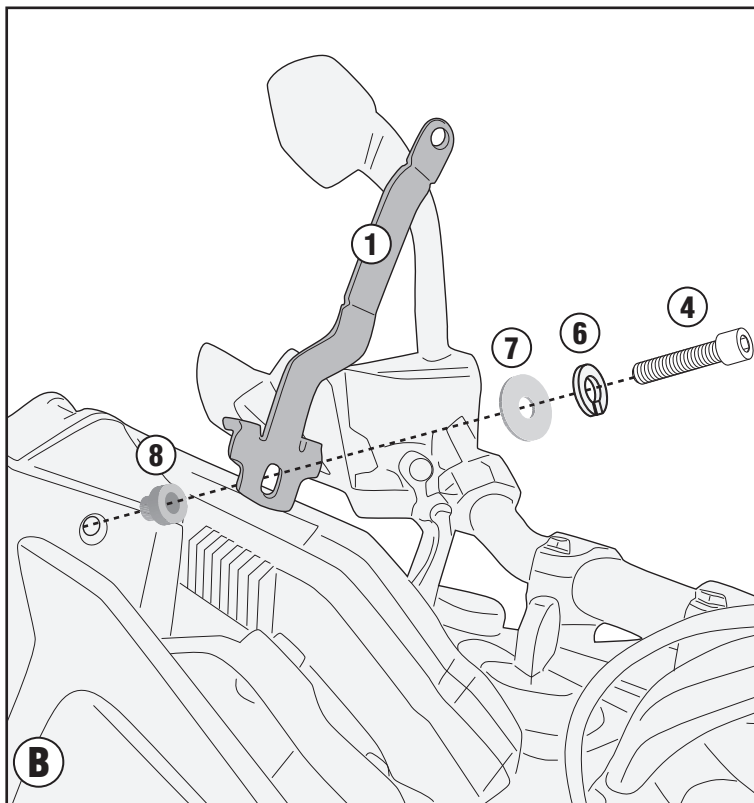

FB7710 – KFB7710

Traversino – Fairing upper bracket – Support gps pour carenage – Barra – Halterung zur montage am windschild – Suporte KTM 790 ADVENTURE (2019)

N°	Descrizione	Caratteristiche	Codice	Quantità
1	Supporto laterale - Lower frame Support latéral - Soporte lateral Untere Halterung - Suporte lateral	-	GL4217DXV GL4217SXV	2 (Right/Left)
2	Supporto - Support - Support Halterung - Soporte - Apoio	-	V974T	1
3	Vite - Screw Vis - Schraube Tornillo - Parafuso	TBEIFF M6x16	616TBEIFF	2
4	Vite - Screw Vis - Schraube Tornillo - Parafuso	TCE M5x20	520TCE	2
5	Rondella spaccata - Split washer Scheibe - Rondelle fendue Arandela seccionada - Arruela quebrada	Ø6	Z1063	2
6	Rondella spaccata - Split washer Scheibe - Rondelle fendue Arandela seccionada - Arruela quebrada	Ø5	Z1049	2
7	Rondella - Washer Rondelle - Scheibe Arandela - Arruela	Foro Ø5mm/ Esterno Ø15mm	515RON	2
8	Distanziale - Spacer Entretoise - Distanzstueck Distanciador - Espaçador	-	V064	2
9	Componenti Originali - Original Parts Parties Originales - Original Bauteile Componentes Originales - Componentes Originais	-	-	-
10	Particolari Inclusi nel D7710KIT Components Included In The D7710KIT Pièces Inclues Dans D7710KIT Die Einzelnen Teile Sind Bei D7710KIT Despieces Incluidos En El D7710KIT Componentes incluidos na D7710KIT	-	-	-

FB7710 - KFB7710

Traversino - Fairing upper bracket - Support gps pour carenage - Barra -
Halterung zur montage am windschild - Suporte
KTM 790 ADVENTURE (2019)

FB7710 - KFB7710

Traversino - Fairing upper bracket - Support gps pour carenage - Barra -
Halterung zur montage am windschild - Suporte
KTM 790 ADVENTURE (2019)

FB7710 + ORIGINAL SCREEN

FB7710 + D7710KIT

FB7710 - KFB7710

Traversino - Fairing upper bracket - Support gps pour carenage - Barra -
Halterung zur montage am windschild - Suporte
KTM 790 ADVENTURE (2019)