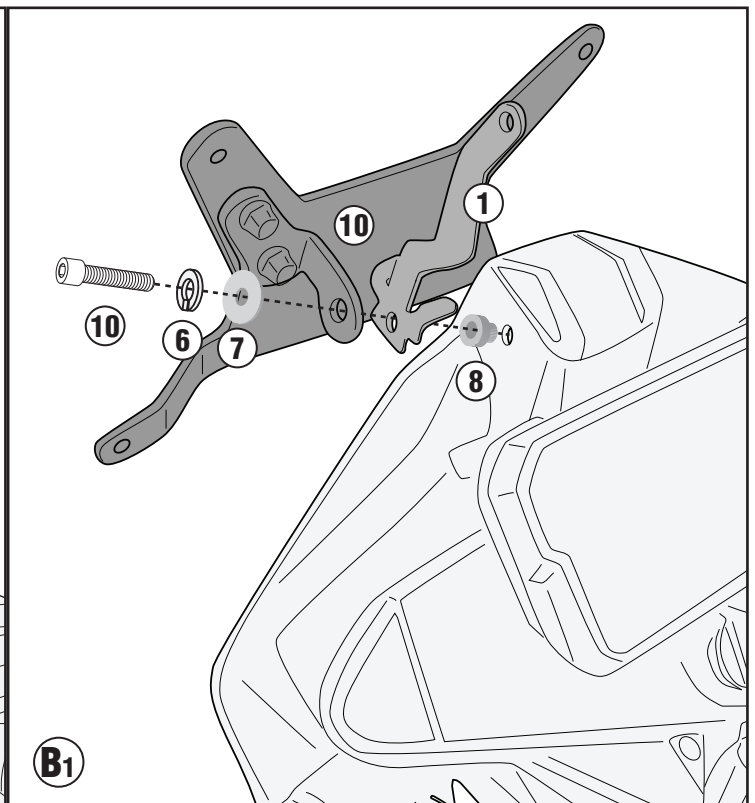

FB7710 – KFB7710

Traversino – Fairing upper bracket – Support gps pour carenage – Barra – Halterung zur montage am windschild – Suporte KTM 790 ADVENTURE (2019)

N°	Descrizione	Caratteristiche	Codice	Quantità
1	Supporto laterale - Lower frame Support latéral - Soporte lateral Untere Halterung - Suporte lateral	-	GL4217DXV GL4217SXV	2 (Right/Left)
2	Supporto - Support - Support Halterung - Soporte - Apoio	-	V974T	1
3	Vite - Screw Vis - Schraube Tornillo - Parafuso	TBEIFF M6x16	616TBEIFF	2
4	Vite - Screw Vis - Schraube Tornillo - Parafuso	TCE M5x20	520TCE	2
5	Rondella spaccata - Split washer Scheibe - Rondelle fendue Arandela seccionada - Arruela quebrada	Ø6	Z1063	2
6	Rondella spaccata - Split washer Scheibe - Rondelle fendue Arandela seccionada - Arruela quebrada	Ø5	Z1049	2
7	Rondella - Washer Rondelle - Scheibe Arandela - Arruela	Foro Ø5mm/ Esterno Ø15mm	515RON	2
8	Distanziale - Spacer Entretoise - Distanzstueck Distanciador - Espaçador	-	V064	2
9	Componenti Originali - Original Parts Parties Originales - Original Bauteile Componentes Originales - Componentes Originais	-	-	-
10	Particolari Inclusi nel D7710KIT Components Included In The D7710KIT Pièces Inclues Dans D7710KIT Die Einzelnen Teile Sind Bei D7710KIT Despieces Incluidos En El D7710KIT Componentes incluidos na D7710KIT	-	-	-

FB7710 - KFB7710

Traversino - Fairing upper bracket - Support gps pour carenage - Barra -
Halterung zur montage am windschild - Suporte
KTM 790 ADVENTURE (2019)

FB7710 - KFB7710

Traversino - Fairing upper bracket - Support gps pour carenage - Barra -
Halterung zur montage am windschild - Suporte
KTM 790 ADVENTURE (2019)

FB7710 + ORIGINAL SCREEN

FB7710 + D7710KIT

FB7710 - KFB7710

Traversino - Fairing upper bracket - Support gps pour carenage - Barra -
Halterung zur montage am windschild - Suporte
KTM 790 ADVENTURE (2019)