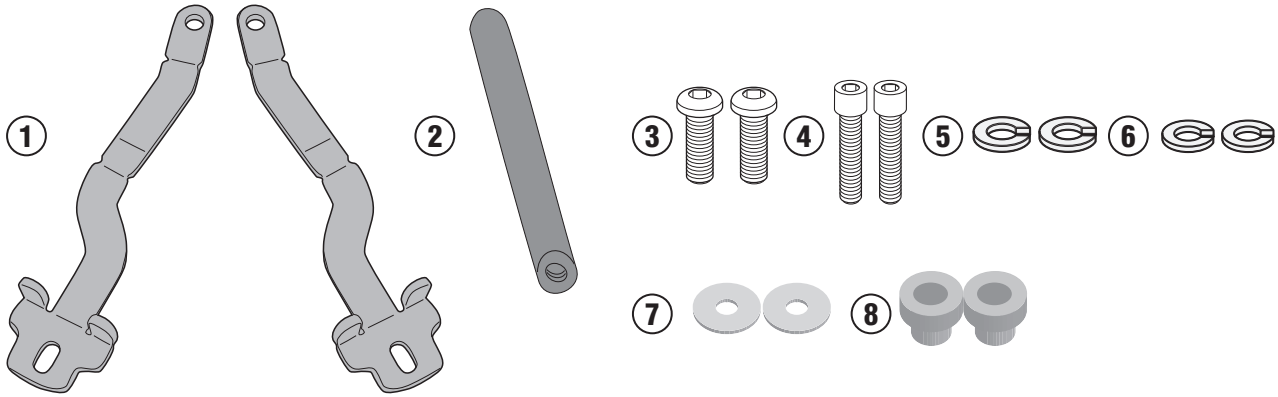

FB7710 – KFB7710

Traversino – Fairing upper bracket – Support gps pour carenage – Barra – Halterung zur montage am windschild – Suporte KTM 790 ADVENTURE (2019)

N°	Descrizione	Caratteristiche	Codice	Quantità
1	Supporto laterale - Lower frame Support latéral - Soporte lateral Untere Halterung - Suporte lateral	-	GL4217DXV GL4217SXV	2 (Right/Left)
2	Supporto - Support - Support Halterung - Soporte - Apoio	-	V974T	1
3	Vite - Screw Vis - Schraube Tornillo - Parafuso	TBEIFF M6x16	616TBEIFF	2
4	Vite - Screw Vis - Schraube Tornillo - Parafuso	TCE M5x20	520TCE	2
5	Rondella spaccata - Split washer Scheibe - Rondelle fendue Arandela seccionada - Arruela quebrada	Ø6	Z1063	2
6	Rondella spaccata - Split washer Scheibe - Rondelle fendue Arandela seccionada - Arruela quebrada	Ø5	Z1049	2
7	Rondella - Washer Rondelle - Scheibe Arandela - Arruela	Foro Ø5mm/ Esterno Ø15mm	515RON	2
8	Distanziale - Spacer Entretoise - Distanzstueck Distanciador - Espaçador	-	V064	2
9	Componenti Originali - Original Parts Parties Originales - Original Bauteile Componentes Originales - Componentes Originais	-	-	-
10	Particolari Inclusi nel D7710KIT Components Included In The D7710KIT Pièces Inclues Dans D7710KIT Die Einzelnen Teile Sind Bei D7710KIT Despieces Incluidos En El D7710KIT Componentes incluidos na D7710KIT	-	-	-

FB7710 - KFB7710

Traversino - Fairing upper bracket - Support gps pour carenage - Barra -
Halterung zur montage am windschild - Suporte
KTM 790 ADVENTURE (2019)

FB7710 - KFB7710

Traversino - Fairing upper bracket - Support gps pour carenage - Barra -
Halterung zur montage am windschild - Suporte
KTM 790 ADVENTURE (2019)