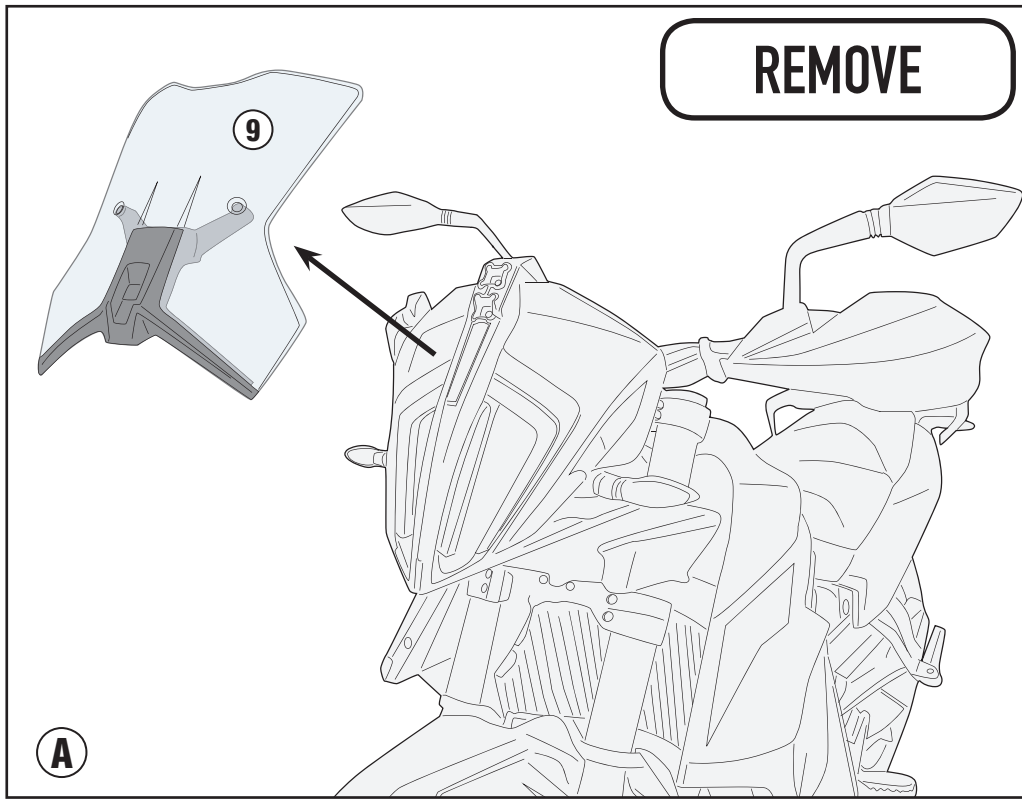

FB7710 – KFB7710

Traversino – Fairing upper bracket – Support gps pour carenage – Barra – Halterung zur montage am windschild – Suporte KTM 790 ADVENTURE (2019)

N°	Descrizione	Caratteristiche	Codice	Quantità
1	Supporto laterale - Lower frame Support latéral - Soporte lateral Untere Halterung - Suporte lateral	-	GL4217DXV GL4217SXV	2 (Right/Left)
2	Supporto - Support - Support Halterung - Soporte - Apoio	-	V974T	1
3	Vite - Screw Vis - Schraube Tornillo - Parafuso	TBEIFF M6x16	616TBEIFF	2
4	Vite - Screw Vis - Schraube Tornillo - Parafuso	TCE M5x20	520TCE	2
5	Rondella spaccata - Split washer Scheibe - Rondelle fendue Arandela seccionada - Arruela quebrada	Ø6	Z1063	2
6	Rondella spaccata - Split washer Scheibe - Rondelle fendue Arandela seccionada - Arruela quebrada	Ø5	Z1049	2
7	Rondella - Washer Rondelle - Scheibe Arandela - Arruela	Foro Ø5mm/ Esterno Ø15mm	515RON	2
8	Distanziale - Spacer Entretoise - Distanzstueck Distanciador - Espaçador	-	V064	2
9	Componenti Originali - Original Parts Parties Originales - Original Bauteile Componentes Originales - Componentes Originais	-	-	-
10	Particolari Inclusi nel D7710KIT Components Included In The D7710KIT Pièces Inclues Dans D7710KIT Die Einzelnen Teile Sind Bei D7710KIT Despieces Incluidos En El D7710KIT Componentes incluidos na D7710KIT	-	-	-

FB7710 - KFB7710

Traversino - Fairing upper bracket - Support gps pour carenage - Barra -
Halterung zur montage am windschild - Suporte
KTM 790 ADVENTURE (2019)

FB7710 - KFB7710

Traversino - Fairing upper bracket - Support gps pour carenage - Barra -
Halterung zur montage am windschild - Suporte
KTM 790 ADVENTURE (2019)