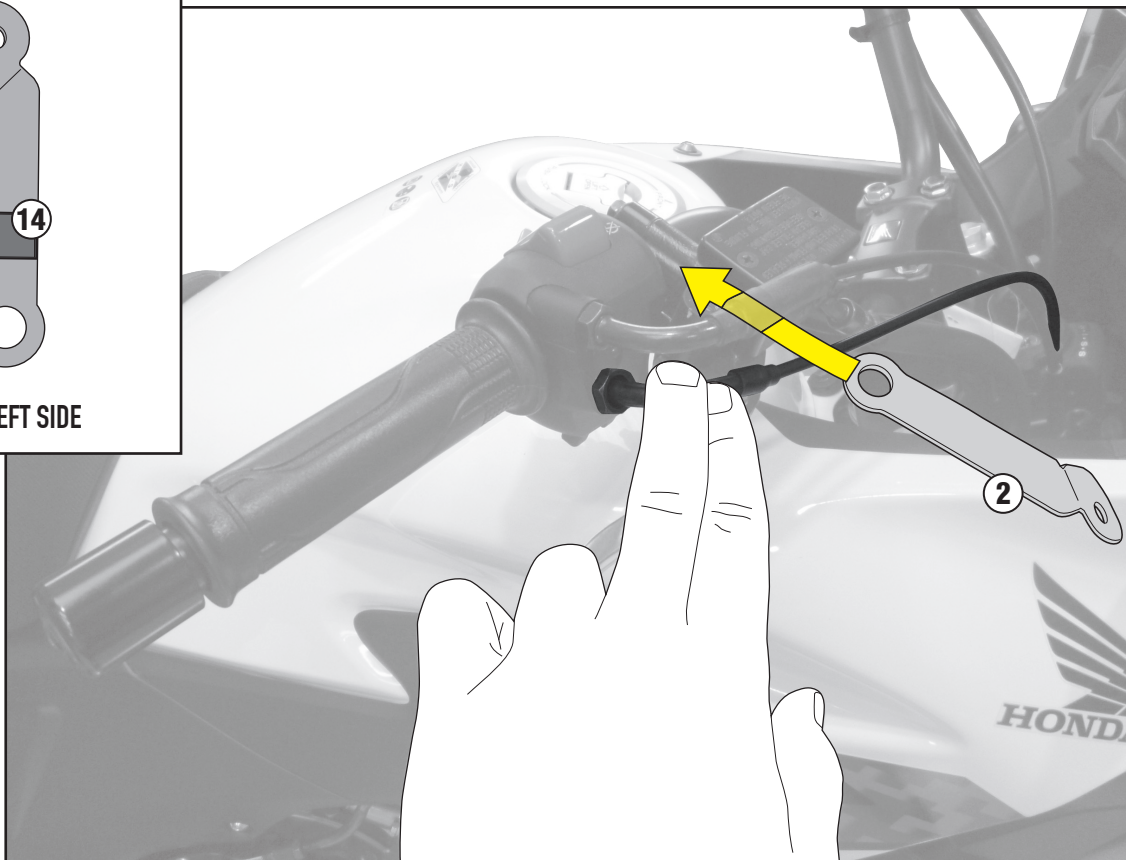

HP1121 - KHP1121

PARAMANI - HAND PROTECTOR - PROTECTION DES MAINS
HANDSCHUTZ - PROTECCIÓN DE MANO - PROTETOR DE MÃO

HONDA

CB500X

(2013 - 2014)