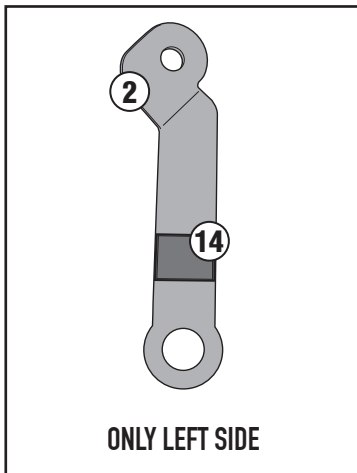

HP1121 - KHP1121

PARAMANI - HAND PROTECTOR - PROTECTION DES MAINS
HANDSCHUTZ - PROTECCIÓN DE MANO - PROTETOR DE MÃO

HONDA

CB500X

(2013 - 2014)