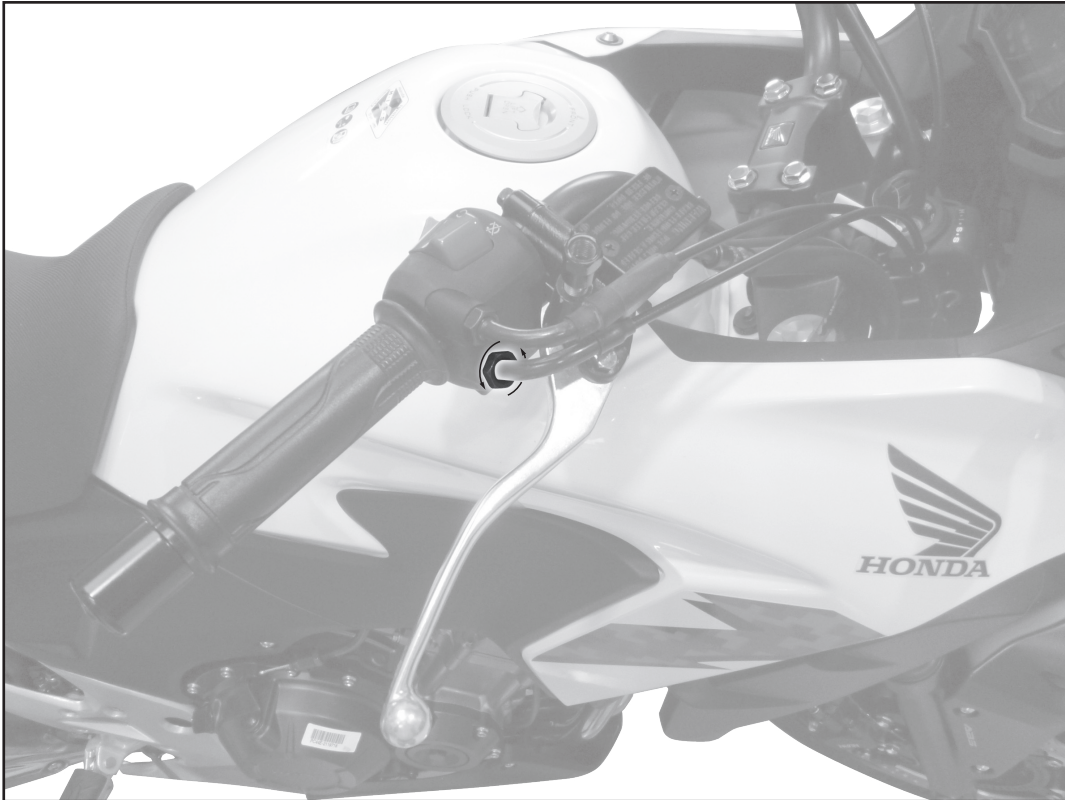

HP1121 - KHP1121

PARAMANI - HAND PROTECTOR - PROTECTION DES MAINS
HANDSCHUTZ - PROTECCIÓN DE MANO - PROTETOR DE MÃO

HONDA

CB500X

(2013 - 2014)

N°	Descrizione	Caratteristiche	Codice	Quantità
1	Paramani - Hand Protector Protection Des Mains - Handschutz Protección De Mano - Protetor De Mão	-	-	2 (Dx;Sx)
2	Supporto - Support Support - Halterung Soporte - Apoio	-	GL2751DX GL2751SX	2 (Dx;Sx)
3	Vite - Screw Vis - Schraube Tornillo - Parafuso	TSCEI M6x70	670TSP	2
4	Vite - Screw Vis - Schraube Tornillo - Parafuso	TBEIFN M6x16	616TBEIFN	2
5	Distanziale - Spacer Entretoise - Distanzstueck Distanciador - Espaçador	Ø12x 2,5 Foro 8,5mm	C12L2,5F8,5T	2
6	Distanziale - Spacer Entretoise - Distanzstueck Distanciador - Espaçador	Ø15x5 Foro 9mm Svasato	V230	2
7	Distanziale - Spacer Entretoise - Distanzstueck Distanciador - Espaçador	Ø16x3 Foro 6,5mm	C10L3F6,5T	2
8	Dado - Bolt - Erou Mutter - Tuerca - Porca	Dado Auto Bloccante Flangiato Ribassato M6	6DADIAFLN	2
9	Rondella - Washer Rondelle - Scheibe Arandela - Arruela	Rondella in Nylon	Z1979	2
10	Rondella - Washer Rondelle - Scheibe Arandela - Arruela	Ø10 Sp.1mm INOX	101RON	2
11	Rondella - Washer Rondelle - Scheibe Arandela - Arruela	-	200RON	2
12	Rondella - Washer Rondelle - Scheibe Arandela - Arruela	Gomma	ORONG	2
13	Mousse	Ø32x15 Sp. 3mm	Z1072	2
14	Mousse	-	Z298	1
15	Componenti Originali - Original Parts Parties Originales - Original Bauteile Componentes Originales - Componentes Originais	-	-	-

HP1121 - KHP1121

PARAMANI - HAND PROTECTOR - PROTECTION DES MAINS
HANDSCHUTZ - PROTECCIÓN DE MANO - PROTETOR DE MÃO

HONDA

CB500X

(2013 - 2014)

4mm

10mm

HP1121 - KHP1121

PARAMANI - HAND PROTECTOR - PROTECTION DES MAINS
HANDSCHUTZ - PROTECCIÓN DE MANO - PROTETOR DE MÃO

HONDA

CB500X

(2013 - 2014)

HP1121 - KHP1121

PARAMANI - HAND PROTECTOR - PROTECTION DES MAINS
HANDSCHUTZ - PROTECCIÓN DE MANO - PROTETOR DE MÃO