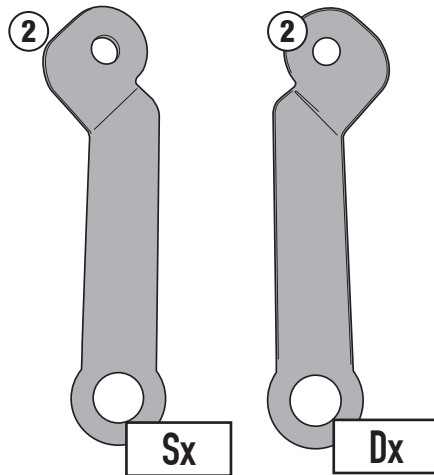

HP1121 - KHP1121

PARAMANI - HAND PROTECTOR - PROTECTION DES MAINS
HANDSCHUTZ - PROTECCIÓN DE MANO - PROTETOR DE MÃO

HONDA

CB500X

(2013 - 2014)

N°	Descrizione	Caratteristiche	Codice	Quantità
1	Paramani - Hand Protector Protection Des Mains - Handschutz Protección De Mano - Protetor De Mão	-	-	2 (Dx;Sx)
2	Supporto - Support Support - Halterung Soporte - Apoio	-	GL2751DX GL2751SX	2 (Dx;Sx)
3	Vite - Screw Vis - Schraube Tornillo - Parafuso	TSCEI M6x70	670TSP	2
4	Vite - Screw Vis - Schraube Tornillo - Parafuso	TBEIFN M6x16	616TBEIFN	2
5	Distanziale - Spacer Entretoise - Distanzstueck Distanciador - Espaçador	Ø12x 2,5 Foro 8,5mm	C12L2,5F8,5T	2
6	Distanziale - Spacer Entretoise - Distanzstueck Distanciador - Espaçador	Ø15x5 Foro 9mm Svasato	V230	2
7	Distanziale - Spacer Entretoise - Distanzstueck Distanciador - Espaçador	Ø16x3 Foro 6,5mm	C10L3F6,5T	2
8	Dado - Bolt - Erou Mutter - Tuerca - Porca	Dado Auto Bloccante Flangiato Ribassato M6	6DADIAFLN	2
9	Rondella - Washer Rondelle - Scheibe Arandela - Arruela	Rondella in Nylon	Z1979	2
10	Rondella - Washer Rondelle - Scheibe Arandela - Arruela	Ø10 Sp.1mm INOX	101RON	2
11	Rondella - Washer Rondelle - Scheibe Arandela - Arruela	-	200RON	2
12	Rondella - Washer Rondelle - Scheibe Arandela - Arruela	Gomma	ORONG	2
13	Mousse	Ø32x15 Sp. 3mm	Z1072	2
14	Mousse	-	Z298	1
15	Componenti Originali - Original Parts Parties Originales - Original Bauteile Componentes Originales - Componentes Originais	-	-	-

HP1121 - KHP1121

PARAMANI - HAND PROTECTOR - PROTECTION DES MAINS
HANDSCHUTZ - PROTECCIÓN DE MANO - PROTETOR DE MÃO

HONDA

CB500X

(2013 - 2014)

4mm

10mm

HP1121 - KHP1121