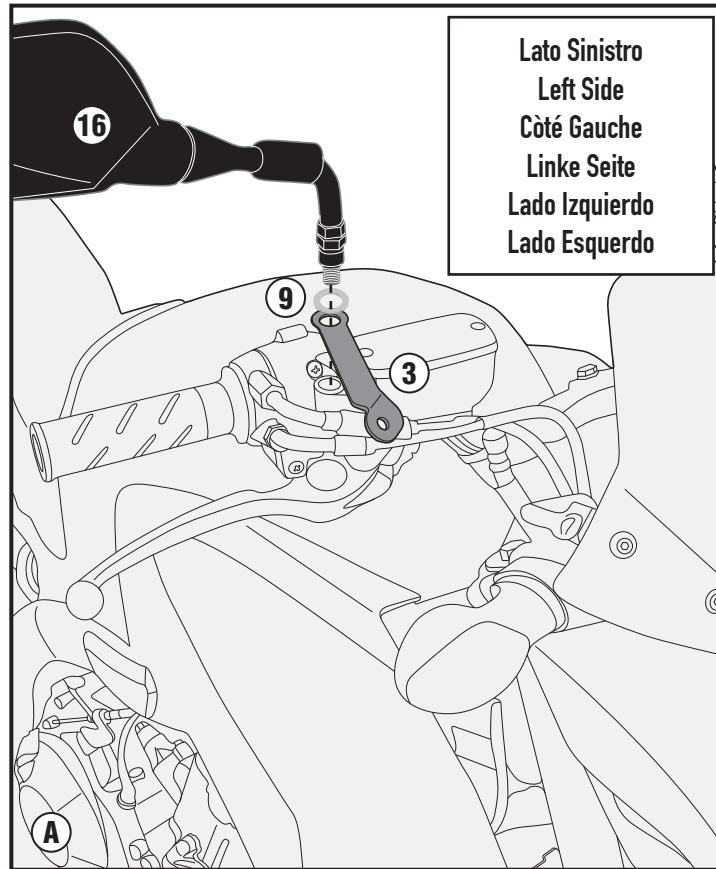

HP1137 - KHP1137

PARAMANI - HAND PROTECTOR - PROTECTION DES MAINS
HANDSCHUTZ - PROTECCIÓN DE MANO - PROTETOR DE MÃO

HONDA CB650F (2014 - 2015)