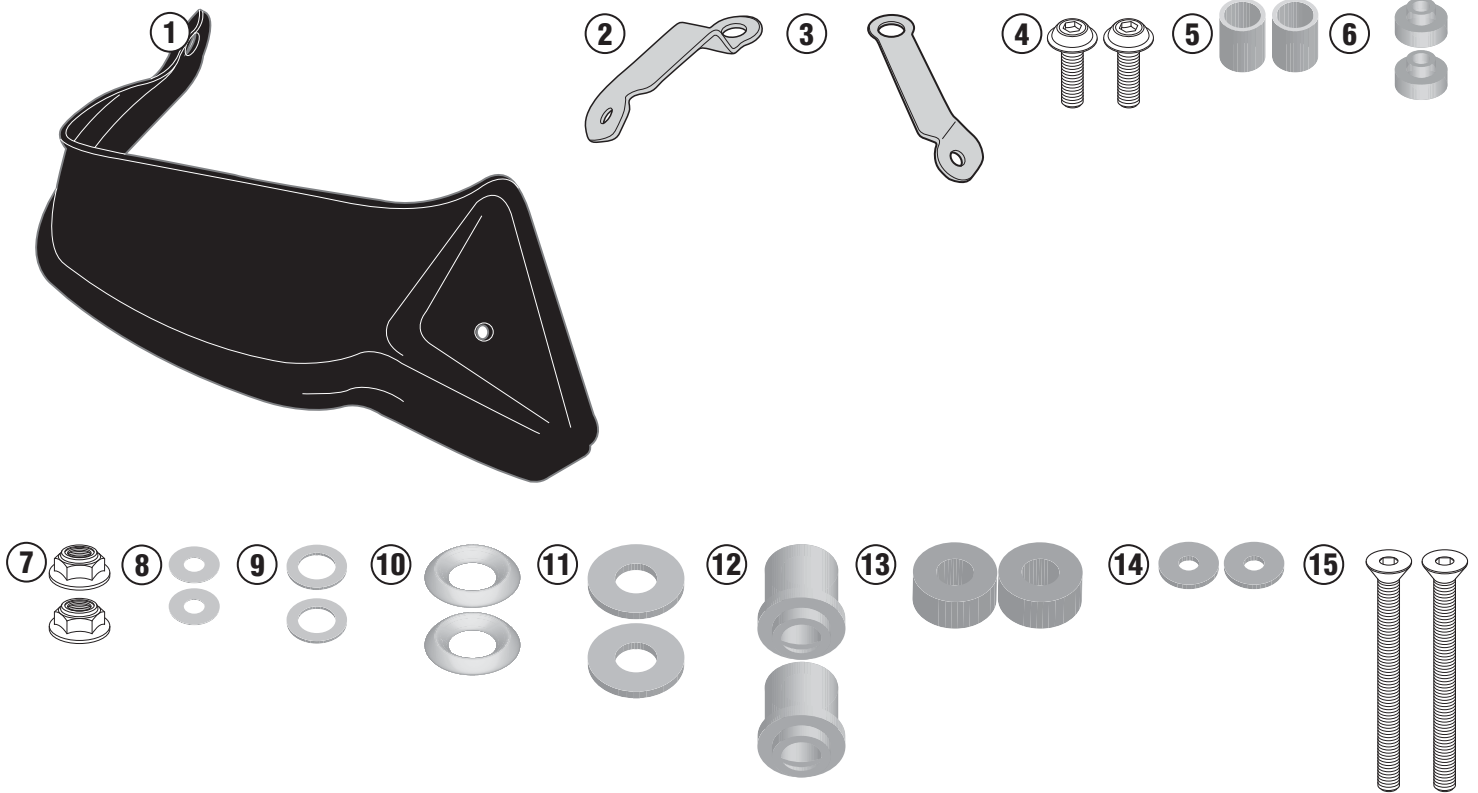

HP1137 - KHP1137

PARAMANI - HAND PROTECTOR - PROTECTION DES MAINS
HANDSCHUTZ - PROTECCIÓN DE MANO - PROTETOR DE MÃO

HONDA CB650F (2014 - 2015)

N°	Descrizione	Caratteristiche	Codice	Quantità
1	Paramani - Hand Protector Protection Des Mains - Handschutz Protección De Mano - Protetor De Mão	-	-	2 (Dx;Sx)
2	Supporto - Support Support - Halterung Soporte - Apoio	-	GL2751	1
3	Supporto - Support Support - Halterung Soporte - Apoio	-	GL3025	1
4	Vite - Screw Vis - Schraube Tornillo - Parafuso	TBEIFN M6x16	616TBEIFN	2
5	Distanziale - Spacer Entretoise - Distanzstueck Distanciador - Espaçador	Ø8x10 Foro 6,4mm	C8L10F6,4T	2
6	Distanziale - Spacer Entretoise - Distanzstueck Distanciador - Espaçador	Ø14x5 Rib.7,8x3,5mm	V064	2
7	Dado - Bolt - Erou Mutter - Tuerca - Porca	Dado Auto Bloccante Flangiato Ribassato M6	6DADIAFL	2
8	Rondella - Washer Rondelle - Scheibe Arandela - Arruela	Rondella in Nylon	Z1979	2
9	Rondella - Washer Rondelle - Scheibe Arandela - Arruela	-	101RON	2
10	Rondella - Washer Rondelle - Scheibe Arandela - Arruela	-	200RON	2
11	Distanziale - Spacer Entretoise - Distanzstueck Distanciador - Espaçador	-	V230	2
12	Distanziale - Spacer Entretoise - Distanzstueck Distanciador - Espaçador	-	V681	2
13	Mousse	Ø29x13 Foro 13mm	MOUSSETB54	2
14	Rondella - Washer Rondelle - Scheibe Arandela - Arruela	Gomma	ORONG	2
15	Vite - Screw Vis - Schraube Tornillo - Parafuso	TSP M6x60	660TSP	2
16	Componenti Originali - Original Parts Parties Originales - Original Bauteile Componentes Originales - Componentes Originais	-	-	-

HP1137 - KHP1137

PARAMANI - HAND PROTECTOR - PROTECTION DES MAINS
 HANDSCHUTZ - PROTECCIÓN DE MANO - PROTETOR DE MÃO

HONDA CB650F (2014 - 2015)

HP1137 - KHP1137

PARAMANI - HAND PROTECTOR - PROTECTION DES MAINS
HANDSCHUTZ - PROTECCIÓN DE MANO - PROTETOR DE MÃO