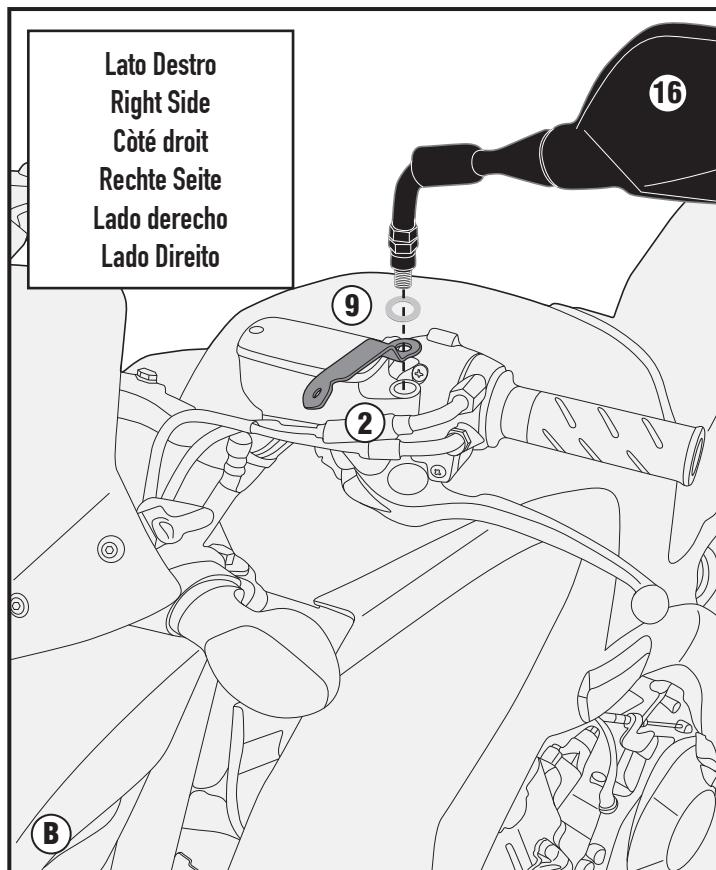

HP1137 - KHP1137

PARAMANI - HAND PROTECTOR - PROTECTION DES MAINS
HANDSCHUTZ - PROTECCIÓN DE MANO - PROTETOR DE MÃO

HONDA CB650F (2014 - 2015)