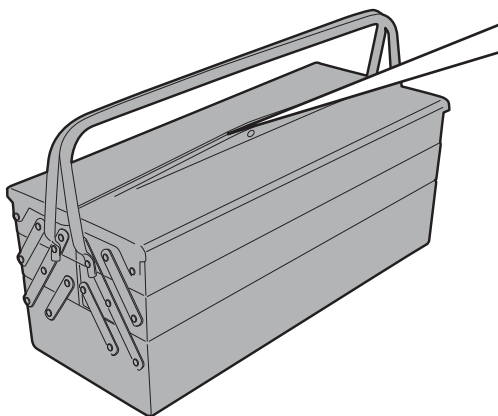

HP1139 - KHP1139

PARAMANI - HAND PROTECTOR - PROTECTION DES MAINS
HANDSCHUTZ - PROTECCIÓN DE MANO - PROTETOR DE MÃO

HONDA CROSSRUNNER 800 (2015)

N°	Descrizione	Caratteristiche	Codice	Quantità
1	Paramani - Hand Protector Protection Des Mains - Handschutz Protección De Mano - Protetor De Mão	-	-	2 (Dx;Sx)
2	Supporto - Support Support - Halterung Soporte - Apoio	Dx	GL2873P	1
3	Supporto - Support Support - Halterung Soporte - Apoio	Sx	GL2874P	1
4	Vite - Screw Vis - Schraube Tornillo - Parafuso	TSCEI M6x80	680TSP	2
5	Vite - Screw Vis - Schraube Tornillo - Parafuso	TBEIFN M6x16	616TBEIFN	2
6	Distanziale - Spacer Entretoise - Distanzstueck Distanciador - Espaçador	Ø8x10 Foro 6,4mm	C8L10F6,4T	2
7	Distanziale - Spacer Entretoise - Distanzstueck Distanciador - Espaçador	-	V681	2
8	Distanziale - Spacer Entretoise - Distanzstueck Distanciador - Espaçador	-	V064	2
9	Distanziale - Spacer Entretoise - Distanzstueck Distanciador - Espaçador	-	C16L10F6,5T	1
10	Distanziale - Spacer Entretoise - Distanzstueck Distanciador - Espaçador	-	C16L18F6,5T	1
11	Dado - Bolt - Ecrou Mutter - Tuerca - Porca	Dado Auto Bloccante Ribassato M6	6DADIABFN	2
12	Rondella - Washer Rondelle - Scheibe Arandela - Arruela	Ø16 Foro 6mm INOX	616RONX	1
13	Rondella - Washer Rondelle - Scheibe Arandela - Arruela	Ø10 Sp.1mm	101RON	2
14	Rondella - Washer Rondelle - Scheibe Arandela - Arruela	-	200RON	2
15	Rondella - Washer Rondelle - Scheibe Arandela - Arruela	Gomma	ORONG	2
16	Rondella - Washer Rondelle - Scheibe Arandela - Arruela	Nylon	Z1979	2
17	Mousse	Ø29x13 Foro 13mm	MOUSSETB54	2
18	Componenti Originali - Original Parts Parties Originales - Original Bauteile Componentes Originales - Componentes Originais	-	-	-

HP1139 - KHP1139

PARAMANI - HAND PROTECTOR - PROTECTION DES MAINS
HANDSCHUTZ - PROTECCIÓN DE MANO - PROTETOR DE MÃO

HONDA CROSSRUNNER 800 (2015)

HP1139 - KHP1139

PARAMANI - HAND PROTECTOR - PROTECTION DES MAINS
HANDSCHUTZ - PROTECCIÓN DE MANO - PROTETOR DE MÃO