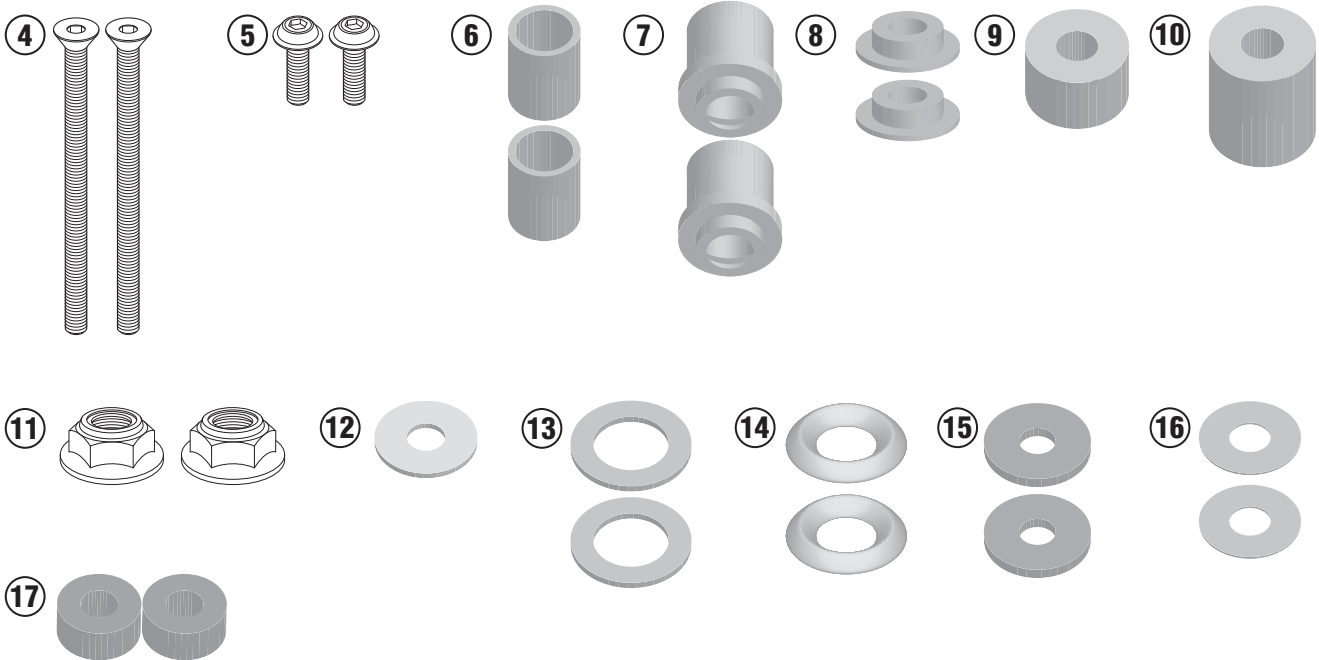

HP1139 - KHP1139

PARAMANI - HAND PROTECTOR - PROTECTION DES MAINS
HANDSCHUTZ - PROTECCIÓN DE MANO - PROTETOR DE MÃO

HONDA CROSSRUNNER 800 (2015)

N°	Descrizione	Caratteristiche	Codice	Quantità
1	Paramani - Hand Protector Protection Des Mains - Handschutz Protección De Mano - Protetor De Mão	-	-	2 (Dx;Sx)
2	Supporto - Support Support - Halterung Soporte - Apoio	Dx	GL2873P	1
3	Supporto - Support Support - Halterung Soporte - Apoio	Sx	GL2874P	1
4	Vite - Screw Vis - Schraube Tornillo - Parafuso	TSCEI M6x80	680TSP	2
5	Vite - Screw Vis - Schraube Tornillo - Parafuso	TBEIFN M6x16	616TBEIFN	2
6	Distanziale - Spacer Entretoise - Distanzstueck Distanciador - Espaçador	Ø8x10 Foro 6,4mm	C8L10F6,4T	2
7	Distanziale - Spacer Entretoise - Distanzstueck Distanciador - Espaçador	-	V681	2
8	Distanziale - Spacer Entretoise - Distanzstueck Distanciador - Espaçador	-	V064	2
9	Distanziale - Spacer Entretoise - Distanzstueck Distanciador - Espaçador	-	C16L10F6,5T	1
10	Distanziale - Spacer Entretoise - Distanzstueck Distanciador - Espaçador	-	C16L18F6,5T	1
11	Dado - Bolt - Ecrou Mutter - Tuerca - Porca	Dado Auto Bloccante Ribassato M6	6DADIABFN	2
12	Rondella - Washer Rondelle - Scheibe Arandela - Arruela	Ø16 Foro 6mm INOX	616RONX	1
13	Rondella - Washer Rondelle - Scheibe Arandela - Arruela	Ø10 Sp.1mm	101RON	2
14	Rondella - Washer Rondelle - Scheibe Arandela - Arruela	-	200RON	2
15	Rondella - Washer Rondelle - Scheibe Arandela - Arruela	Gomma	ORONG	2
16	Rondella - Washer Rondelle - Scheibe Arandela - Arruela	Nylon	Z1979	2
17	Mousse	Ø29x13 Foro 13mm	MOUSSETB54	2
18	Componenti Originali - Original Parts Parties Originales - Original Bauteile Componentes Originales - Componentes Originais	-	-	-

HP1139 - KHP1139

PARAMANI - HAND PROTECTOR - PROTECTION DES MAINS
HANDSCHUTZ - PROTECCIÓN DE MANO - PROTETOR DE MÃO

HONDA CROSSRUNNER 800 (2015)

HP1139 - KHP1139

PARAMANI - HAND PROTECTOR - PROTECTION DES MAINS
HANDSCHUTZ - PROTECCIÓN DE MANO - PROTETOR DE MÃO