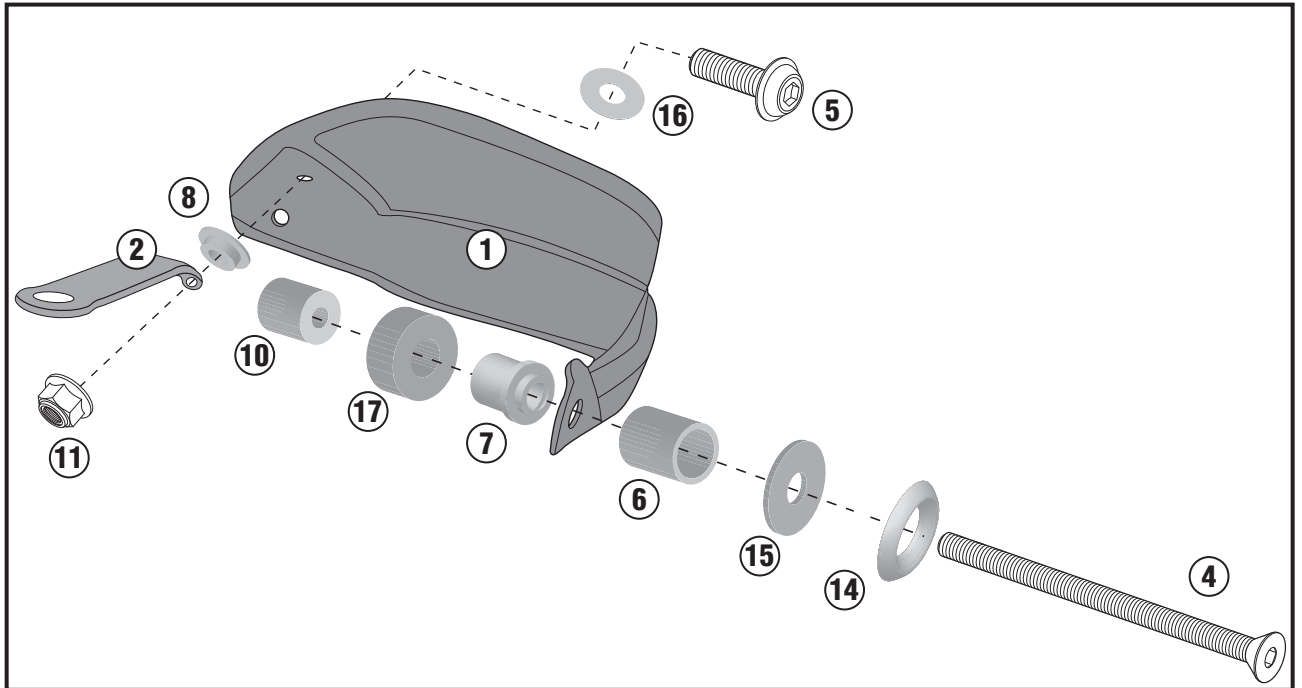

HP1139 - KHP1139

PARAMANI - HAND PROTECTOR - PROTECTION DES MAINS
HANDSCHUTZ - PROTECCIÓN DE MANO - PROTETOR DE MÃO

HONDA CROSSRUNNER 800 (2015)

DX