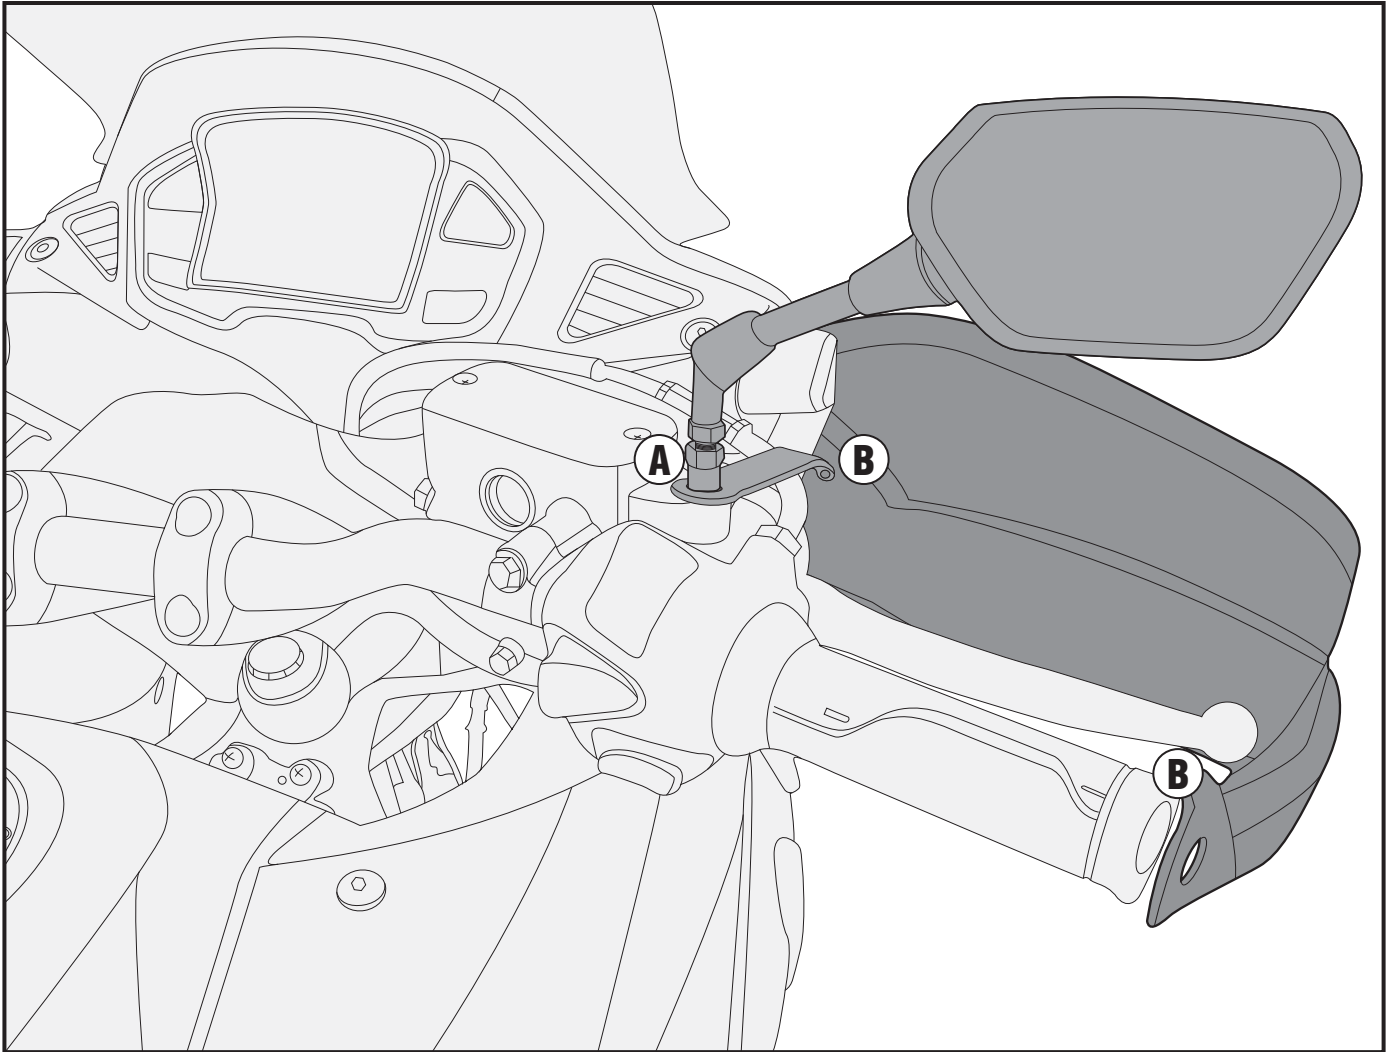

HP1139 - KHP1139

PARAMANI - HAND PROTECTOR - PROTECTION DES MAINS
HANDSCHUTZ - PROTECCIÓN DE MANO - PROTETOR DE MÃO

HONDA CROSSRUNNER 800 (2015)