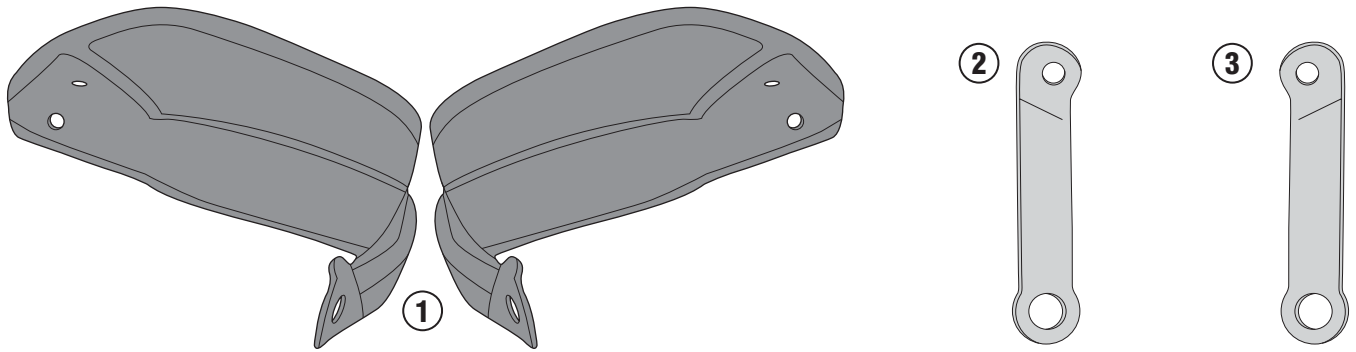

HP1139 - KHP1139

PARAMANI - HAND PROTECTOR - PROTECTION DES MAINS
HANDSCHUTZ - PROTECCIÓN DE MANO - PROTETOR DE MÃO

HONDA CROSSRUNNER 800 (2015)

N°	Descrizione	Caratteristiche	Codice	Quantità
1	Paramani - Hand Protector Protection Des Mains - Handschutz Protección De Mano - Protetor De Mão	-	-	2 (Dx;Sx)
2	Supporto - Support Support - Halterung Soporte - Apoio	Dx	GL2873P	1
3	Supporto - Support Support - Halterung Soporte - Apoio	Sx	GL2874P	1
4	Vite - Screw Vis - Schraube Tornillo - Parafuso	TSCEI M6x80	680TSP	2
5	Vite - Screw Vis - Schraube Tornillo - Parafuso	TBEIFN M6x16	616TBEIFN	2
6	Distanziale - Spacer Entretoise - Distanzstueck Distanciador - Espaçador	Ø8x10 Foro 6,4mm	C8L10F6,4T	2
7	Distanziale - Spacer Entretoise - Distanzstueck Distanciador - Espaçador	-	V681	2
8	Distanziale - Spacer Entretoise - Distanzstueck Distanciador - Espaçador	-	V064	2
9	Distanziale - Spacer Entretoise - Distanzstueck Distanciador - Espaçador	-	C16L10F6,5T	1
10	Distanziale - Spacer Entretoise - Distanzstueck Distanciador - Espaçador	-	C16L18F6,5T	1
11	Dado - Bolt - Ecrou Mutter - Tuerca - Porca	Dado Auto Bloccante Ribassato M6	6DADIABFN	2
12	Rondella - Washer Rondelle - Scheibe Arandela - Arruela	Ø16 Foro 6mm INOX	616RONX	1
13	Rondella - Washer Rondelle - Scheibe Arandela - Arruela	Ø10 Sp.1mm	101RON	2
14	Rondella - Washer Rondelle - Scheibe Arandela - Arruela	-	200RON	2
15	Rondella - Washer Rondelle - Scheibe Arandela - Arruela	Gomma	ORONG	2
16	Rondella - Washer Rondelle - Scheibe Arandela - Arruela	Nylon	Z1979	2
17	Mousse	Ø29x13 Foro 13mm	MOUSSETB54	2
18	Componenti Originali - Original Parts Parties Originales - Original Bauteile Componentes Originales - Componentes Originais	-	-	-

HP1139 - KHP1139

PARAMANI - HAND PROTECTOR - PROTECTION DES MAINS
HANDSCHUTZ - PROTECCIÓN DE MANO - PROTETOR DE MÃO

HONDA CROSSRUNNER 800 (2015)

HP1139 - KHP1139

PARAMANI - HAND PROTECTOR - PROTECTION DES MAINS
HANDSCHUTZ - PROTECCIÓN DE MANO - PROTETOR DE MÃO