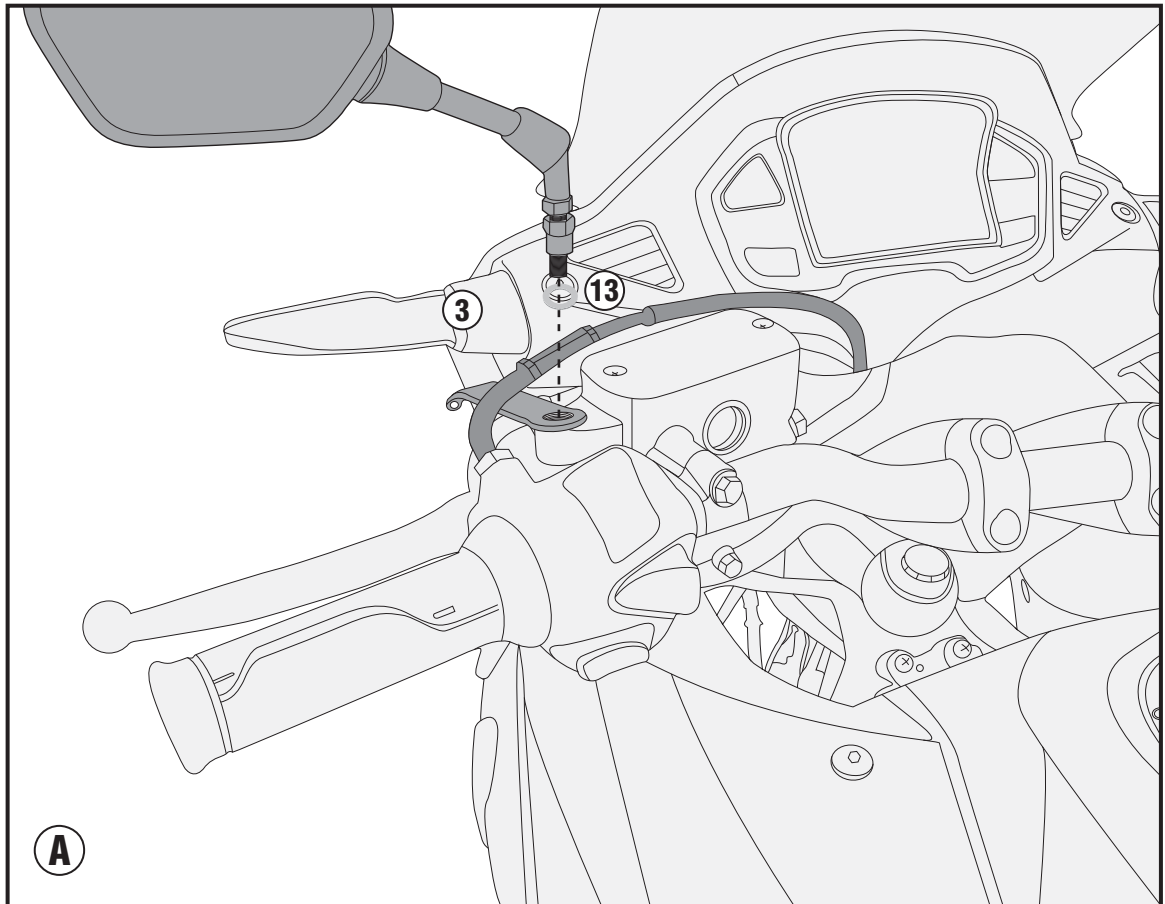

HP1139 - KHP1139

PARAMANI - HAND PROTECTOR - PROTECTION DES MAINS
HANDSCHUTZ - PROTECCIÓN DE MANO - PROTETOR DE MÃO

HONDA CROSSRUNNER 800 (2015)

DX

SX