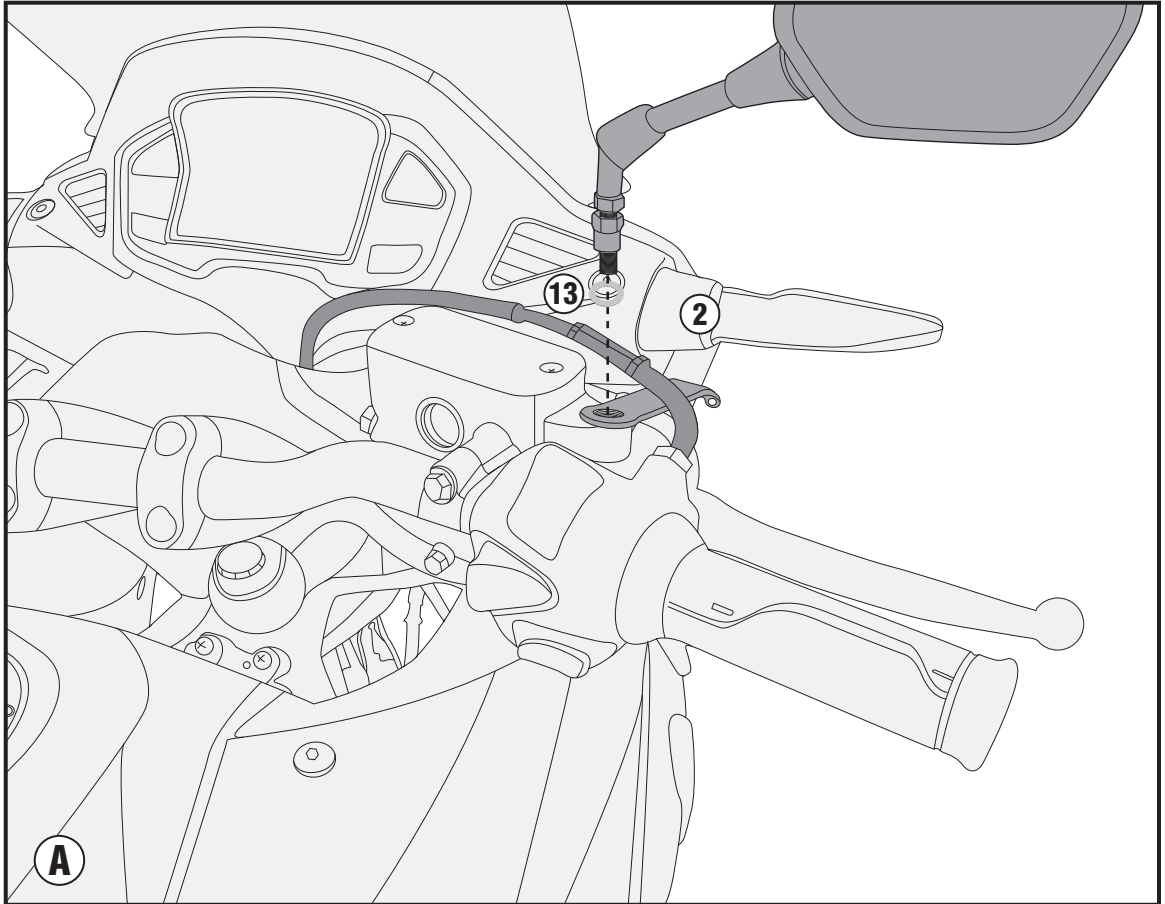

HP1139 - KHP1139

PARAMANI - HAND PROTECTOR - PROTECTION DES MAINS
HANDSCHUTZ - PROTECCIÓN DE MANO - PROTETOR DE MÃO

HONDA CROSSRUNNER 800 (2015)

DX