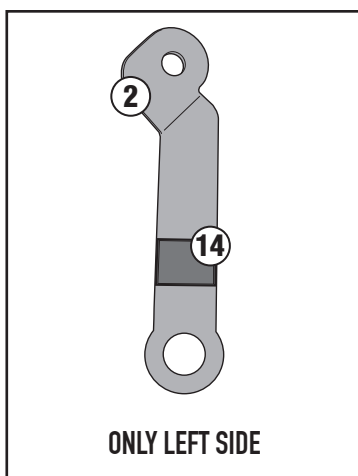

HP1176 - KHP1176

PARAMANI - HAND PROTECTOR - PROTECTION DES MAINS
HANDSCHUTZ - PROTECCIÓN DE MANO - PROTETOR DE MÃO

HONDA CB500F (2016/2019)