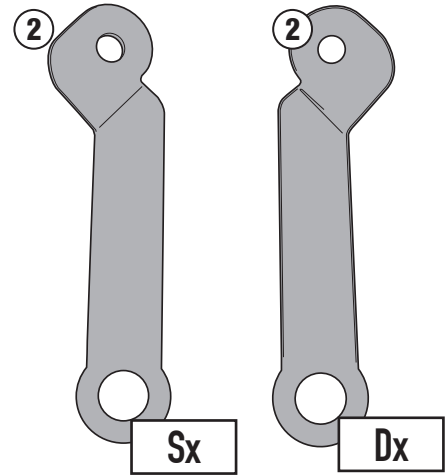

HP1176 - KHP1176

PARAMANI - HAND PROTECTOR - PROTECTION DES MAINS
HANDSCHUTZ - PROTECCIÓN DE MANO - PROTETOR DE MÃO

HONDA CB500F (2016/2019)

N°	Descrizione	Caratteristiche	Codice	Quantità
1	Paramani - Hand Protector Protection Des Mains - Handschutz Protección De Mano - Protetor De Mão	-	-	2 (Dx;Sx)
2	Supporto - Support Support - Halterung Soporte - Apoio	-	GL2751DX GL2751SX	2 (Dx;Sx)
3	Vite - Screw Vis - Schraube Tornillo - Parafuso	TSP M6x60	660TSP	2
4	Vite - Screw Vis - Schraube Tornillo - Parafuso	TBEIFN M6x16	616TBEIFN	2
5	Distanziale - Spacer Entretoise - Distanzstueck Distanciador - Espaçador	Ø12x 2,5 Foro 8,5mm	C12L2,5F8,5T	2
6	Distanziale - Spacer Entretoise - Distanzstueck Distanciador - Espaçador	Ø15x5 Foro 9mm Svasato	V230	2
7	Distanziale - Spacer Entretoise - Distanzstueck Distanciador - Espaçador	-	V064	2
8	Dado - Bolt - Ecrou Mutter - Tuerca - Porca	Dado Auto Bloccante Flangiato Ribassato M6	6DADIAFL	2
9	Rondella - Washer Rondelle - Scheibe Arandela - Arruela	Rondella in Nylon	Z1979	2
10	Rondella - Washer Rondelle - Scheibe Arandela - Arruela	Ø10 Sp.1mm INOX	101RON	2
11	Rondella - Washer Rondelle - Scheibe Arandela - Arruela	-	200RON	2
12	Rondella - Washer Rondelle - Scheibe Arandela - Arruela	Gomma	ORONG	2
13	Mousse	Ø32x15 Sp. 3mm	Z1072	2
14	Mousse	-	Z298	1
15	Componenti Originali - Original Parts Parties Originales - Original Bauteile Componentes Originales - Componentes Originais	-	-	-
16	Rondella - Washer Rondelle - Scheibe Arandela - Arruela	-	8RON	2
17	Vite - Screw Vis - Schraube Tornillo - Parafuso	TSP M6x50	650TSP	2

HP1176 - KHP1176

PARAMANI - HAND PROTECTOR - PROTECTION DES MAINS
 HANDSCHUTZ - PROTECCIÓN DE MANO - PROTETOR DE MÃO

HONDA CB500F (2016/2019)

4mm

10mm

HP1176 - KHP1176

PARAMANI - HAND PROTECTOR - PROTECTION DES MAINS
HANDSCHUTZ - PROTECCIÓN DE MANO - PROTETOR DE MÃO