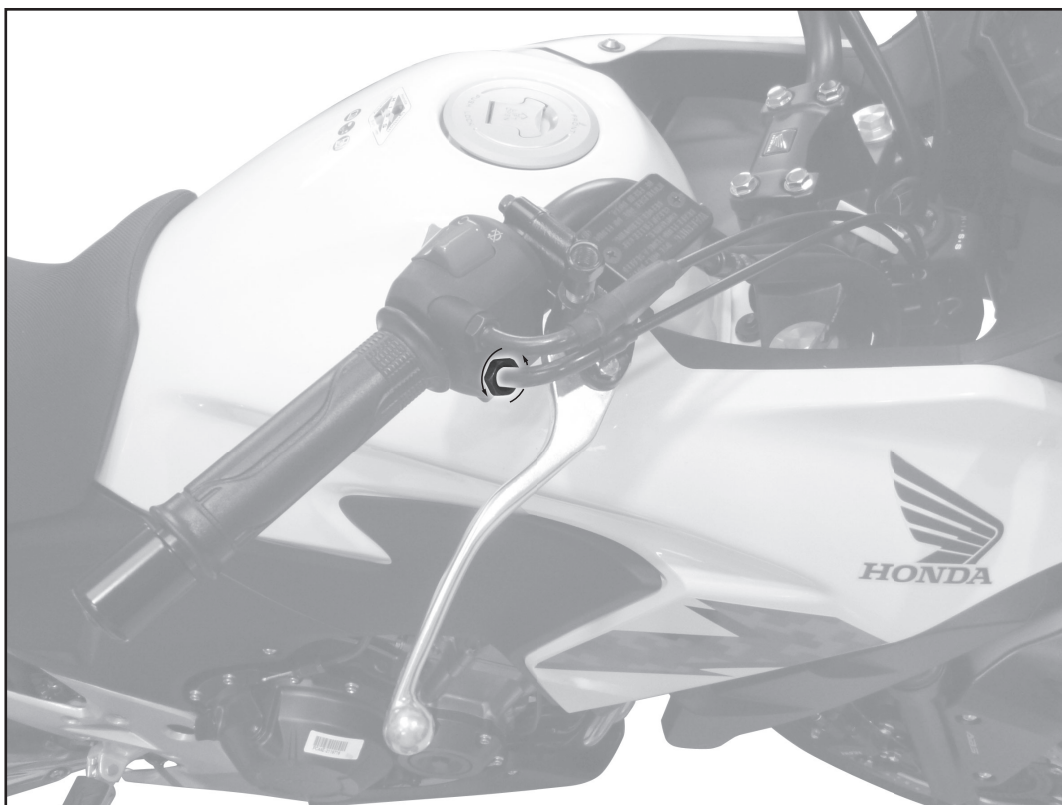

HP1176 - KHP1176

PARAMANI - HAND PROTECTOR - PROTECTION DES MAINS
HANDSCHUTZ - PROTECCIÓN DE MANO - PROTETOR DE MÃO

HONDA CB500F (2016/2019)