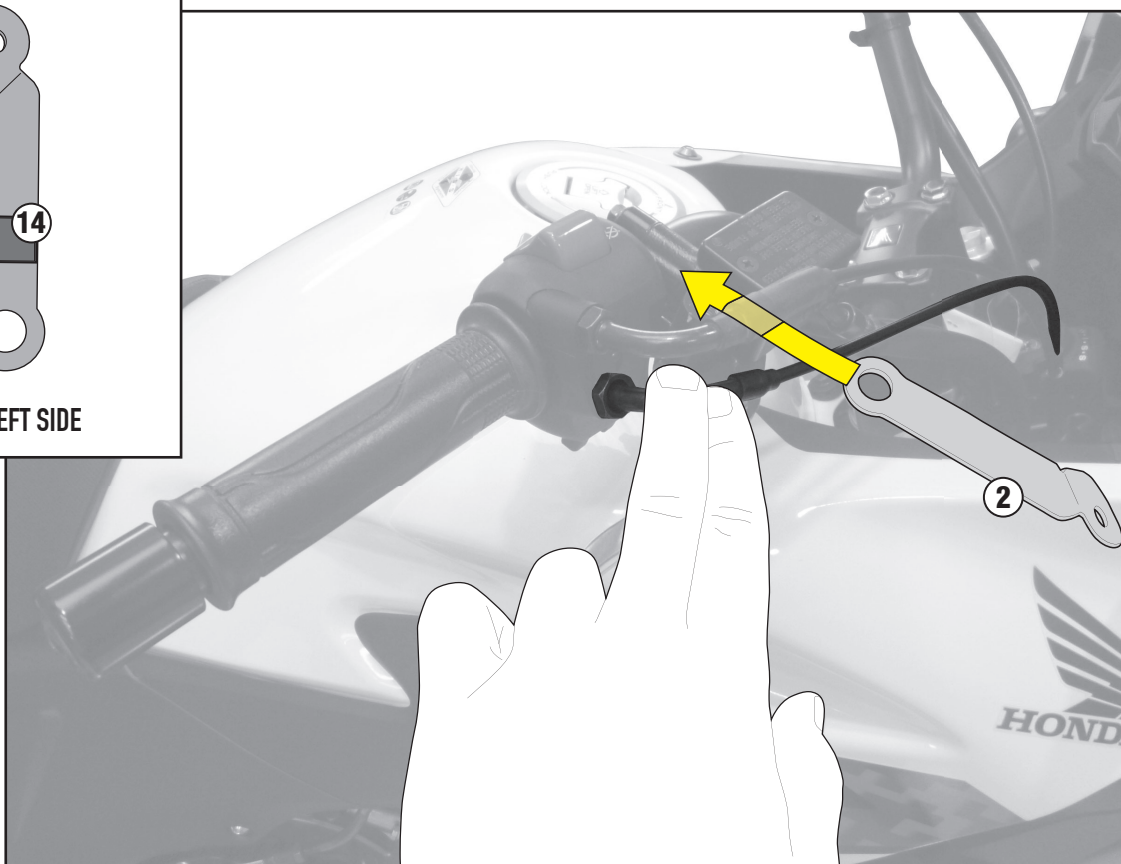

HP1176 - KHP1176

PARAMANI - HAND PROTECTOR - PROTECTION DES MAINS
HANDSCHUTZ - PROTECCIÓN DE MANO - PROTETOR DE MÃO

HONDA CB500F (2016/2019)