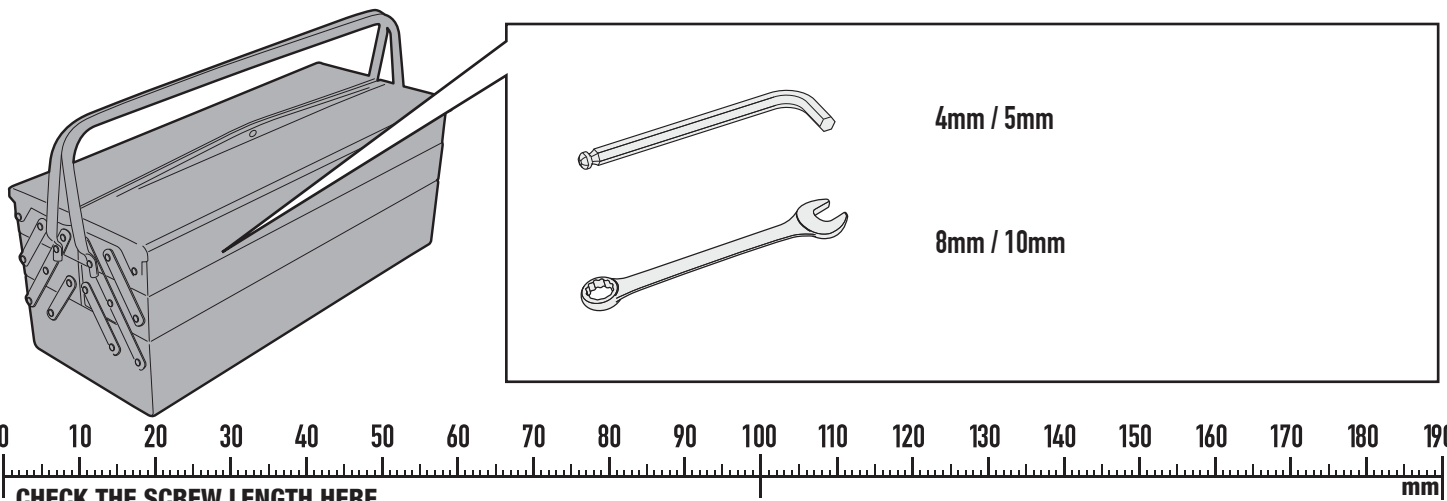

HP8207B - KHP8207B

PARAMANI - HAND PROTECTOR - PROTECTION DES MAINS
HANDSCHUTZ - PROTECCIÓN DE MANO - PROTETOR DE MÃO

MOTO GUZZI V100 MANDELLO 1000 (2022)

N°	Descrizione/Description	Caratteristiche/Features	Codice/Code	Quantità/Quantity
1	Paramani - Hand Protector Protection Des Mains - Handschutz Protección De Mano - Protetor De Mão	-	-	2 (Right: Left)
2	Supporto - Support Support - Halterung Soporte - Apoio		GL5419DXV GL5419SXV	2 (Right: Left)
3	Vite - Screw Vis - Schraube Tornillo - Parafuso	TBEI M6x60	660TBEI	2
4	Vite - Screw Vis - Schraube Tornillo - Parafuso	TECF M6x30	630TECF	2
5	Vite - Screw Vis - Schraube Tornillo - Parafuso	TBEIFN M6x14	614TBEIFN	2
6	Rondella - Washer Rondelle - Scheibe Arandela - Arruela	Foro Ø6mm / Esterno Ø18mm/ Sp. 2mm	618RON	4
7	Rondella - Washer Rondelle - Scheibe Arandela - Arruela	Foro Ø6mm	6RON	8
8	Distanziale - Spacer Entretoise - Distanzstueck Distanciador - Espaçador	Ø10x11 Foro 6,5mm	C10L11F6,5T	2
9	Distanziale - Spacer Entretoise - Distanzstueck Distanciador - Espaçador	Ø10x3 Foro 6,5mm	C10L3F6,5T	2
10	Dado - Bolt - Ecrou Mutter - Tuerca - Porca	Dado Auto Bloccante Flangiato Ribassato M6	6DADIABFN	2
11	Tappo - Cap Fiche - Stecker Enchufe - Capa	-	10COP	2
12	Componenti Originali - Original Parts Parties Originales - Original Bauteile Componentes Originales - Componentes Originais	-	-	-

HP8207B - KHP8207B

PARAMANI - HAND PROTECTOR - PROTECTION DES MAINS
HANDSCHUTZ - PROTECCIÓN DE MANO - PROTETOR DE MÃO

MOTO GUZZI V100 MANDELLO 1000 (2022)