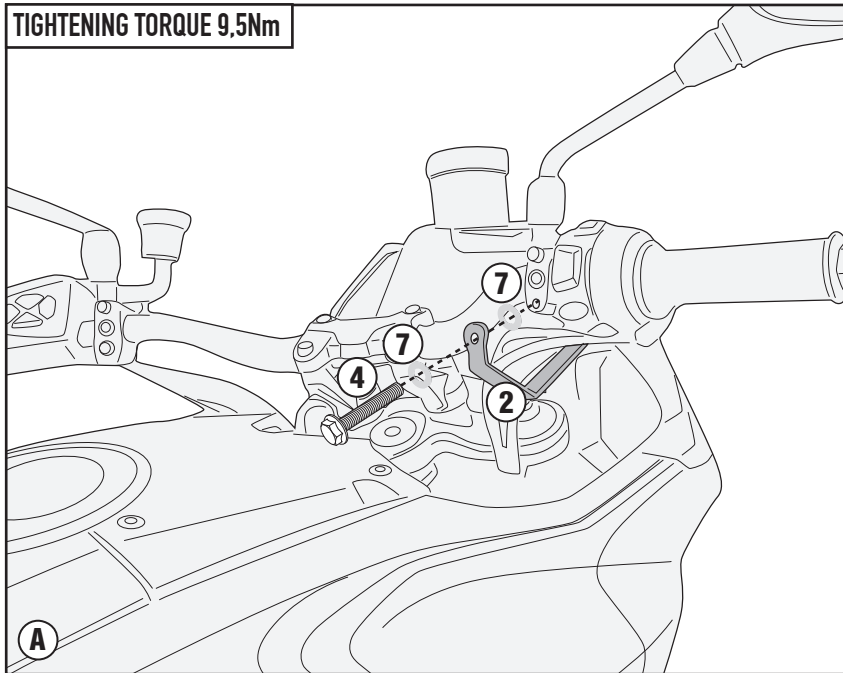

HP8207B - KHP8207B

PARAMANI - HAND PROTECTOR - PROTECTION DES MAINS
HANDSCHUTZ - PROTECCIÓN DE MANO - PROTETOR DE MÃO

MOTO GUZZI V100 MANDELLO 1000 (2022)