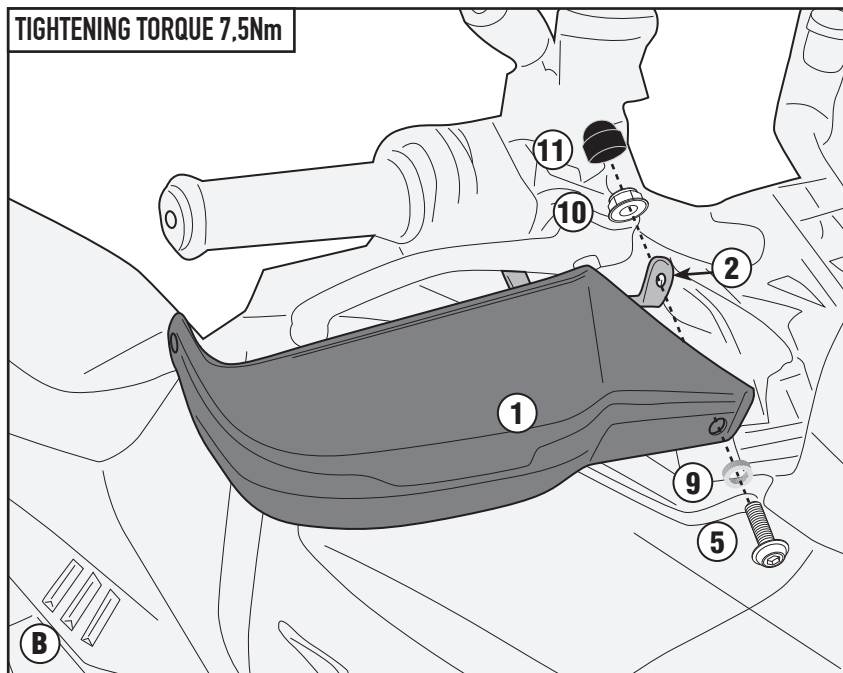

HP8207B - KHP8207B

PARAMANI - HAND PROTECTOR - PROTECTION DES MAINS
HANDSCHUTZ - PROTECCIÓN DE MANO - PROTETOR DE MÃO

MOTO GUZZI V100 MANDELLO 1000 (2022)