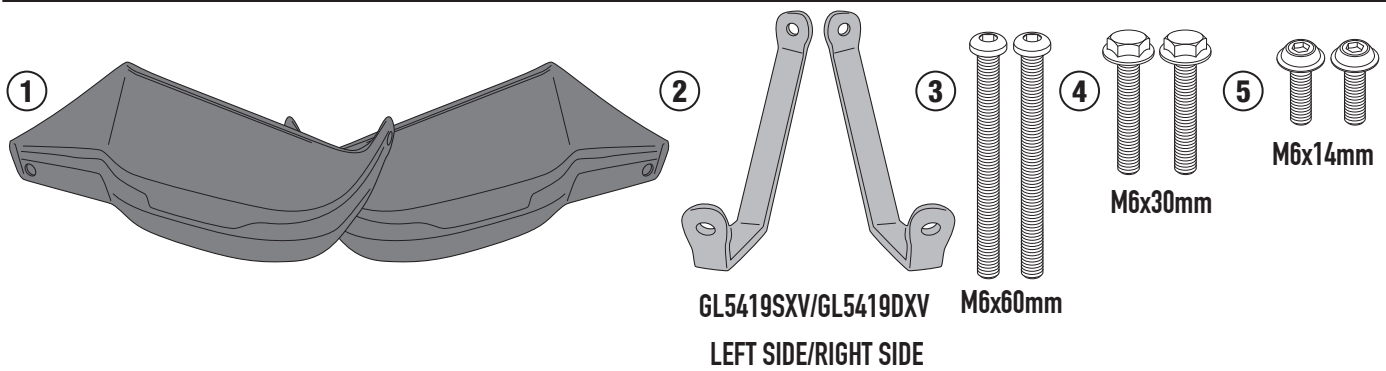

HP8207B - KHP8207B

PARAMANI - HAND PROTECTOR - PROTECTION DES MAINS
HANDSCHUTZ - PROTECCIÓN DE MANO - PROTETOR DE MÃO

MOTO GUZZI V100 MANDELLO 1000 (2022)

N°	Descrizione/Description	Caratteristiche/Features	Codice/Code	Quantità/Quantity
1	Paramani - Hand Protector Protection Des Mains - Handschutz Protección De Mano - Protetor De Mão	-	-	2 (Right: Left)
2	Supporto - Support Support - Halterung Soporte - Apoio		GL5419DXV GL5419SXV	2 (Right: Left)
3	Vite - Screw Vis - Schraube Tornillo - Parafuso	TBEI M6x60	660TBEI	2
4	Vite - Screw Vis - Schraube Tornillo - Parafuso	TECF M6x30	630TECF	2
5	Vite - Screw Vis - Schraube Tornillo - Parafuso	TBEIFN M6x14	614TBEIFN	2
6	Rondella - Washer Rondelle - Scheibe Arandela - Arruela	Foro Ø6mm / Esterno Ø18mm/ Sp. 2mm	618RON	4
7	Rondella - Washer Rondelle - Scheibe Arandela - Arruela	Foro Ø6mm	6RON	8
8	Distanziale - Spacer Entretoise - Distanzstueck Distanciador - Espaçador	Ø10x11 Foro 6,5mm	C10L11F6,5T	2
9	Distanziale - Spacer Entretoise - Distanzstueck Distanciador - Espaçador	Ø10x3 Foro 6,5mm	C10L3F6,5T	2
10	Dado - Bolt - Ecrou Mutter - Tuerca - Porca	Dado Auto Bloccante Flangiato Ribassato M6	6DADIABFN	2
11	Tappo - Cap Fiche - Stecker Enchufe - Capa	-	10COP	2
12	Componenti Originali - Original Parts Parties Originales - Original Bauteile Componentes Originales - Componentes Originais	-	-	-

HP8207B - KHP8207B

PARAMANI - HAND PROTECTOR - PROTECTION DES MAINS
HANDSCHUTZ - PROTECCIÓN DE MANO - PROTETOR DE MÃO

MOTO GUZZI V100 MANDELLO 1000 (2022)

HP8207B - KHP8207B

PARAMANI - HAND PROTECTOR - PROTECTION DES MAINS
HANDSCHUTZ - PROTECCIÓN DE MANO - PROTETOR DE MÃO