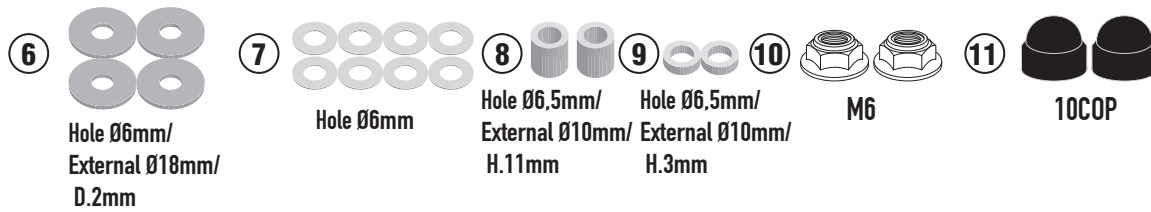

HP8207B - KHP8207B

PARAMANI - HAND PROTECTOR - PROTECTION DES MAINS
HANDSCHUTZ - PROTECCIÓN DE MANO - PROTETOR DE MÃO

MOTO GUZZI V100 MANDELLO 1000 (2022)

N°	Descrizione/Description	Caratteristiche/Features	Codice/Code	Quantità/Quantity
1	Paramani - Hand Protector Protection Des Mains - Handschutz Protección De Mano - Protetor De Mão	-	-	2 (Right: Left)
2	Supporto - Support Support - Halterung Soporte - Apoio		GL5419DXV GL5419SXV	2 (Right: Left)
3	Vite - Screw Vis - Schraube Tornillo - Parafuso	TBEI M6x60	660TBEI	2
4	Vite - Screw Vis - Schraube Tornillo - Parafuso	TECF M6x30	630TECF	2
5	Vite - Screw Vis - Schraube Tornillo - Parafuso	TBEIFN M6x14	614TBEIFN	2
6	Rondella - Washer Rondelle - Scheibe Arandela - Arruela	Foro Ø6mm / Esterno Ø18mm/ Sp. 2mm	618RON	4
7	Rondella - Washer Rondelle - Scheibe Arandela - Arruela	Foro Ø6mm	6RON	8
8	Distanziale - Spacer Entretoise - Distanzstueck Distanciador - Espaçador	Ø10x11 Foro 6,5mm	C10L11F6,5T	2
9	Distanziale - Spacer Entretoise - Distanzstueck Distanciador - Espaçador	Ø10x3 Foro 6,5mm	C10L3F6,5T	2
10	Dado - Bolt - Ecrou Mutter - Tuerca - Porca	Dado Auto Bloccante Flangiato Ribassato M6	6DADIABFN	2
11	Tappo - Cap Fiche - Stecker Enchufe - Capa	-	10COP	2
12	Componenti Originali - Original Parts Parties Originales - Original Bauteile Componentes Originales - Componentes Originais	-	-	-

HP8207B - KHP8207B

PARAMANI - HAND PROTECTOR - PROTECTION DES MAINS
HANDSCHUTZ - PROTECCIÓN DE MANO - PROTETOR DE MÃO

MOTO GUZZI V100 MANDELLO 1000 (2022)