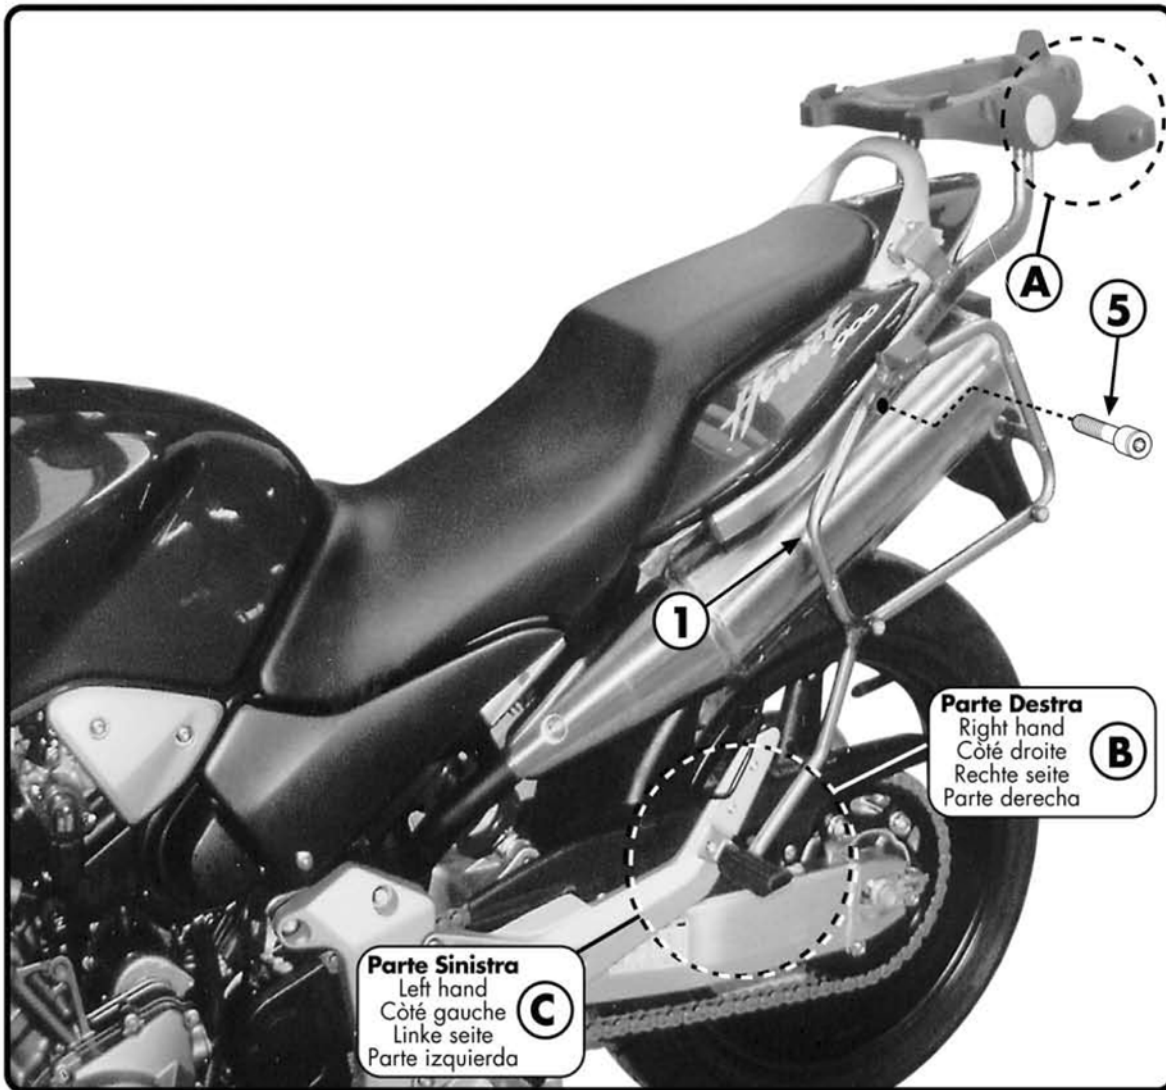

PORTAVALIGIE LATERALE SPECIFICO - SPECIFIC TUBULAR SIDE-CASE HOLDER
PORTE-VALISES LATÉRAUX SPÉCIFIQUE - SPEZIFISCHES STAHLROHR-SEITENTRAEGER
PORTA-EQUIPAJE LATERAL ESPECÍFICO

HONDA CB900F 2002 HORNET

ISTRUZIONI DI MONTAGGIO - MOUNTING INSTRUCTIONS
INSTRUCTIONS DE MONTAGE - BAUANLEITUNG - ISTRUCCIONES DE MONTAJE

1

PL
Q.TY n. 2 dx-sx

2

PONTE POSTERIORE
REAR BRIDGE
PONT POSTERIEURE
BRÜCKE
PUENTE POSTERIOR
Q.TY n. 1

3

VITE TBEI M 8X55
SCREW M 8X55
VIS M 8X55
SCHRAUBE M 8X55
TORNILLO M8X55
Q.TY n. 1

4

VITE TBEI M 6X55
SCREW M 6X55
VIS M 6X55
SCHRAUBE M 6X55
TORNILLO M6X55
Q.TY n. 1

5

VITE TCEI M 8X30
SCREW M 8X30
VIS M 8X30
SCHRAUBE M 8X30
TORNILLO M 8X30
Q.TY n. 2

6

VITE TCEI M 6X25
SCREW M 6X25
VIS M 6X25
SCHRAUBE M 6X25
TORNILLO M 6X25
Q.TY n. 2

7

RONDELLA Ø6
WASHER Ø6
RONDELLE Ø6
SCHEIBE Ø6
ARANDELA Ø6
Q.TY n. 3

8

RONDELLA Ø6X18
WASHER Ø6X18
RONDELLE Ø6X18
SCHEIBE Ø6X18
ARANDELA Ø6X18
Q.TY n. 2

9

RONDELLA Ø8X14
WASHER Ø8X14
RONDELLE Ø8X14
SCHEIBE Ø8X14
ARANDELA Ø8X14
Q.TY n. 1

10

RONDELLA Ø8
WASHER Ø8
RONDELLE Ø8
SCHEIBE Ø8
ARANDELA Ø8
Q.TY n. 2

11

**RONDELLA Ø24X2
foro Ø 12,5 nera**
BLACK WASHER
RONDELLE NOIRE
SCHEIBE SCHWARTZ
ARANDELA NEGRA
Q.TY n. 4