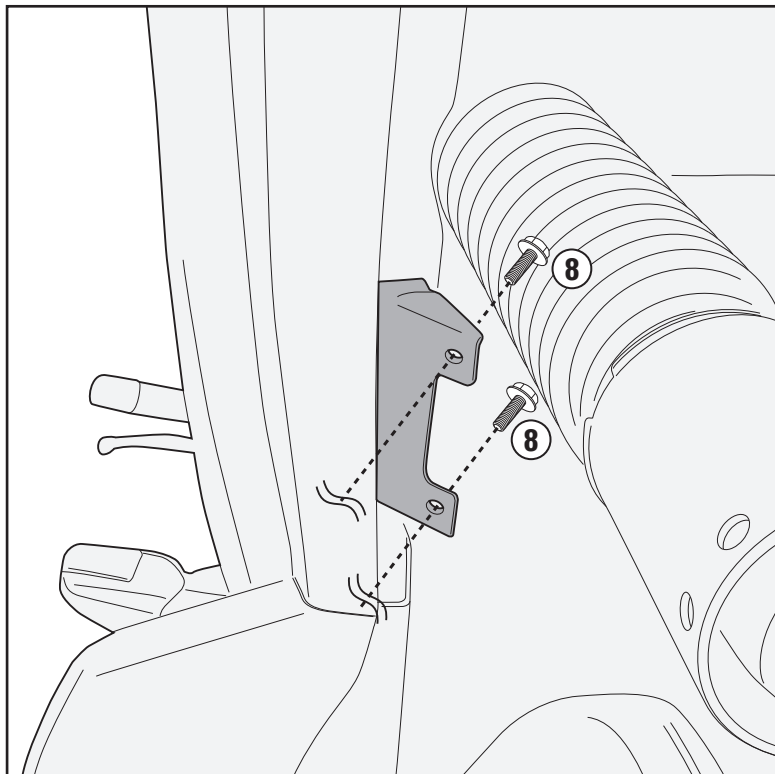

PL3104 - KL3104

PORTAVALIGIE LATERALE SPECIFICO - SPECIFIC TUBULAR SIDE-CASE HOLDER - PORTE-VALISES LATÉRAUX SPÉCIFIQUE
SPEZIFISCHES STAHLROHR-SEITENTRAEGER - PORTA MALETAS LATERALES ESPECÍFICO - TRONCO LADO ESPECÍFICO

SUZUKI BURGMAN 650 / BURGMAN 650 EXECUTIVE (2013)

D

LATO SINISTRO
LEFT SIDE
CÔTÉ GAUCHE
LINKE SEITE
LADO IZQUIERDO
LADO ESQUERDO

ISTRUZIONI DI MONTAGGIO - MOUNTING INSTRUCTIONS
INSTRUCTIONS DE MONTAGE - BAUANLEITUNG
INSTRUCCIONES DE MONTAJE - INSTRUÇÕES DE MONTAGEM