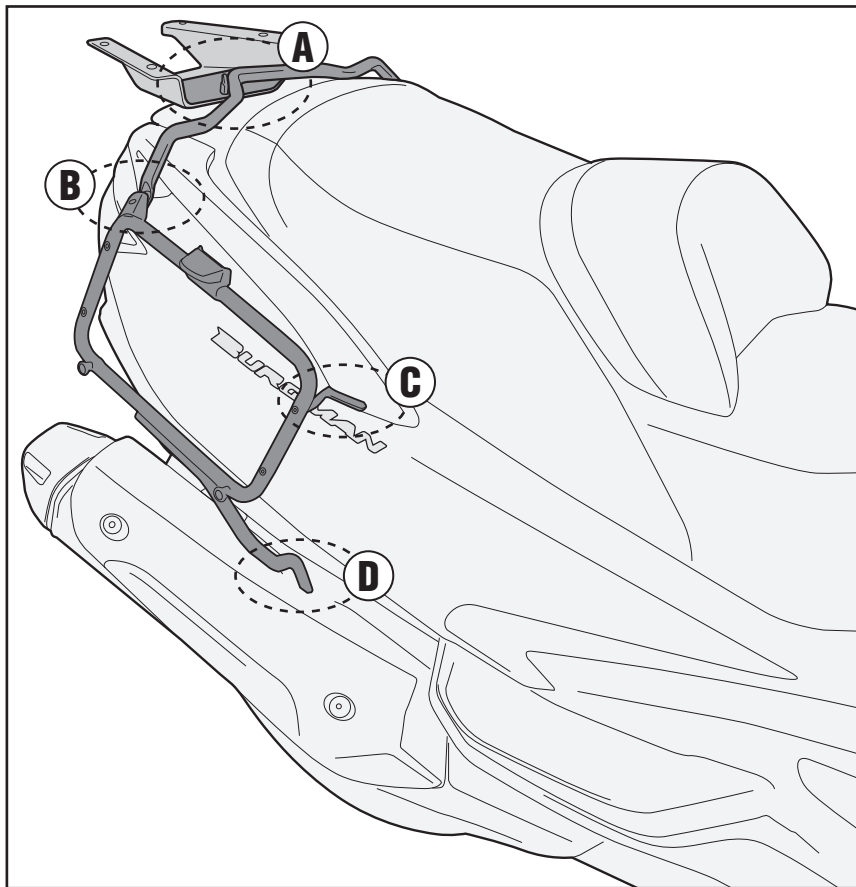

PL3104 - KL3104

PORTAVALIGIE LATERALE SPECIFICO - SPECIFIC TUBULAR SIDE-CASE HOLDER - PORTE-VALISES LATÉRAUX SPÉCIFIQUE
SPEZIFISCHES STAHLROHR-SEITENTRAEGER - PORTA MALETAS LATERALES ESPECÍFICO - TRONCO LADO ESPECÍFICO

SUZUKI BURGMAN 650 / BURGMAN 650 EXECUTIVE (2013)

ISTRUZIONI DI MONTAGGIO - MOUNTING INSTRUCTIONS
INSTRUCTIONS DE MONTAGE - BAUANLEITUNG
INSTRUCCIONES DE MONTAJE - INSTRUÇÕES DE MONTAGEM