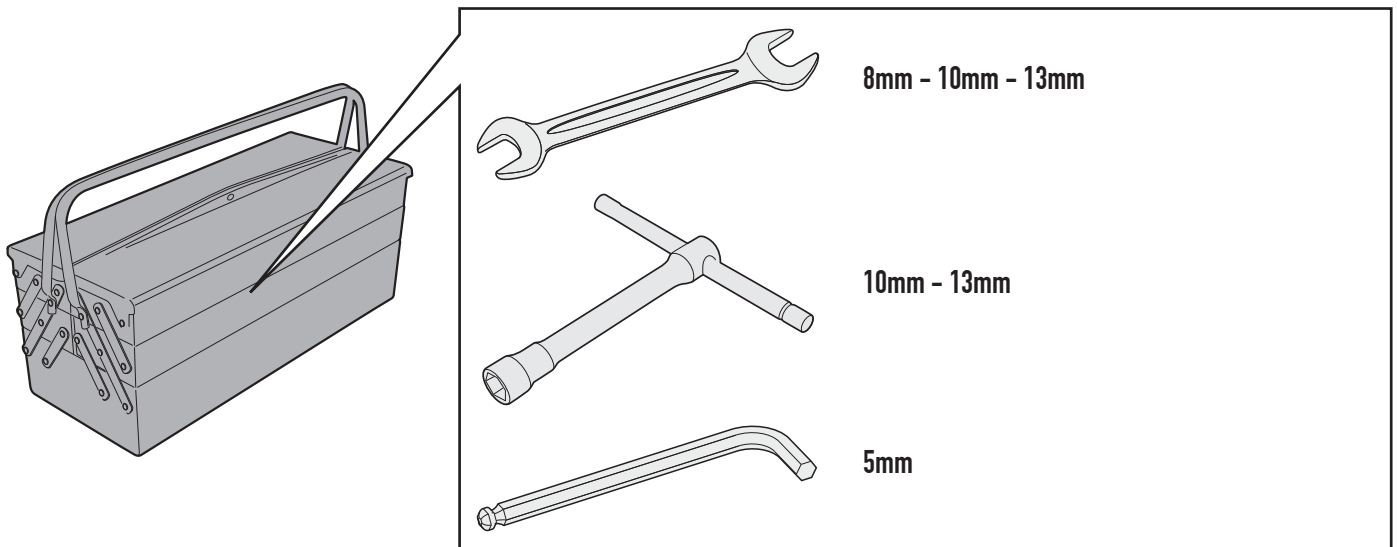

PL3104 - KL3104

PORTAVALIGIE LATERALE SPECIFICO - SPECIFIC TUBULAR SIDE-CASE HOLDER - PORTE-VALISES LATÉRAUX SPÉCIFIQUE
SPEZIFISCHES STAHLROHR-SEITENTRAEGER - PORTA MALETAS LATERALES ESPECÍFICO - TRONCO LADO ESPECÍFICO

SUZUKI BURGMAN 650 / BURGMAN 650 EXECUTIVE (2013)

N°	Descrizione	Caratteristiche	Codice	Quantità	
12	Distanziale - Spacer Entretoise - Distanzstueck Distanciador - Españador	Ø12x5 Foro 6,2mm	C12L5F6,2T	2	
13	Dado - Bolt - Ecrou Mutter - Tuerca - Porca	Dado Auto Bloccante Flangiato M8	8DADIFN	1	
14	Dado - Bolt - Ecrou Mutter - Tuerca - Porca	Dado Auto Bloccante Flangiato M6	6DADIAFLN	2	
15	Dado - Bolt - Ecrou Mutter - Tuerca - Porca	Dado Auto Bloccante Ribassato M6	6DADIB	2	
16	Particolari Inclusi Nel Kit Viteria Dell'SR Components Included In The Fitting Kit Of The SR Pièces Inclues Dans Le Kit De Vis De El SR Die Einzelnen Teile Sind Bei Montagekit Der SR Despieces Incluidos En El Kit De Anclajes De El SR Explodiu incluído no kit âncoras da SR	-	-	-	-
17	Componenti Originali - Original Parts Parties Originales - Original Bauteile Componentes Originales - Componentes Originais	-	-	-	-