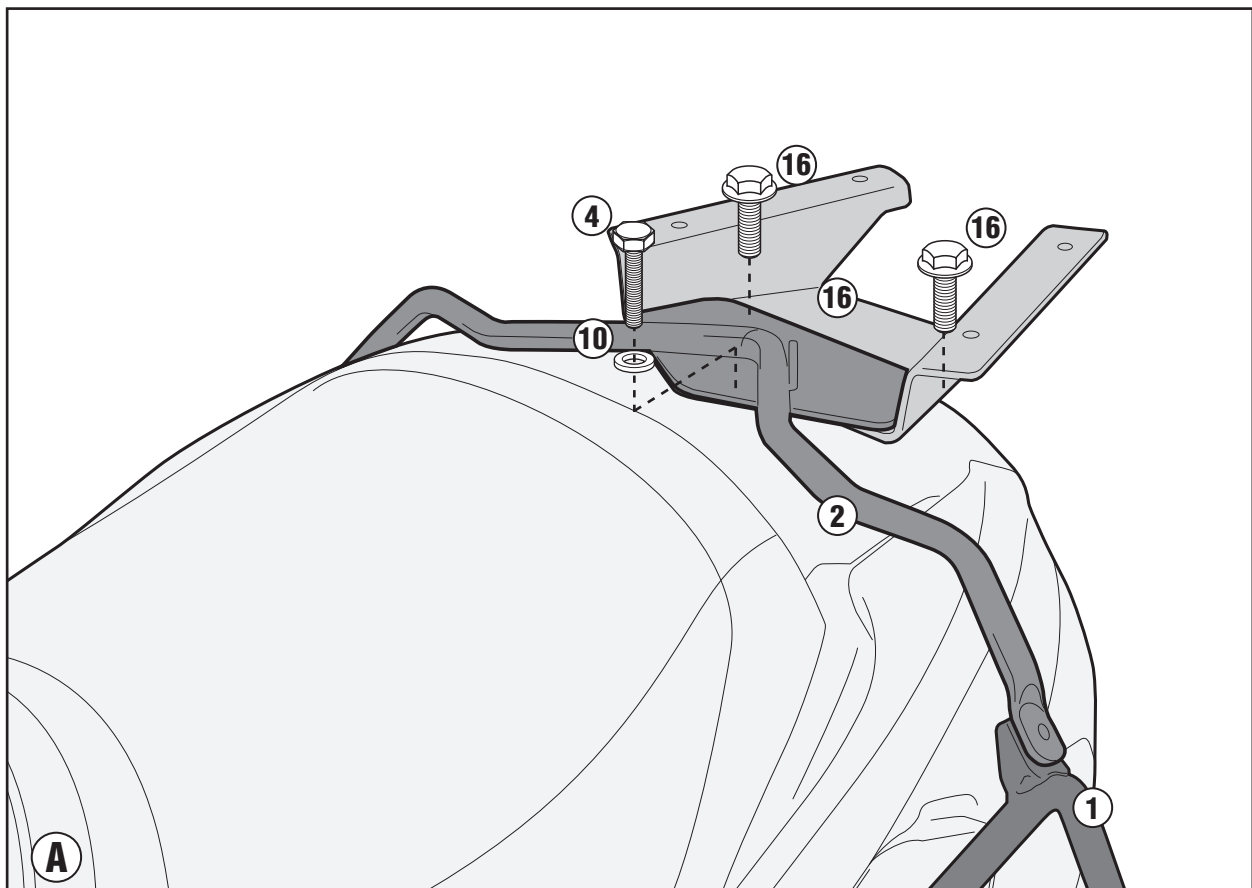

PL3104 - KL3104

PORTAVALIGIE LATERALE SPECIFICO - SPECIFIC TUBULAR SIDE-CASE HOLDER - PORTE-VALISES LATÉRAUX SPÉCIFIQUE
SPEZIFISCHES STAHLROHR-SEITENTRAEGER - PORTA MALETAS LATERALES ESPECÍFICO - TRONCO LADO ESPECÍFICO

SUZUKI BURGMAN 650 / BURGMAN 650 EXECUTIVE (2013)

ISTRUZIONI DI MONTAGGIO - MOUNTING INSTRUCTIONS
INSTRUCTIONS DE MONTAGE - BAUANLEITUNG
INSTRUCCIONES DE MONTAJE - INSTRUÇÕES DE MONTAGEM