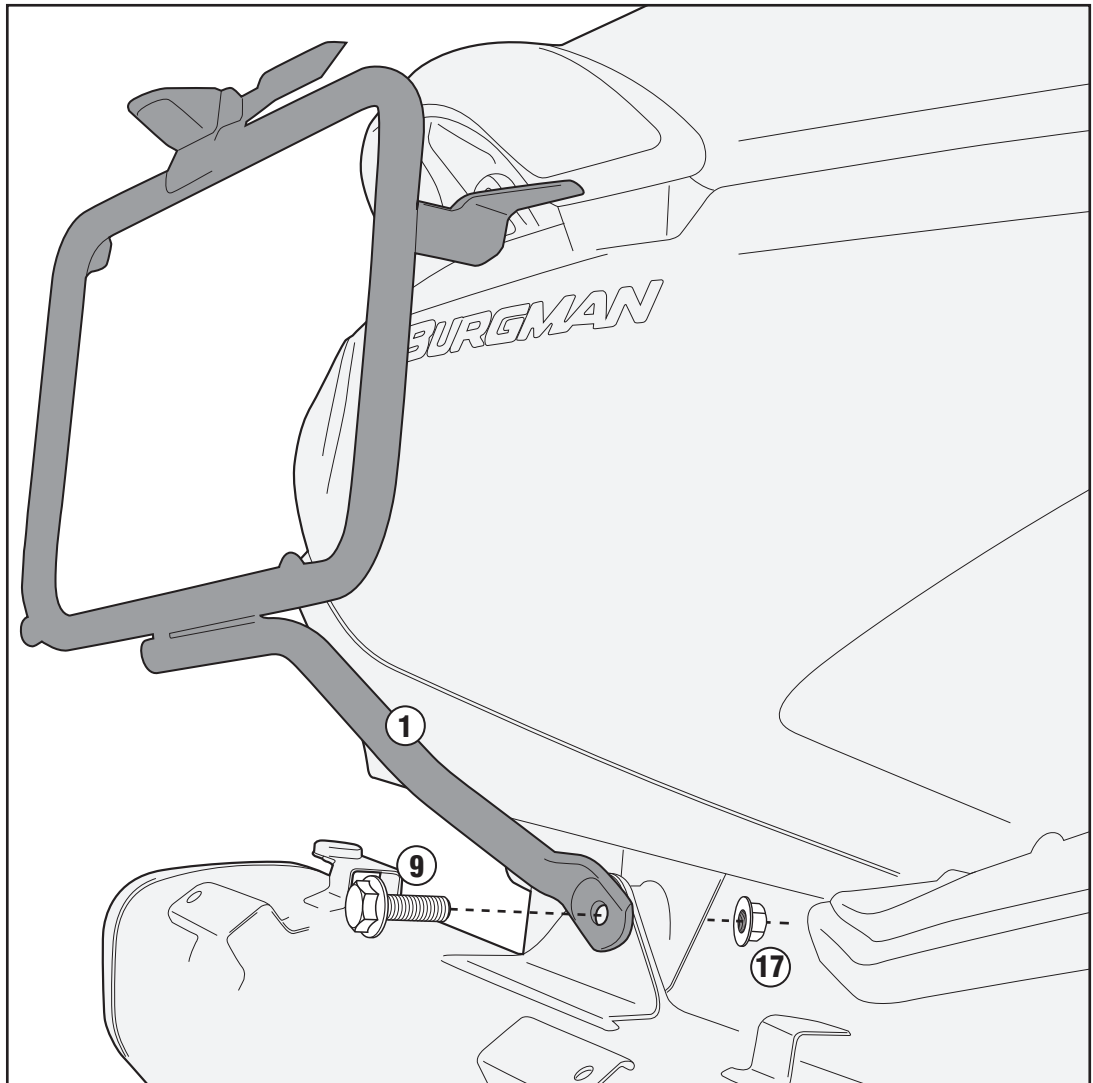

PL3104 - KL3104

PORTAVALIGIE LATERALE SPECIFICO - SPECIFIC TUBULAR SIDE-CASE HOLDER - PORTE-VALISES LATÉRAUX SPÉCIFIQUE
SPEZIFISCHES STAHLROHR-SEITENTRAEGER - PORTA MALETAS LATERALES ESPECÍFICO - TRONCO LADO ESPECÍFICO

SUZUKI BURGMAN 650 / BURGMAN 650 EXECUTIVE (2013)

D

LATO DESTRO
RIGHT SIDE
CÔTÉ DROIT
RECHTE SEITE
LADO DERECHO
LADO DIREITO