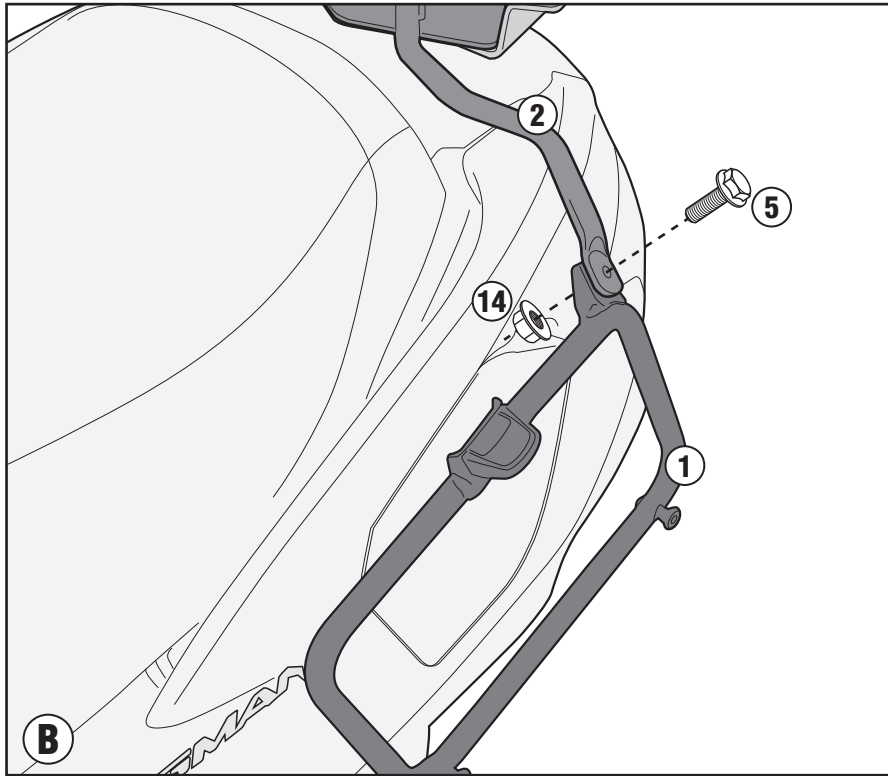

PL3104 - KL3104

PORTAVALIGIE LATERALE SPECIFICO - SPECIFIC TUBULAR SIDE-CASE HOLDER - PORTE-VALISES LATÉRAUX SPÉCIFIQUE
SPEZIFISCHES STAHLROHR-SEITENTRAEGER - PORTA MALETAS LATERALES ESPECÍFICO - TRONCO LADO ESPECÍFICO

SUZUKI BURGMAN 650 / BURGMAN 650 EXECUTIVE (2013)