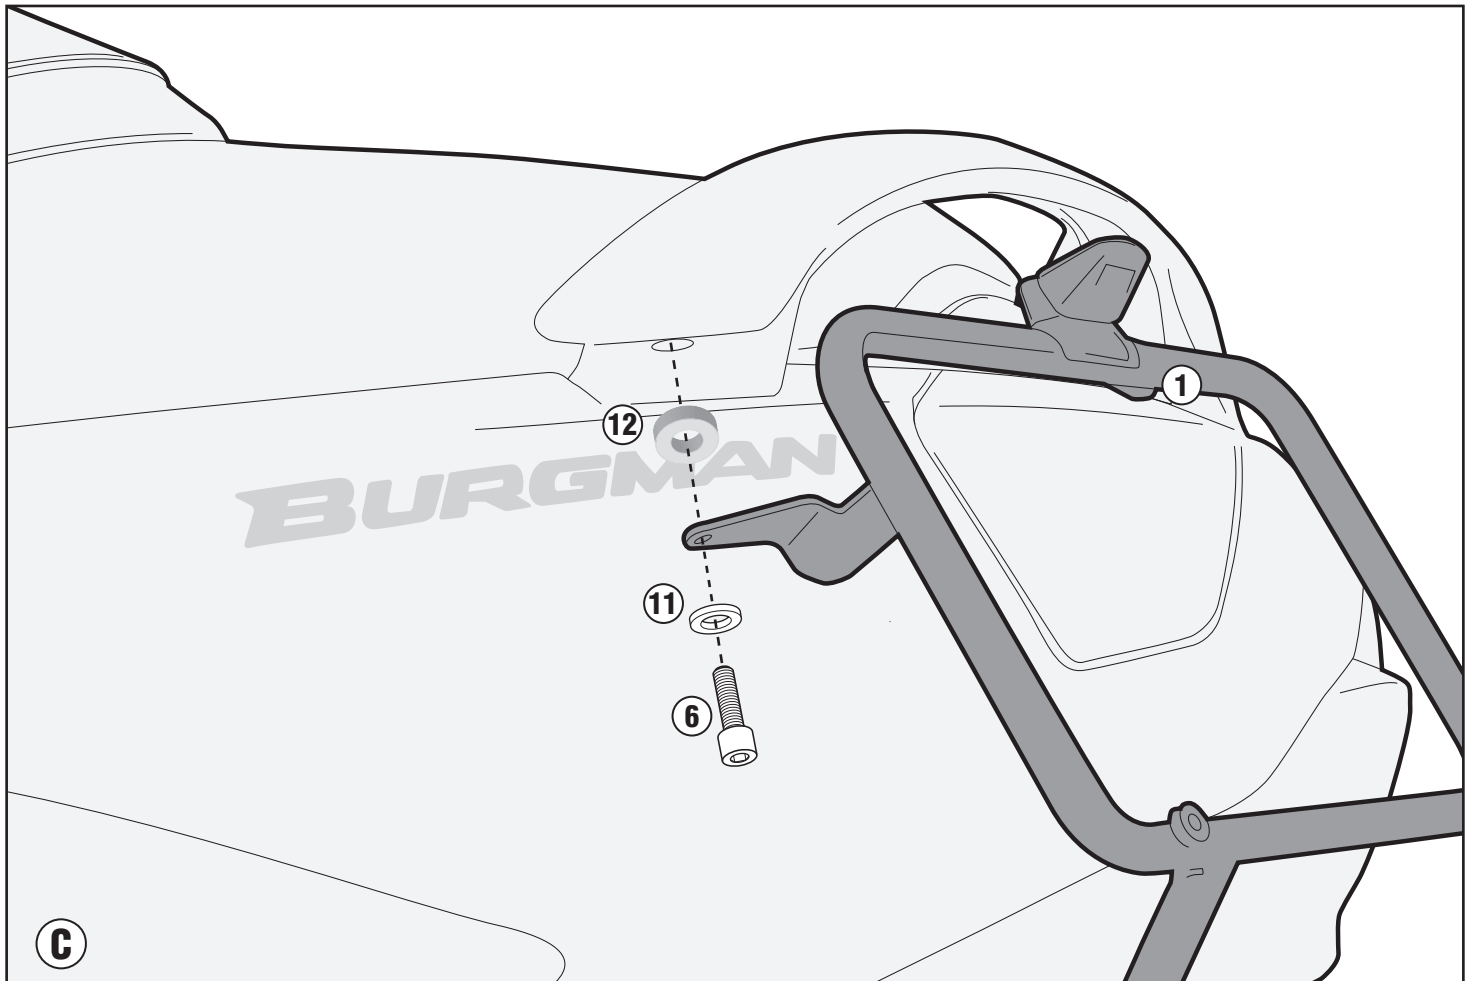

PL3104 - KL3104

PORTAVALIGIE LATERALE SPECIFICO - SPECIFIC TUBULAR SIDE-CASE HOLDER - PORTE-VALISES LATÉRAUX SPÉCIFIQUE
SPEZIFISCHES STAHLROHR-SEITENTRAEGER - PORTA MALETAS LATERALES ESPECÍFICO - TRONCO LADO ESPECÍFICO

SUZUKI BURGMAN 650 / BURGMAN 650 EXECUTIVE (2013)