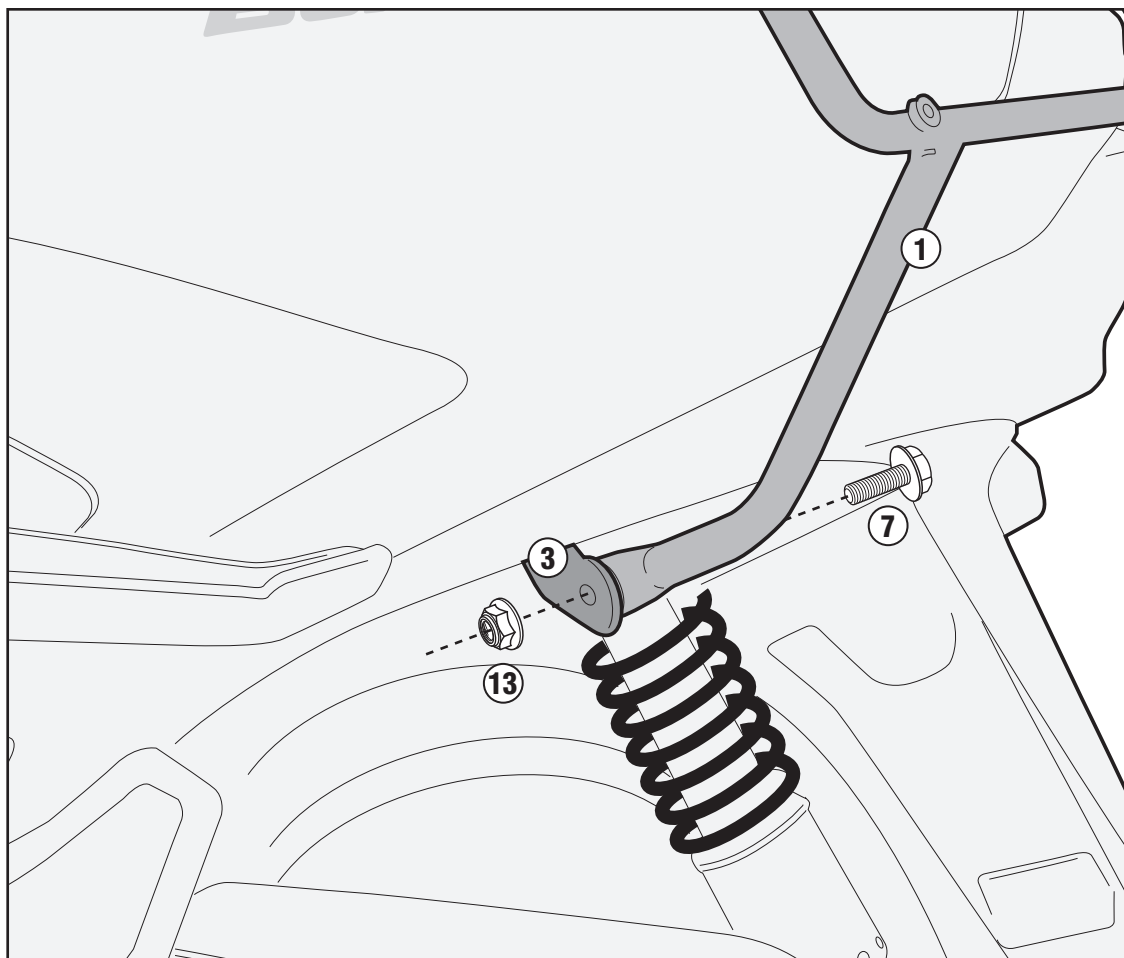

PL3104 - KL3104

PORTAVALIGIE LATERALE SPECIFICO - SPECIFIC TUBULAR SIDE-CASE HOLDER - PORTE-VALISES LATÉRAUX SPÉCIFIQUE
SPEZIFISCHES STAHLROHR-SEITENTRAEGER - PORTA MALETAS LATERALES ESPECÍFICO - TRONCO LADO ESPECÍFICO

SUZUKI BURGMAN 650 / BURGMAN 650 EXECUTIVE (2013)

D

LATO SINISTRO
LEFT SIDE
CÔTÉ GAUCHE
LINKE SEITE
LADO IZQUIERDO
LADO ESQUERDO

ISTRUZIONI DI MONTAGGIO - MOUNTING INSTRUCTIONS
INSTRUCTIONS DE MONTAGE - BAUANLEITUNG
INSTRUCCIONES DE MONTAJE - INSTRUÇÕES DE MONTAGEM