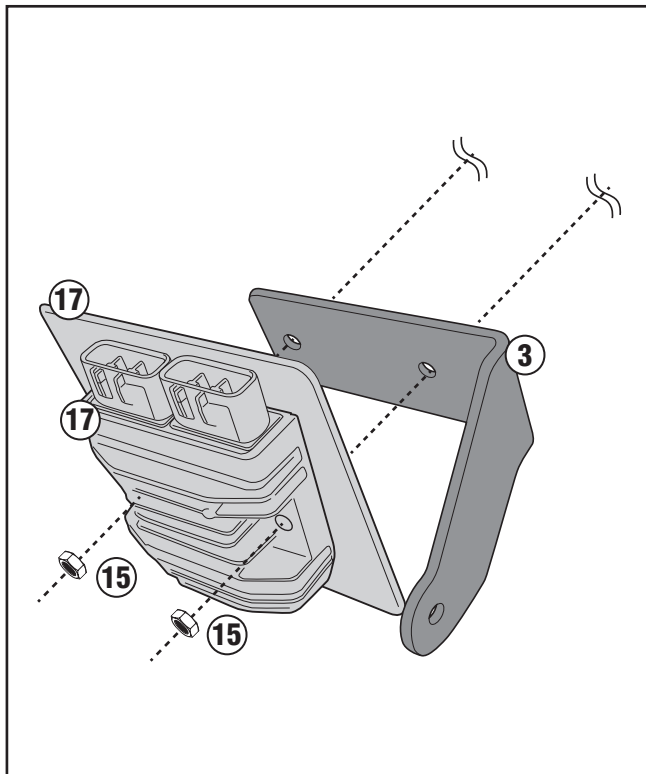

PL3104 - KL3104

PORTAVALIGIE LATERALE SPECIFICO - SPECIFIC TUBULAR SIDE-CASE HOLDER - PORTE-VALISES LATÉRAUX SPÉCIFIQUE
SPEZIFISCHES STAHLROHR-SEITENTRAEGER - PORTA MALETAS LATERALES ESPECÍFICO - TRONCO LADO ESPECÍFICO

SUZUKI BURGMAN 650 / BURGMAN 650 EXECUTIVE (2013)

D

LATO SINISTRO
LEFT SIDE
CÔTÉ GAUCHE
LINKE SEITE
LADO IZQUIERDO
LADO ESQUERDO

ISTRUZIONI DI MONTAGGIO - MOUNTING INSTRUCTIONS
INSTRUCTIONS DE MONTAGE - BAUANLEITUNG
INSTRUCCIONES DE MONTAJE - INSTRUÇÕES DE MONTAGEM