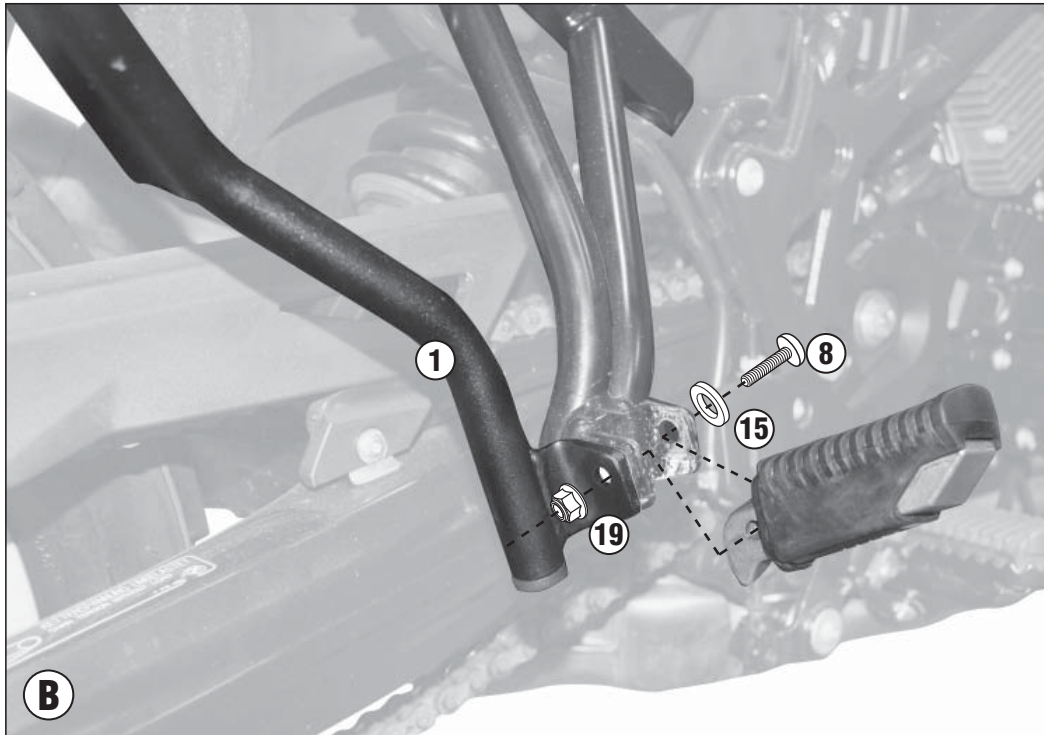

PL5103CAM-KL5103CAM

PORTAVALIGIE LATERALE SPECIFICO - SPECIFIC TUBULAR SIDE-CASE HOLDER - PORTE-VALISES LATÉRAUX SPÉCIFIQUE - SPEZIFISCHES STAHLROHR-SEITENTRAEGER
PORTA MALETAS LATERALES ESPECÍFICO

BMW F650GS-F800GS (2008-2012)