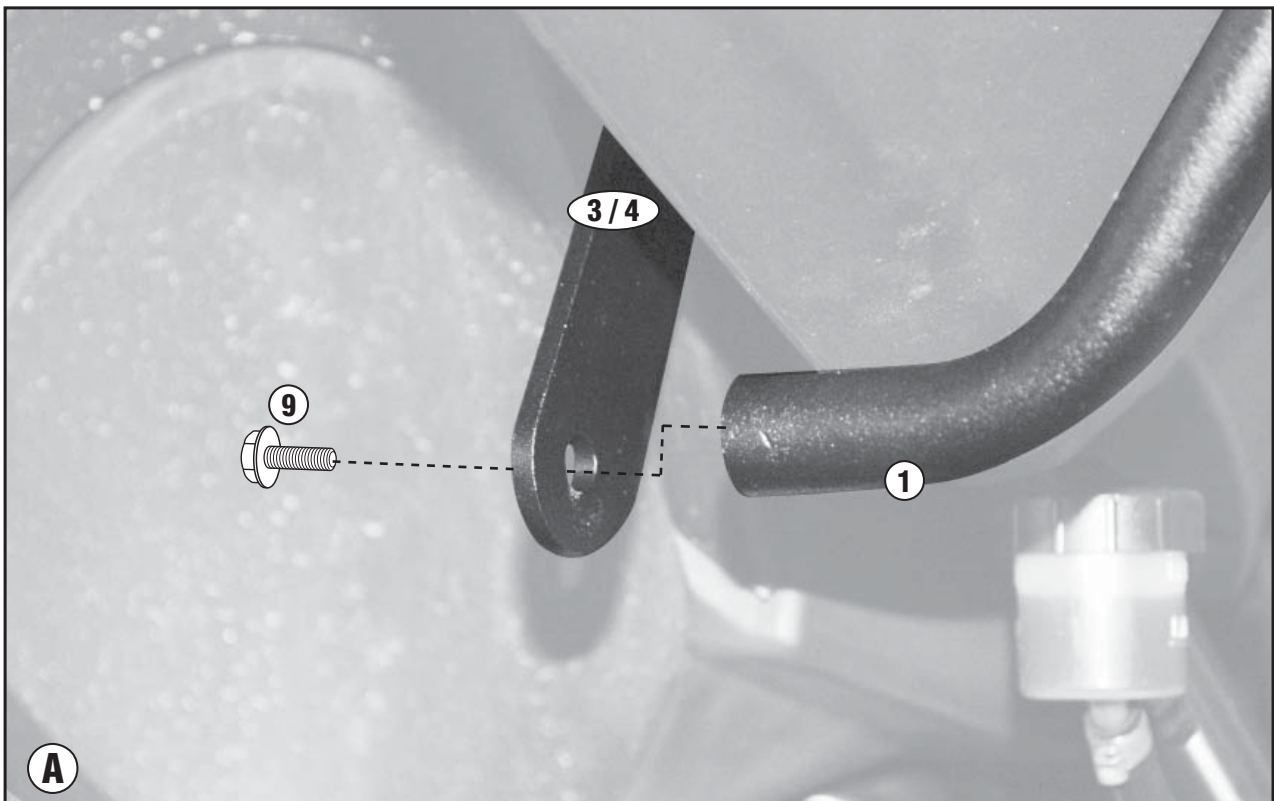

PL5103CAM-KL5103CAM

PORTAVALIGIE LATERALE SPECIFICO - SPECIFIC TUBULAR SIDE-CASE HOLDER - PORTE-VALISES LATÉRAUX SPÉCIFIQUE - SPEZIFISCHES STAHLROHR-SEITENTRAEGER
PORTA MALETAS LATERALES ESPECÍFICO

BMW F650GS-F800GS (2008-2012)