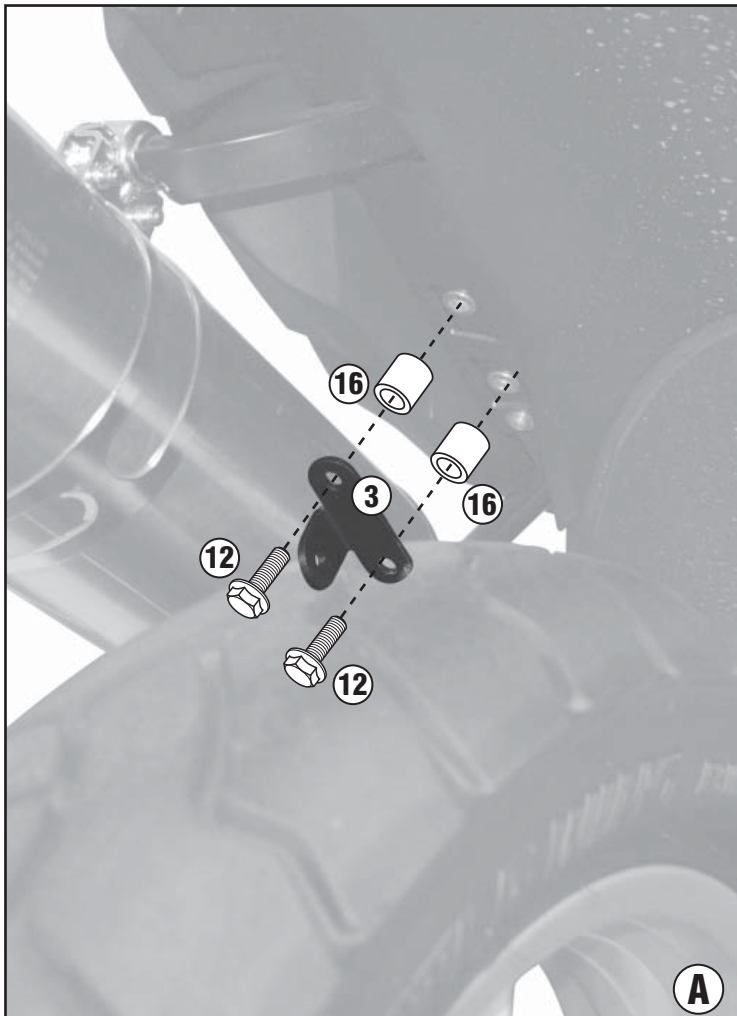

PL5103CAM-KL5103CAM

PORTAVALIGIE LATERALE SPECIFICO - SPECIFIC TUBULAR SIDE-CASE HOLDER - PORTE-VALISES LATÉRAUX SPÉCIFIQUE - SPEZIFISCHES STAHLROHR-SEITENTRAEGER
PORTA MALETAS LATERALES ESPECÍFICO

BMW F650GS-F800GS (2008-2012)