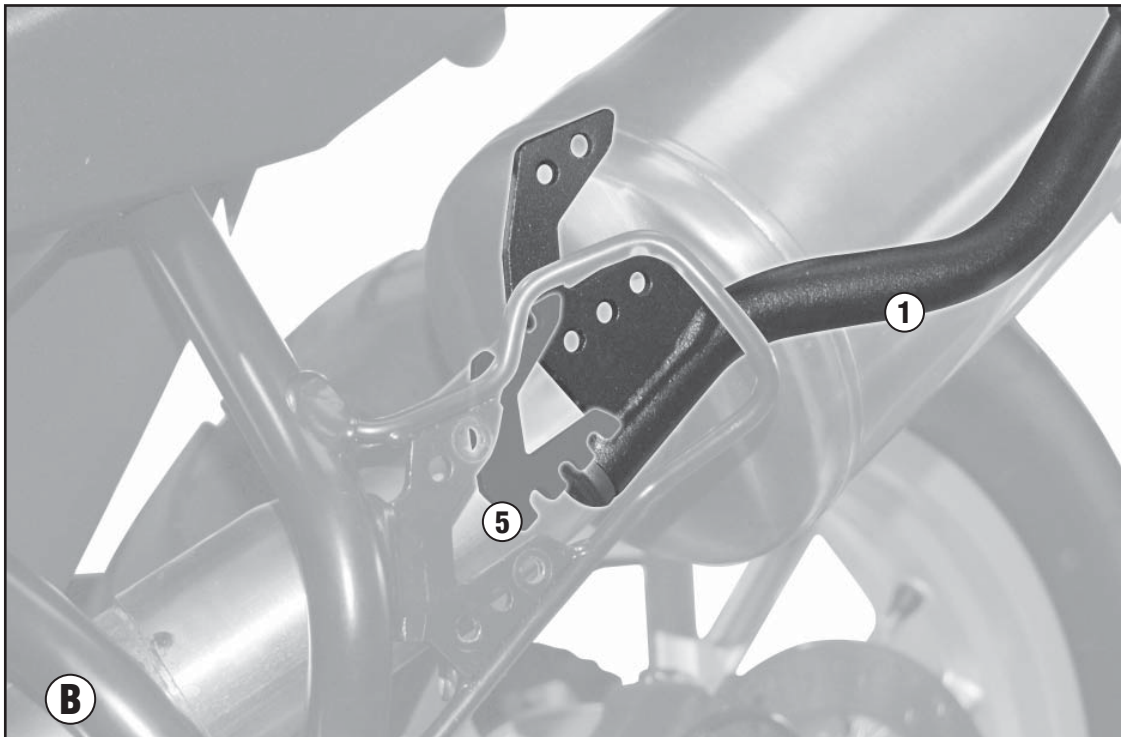

PL5103CAM-KL5103CAM

PORTAVALIGIE LATERALE SPECIFICO - SPECIFIC TUBULAR SIDE-CASE HOLDER - PORTE-VALISES LATÉRAUX SPÉCIFIQUE - SPEZIFISCHES STAHLROHR-SEITENTRAEGER
PORTA MALETAS LATERALES ESPECÍFICO

BMW F650GS-F800GS (2008-2012)