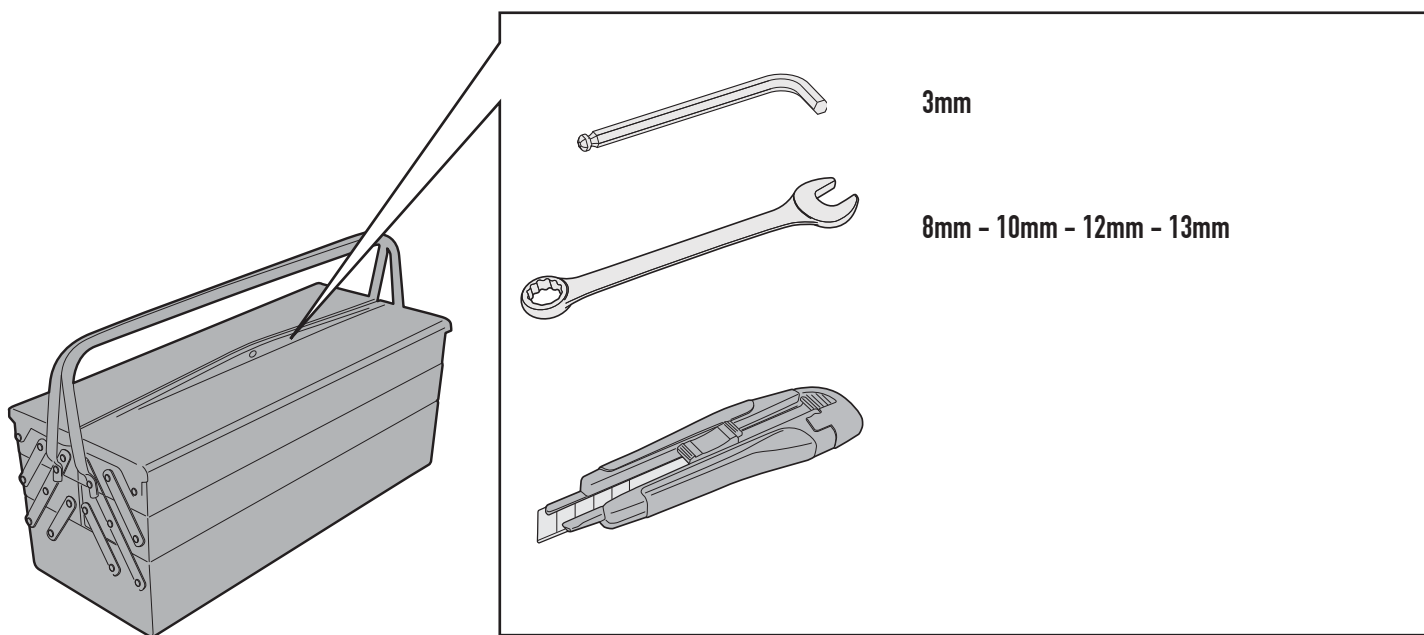

PL5103CAM-KL5103CAM

PORTAVALIGIE LATERALE SPECIFICO - SPECIFIC TUBULAR SIDE-CASE HOLDER - PORTE-VALISES LATÉRAUX SPÉCIFIQUE - SPEZIFISCHES STAHLROHR-SEITENTRAEGER
PORTA MALETAS LATERALES ESPECÍFICO

BMW F650GS-F800GS (2008-2012)

N°	Descrizione	Caratteristiche	Codice	VQuantità	
14	Rondella - Washer Rondelle - Scheibe Arandela	Ø5	5RON	5	
15	Rondella - Washer Rondelle - Scheibe Arandela	Ø8	8RON	1	
16	Distanziale - Spacer Entretoise - Distanzstueck Distanciador	Ø22x5 foro 8.5mm	V431	4	
17	Dado - Bolt - Ecrou Mutter - Tuerca	Ø5	5DADIAFL	5	
18	Dado - Bolt - Ecrou Mutter - Tuerca	Ø6	6DADIABFN	2	
19	Dado - Bolt - Ecrou Mutter - Tuerca	Ø8	8DADIAFLN	7