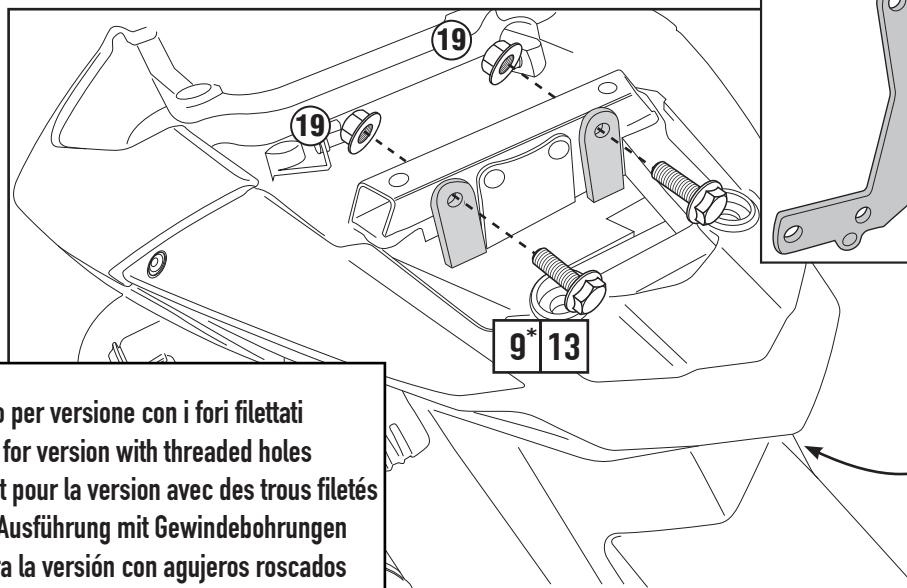

PL5103CAM-KL5103CAM

PORTAVALIGIE LATERALE SPECIFICO - SPECIFIC TUBULAR SIDE-CASE HOLDER - PORTE-VALISES LATÉRAUX SPÉCIFIQUE - SPEZIFISCHES STAHLROHR-SEITENTRAEGER
PORTA MALETAS LATERALES ESPECÍFICO

BMW F650GS-F800GS (2008-2012)

* Solo per versione con i fori filettati
* Only for version with threaded holes
* Uniquement pour la version avec des trous filetés
* Nur bei Ausführung mit Gewindebohrungen
* Sólo para la versión con agujeros roscados