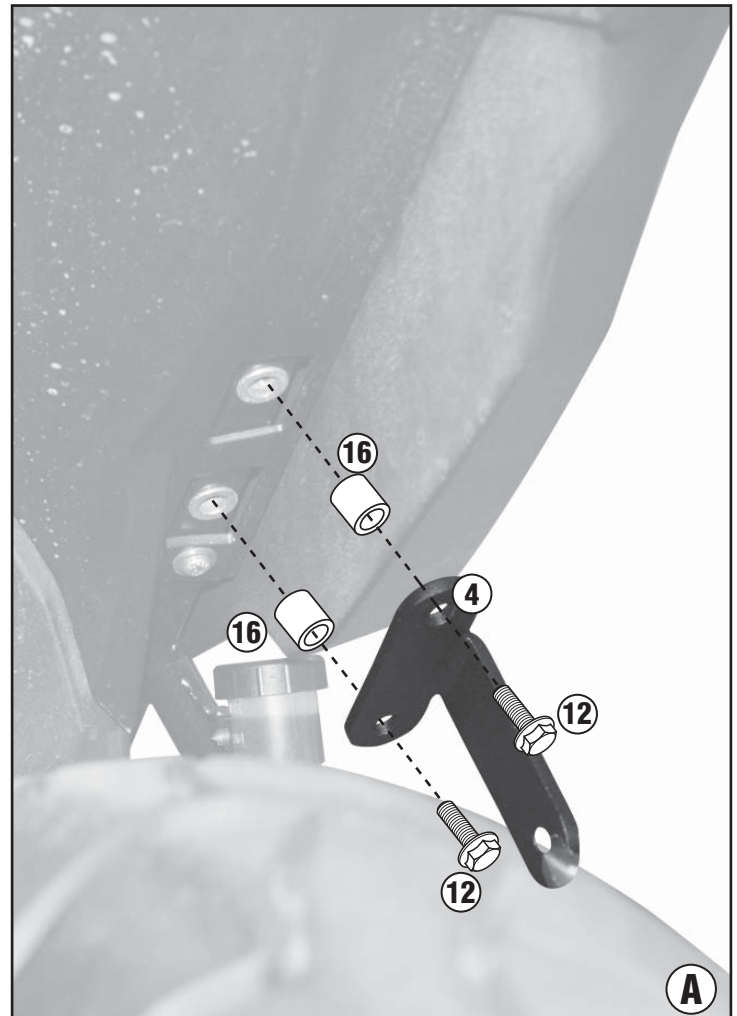

PL5103CAM-KL5103CAM

PORTAVALIGIE LATERALE SPECIFICO - SPECIFIC TUBULAR SIDE-CASE HOLDER - PORTE-VALISES LATÉRAUX SPÉCIFIQUE - SPEZIFISCHES STAHLROHR-SEITENTRAEGER
PORTA MALETAS LATERALES ESPECÍFICO

BMW F650GS-F800GS (2008-2012)