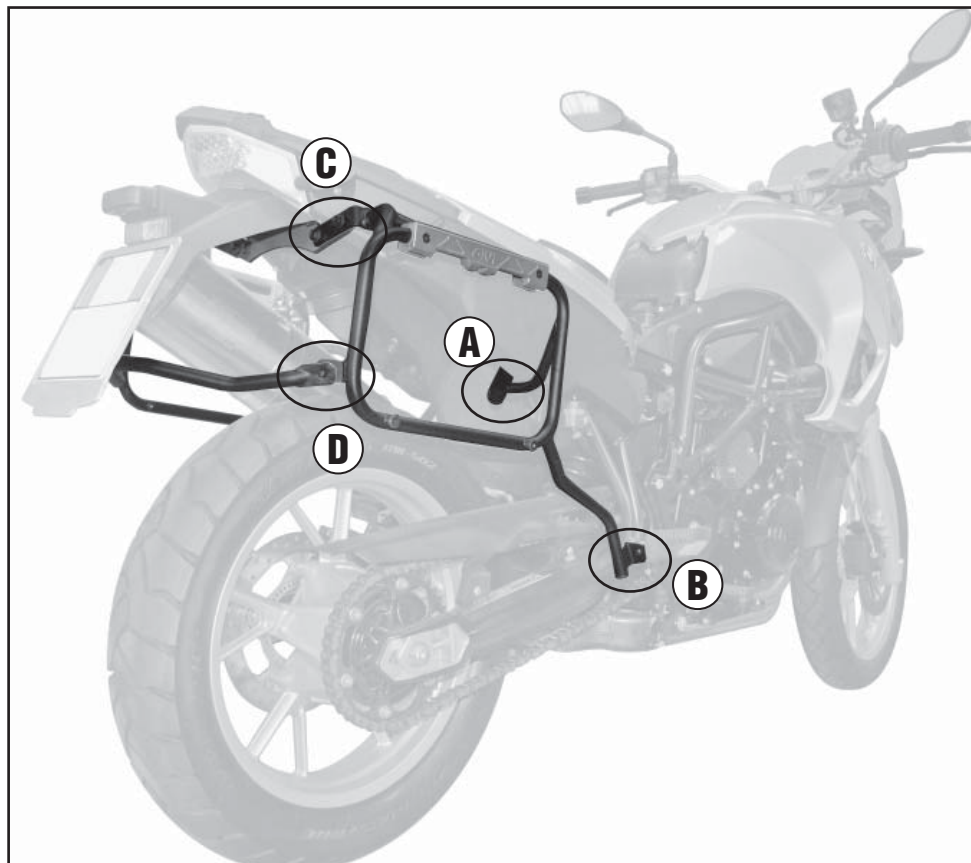

PL5103CAM-KL5103CAM

PORTAVALIGIE LATERALE SPECIFICO - SPECIFIC TUBULAR SIDE-CASE HOLDER - PORTE-VALISES LATÉRAUX SPÉCIFIQUE - SPEZIFISCHES STAHLROHR-SEITENTRAEGER
PORTA MALETAS LATERALES ESPECÍFICO

BMW F650GS-F800GS (2008-2012)