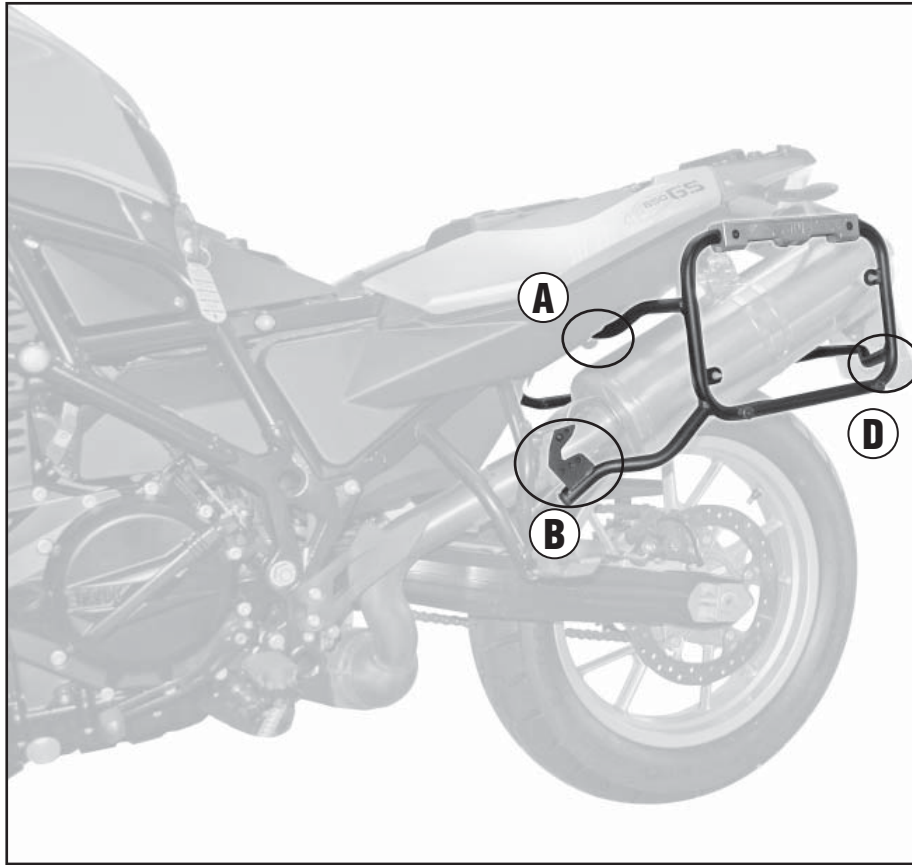

PL5103CAM-KL5103CAM

PORTAVALIGIE LATERALE SPECIFICO - SPECIFIC TUBULAR SIDE-CASE HOLDER - PORTE-VALISES LATÉRAUX SPÉCIFIQUE - SPEZIFISCHES STAHLROHR-SEITENTRAEGER
PORTA MALETAS LATERALES ESPECÍFICO

BMW F650GS-F800GS (2008-2012)