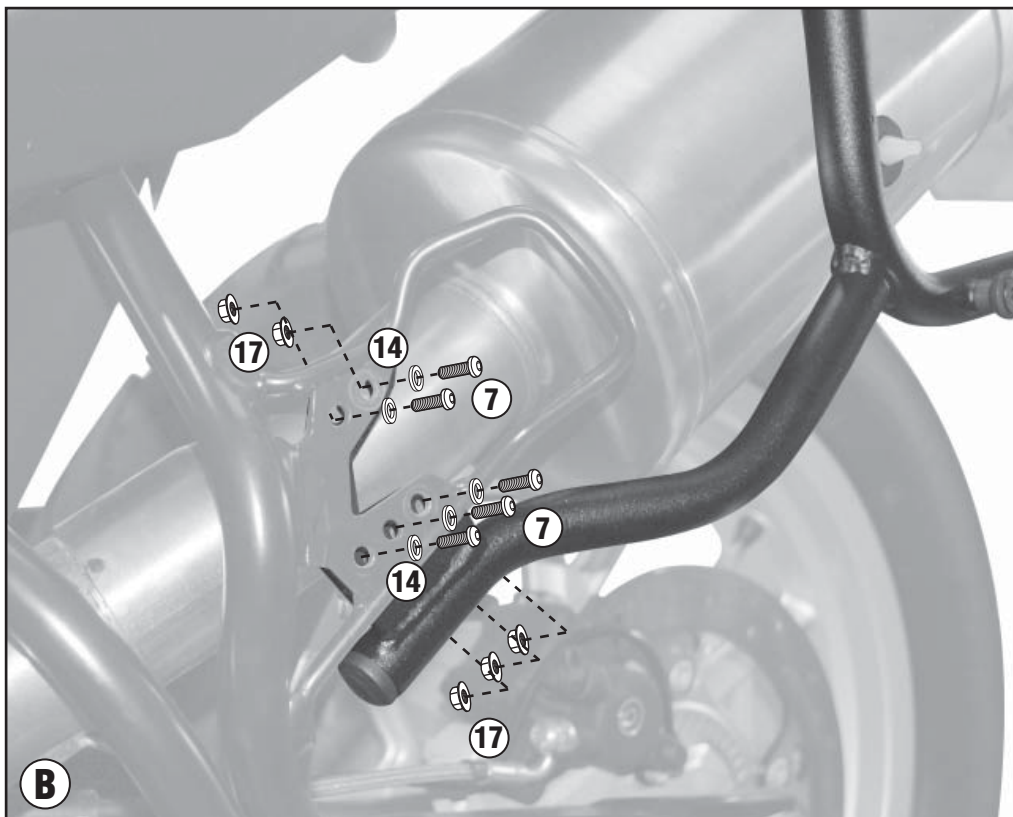

PL5103CAM-KL5103CAM

PORTAVALIGIE LATERALE SPECIFICO - SPECIFIC TUBULAR SIDE-CASE HOLDER - PORTE-VALISES LATÉRAUX SPÉCIFIQUE - SPEZIFISCHES STAHLROHR-SEITENTRAEGER
PORTA MALETAS LATERALES ESPECÍFICO

BMW F650GS-F800GS (2008-2012)