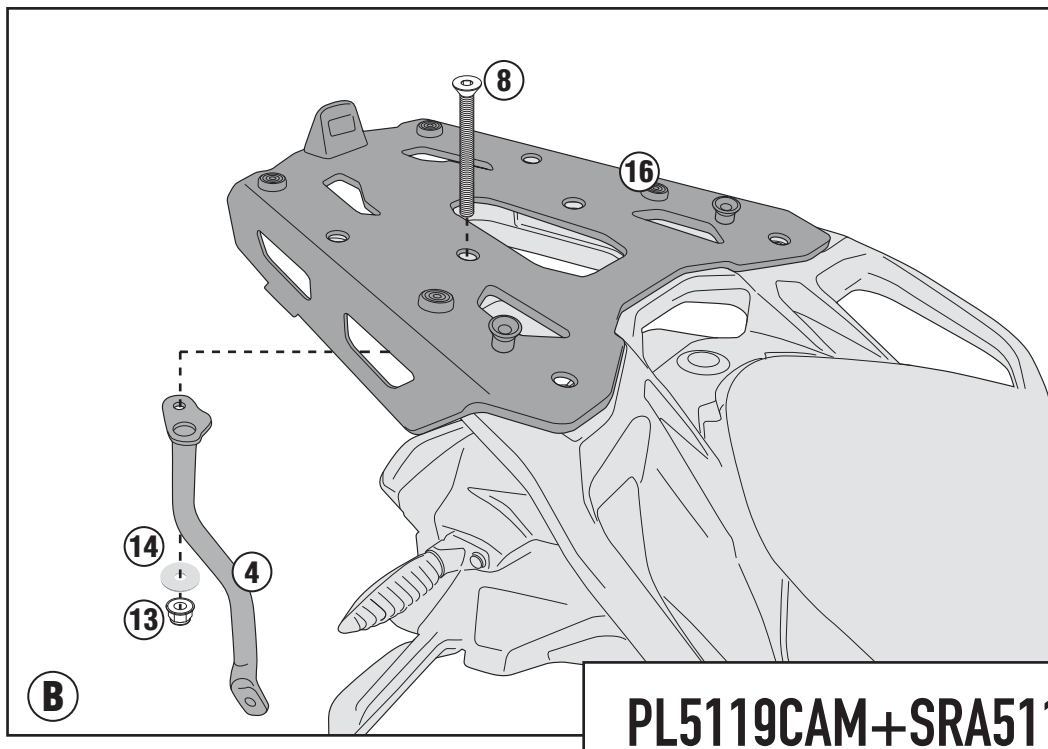

PL5119CAM-KL5119CAM

PORTAVALIGIE LATERALE SPECIFICO - SPECIFIC TUBULAR SIDE-CASE HOLDER - PORTE-VALISES LATÉRAUX SPÉCIFIQUE
SPEZIFISCHES STAHLROHR-SEITENTRAEGER - PORTA MALETAS LATERALES ESPECÍFICO - TRONCO LADO ESPECÍFICO

BMW S1000XR (2015)