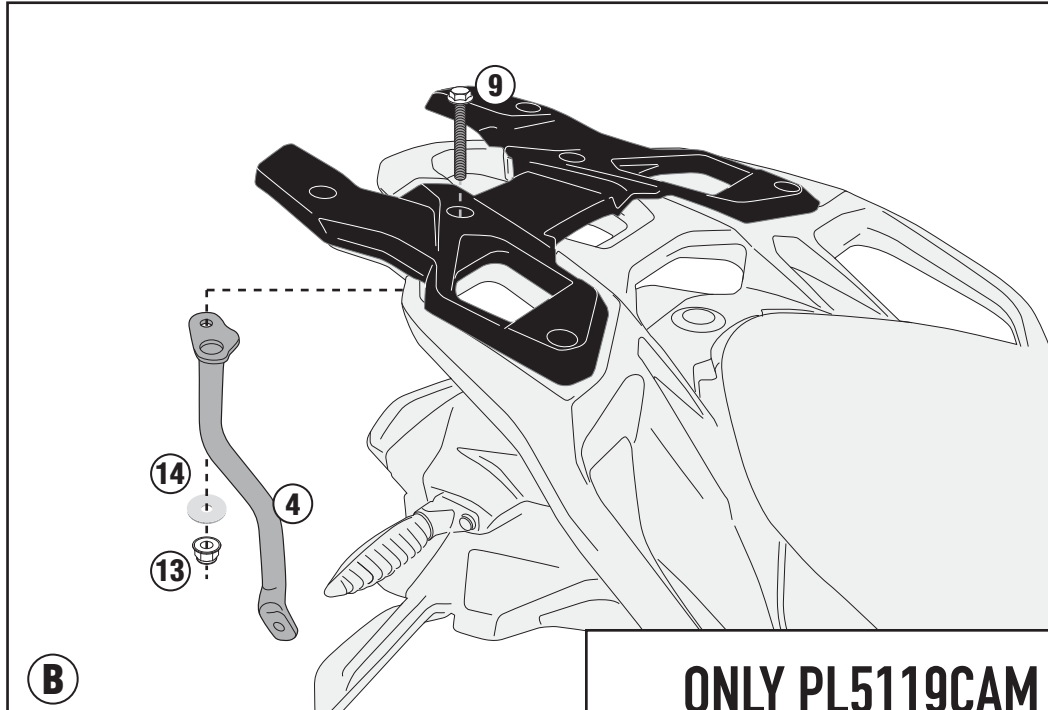

PL5119CAM-KL5119CAM

PORTAVALIGIE LATERALE SPECIFICO - SPECIFIC TUBULAR SIDE-CASE HOLDER - PORTE-VALISES LATÉRAUX SPÉCIFIQUE
SPEZIFISCHES STAHLROHR-SEITENTRAEGER - PORTA MALETAS LATERALES ESPECÍFICO - TRONCO LADO ESPECÍFICO

BMW S1000XR (2015)