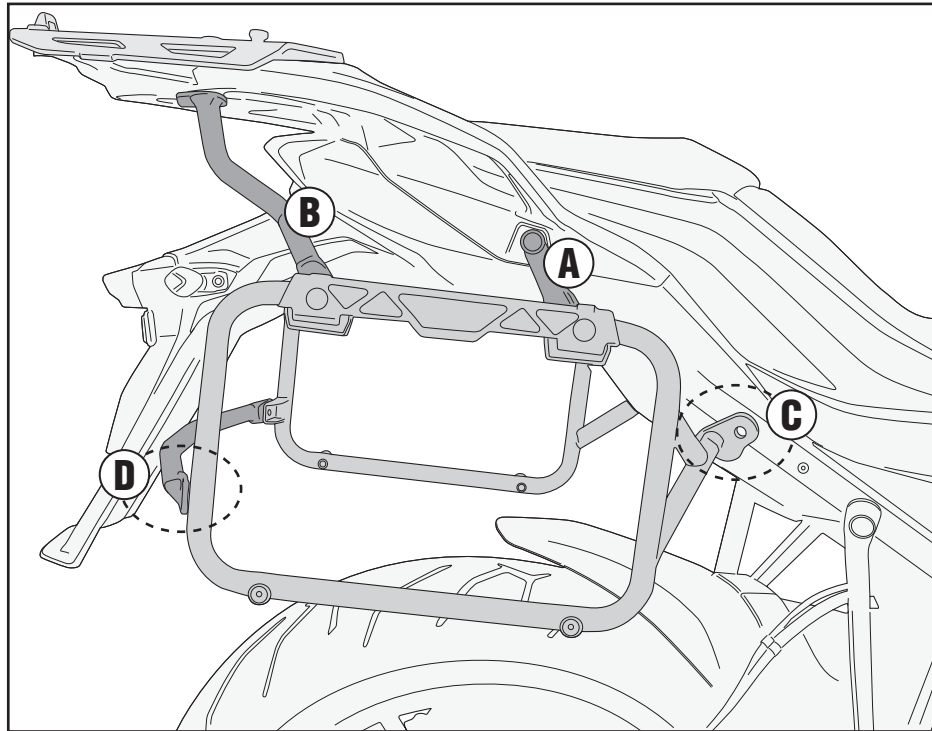

PL5119CAM-KL5119CAM

PORTAVALIGIE LATERALE SPECIFICO - SPECIFIC TUBULAR SIDE-CASE HOLDER - PORTE-VALISES LATÉRAUX SPÉCIFIQUE
SPEZIFISCHES STAHLROHR-SEITENTRAEGER - PORTA MALETAS LATERALES ESPECÍFICO - TRONCO LADO ESPECÍFICO

BMW S1000XR (2015)