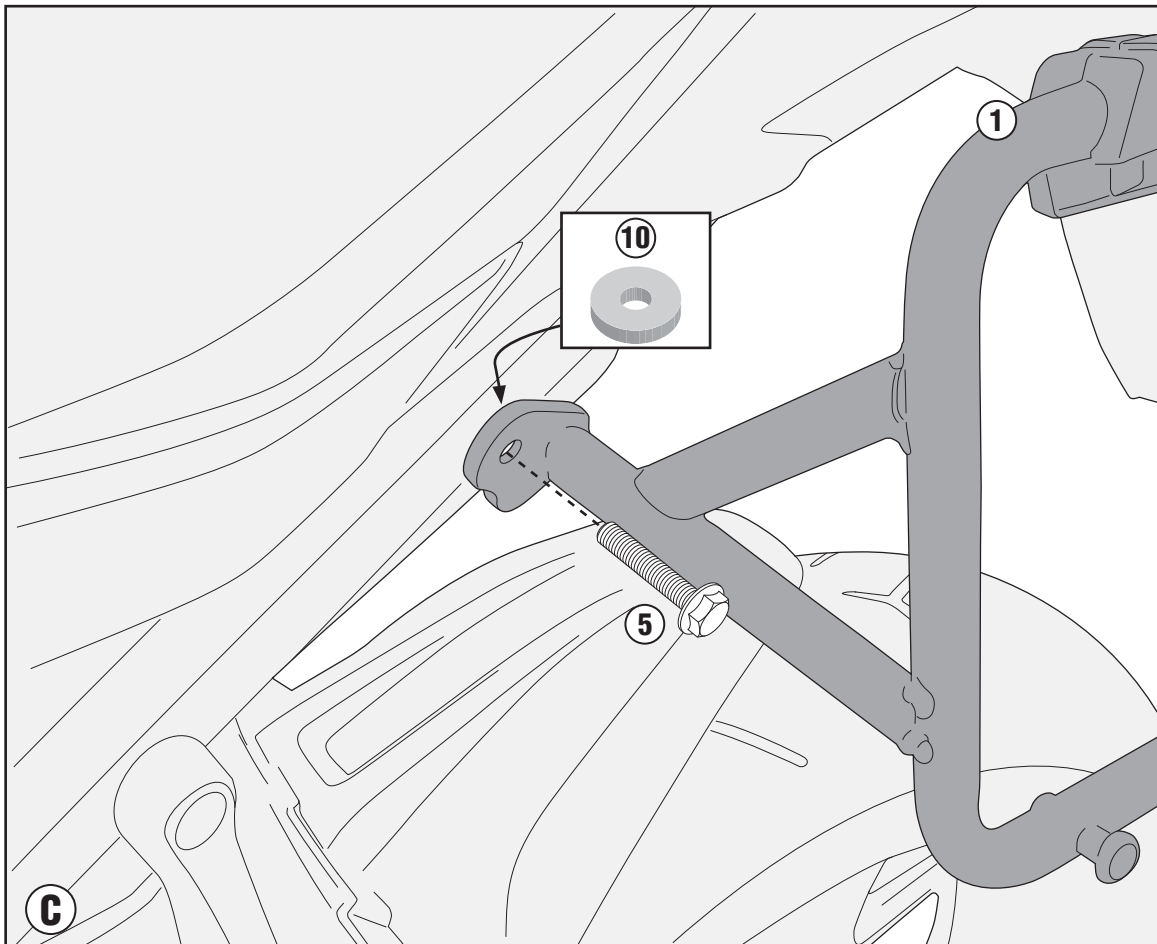

PL5119CAM-KL5119CAM

PORTAVALIGIE LATERALE SPECIFICO - SPECIFIC TUBULAR SIDE-CASE HOLDER - PORTE-VALISES LATÉRAUX SPÉCIFIQUE
SPEZIFISCHES STAHLROHR-SEITENTRAEGER - PORTA MALETAS LATERALES ESPECÍFICO - TRONCO LADO ESPECÍFICO

BMW S1000XR (2015)