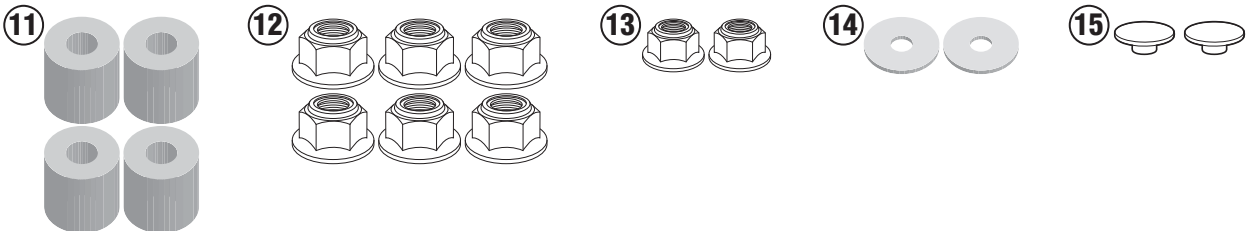

PL5119CAM-KL5119CAM

PORTAVALIGIE LATERALE SPECIFICO - SPECIFIC TUBULAR SIDE-CASE HOLDER - PORTE-VALISES LATÉRAUX SPÉCIFIQUE
SPEZIFISCHES STAHLROHR-SEITENTRAEGER - PORTA MALETAS LATERALES ESPECÍFICO - TRONCO LADO ESPECÍFICO

BMW S1000XR (2015)

N°	Descrizione	Caratteristiche	Codice	Quantità
1	Supporto - Support - Support Halterung - Soporte - Apoio	-	PL5119CAMDXS PL5119CAMSXS	2
2	Ponte Posteriore - Rear Bridge - Pont Postérieure Verbindungsrohr - Puente Trasero - Ponte Traseira	-	GNB1465P	1
3	Supporto - Support - Support Halterung - Soporte - Apoio	-	GNB1463DX GNB1463SX	2
4	Supporto - Support - Support Halterung - Soporte - Apoio	-	GNB1464DX GNB1464SX	2
5	Vite - Screw Vis - Schraube Tornillo - Parafuso	TECF M8x30	830TECF	2
6	Vite - Screw Vis - Schraube Tornillo - Parafuso	TCEI M8x80	880TCEI	2
7	Vite - Screw Vis - Schraube Tornillo - Parafuso	TECF M8x20	820TECF	2
8	Vite - Screw Vis - Schraube Tornillo - Parafuso	TSCEI M6x55	655TSP	2
9	Vite - Screw Vis - Schraube Tornillo - Parafuso	TECF M6x40	640TECF	2
10	Distanziale - Spacer Entretoise - Distanzstueck Distanciador - Espaçador	Ø24x5 Foro 8,5T	C24L5F8,5T	2
11	Distanziale - Spacer Entretoise - Distanzstueck Distanciador - Espaçador	Ø20x20 Foro 8,5	C20L20F8,5ALT	4
12	Dado - Bolt - Erou Mutter - Tuerca - Porca	Dado Auto Bloccante Flangiato M8	8DADIAFLN	6
13	Dado - Bolt - Erou Mutter - Tuerca - Porca	Dado Auto Bloccante Flangiato M6	6DADIAFLN	2
14	Rondella - Washer Rondelle - Scheibe Arandela - Arruela	Ø20 Foro 6mm	620RON	2
15	Coprivite - Screw Cap - Cache Vis Stopsschraube - Tapa Tornillo	Ø8	Z801	2
16	Particolari Inclusi Nell' SRA5119 Components Included In the SRA5119 Pièces Incluses Dans Le SRA5119 Die Einzelnen Teile Sind Bei Montagekit Der SRA5119 Despieces Incluidos En El SRA5119 Explodiu incluido no SRA5119	-	-	-

PL5119CAM-KL5119CAM

PORTAVALIGIE LATERALE SPECIFICO - SPECIFIC TUBULAR SIDE-CASE HOLDER - PORTE-VALISES LATÉRAUX SPÉCIFIQUE
SPEZIFISCHES STAHLROHR-SEITENTRAEGER - PORTA MALETAS LATERALES ESPECÍFICO - TRONCO LADO ESPECÍFICO

BMW S1000XR (2015)