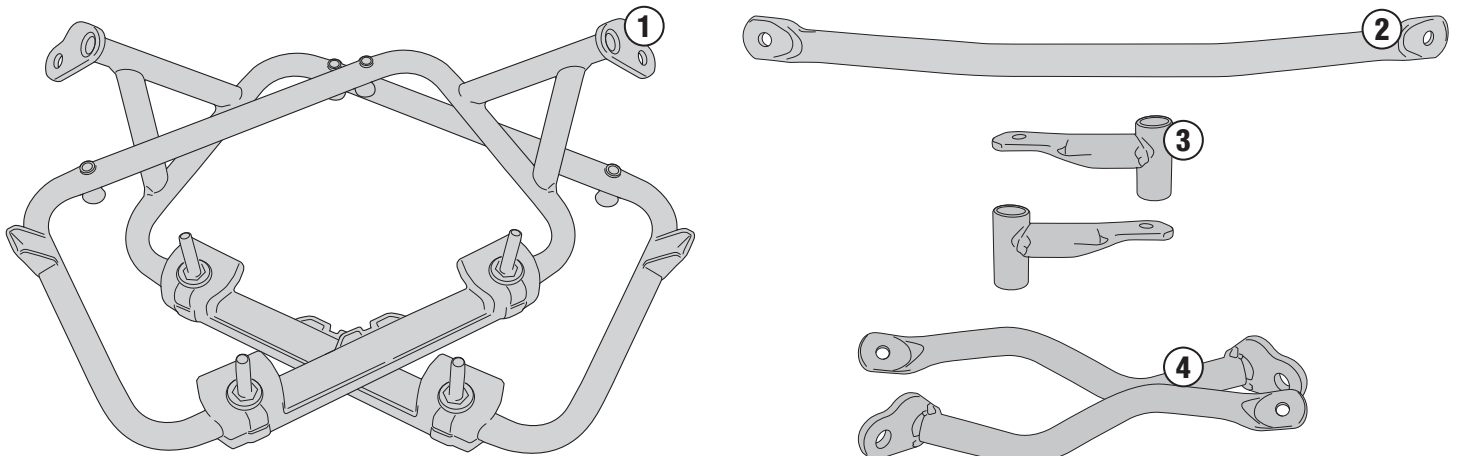

PL5119CAM-KL5119CAM

PORTAVALIGIE LATERALE SPECIFICO - SPECIFIC TUBULAR SIDE-CASE HOLDER - PORTE-VALISES LATÉRAUX SPÉCIFIQUE
SPEZIFISCHES STAHLROHR-SEITENTRAEGER - PORTA MALETAS LATERALES ESPECÍFICO - TRONCO LADO ESPECÍFICO

BMW S1000XR (2015)

N°	Descrizione	Caratteristiche	Codice	Quantità
1	Supporto - Support - Support Halterung - Soporte - Apoio	-	PL5119CAMDXS PL5119CAMSXS	2
2	Ponte Posteriore - Rear Bridge - Pont Postérieure Verbindungsrohr - Puente Trasero - Ponte Traseira	-	GNB1465P	1
3	Supporto - Support - Support Halterung - Soporte - Apoio	-	GNB1463DX GNB1463SX	2
4	Supporto - Support - Support Halterung - Soporte - Apoio	-	GNB1464DX GNB1464SX	2
5	Vite - Screw Vis - Schraube Tornillo - Parafuso	TECF M8x30	830TECF	2
6	Vite - Screw Vis - Schraube Tornillo - Parafuso	TCEI M8x80	880TCEI	2
7	Vite - Screw Vis - Schraube Tornillo - Parafuso	TECF M8x20	820TECF	2
8	Vite - Screw Vis - Schraube Tornillo - Parafuso	TSCEI M6x55	655TSP	2
9	Vite - Screw Vis - Schraube Tornillo - Parafuso	TECF M6x40	640TECF	2
10	Distanziale - Spacer Entretoise - Distanzstueck Distanciador - Espaçador	Ø24x5 Foro 8,5T	C24L5F8,5T	2
11	Distanziale - Spacer Entretoise - Distanzstueck Distanciador - Espaçador	Ø20x20 Foro 8,5	C20L20F8,5ALT	4
12	Dado - Bolt - Erou Mutter - Tuerca - Porca	Dado Auto Bloccante Flangiato M8	8DADIAFLN	6
13	Dado - Bolt - Erou Mutter - Tuerca - Porca	Dado Auto Bloccante Flangiato M6	6DADIAFLN	2
14	Rondella - Washer Rondelle - Scheibe Arandela - Arruela	Ø20 Foro 6mm	620RON	2
15	Coprivite - Screw Cap - Cache Vis Stopsschraube - Tapa Tornillo	Ø8	Z801	2
16	Particolari Inclusi Nell' SRA5119 Components Included In the SRA5119 Pièces Incluses Dans Le SRA5119 Die Einzelnen Teile Sind Bei Montagekit Der SRA5119 Despieces Incluidos En El SRA5119 Explodiu incluido no SRA5119	-	-	-

PL5119CAM-KL5119CAM

PORTAVALIGIE LATERALE SPECIFICO - SPECIFIC TUBULAR SIDE-CASE HOLDER - PORTE-VALISES LATÉRAUX SPÉCIFIQUE
SPEZIFISCHES STAHLROHR-SEITENTRAEGER - PORTA MALETAS LATERALES ESPECÍFICO - TRONCO LADO ESPECÍFICO

BMW S1000XR (2015)