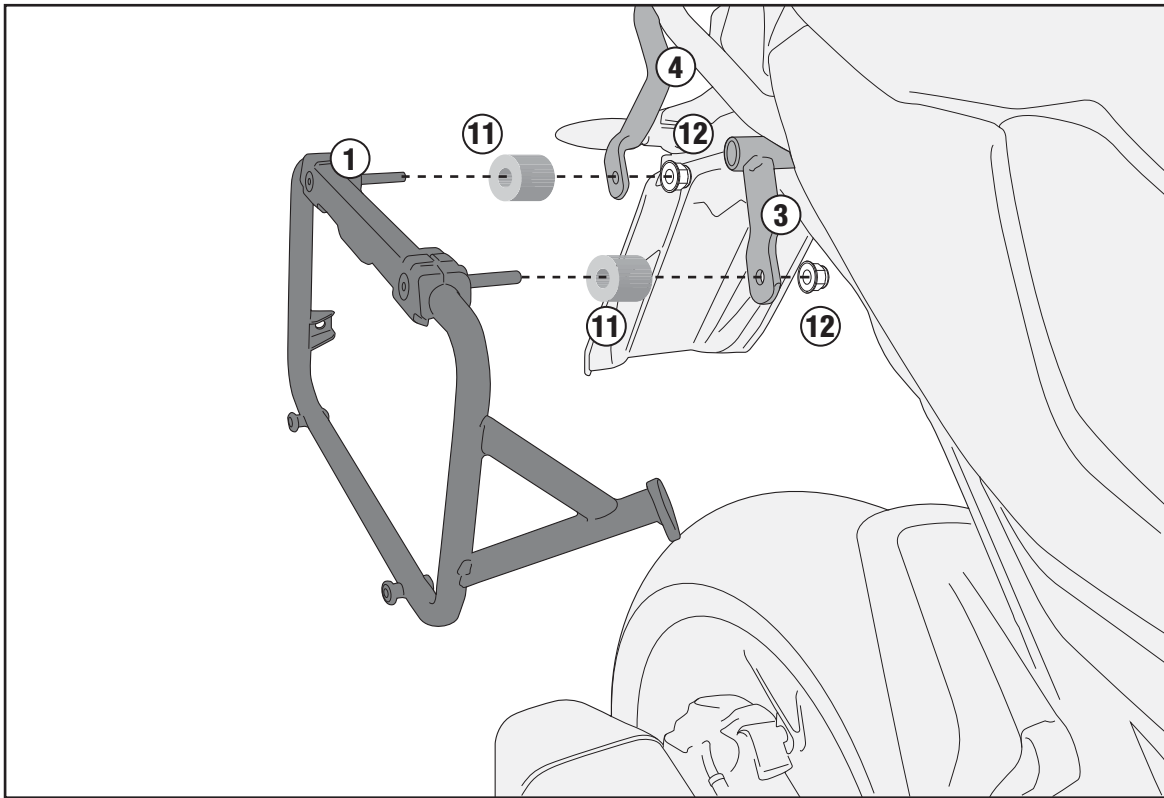

PL5119CAM-KL5119CAM

PORTAVALIGIE LATERALE SPECIFICO - SPECIFIC TUBULAR SIDE-CASE HOLDER - PORTE-VALISES LATÉRAUX SPÉCIFIQUE
SPEZIFISCHES STAHLROHR-SEITENTRAEGER - PORTA MALETAS LATERALES ESPECÍFICO - TRONCO LADO ESPECÍFICO

BMW S1000XR (2015)