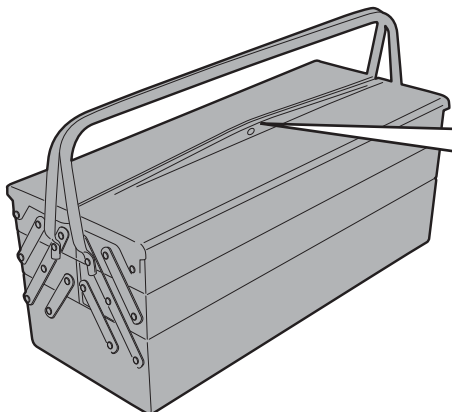

PL5119CAM-KL5119CAM

PORTAVALIGIE LATERALE SPECIFICO - SPECIFIC TUBULAR SIDE-CASE HOLDER - PORTE-VALISES LATÉRAUX SPÉCIFIQUE
SPEZIFISCHES STAHLROHR-SEITENTRAEGER - PORTA MALETAS LATERALES ESPECÍFICO - TRONCO LADO ESPECÍFICO

BMW S1000XR (2015)

N°	Descrizione	Caratteristiche	Codice	Quantità
1	Supporto - Support - Support Halterung - Soporte - Apoio	-	PL5119CAMDXS PL5119CAMSXS	2
2	Ponte Posteriore - Rear Bridge - Pont Postérieure Verbindungsrohr - Puente Trasero - Ponte Traseira	-	GNB1465P	1
3	Supporto - Support - Support Halterung - Soporte - Apoio	-	GNB1463DX GNB1463SX	2
4	Supporto - Support - Support Halterung - Soporte - Apoio	-	GNB1464DX GNB1464SX	2
5	Vite - Screw Vis - Schraube Tornillo - Parafuso	TECF M8x30	830TECF	2
6	Vite - Screw Vis - Schraube Tornillo - Parafuso	TCEI M8x80	880TCEI	2
7	Vite - Screw Vis - Schraube Tornillo - Parafuso	TECF M8x20	820TECF	2
8	Vite - Screw Vis - Schraube Tornillo - Parafuso	TSCEI M6x55	655TSP	2
9	Vite - Screw Vis - Schraube Tornillo - Parafuso	TECF M6x40	640TECF	2
10	Distanziale - Spacer Entretoise - Distanzstueck Distanciador - Espaçador	Ø24x5 Foro 8,5T	C24L5F8,5T	2
11	Distanziale - Spacer Entretoise - Distanzstueck Distanciador - Espaçador	Ø20x20 Foro 8,5	C20L20F8,5ALT	4
12	Dado - Bolt - Erou Mutter - Tuerca - Porca	Dado Auto Bloccante Flangiato M8	8DADIAFLN	6
13	Dado - Bolt - Erou Mutter - Tuerca - Porca	Dado Auto Bloccante Flangiato M6	6DADIAFLN	2
14	Rondella - Washer Rondelle - Scheibe Arandela - Arruela	Ø20 Foro 6mm	620RON	2
15	Coprivite - Screw Cap - Cache Vis Stopsschraube - Tapa Tornillo	Ø8	Z801	2
16	Particolari Inclusi Nell' SRA5119 Components Included In the SRA5119 Pièces Incluses Dans Le SRA5119 Die Einzelnen Teile Sind Bei Montagekit Der SRA5119 Despieces Incluidos En El SRA5119 Explodiu incluido no SRA5119	-	-	-

PL5119CAM-KL5119CAM

PORTAVALIGIE LATERALE SPECIFICO - SPECIFIC TUBULAR SIDE-CASE HOLDER - PORTE-VALISES LATÉRAUX SPÉCIFIQUE
SPEZIFISCHES STAHLROHR-SEITENTRAEGER - PORTA MALETAS LATERALES ESPECÍFICO - TRONCO LADO ESPECÍFICO

BMW S1000XR (2015)