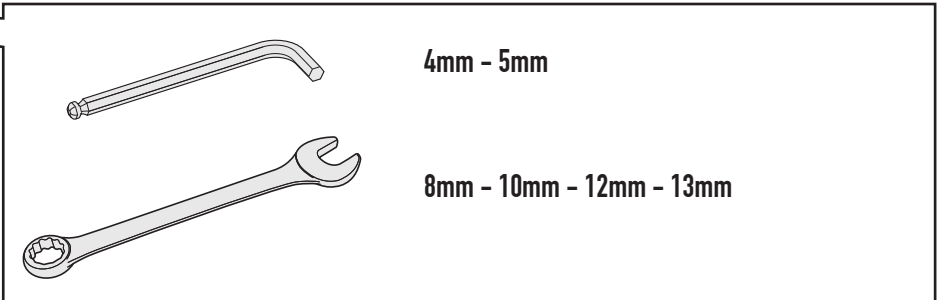

PL5119CAM-KL5119CAM

PORTAVALIGIE LATERALE SPECIFICO - SPECIFIC TUBULAR SIDE-CASE HOLDER - PORTE-VALISES LATÉRAUX SPÉCIFIQUE
SPEZIFISCHES STAHLROHR-SEITENTRAEGER - PORTA MALETAS LATERALES ESPECÍFICO - TRONCO LADO ESPECÍFICO

BMW S1000XR (2015)

N°	Descrizione	Caratteristiche	Codice	Quantità
1	Supporto - Support - Support Halterung - Soporte - Apoio	-	PL5119CAMDXS PL5119CAMSXS	2
2	Ponte Posteriore - Rear Bridge - Pont Postérieure Verbindungsrohr - Puente Trasero - Ponte Traseira	-	GNB1465P	1
3	Supporto - Support - Support Halterung - Soporte - Apoio	-	GNB1463DX GNB1463SX	2
4	Supporto - Support - Support Halterung - Soporte - Apoio	-	GNB1464DX GNB1464SX	2
5	Vite - Screw Vis - Schraube Tornillo - Parafuso	TECF M8x30	830TECF	2
6	Vite - Screw Vis - Schraube Tornillo - Parafuso	TCEI M8x80	880TCEI	2
7	Vite - Screw Vis - Schraube Tornillo - Parafuso	TECF M8x20	820TECF	2
8	Vite - Screw Vis - Schraube Tornillo - Parafuso	TSCEI M6x55	655TSP	2
9	Vite - Screw Vis - Schraube Tornillo - Parafuso	TECF M6x40	640TECF	2
10	Distanziale - Spacer Entretoise - Distanzstueck Distanciador - Espaçador	Ø24x5 Foro 8,5T	C24L5F8,5T	2
11	Distanziale - Spacer Entretoise - Distanzstueck Distanciador - Espaçador	Ø20x20 Foro 8,5	C20L20F8,5ALT	4
12	Dado - Bolt - Erou Mutter - Tuerca - Porca	Dado Auto Bloccante Flangiato M8	8DADIAFLN	6
13	Dado - Bolt - Erou Mutter - Tuerca - Porca	Dado Auto Bloccante Flangiato M6	6DADIAFLN	2
14	Rondella - Washer Rondelle - Scheibe Arandela - Arruela	Ø20 Foro 6mm	620RON	2
15	Coprivite - Screw Cap - Cache Vis Stopsschraube - Tapa Tornillo	Ø8	Z801	2
16	Particolari Inclusi Nell' SRA5119 Components Included In the SRA5119 Pièces Incluses Dans Le SRA5119 Die Einzelnen Teile Sind Bei Montagekit Der SRA5119 Despieces Incluidos En El SRA5119 Explodiu incluido no SRA5119	-	-	-

PL5119CAM-KL5119CAM

PORTAVALIGIE LATERALE SPECIFICO - SPECIFIC TUBULAR SIDE-CASE HOLDER - PORTE-VALISES LATÉRAUX SPÉCIFIQUE
SPEZIFISCHES STAHLROHR-SEITENTRAEGER - PORTA MALETAS LATERALES ESPECÍFICO - TRONCO LADO ESPECÍFICO

BMW S1000XR (2015)