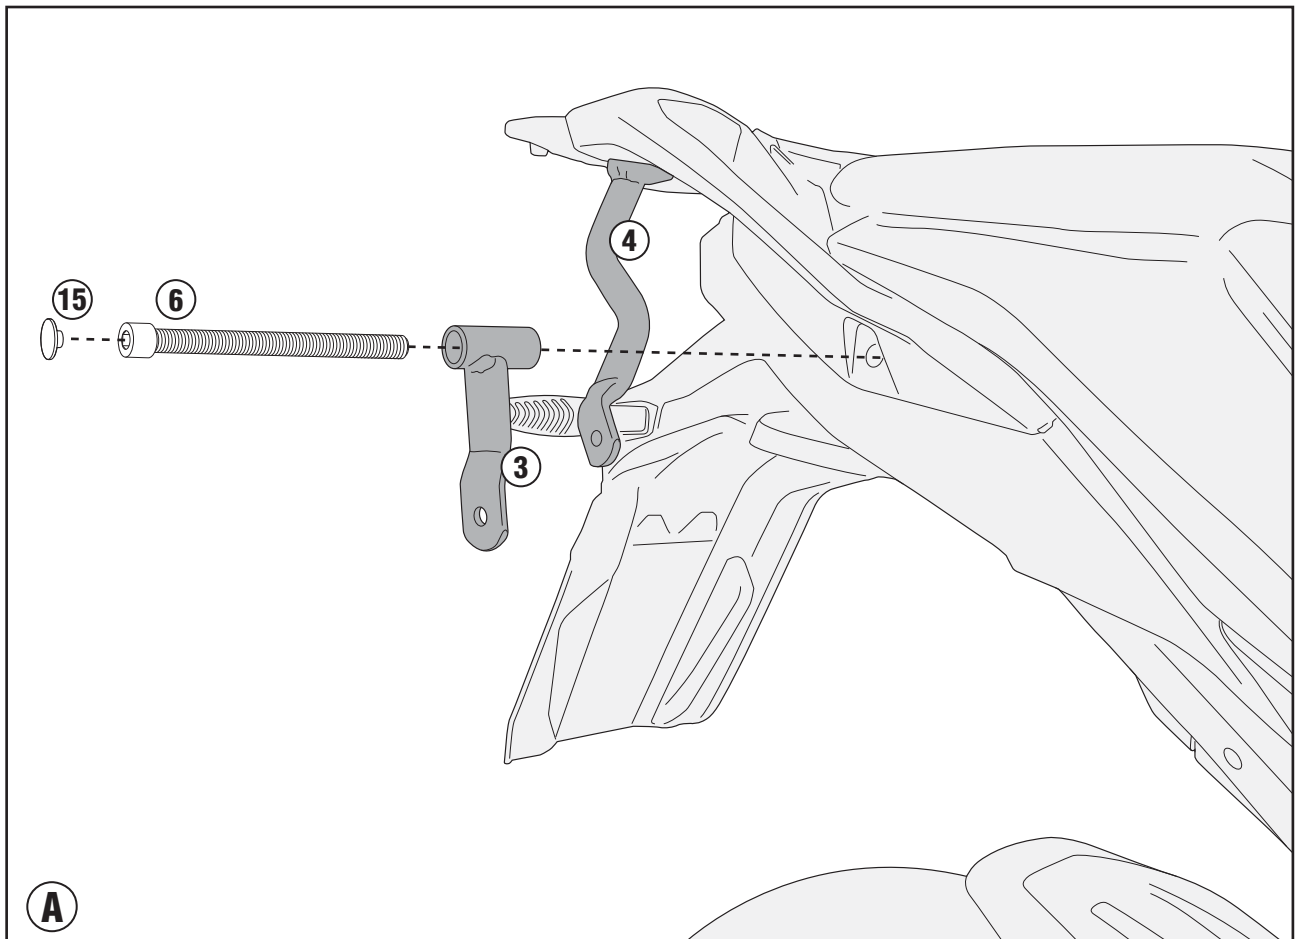

PL5119CAM-KL5119CAM

PORTAVALIGIE LATERALE SPECIFICO - SPECIFIC TUBULAR SIDE-CASE HOLDER - PORTE-VALISES LATÉRAUX SPÉCIFIQUE
SPEZIFISCHES STAHLROHR-SEITENTRAEGER - PORTA MALETAS LATERALES ESPECÍFICO - TRONCO LADO ESPECÍFICO

BMW S1000XR (2015)