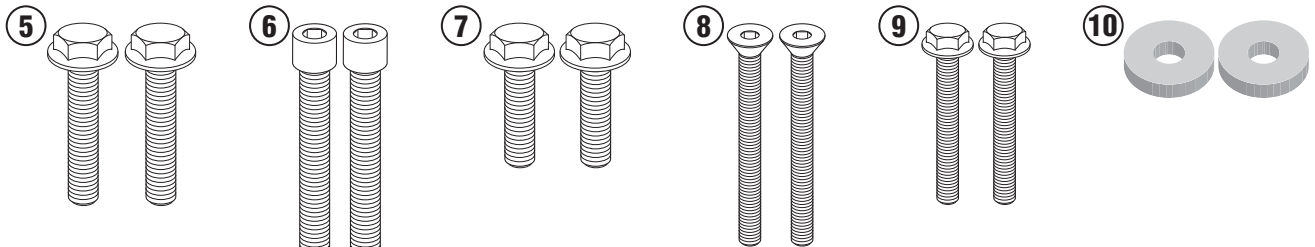

PL5119CAM-KL5119CAM

PORTAVALIGIE LATERALE SPECIFICO - SPECIFIC TUBULAR SIDE-CASE HOLDER - PORTE-VALISES LATÉRAUX SPÉCIFIQUE
SPEZIFISCHES STAHLROHR-SEITENTRAEGER - PORTA MALETAS LATERALES ESPECÍFICO - TRONCO LADO ESPECÍFICO

BMW S1000XR (2015)

N°	Descrizione	Caratteristiche	Codice	Quantità
1	Supporto - Support - Support Halterung - Soporte - Apoio	-	PL5119CAMDXS PL5119CAMSXS	2
2	Ponte Posteriore - Rear Bridge - Pont Postérieure Verbindungsrohr - Puente Trasero - Ponte Traseira	-	GNB1465P	1
3	Supporto - Support - Support Halterung - Soporte - Apoio	-	GNB1463DX GNB1463SX	2
4	Supporto - Support - Support Halterung - Soporte - Apoio	-	GNB1464DX GNB1464SX	2
5	Vite - Screw Vis - Schraube Tornillo - Parafuso	TECF M8x30	830TECF	2
6	Vite - Screw Vis - Schraube Tornillo - Parafuso	TCEI M8x80	880TCEI	2
7	Vite - Screw Vis - Schraube Tornillo - Parafuso	TECF M8x20	820TECF	2
8	Vite - Screw Vis - Schraube Tornillo - Parafuso	TSCEI M6x55	655TSP	2
9	Vite - Screw Vis - Schraube Tornillo - Parafuso	TECF M6x40	640TECF	2
10	Distanziale - Spacer Entretoise - Distanzstueck Distanciador - Espaçador	Ø24x5 Foro 8,5T	C24L5F8,5T	2
11	Distanziale - Spacer Entretoise - Distanzstueck Distanciador - Espaçador	Ø20x20 Foro 8,5	C20L20F8,5ALT	4
12	Dado - Bolt - Erou Mutter - Tuerca - Porca	Dado Auto Bloccante Flangiato M8	8DADIAFLN	6
13	Dado - Bolt - Erou Mutter - Tuerca - Porca	Dado Auto Bloccante Flangiato M6	6DADIAFLN	2
14	Rondella - Washer Rondelle - Scheibe Arandela - Arruela	Ø20 Foro 6mm	620RON	2
15	Coprivite - Screw Cap - Cache Vis Stopsschraube - Tapa Tornillo	Ø8	Z801	2
16	Particolari Inclusi Nell' SRA5119 Components Included In the SRA5119 Pièces Incluses Dans Le SRA5119 Die Einzelnen Teile Sind Bei Montagekit Der SRA5119 Despieces Incluidos En El SRA5119 Explodiu incluido no SRA5119	-	-	-

PL5119CAM-KL5119CAM

PORTAVALIGIE LATERALE SPECIFICO - SPECIFIC TUBULAR SIDE-CASE HOLDER - PORTE-VALISES LATÉRAUX SPÉCIFIQUE
SPEZIFISCHES STAHLROHR-SEITENTRAEGER - PORTA MALETAS LATERALES ESPECÍFICO - TRONCO LADO ESPECÍFICO

BMW S1000XR (2015)