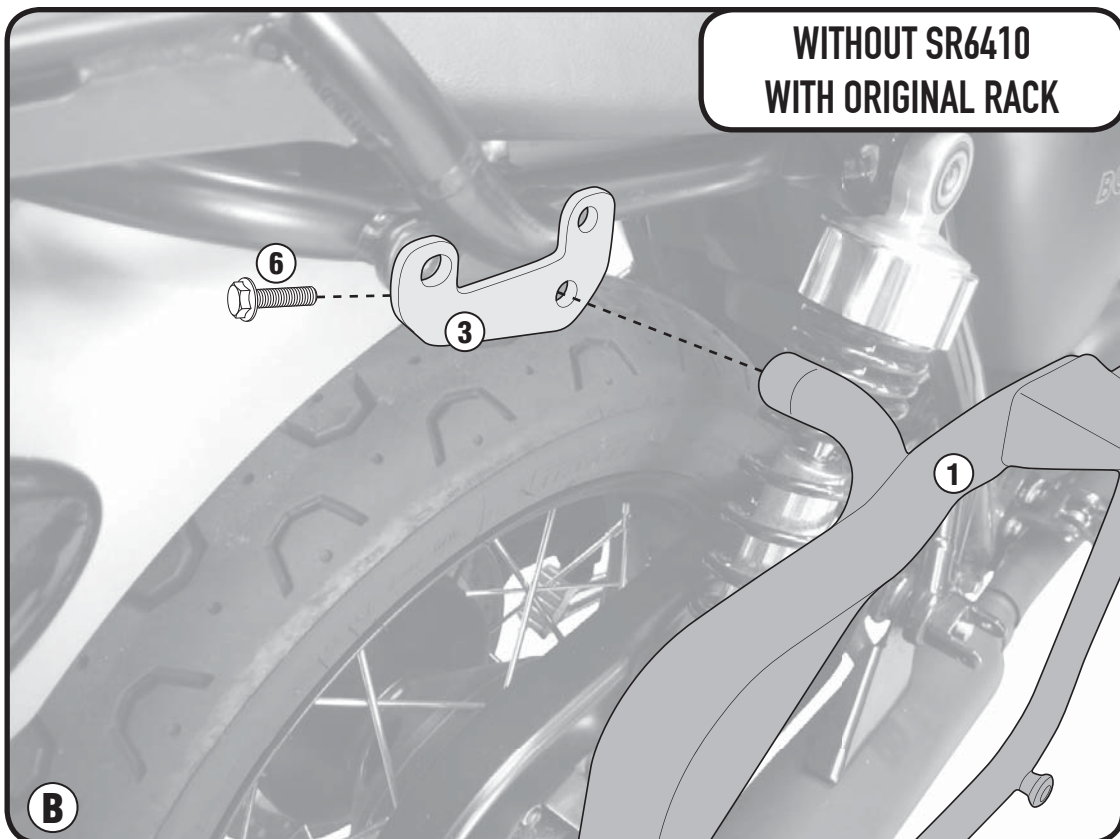

PL6410 - KL6410

PORTAVALIGIE LATERALE SPECIFICO - SPECIFIC TUBULAR SIDE-CASE HOLDER - PORTE-VALISES LATÉRAUX SPÉCIFIQUE
SPEZIFISCHES STAHLROHR-SEITENTRAEGER - PORTA MALETAS LATERALES ESPECÍFICO - TRONCO LADO ESPECÍFICO

TRIUMPH BONNEVILLE T120 1200 (2016)