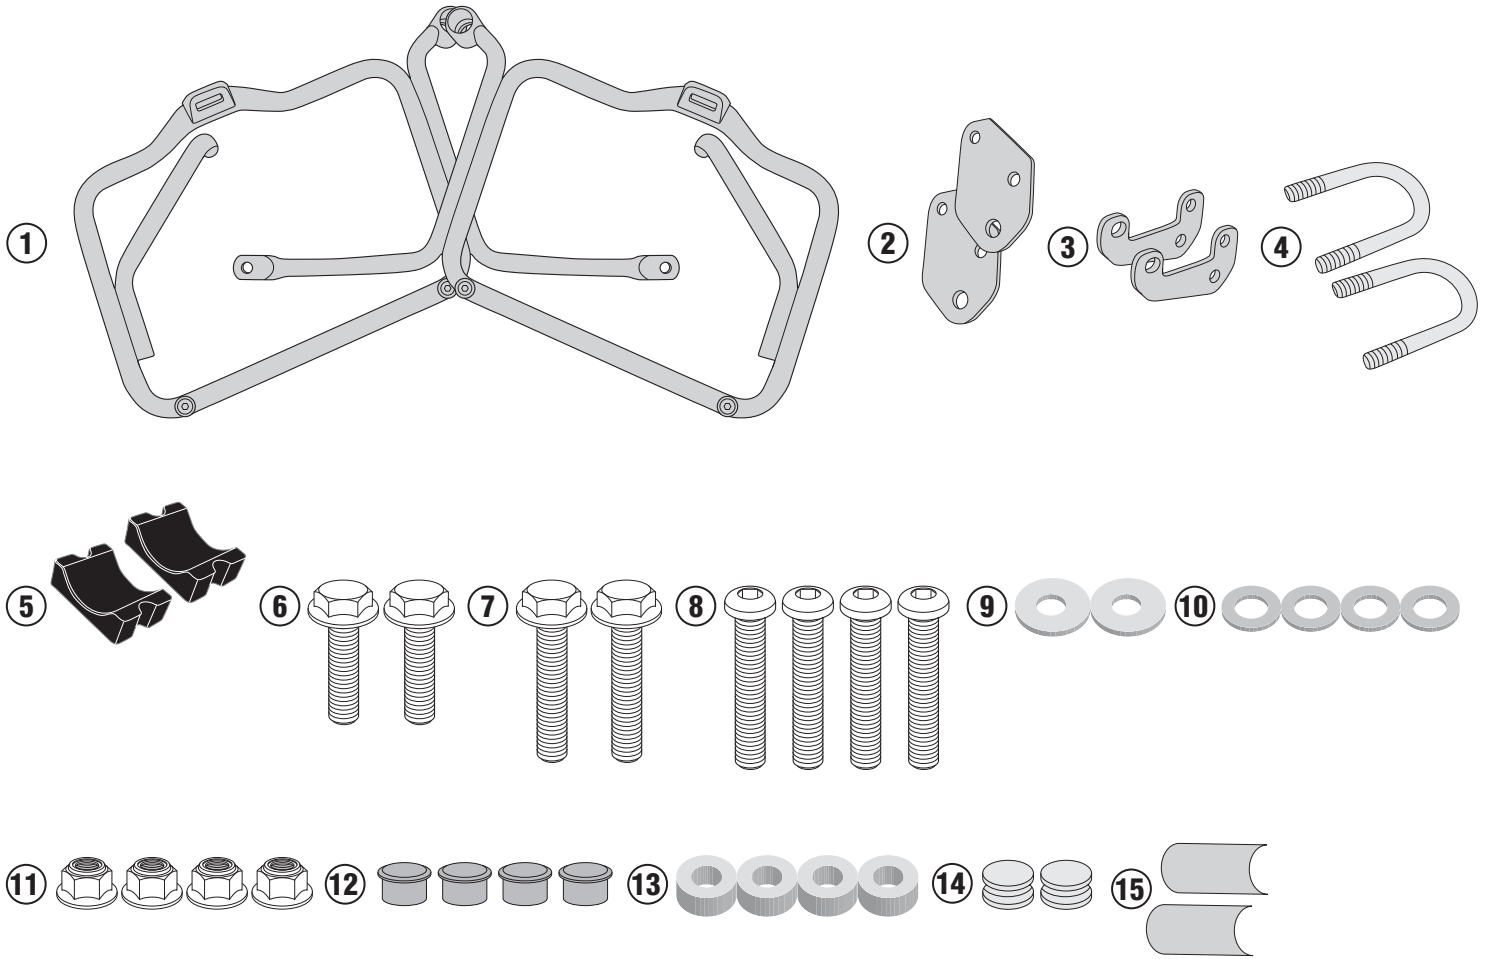

PL6410 - KL6410

PORTAVALIGIE LATERALE SPECIFICO - SPECIFIC TUBULAR SIDE-CASE HOLDER - PORTE-VALISES LATÉRAUX SPÉCIFIQUE

SPEZIFISCHES STAHLROHR-SEITENTRAEGER - PORTA MALETAS LATERALES ESPECÍFICO - TRONCO LADO ESPECÍFICO

TRIUMPH BONNEVILLE T120 1200 (2016)

N°	Descrizione	Caratteristiche	Codice	Quantità
1	Telaio laterale - Side frame - Châssis latéral - Soporte lateral - Seitenrahmen - Suporte lateral	-	PL6410DXV PL6410SXV	2 (Dx-Sx)
2	Supporto laterale - Lower frame - Support latéral - Soporte lateral - Untere Halterung - Suporte lateral	-	GL3284V	2
3	Supporto laterale - Lower frame - Support latéral - Soporte lateral - Untere Halterung - Suporte lateral	-	GL3285V	2
4	Supporto - Support - Support Halterung - Soporte	-	Z1892	2
5	Supporto - Support - Support Halterung - Soporte	-	Z1893	2
6	Vite - Screw Vis - Schraube Tornillo - Parafuso	TECF M8x20	820TECF	2
7	Vite - Screw Vis - Schraube Tornillo - Parafuso	TECF M8x25	825TECF	2
8	Vite - Screw Vis - Schraube Tornillo - Parafuso	TBEI M8x35	835TBEI	4
9	Rondella - Washer - Rondelle Scheibe - Arandela - Arruela	-	820RON	2
10	Rondella - Washer - Rondelle Scheibe - Arandela - Arruela	-	814RON	4
11	Dado - Bolt - Ecrou Mutter - Tuerca - Porca	Dado Autobloccante Flangiato M6	6DADIAFLN	4
12	Tappo - Cap Fiche - Stecker Enchufe - Boné	-	10COP	4
13	Distanziale - Spacer Entretoise - Distanzstueck - Distanciador	Ø16x7 Foro 8,2	C16L7F8,2T	4
14	Tappo - Cap Fiche - Stecker Enchufe - Boné	-	25TAPBA	2
15	Protezione Adesiva - Adhesive Protection Protection Adhesive - Schutzkleber Protección Adhesiva - Proteção Adesiva	-	Z2086	2
16	Componenti Originali - Original Parts Parties Originales - Original Bauteile Componentes Originales - Componentes Origin	-	-	-

PL6410 - KL6410

PORTAVALIGIE LATERALE SPECIFICO - SPECIFIC TUBULAR SIDE-CASE HOLDER - PORTE-VALISES LATÉRAUX SPÉCIFIQUE
SPEZIFISCHES STAHLROHR-SEITENTRAEGER - PORTA MALETAS LATERALES ESPECÍFICO - TRONCO LADO ESPECÍFICO

TRIUMPH BONNEVILLE T120 1200 (2016)