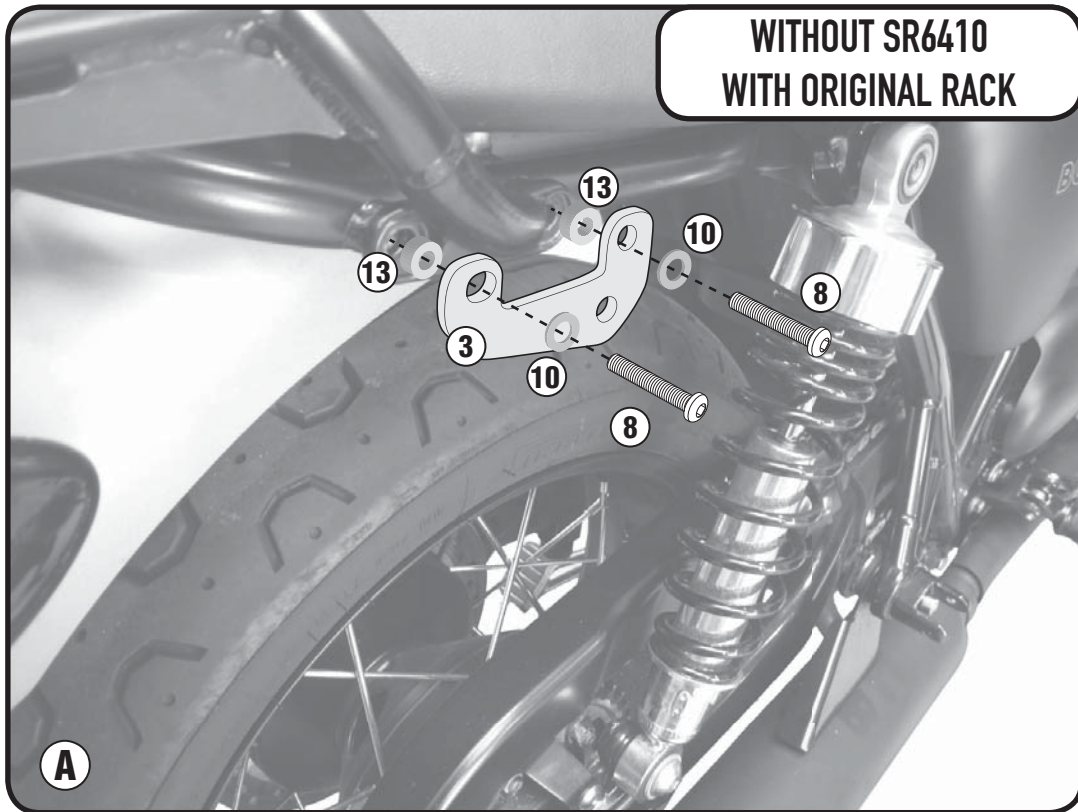

PL6410 - KL6410

PORTAVALIGIE LATERALE SPECIFICO - SPECIFIC TUBULAR SIDE-CASE HOLDER - PORTE-VALISES LATÉRAUX SPÉCIFIQUE
SPEZIFISCHES STAHLROHR-SEITENTRAEGER - PORTA MALETAS LATERALES ESPECÍFICO - TRONCO LADO ESPECÍFICO

TRIUMPH BONNEVILLE T120 1200 (2016)