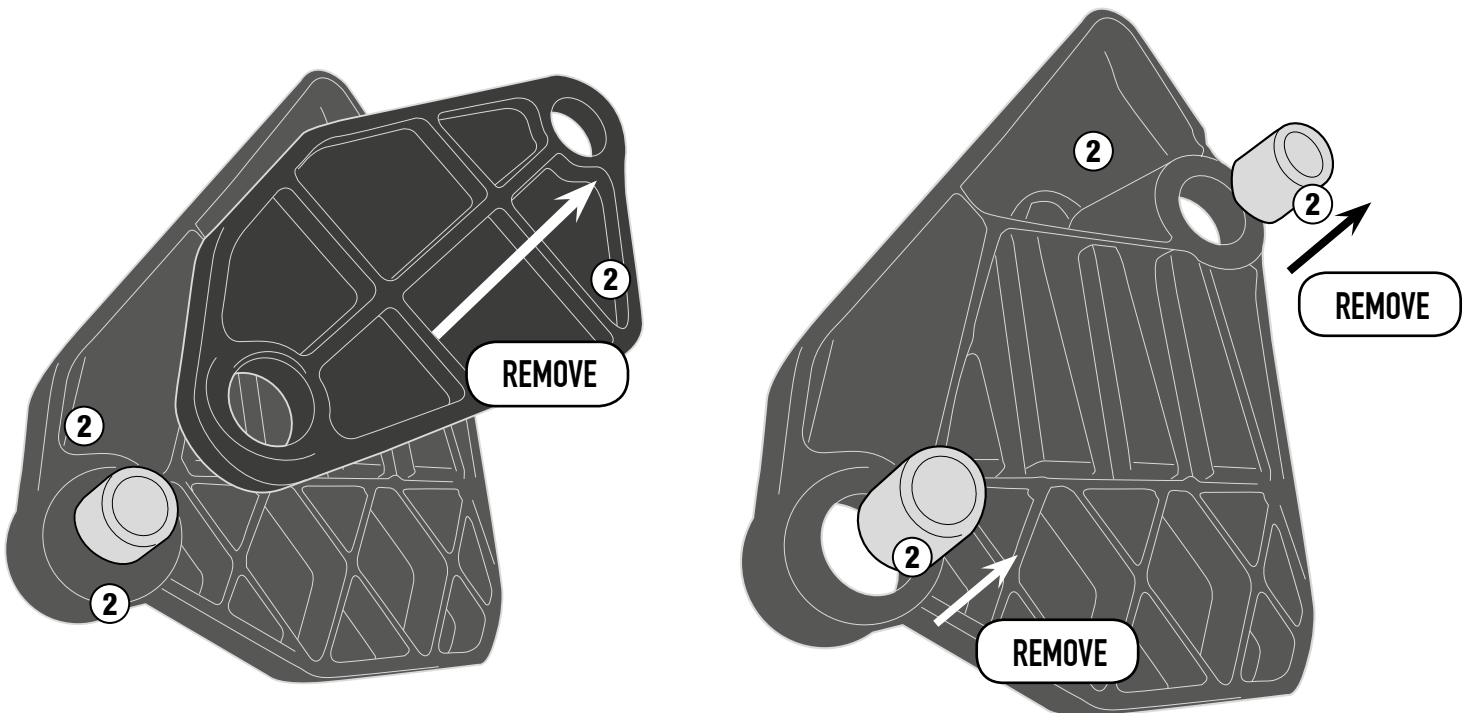

PL7705CAMKIT-KL7705CAMKIT

KIT SPECIFICO - SPECIFIC KIT - KIT SPECIFIQUE - SPEZIFISCHES KIT - KIT ESPECÍFICO

KTM 1290 SUPER ADVENTURE S (2017)