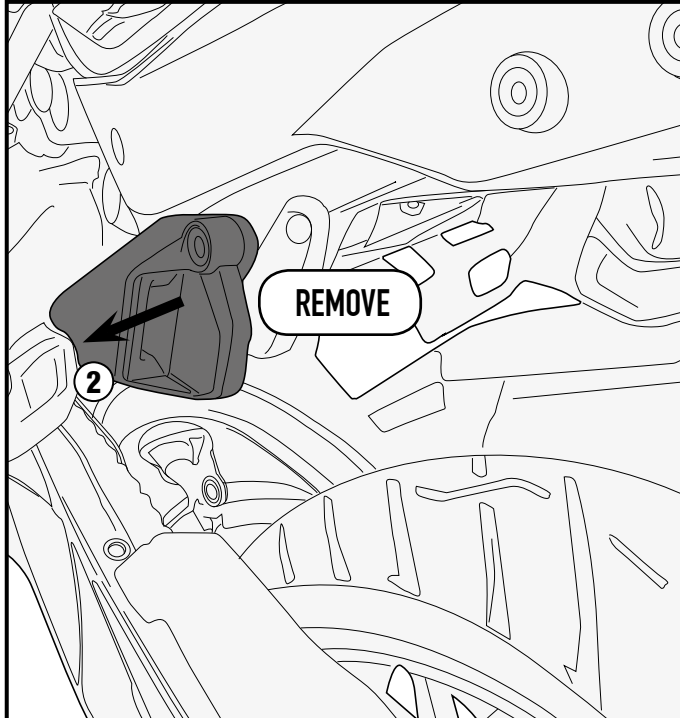

PL7705CAMKIT-KL7705CAMKIT

KIT SPECIFICO - SPECIFIC KIT - KIT SPECIFIQUE - SPEZIFISCHES KIT - KIT ESPECÍFICO

KTM 1290 SUPER ADVENTURE S (2017)

N°	Descrizione	Caratteristiche	Codice	Quantità
1	Distanziale - Spacer Entretoise - Distanzstueck Distanciador - Espaçador	-	V950	4
2	Componenti Originali - Original Parts Parties Originales - Original Bauteile Componentes Originales - Componentes Originais	-	-	-

①