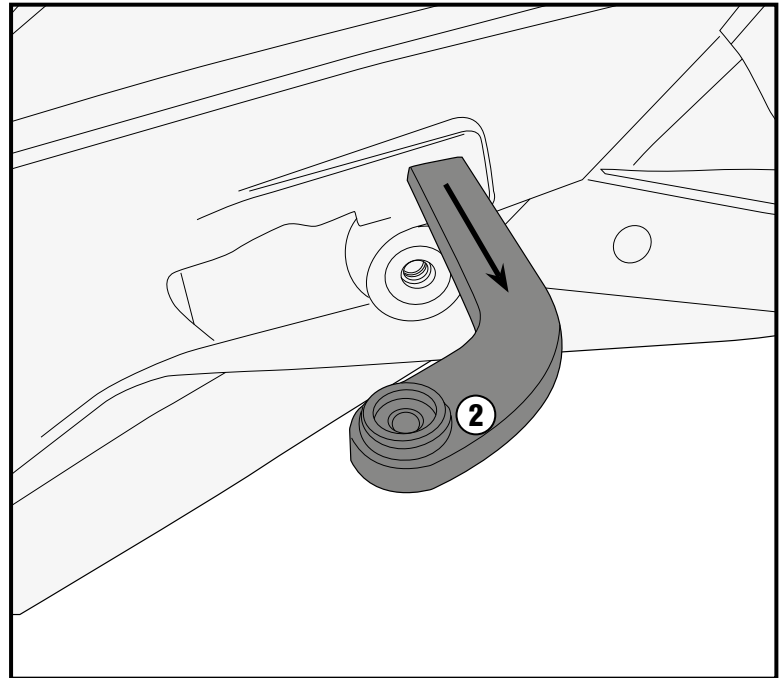

PL7705CAMKIT-KL7705CAMKIT

KIT SPECIFICO - SPECIFIC KIT - KIT SPECIFIQUE - SPEZIFISCHES KIT - KIT ESPECÍFICO

KTM 1290 SUPER ADVENTURE S (2017)

N°	Descrizione	Caratteristiche	Codice	Quantità
1	Distanziale - Spacer Entretoise - Distanzstueck Distanciador - Espaçador	-	V950	4
2	Componenti Originali - Original Parts Parties Originales - Original Bauteile Componentes Originales - Componentes Originais	-	-	-

①