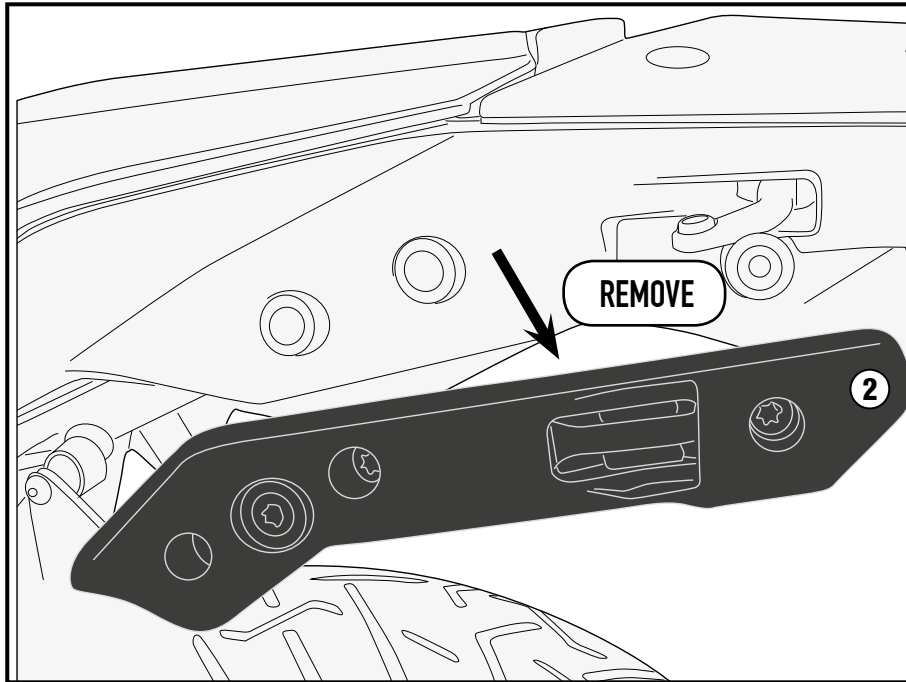

PL7705CAMKIT-KL7705CAMKIT

KIT SPECIFICO - SPECIFIC KIT - KIT SPECIFIQUE - SPEZIFISCHES KIT - KIT ESPECÍFICO

KTM 1290 SUPER ADVENTURE S (2017)