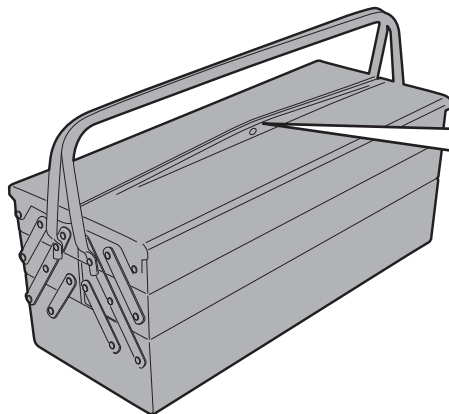

PLR7406CAM-KLR7406CAM

PORTAVALIGIE LATERALE SPECIFICO - SPECIFIC TUBULAR SIDE-CASE HOLDER - PORTE-VALISES LATÉRAUX SPÉCIFIQUE

SPEZIFISCHES STAHLROHR-SEITENTRAEGER - PORTA MALETAS LATERALES ESPECÍFICO - TRONCO LADO ESPECÍFICO

DUCATI MULTISTRADA 950 (2017/18) / DUCATI MULTISTRADA 1200 (2015/18)

DUCATI MULTISTRADA ENDURO 1200 (2016/2018)

N°	Descrizione	Caratteristiche	Codice	Quantità
15	Distanziale - Spacer Entretoise - Distanzstueck Distanciador - Espaçador	Ø14x19 Foro 6,5T	C14L19F6,5	4
16	Distanziale - Spacer Entretoise - Distanzstueck Distanciador - Espaçador	Ø20x6 Foro 8,5T	C20L6,2F8,5	1
17	Distanziale - Spacer Entretoise - Distanzstueck Distanciador - Espaçador	Ø20x10 Foro 8,5T	C20L10F8,5	1
18	Distanziale - Spacer Entretoise - Distanzstueck Distanciador - Espaçador	Ø36x5 Foro 8,5T	C36L5F8,5	2
19	Rondella spaccata - Split washer Scheibe - Rondelle fendue Arandela seccionada - Arruela Dentada	Foro Ø6	Z1063	6
20	Dado - Bolt - Ecrou Mutter - Tuerca - Porca	Auto Bloccante Flangiato M6	6DADIAFL	3
21	Protezione Adesiva - Adhesive Protection - Protection Adhesive - Schutzkleber - ProteçãŁo Adhesiva	-	Z298	1
22	Boccola - Mounting bush Entretoise de montage - Cilindro de fijaciŁn MontagehÅlse - Bucha de fixaçŁo	-	Z2379	2
23	Distanziale - Spacer Entretoise - Distanzstueck Distanciador - Espaçador	-	V064	2
24	Chiave Per Viti A Testa Speciale Special Key - Cle Speciale SpezialschlÅssel Zur Demontage Des TrÅgers Llave Para Tornillos Con Cabeza Especial	-	PLXRC	1
25	Componenti Originali - Original Parts Parties Originales - Original Bauteile Componentes Originales - Componentes Originais	-	-	-