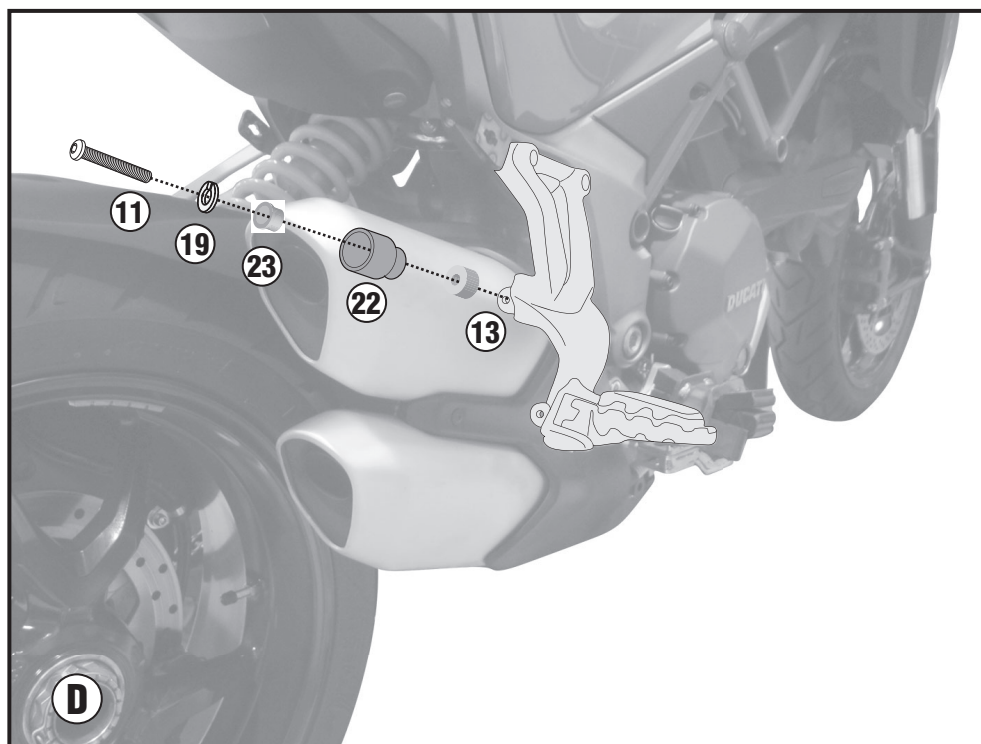

PLR7406CAM-KLR7406CAM

PORTAVALIGIE LATERALE SPECIFICO - SPECIFIC TUBULAR SIDE-CASE HOLDER - PORTE-VALISES LATÉRAUX SPÉCIFIQUE
SPEZIFISCHES STAHLROHR-SEITENTRAEGER - PORTA MALETAS LATERALES ESPECÍFICO - TRONCO LADO ESPECÍFICO

DUCATI MULTISTRADA 950 (2017/18) / DUCATI MULTISTRADA 1200 (2015/18)

DUCATI MULTISTRADA ENDURO 1200 (2016/2018)