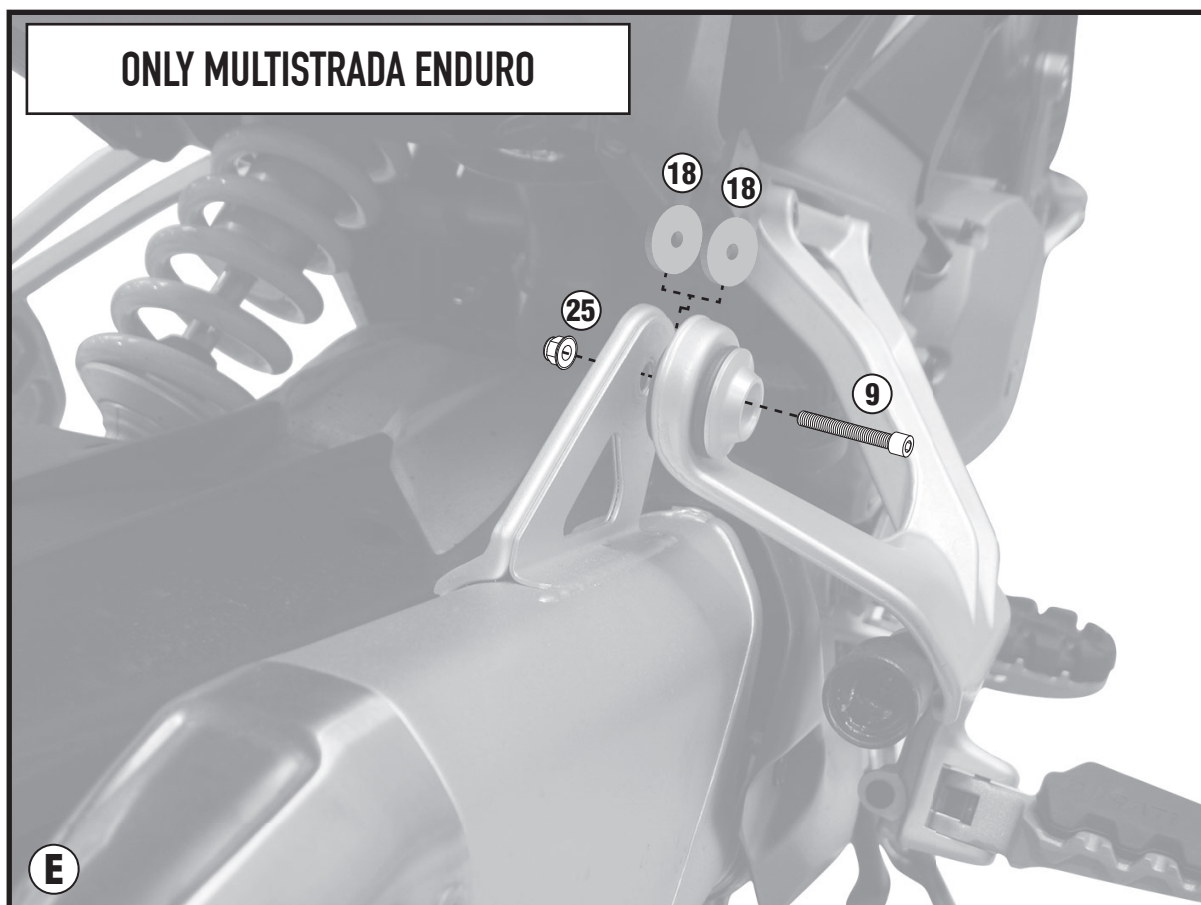

PLR7406CAM-KLR7406CAM

PORTAVALIGIE LATERALE SPECIFICO - SPECIFIC TUBULAR SIDE-CASE HOLDER - PORTE-VALISES LATÉRAUX SPÉCIFIQUE
SPEZIFISCHES STAHLROHR-SEITENTRAEGER - PORTA MALETAS LATERALES ESPECÍFICO - TRONCO LADO ESPECÍFICO

DUCATI MULTISTRADA 950 (2017/18) / DUCATI MULTISTRADA 1200 (2015/18)

DUCATI MULTISTRADA ENDURO 1200 (2016/2018)