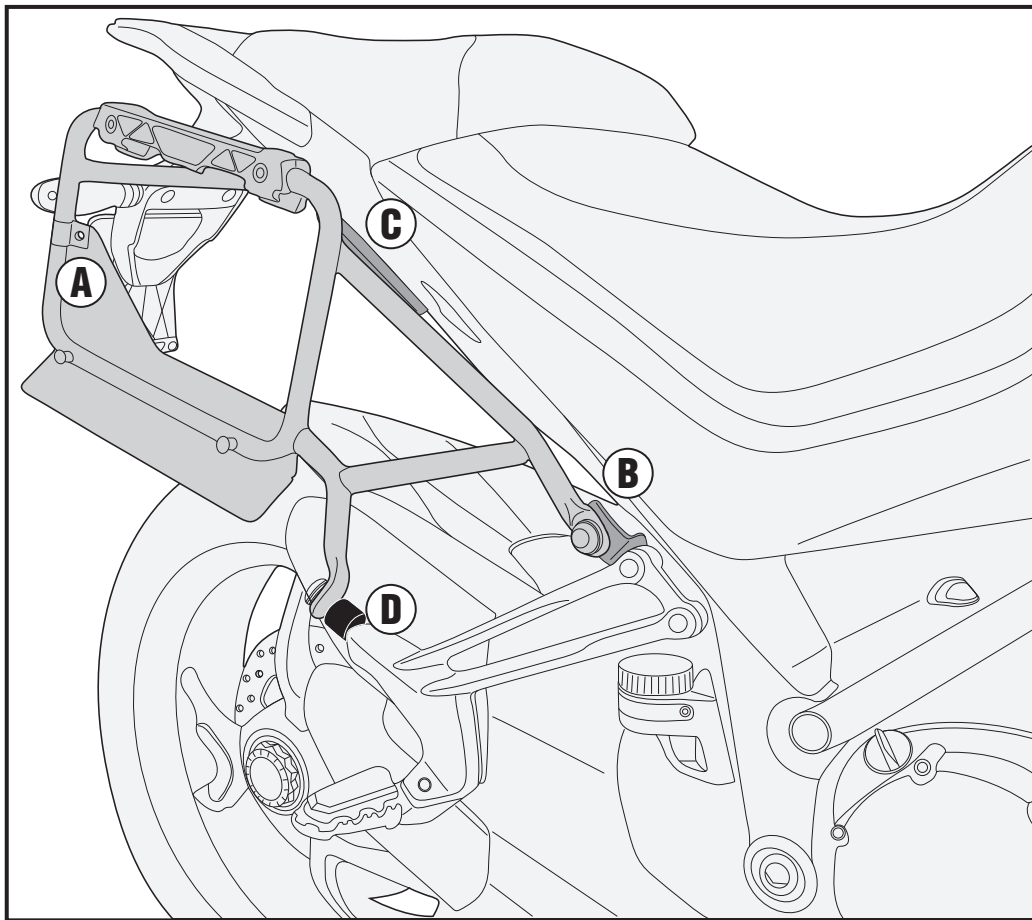

PLR7406CAM-KLR7406CAM

PORTAVALIGIE LATERALE SPECIFICO - SPECIFIC TUBULAR SIDE-CASE HOLDER - PORTE-VALISES LATÉRAUX SPÉCIFIQUE
SPEZIFISCHES STAHLROHR-SEITENTRAEGER - PORTA MALETAS LATERALES ESPECÍFICO - TRONCO LADO ESPECÍFICO

DUCATI MULTISTRADA 950 (2017/18) / DUCATI MULTISTRADA 1200 (2015/18)
DUCATI MULTISTRADA ENDURO 1200 (2016/2018)

ISTRUZIONI DI MONTAGGIO - MOUNTING INSTRUCTIONS
INSTRUCTIONS DE MONTAGE - BAUANLEITUNG
INSTRUCCIONES DE MONTAJE - INSTRUÇÕES DE MONTAGEM