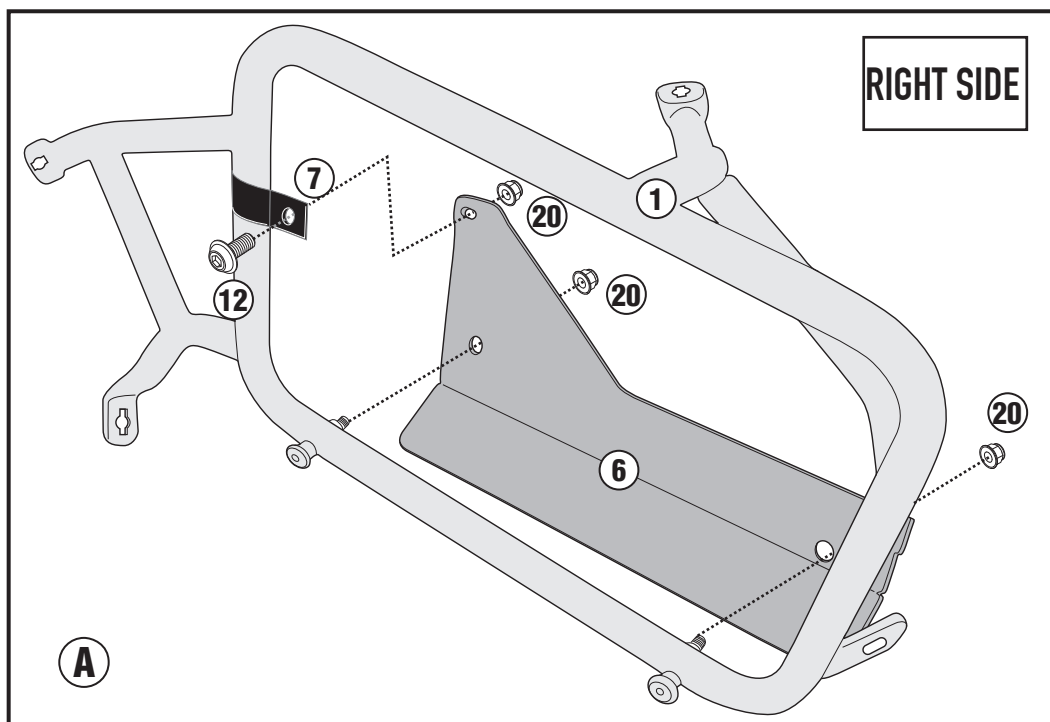

PLR7406CAM-KLR7406CAM

PORTAVALIGIE LATERALE SPECIFICO - SPECIFIC TUBULAR SIDE-CASE HOLDER - PORTE-VALISES LATÉRAUX SPÉCIFIQUE
SPEZIFISCHES STAHLROHR-SEITENTRAEGER - PORTA MALETAS LATERALES ESPECÍFICO - TRONCO LADO ESPECÍFICO

DUCATI MULTISTRADA 950 (2017/18) / DUCATI MULTISTRADA 1200 (2015/18)
DUCATI MULTISTRADA ENDURO 1200 (2016/2018)

ISTRUZIONI DI MONTAGGIO - MOUNTING INSTRUCTIONS
INSTRUCTIONS DE MONTAGE - BAUANLEITUNG
INSTRUCCIONES DE MONTAJE - INSTRUÇÕES DE MONTAGEM