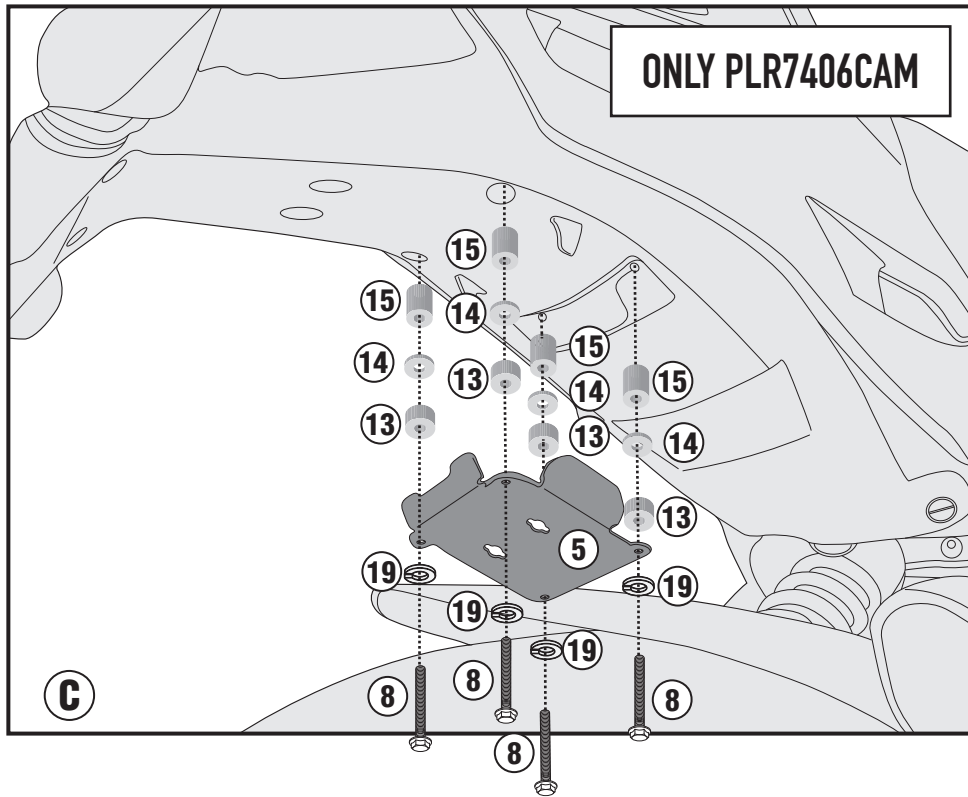

PLR7406CAM-KLR7406CAM

PORTAVALIGIE LATERALE SPECIFICO - SPECIFIC TUBULAR SIDE-CASE HOLDER - PORTE-VALISES LATÉRAUX SPÉCIFIQUE
SPEZIFISCHES STAHLROHR-SEITENTRAEGER - PORTA MALETAS LATERALES ESPECÍFICO - TRONCO LADO ESPECÍFICO

DUCATI MULTISTRADA 950 (2017/18) / DUCATI MULTISTRADA 1200 (2015/18)
DUCATI MULTISTRADA ENDURO 1200 (2016/2018)