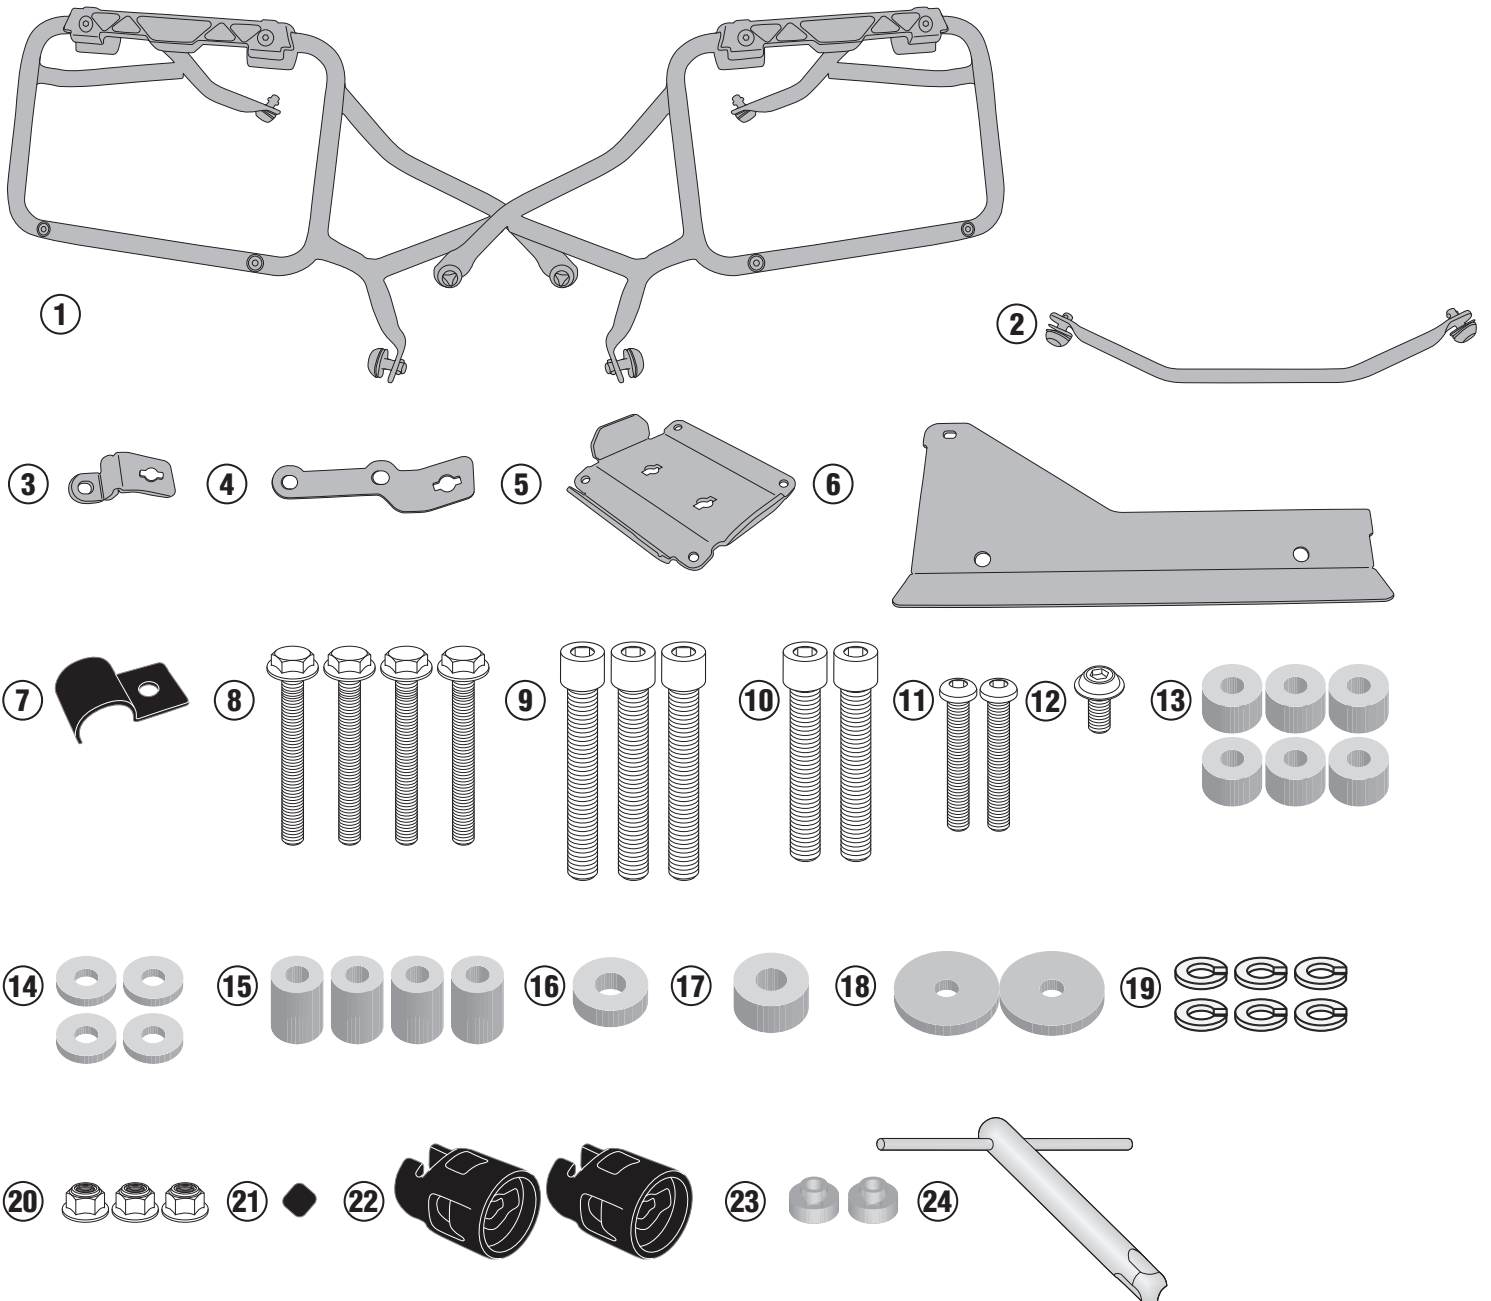

PLR7406CAM-KLR7406CAM

PORTAVALIGIE LATERALE SPECIFICO - SPECIFIC TUBULAR SIDE-CASE HOLDER - PORTE-VALISES LATÉRAUX SPÉCIFIQUE

SPEZIFISCHES STAHLROHR-SEITENTRAEGER - PORTA MALETAS LATERALES ESPECÍFICO - TRONCO LADO ESPECÍFICO

DUCATI MULTISTRADA 950 (2017/18) / DUCATI MULTISTRADA 1200 (2015/18)

DUCATI MULTISTRADA ENDURO 1200 (2016/2018)

N°	Descrizione	Caratteristiche	Codice	Quantità
15	Distanziale - Spacer Entretoise - Distanzstueck Distanciador - Espaçador	Ø14x19 Foro 6,5T	C14L19F6,5	4
16	Distanziale - Spacer Entretoise - Distanzstueck Distanciador - Espaçador	Ø20x6 Foro 8,5T	C20L6,2F8,5	1
17	Distanziale - Spacer Entretoise - Distanzstueck Distanciador - Espaçador	Ø20x10 Foro 8,5T	C20L10F8,5	1
18	Distanziale - Spacer Entretoise - Distanzstueck Distanciador - Espaçador	Ø36x5 Foro 8,5T	C36L5F8,5	2
19	Rondella spaccata - Split washer Scheibe - Rondelle fendue Arandela seccionada - Arruela Dentada	Foro Ø6	Z1063	6
20	Dado - Bolt - Ecrou Mutter - Tuerca - Porca	Auto Bloccante Flangiato M6	6DADIAFL	3
21	Protezione Adesiva - Adhesive Protection - Protection Adhesive - Schutzkleber - ProteçãŁo Adhesiva	-	Z298	1
22	Boccola - Mounting bush Entretoise de montage - Cilindro de fijaciŁn MontagehÅlse - Bucha de fixaçŁo	-	Z2379	2
23	Distanziale - Spacer Entretoise - Distanzstueck Distanciador - Espaçador	-	V064	2
24	Chiave Per Viti A Testa Speciale Special Key - Cle Speciale SpezialschlÅssel Zur Demontage Des TrÅgers Llave Para Tornillos Con Cabeza Especial	-	PLXRC	1
25	Componenti Originali - Original Parts Parties Originales - Original Bauteile Componentes Originales - Componentes Originais	-	-	-

DUCATI MULTISTRADA 950 (2017/18) / DUCATI MULTISTRADA 1200 (2015/18)
DUCATI MULTISTRADA ENDURO 1200 (2016/2018)

PLR7406CAM-KLR7406CAM

PORTAVALIGIE LATERALE SPECIFICO - SPECIFIC TUBULAR SIDE-CASE HOLDER - PORTE-VALISES LATÉRAUX SPÉCIFIQUE
SPEZIFISCHES STAHLROHR-SEITENTRAEGER - PORTA MALETAS LATERALES ESPECÍFICO - TRONCO LADO ESPECÍFICO