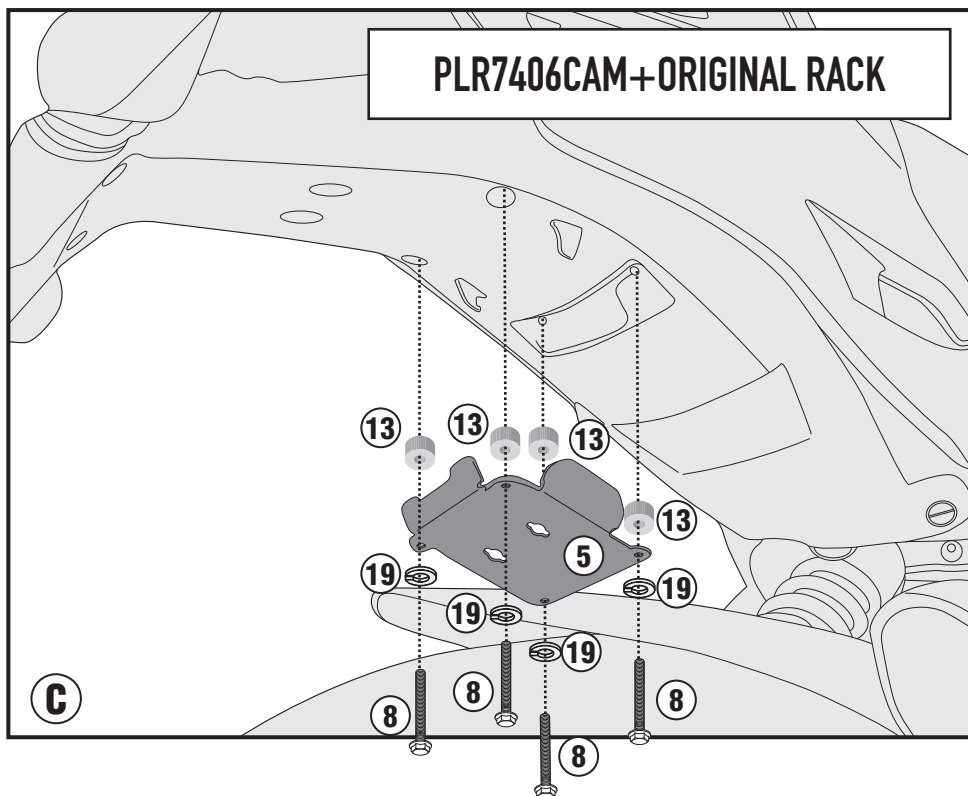

PLR7406CAM-KLR7406CAM

PORTAVALIGIE LATERALE SPECIFICO - SPECIFIC TUBULAR SIDE-CASE HOLDER - PORTE-VALISES LATÉRAUX SPÉCIFIQUE
SPEZIFISCHES STAHLROHR-SEITENTRAEGER - PORTA MALETAS LATERALES ESPECÍFICO - TRONCO LADO ESPECÍFICO

DUCATI MULTISTRADA 950 (2017/18) / DUCATI MULTISTRADA 1200 (2015/18)
DUCATI MULTISTRADA ENDURO 1200 (2016/2018)