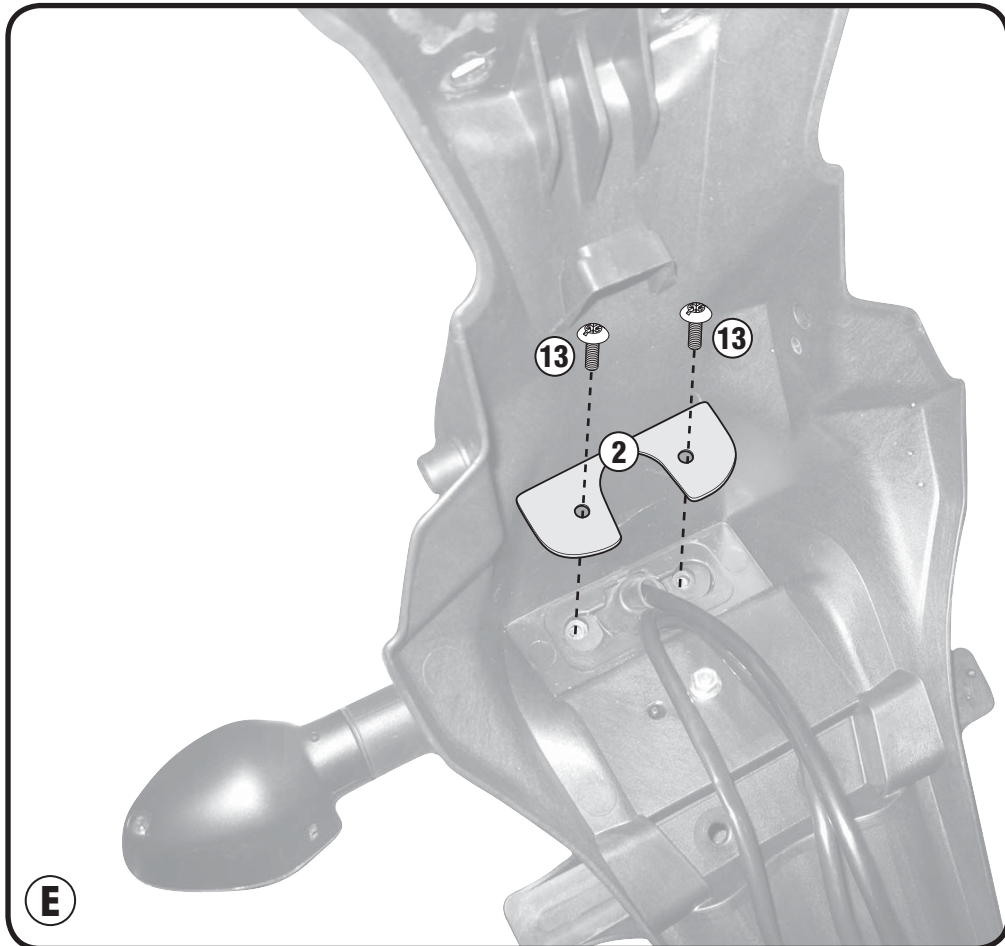

PLX3111 - KLX3111

PORTAVALIGIE LATERALE SPECIFICO - SPECIFIC TUBULAR SIDE-CASE HOLDER - PORTE-VALISES LATÉRAUX SPÉCIFIQUE - SPEZIFISCHES STAHLROHR-SEITENTRAEGER

PORTA MALETAS LATERALES ESPECÍFICO

SUZUKI SV 650 (2016)