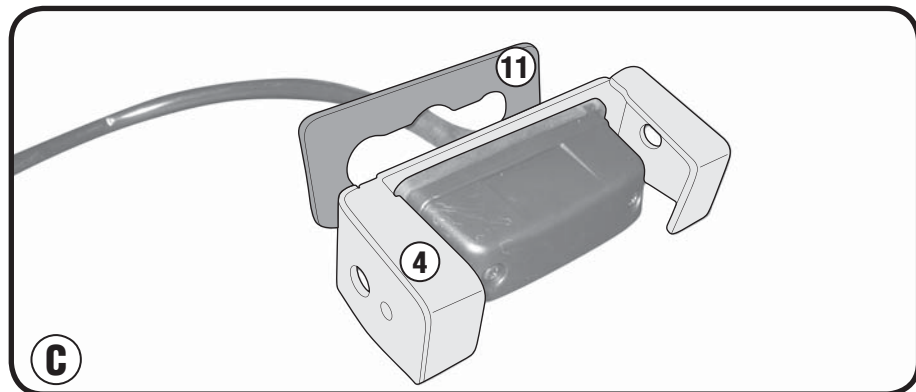

PLX3111 - KLX3111

PORTAVALIGIE LATERALE SPECIFICO - SPECIFIC TUBULAR SIDE-CASE HOLDER - PORTE-VALISES LATÉRAUX SPÉCIFIQUE - SPEZIFISCHES STAHLROHR-SEITENTRAEGER

PORTA MALETAS LATERALES ESPECÍFICO

SUZUKI SV 650 (2016)