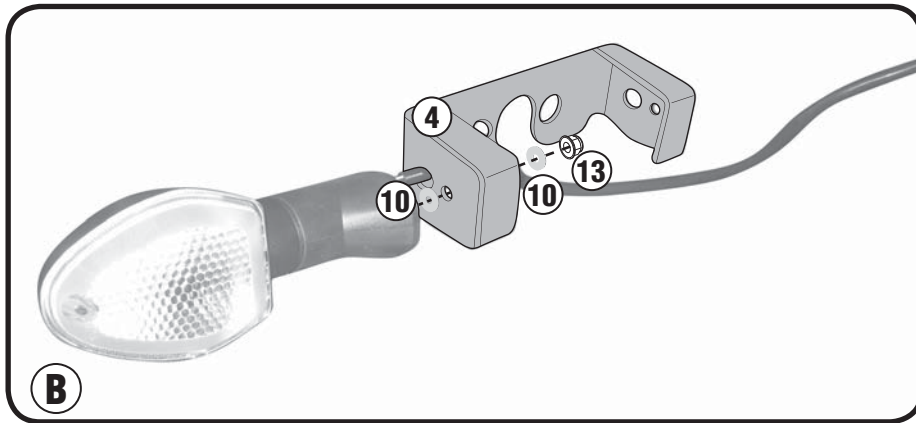

PLX3111 - KLX3111

PORTAVALIGIE LATERALE SPECIFICO - SPECIFIC TUBULAR SIDE-CASE HOLDER - PORTE-VALISES LATÉRAUX SPÉCIFIQUE - SPEZIFISCHES STAHLROHR-SEITENTRAEGER

PORTA MALETAS LATERALES ESPECÍFICO

SUZUKI SV 650 (2016)