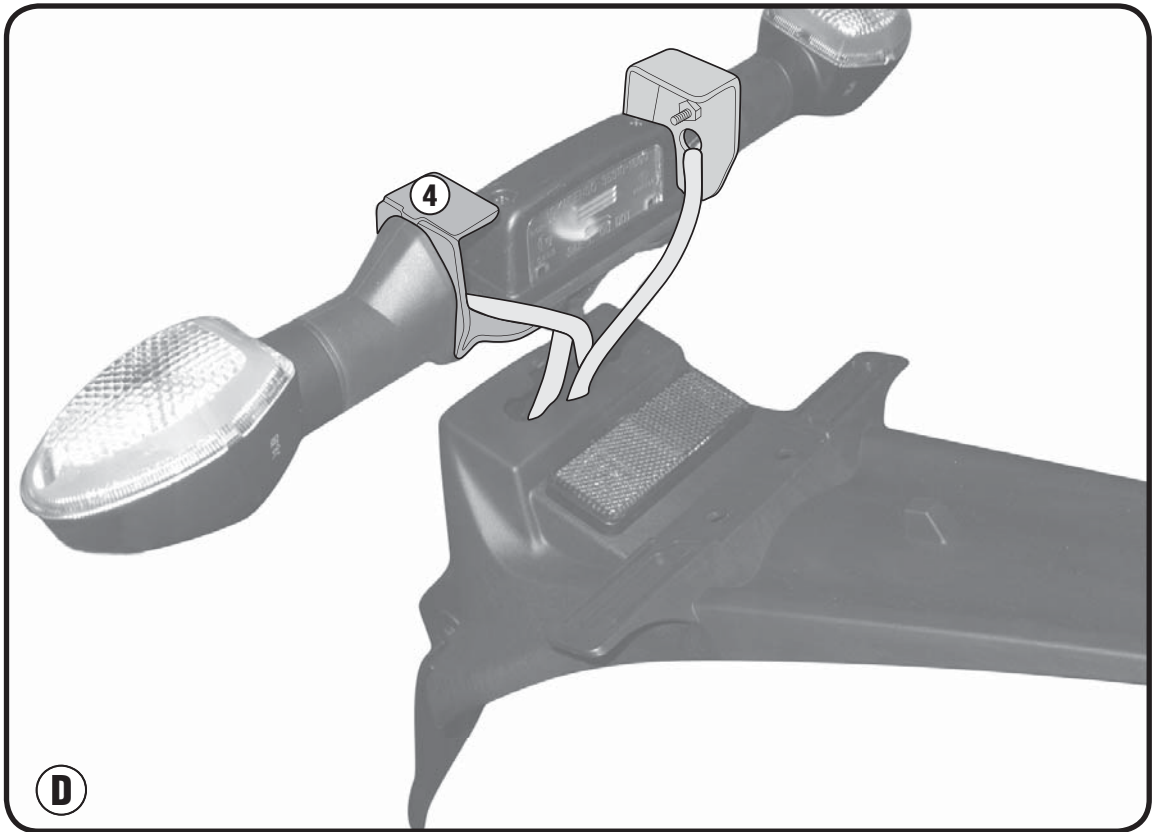

PLX3111 - KLX3111

PORTAVALIGIE LATERALE SPECIFICO - SPECIFIC TUBULAR SIDE-CASE HOLDER - PORTE-VALISES LATÉRAUX SPÉCIFIQUE - SPEZIFISCHES STAHLROHR-SEITENTRAEGER

PORTA MALETAS LATERALES ESPECÍFICO

SUZUKI SV 650 (2016)