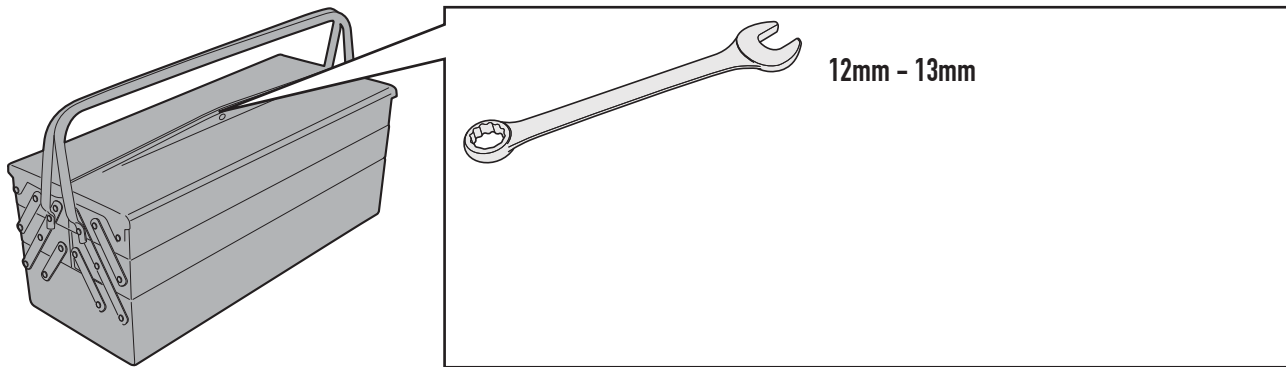

PLX3111 - KLX3111

PORTAVALIGIE LATERALE SPECIFICO - SPECIFIC TUBULAR SIDE-CASE HOLDER - PORTE-VALISES LATÉRAUX SPÉCIFIQUE - SPEZIFISCHES STAHLROHR-SEITENTRAEGER

PORTA MALETAS LATERALES ESPECÍFICO

SUZUKI SV 650 (2016)