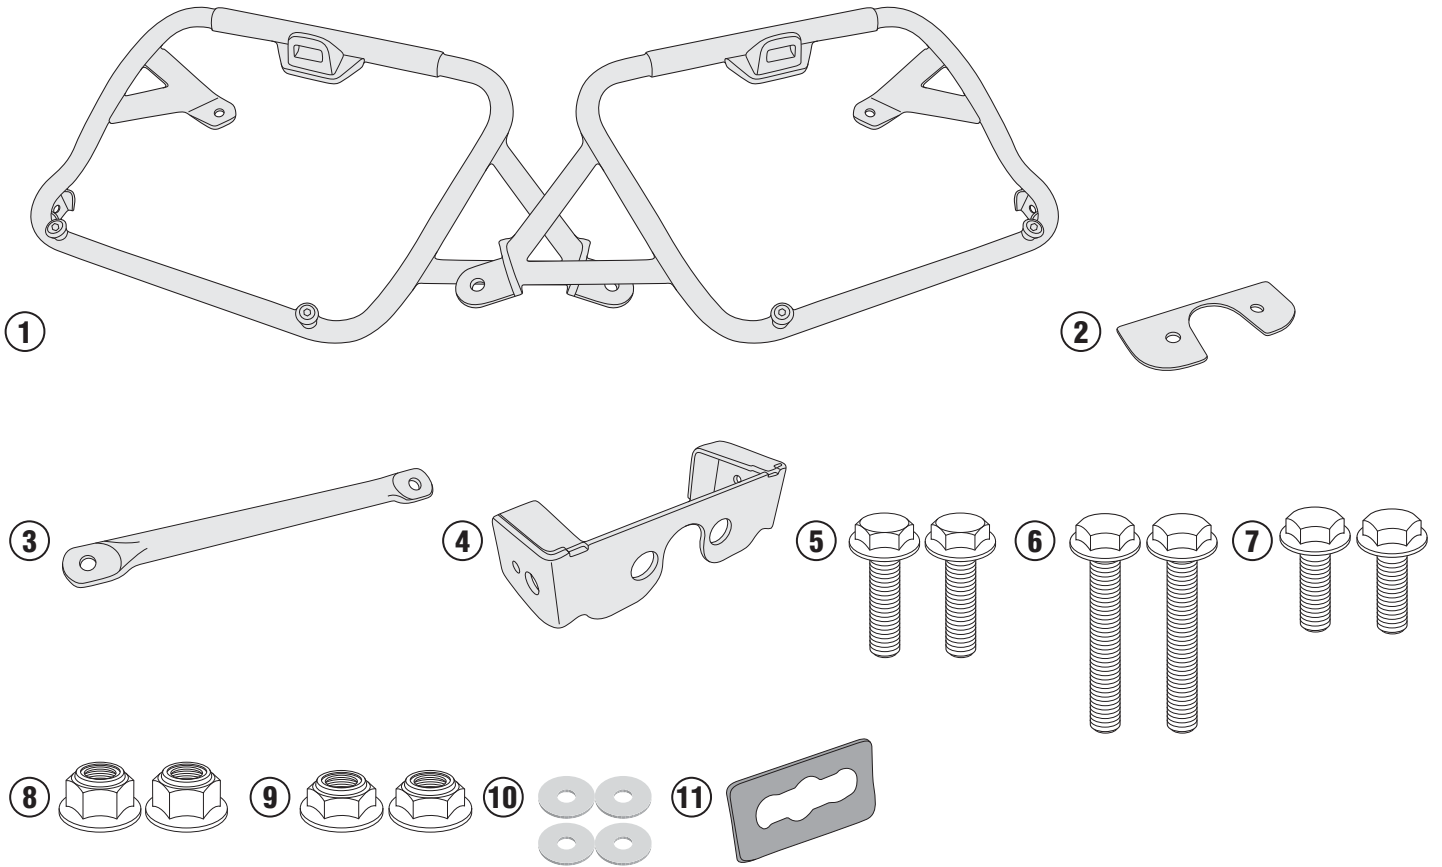

PLX3111 - KLX3111

PORTAVALIGIE LATERALE SPECIFICO - SPECIFIC TUBULAR SIDE-CASE HOLDER - PORTE-VALISES LATÉRAUX SPÉCIFIQUE - SPEZIFISCHES STAHLROHR-SEITENTRAEGER

PORTA MALETAS LATERALES ESPECÍFICO

SUZUKI SV 650 (2016)

N°	Descrizione	Caratteristiche	Codice	Quantità
1	Telaio laterale - Side frame - Châssis latéral - Soporte lateral - Seitenrahmen - Suporte lateral	-	PLX3111 (Dx - Sx)	2 (Dx,Sx)
2	Supporto - Support - Support Halterung - Soporte - Apoio	-	GL3225V	1
3	Ponte Posteriore - Rear Bridge - Pont Postérieure Verbindungsrohr - Puente Trasero	-	GNB1605V	1
4	Supporto - Support - Support Halterung - Soporte - Apoio	-	GL3224S	1
5	Vite - Screw Vis - Schraube Tornillo - Parafuso	TECF M8x20	820TECF	2
6	Vite - Screw Vis - Schraube Tornillo - Parafuso	TEF M8x40	840TEF	2
7	Vite - Screw Vis - Schraube Tornillo - Parafuso	TEF M8x16	816TEF	2
8	Dado - Bolt - Erou Mutter - Tuerca	Dado Autobloccante Flangiato M8	8DADIAFLN	2
9	Dado - Bolt - Erou Mutter - Tuerca	Dado Autobloccante Flangiato Ribassato M8	8DADIFN	2
10	Rondella - Washer - Rondelle Scheibe - Arandela - Arruela	-	515RON	4
11	Guarnizione - Seal Joint d'étanchéité - Gummirand Junta - Gaxeta	-	Z1991	1
12	Particolari Inclusi Nell'3111FZ Components Included In The 3111FZ Pièces Inclues Dans El 3111FZ Bestandteile im 3111FZ enthalten Despieces Incluidos En El 3111FZ Explodiu incluído da 3111FZ	-	-	-
13	Componenti Originali - Original Parts Parties Originales - Original Bauteile Componentes Originales - Componentes Originais			