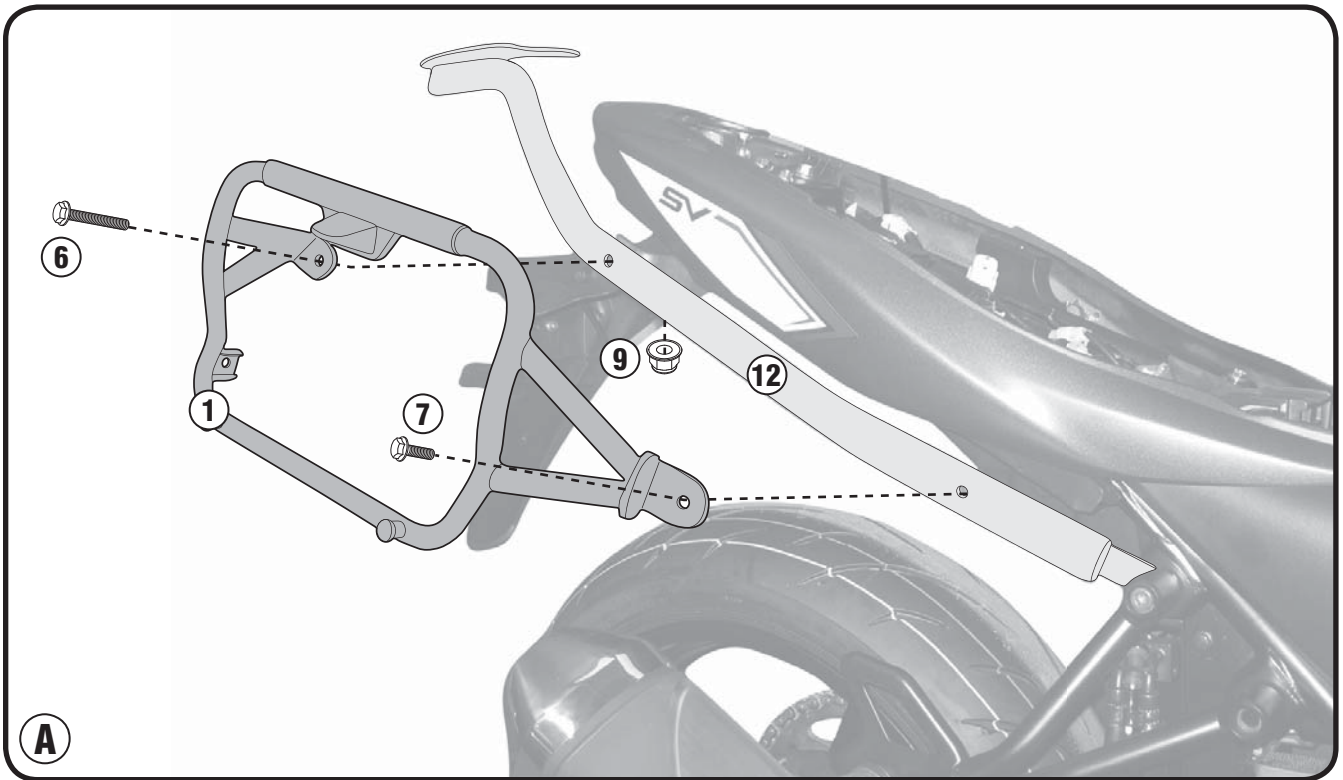

PLX3111 - KLX3111

PORTAVALIGIE LATERALE SPECIFICO - SPECIFIC TUBULAR SIDE-CASE HOLDER - PORTE-VALISES LATÉRAUX SPÉCIFIQUE - SPEZIFISCHES STAHLROHR-SEITENTRAEGER

PORTA MALETAS LATERALES ESPECÍFICO

SUZUKI SV 650 (2016)