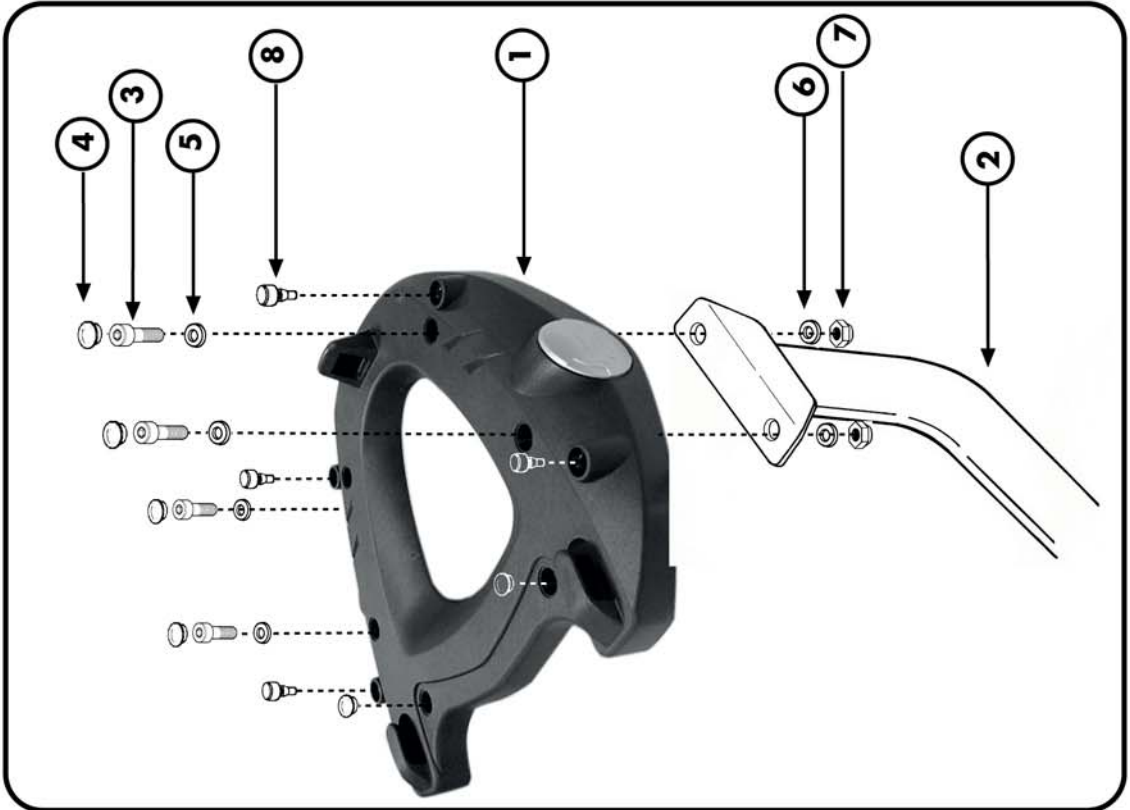

art. KM5

ISTRUZIONI DI MONTAGGIO - MOUNTING INSTRUCTION
 PLAN DE MONTAGE
 BAUEINLEITUNG - ISTRUCCIONES DE MONTAJE

1 Z 622
 PIASTRA
 PLATE
 PLATINE
 PLATINA
Q.TY n.1

2
Q.TY n.-

3
 VITE TCEI M 6X25
 BOLT M 6X25
 VIS M 6X25
 SCHRAUBE M6X25
 TORNILLO M6X25
Q.TY n.4

4
 COPRIFORO
 HOLE CAP
 CACHE TROUS
 ABDECKUNG
 TAPA AGUJERO
Q.TY n.6

5
 RONDELLA Ø 6
 WASHER Ø 6
 RONDELLE Ø 6
 SCHEIBE Ø 6
 ARANDELA Ø 6
Q.TY n.4

6
 RONDELLA Ø 6 X 18
 WASHER Ø 6X18
 RONDELLE Ø 6X18
 SCHEIBE Ø 6X18
 ARANDELA Ø 6X18
Q.TY n.4

7
 DADO M 6 AUTOBL.
 NUT M 6
 ECROU M 6
 MUTTER M 6
 TUERCA M 6
Q.TY n.4

8 Z 126
 GOMMINO
 RUBBER SPACER
 CAOUTCHOUC
 GUMMI
 GOMAS
Q.TY n.4

9 Z 872
 TAPPO ANTIFURTO
 ANTI-THFT CAP
 BOUCHON ANTIVOL
 ANTI-DIEBSTAHL
 TAPON ANTIRROBO
Q.TY n.1