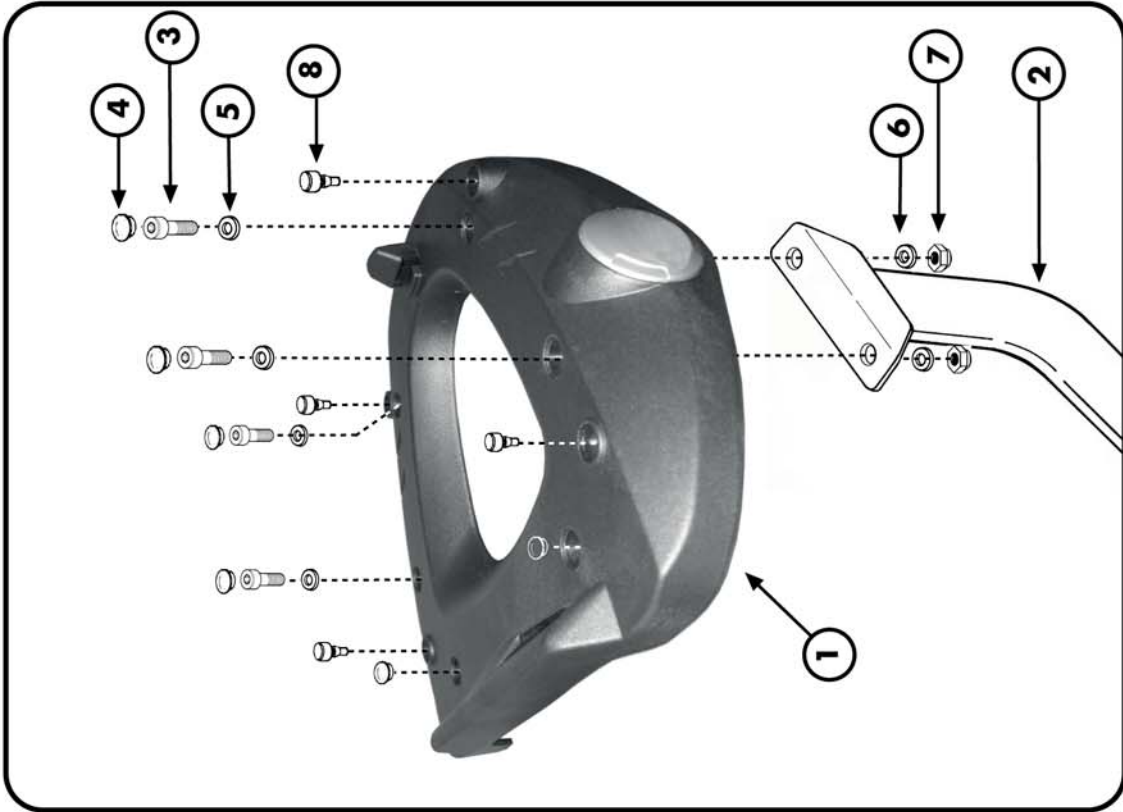

# art. KM5M

PIASTRA MONOLOCK  
MONOLOCK PLATE  
PLATINE MONOLOCK  
MONOLOCK PLATTE

ISTRUZIONI DI MONTAGGIO - MOUNTING INSTRUCTION  
PLAN DE MONTAGE - ISTRUCCIONES DE MONTAJE  
BAUEINLEITUNG

**1** Z 667  
PIASTRA  
PLATE  
PLATINE  
PLATINE  
Q.TY n.1

**2**  
MONORACK  
Q.TY n.-

**3**  
VITE TCEI M 6X25  
BOLT M 6X25  
VIS M 6X25  
SCHRAUBE M6X25  
TORNILLO M6X25  
Q.TY n.4

**4**  
COPRIFORO  
HOLE CAP  
CACHE TROUS  
ABDECKUNG  
TAPA AGUJERO  
Q.TY n.6

**5**  
RONDELLA Ø 6  
WASHER Ø 6  
RONDELLE Ø 6  
SCHEIBE Ø 6  
ARANDELA Ø 6  
Q.TY n.4

**6**  
RONDELLA Ø 6 X 18  
WASHER Ø 6X18  
RONDELLE Ø 6X18  
SCHEIBE Ø 6X18  
ARANDELA Ø 6X18  
Q.TY n.4

**7**  
DADO M 6 AUTOBL.  
NUT M 6  
ECROU M 6  
MUTTER M 6  
TUERCA M 6  
Q.TY n.4