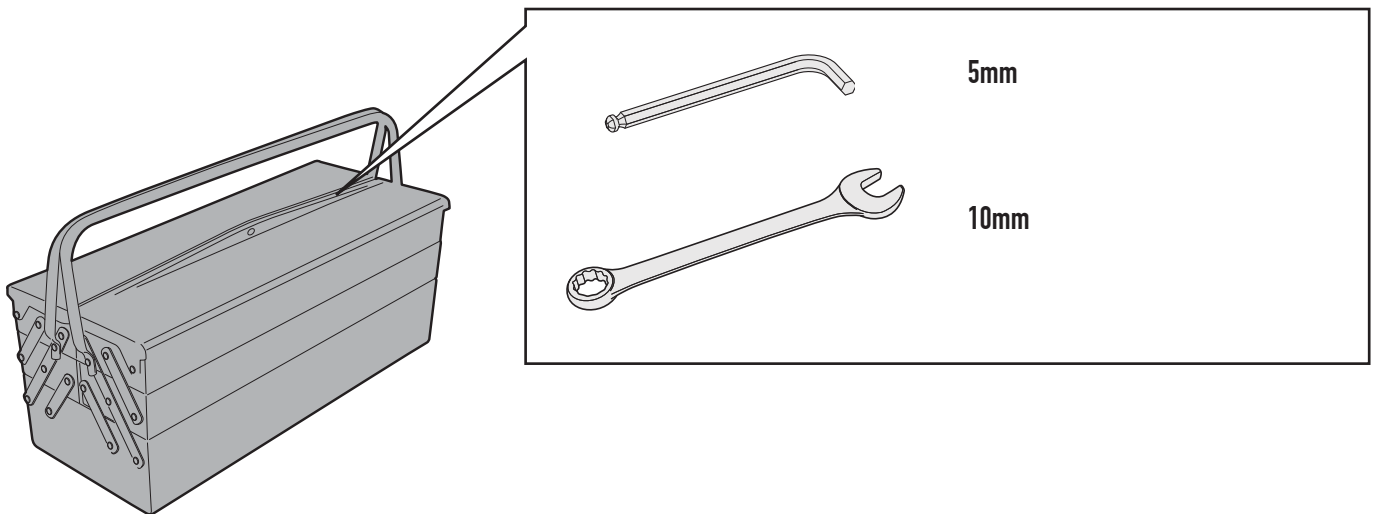

KM7

PIASTRA MONOKEY - MONOLEY PLATE
MONOKEY PLAQUE - MONOKEY PLATTE
PLACA MONOKEY - PLACA MONOKEY

N°	Descrizione	Caratteristiche	Codice	Quantità	
1	Piastra - Plate - Platine Platte - Parrilla - Grelha	-	-	1	
2	Vite - Screw Vis - Schraube Tornillo - Parafuso	M6x25	625TCE	4	
3	Rondella - Washer Rondelle - Scheibe Arandela - Arruela	Ø6	6RON	4	
4	Rondella - Washer Rondelle - Scheibe Arandela - Arruela	Ø6x18	618RON	4	
5	Dado - Bolt - Ecrou Mutter - Tuerca - Porca	Auto Bloccante	6DADIAU	4	
6	Copriforo - Bolt Cap Cache Trou - Stopslock Tapa Agujero - Tampa do Orifício	-	Z621	6	

KM7

PIASTRA MONOKEY - MONOLEY PLATE
MONOKEY PLAQUE - MONOKEY PLATTE
PLACA MONOKEY - PLACA MONOKEY