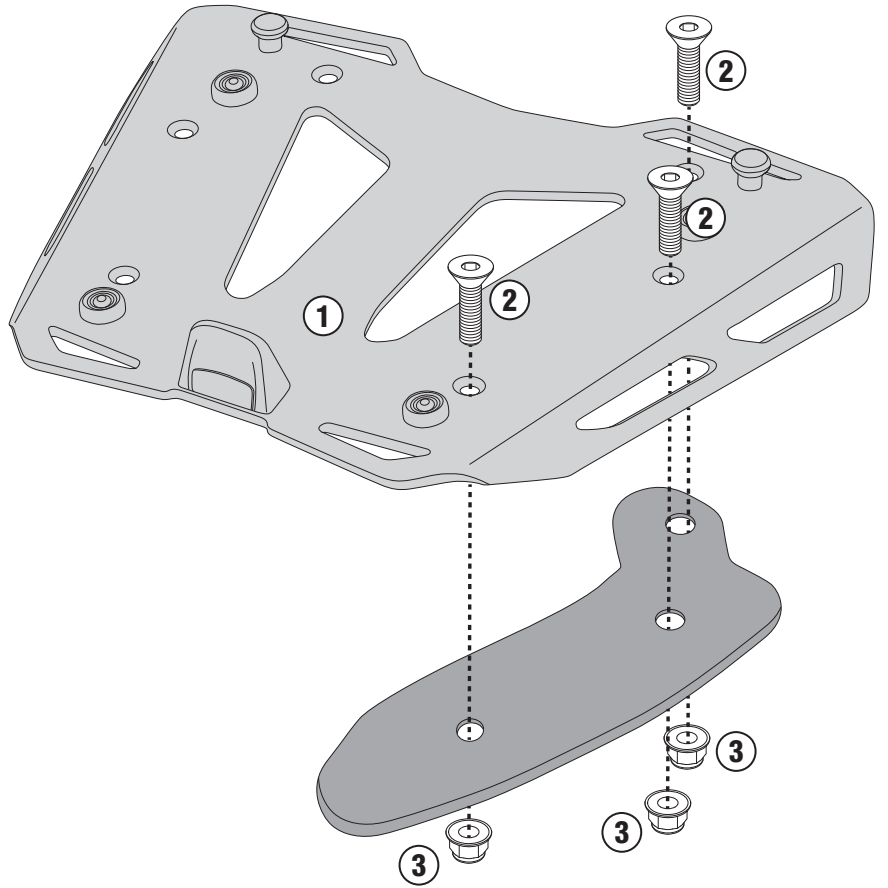

# KM8

PIASTRA MONOKEY - MONOLEY PLATE  
 MONOKEY PLAQUE - MONOKEY PLATTE  
 PLACA MONOKEY - PLACA MONOKEY

N°	Descrizione	Caratteristiche	Codice	Quantità
1	Piastra - Plate - Platine Platte - Parrilla - Grelha	-	M8A	1
2	Vite - Screw Vis - Schraube Tornillo - Parafuso	TSP M6x20	620TSP	4
3	Dado - Bolt - Ecrou Mutter - Tuerca - Porca	Auto Bloccante Flangiato M6	6DADIAFLN	4
4	Copriforo - Bolt Cap Cache Trou - Stopslock Tapa Agujero - Tampa do Orifício	-	Z221	2

# KM8

PIASTRA MONOKEY - MONOLEY PLATE  
MONOKEY PLAQUE - MONOKEY PLATTE  
PLACA MONOKEY - PLACA MONOKEY

**MAX LOAD 6KG**

# KM8

PIASTRA MONOKEY - MONOLEY PLATE  
MONOKEY PLAQUE - MONOKEY PLATTE  
PLACA MONOKEY - PLACA MONOKEY