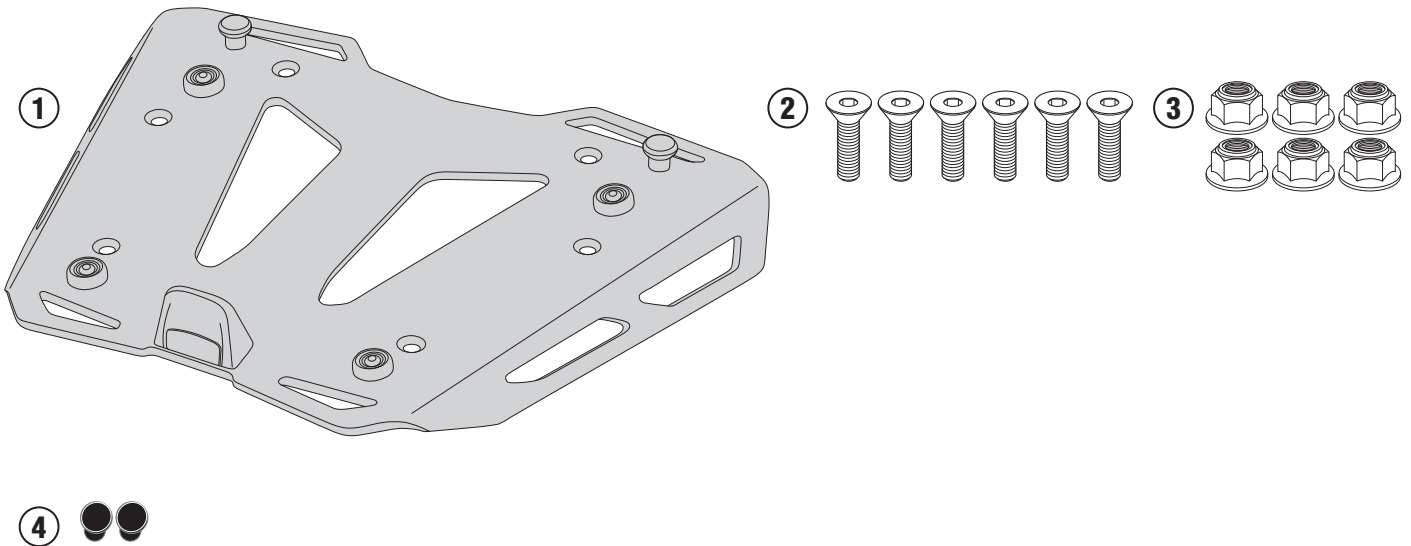

# KM8

PIASTRA MONOKEY - MONOLEY PLATE  
 MONOKEY PLAQUE - MONOKEY PLATTE  
 PLACA MONOKEY - PLACA MONOKEY

N°	Descrizione	Caratteristiche	Codice	Quantità
1	Piastra - Plate - Platine Platte - Parrilla - Grelha	-	M8A	1
2	Vite - Screw Vis - Schraube Tornillo - Parafuso	TSP M6x20	620TSP	4
3	Dado - Bolt - Ecrou Mutter - Tuerca - Porca	Auto Bloccante Flangiato M6	6DADIAFLN	4
4	Copriforo - Bolt Cap Cache Trou - Stopslock Tapa Agujero - Tampa do Orifício	-	Z221	2

# KM8

PIASTRA MONOKEY - MONOLEY PLATE  
MONOKEY PLAQUE - MONOKEY PLATTE  
PLACA MONOKEY - PLACA MONOKEY

**MAX LOAD 6KG**