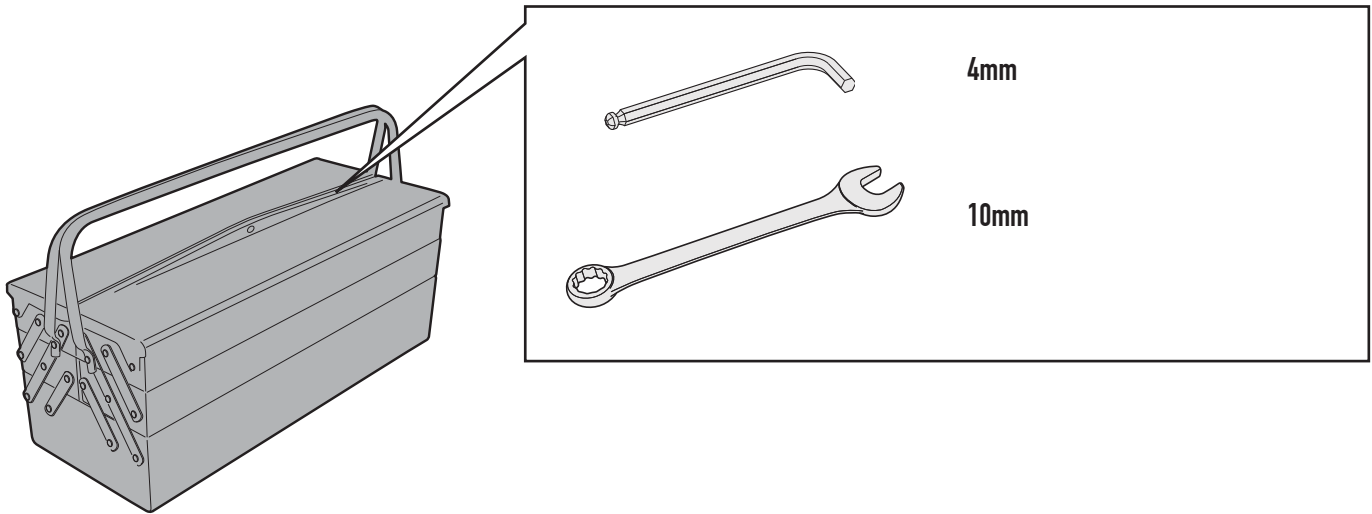

# KM8

PIASTRA MONOKEY - MONOLEY PLATE  
 MONOKEY PLAQUE - MONOKEY PLATTE  
 PLACA MONOKEY - PLACA MONOKEY

N°	Descrizione	Caratteristiche	Codice	Quantità
1	Piastra - Plate - Platine Platte - Parrilla - Grelha	-	M8A	1
2	Vite - Screw Vis - Schraube Tornillo - Parafuso	TSP M6x20	620TSP	4
3	Dado - Bolt - Ecrou Mutter - Tuerca - Porca	Auto Bloccante Flangiato M6	6DADIAFLN	4
4	Copriforo - Bolt Cap Cache Trou - Stopslock Tapa Agujero - Tampa do Orifício	-	Z221	2

# KM8

PIASTRA MONOKEY - MONOLEY PLATE  
MONOKEY PLAQUE - MONOKEY PLATTE  
PLACA MONOKEY - PLACA MONOKEY

**MAX LOAD 6KG**