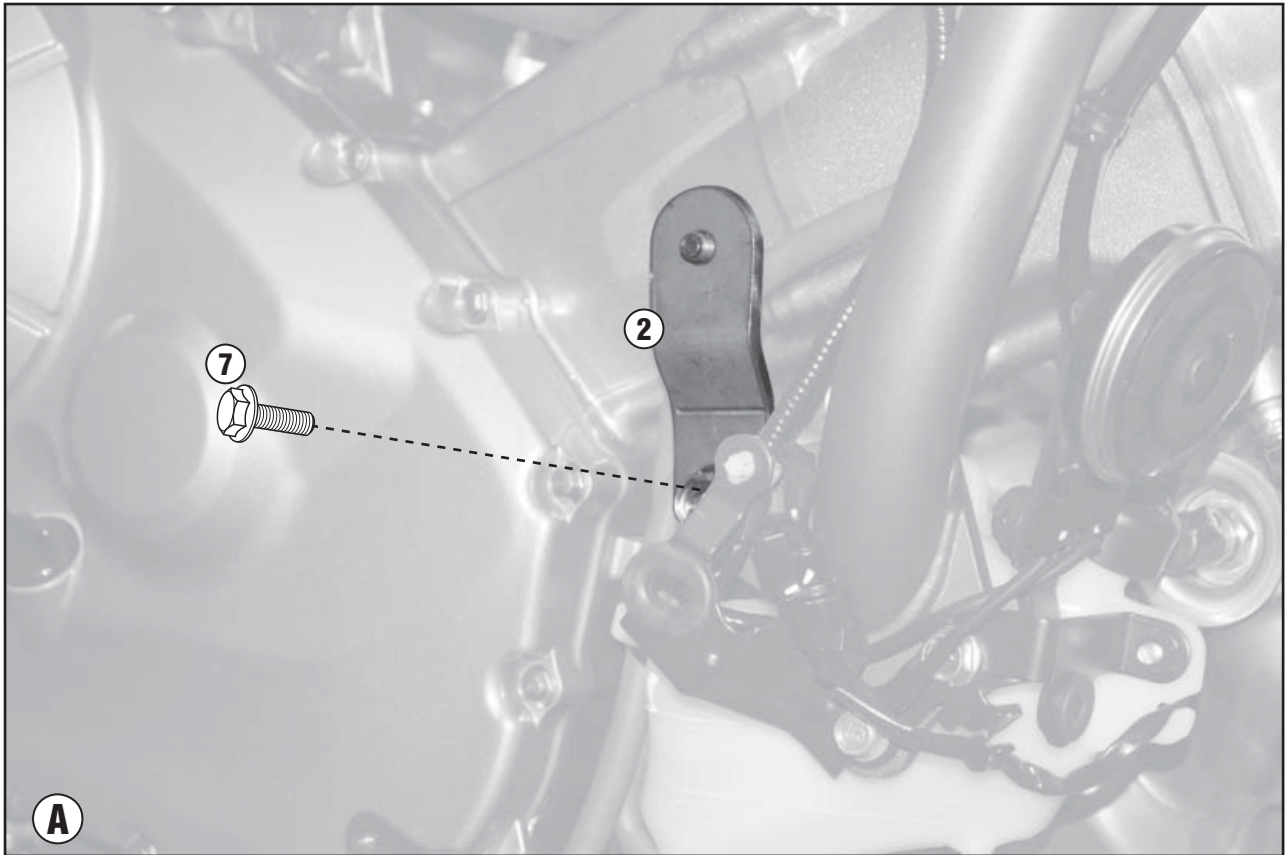

TN1111 - KN1111

PARAMOTORE SPECIFICO - SPECIFIC ENGINE GUARD - PARE-CARTER SPECIFIQUE SPEZIFISCHER STURZBÜGEL - DEFENSA DE MOTOR ESPECÍFICA - PARAMOTOR ESPECÍFICO

HONDA NC700X (2012)