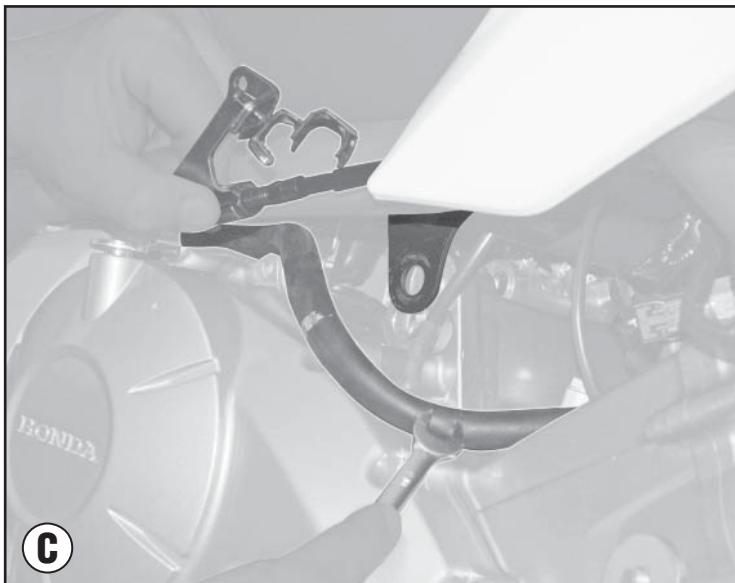

C

Smontare Prima Di Svitare La Vite Originale
Remove Before Unscrewing The Original Screw
Retirer Avant De Dévisser La Vis D'origine
Entfernen Sie Vor Dem Herausdrehen Der Schraube Original
Retirar Antes De Desenroscar El Tornillo Original
Removido Antes Da Remoção Do Parafuso Originalis