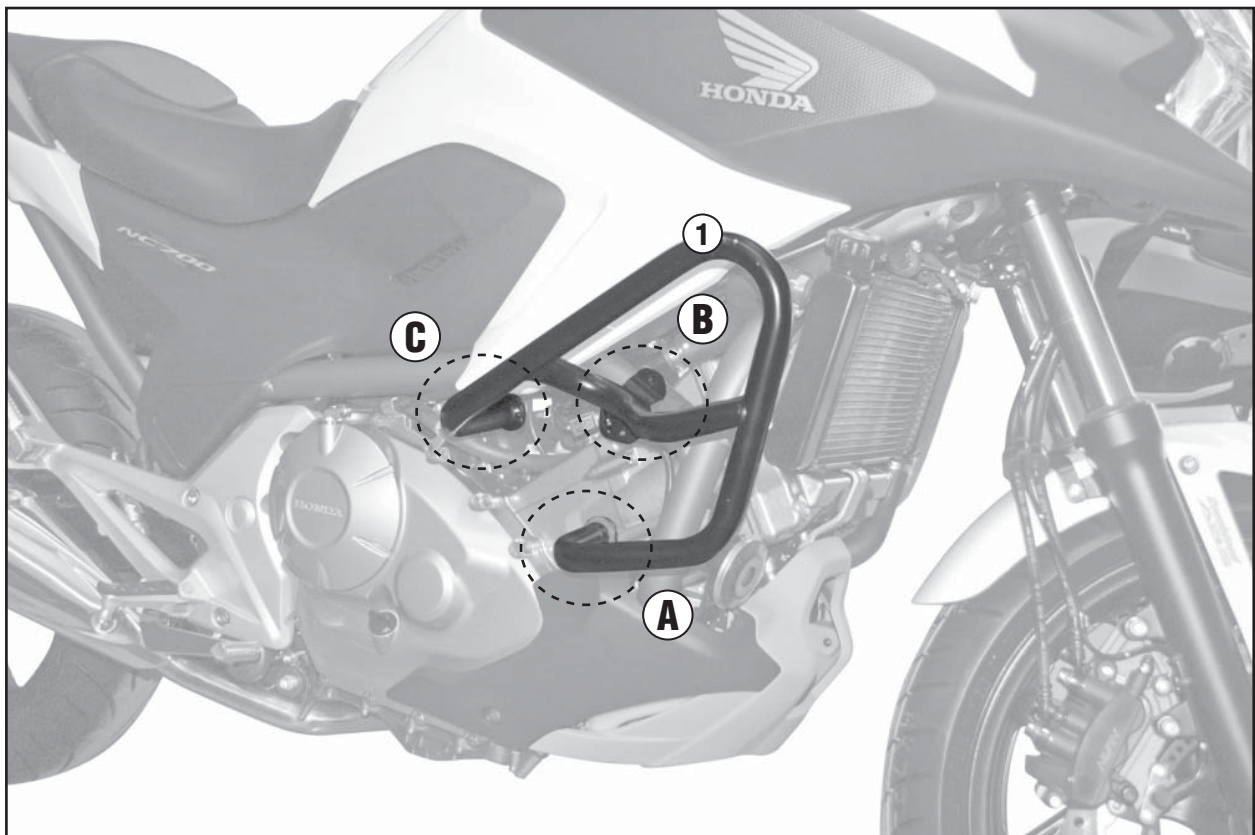

TN1111 - KN1111

PARAMOTORE SPECIFICO - SPECIFIC ENGINE GUARD - PARE-CARTER SPECIFIQUE SPEZIFISCHER STURZBÜGEL - DEFENSA DE MOTOR ESPECÍFICA - PARAMOTOR ESPECÍFICO

HONDA NC700X (2012)

N°	Descrizione	Caratteristiche	Codice	Quantità	
1	Paramotore - Engine Guard Pare-carter - Sturzbuegel Defensa De Moto - Paramotor	-	-	2 (Dx,Sx)	
2	Supporto - Support - Support Halterung - Soporte - Apoio		GL2108	2 (Dx,Sx)	
3	Supporto - Support - Support Halterung - Soporte - Apoio			2 (Dx,Sx)	
4	Vite - Screw Vis - Schraube Tornillo - Parafuso	TEF M8x20mm	-	2	
5	Vite - Screw Vis - Schraube Tornillo - Parafuso	TEF M6x16	-	4	
6	Protezione Adesiva - Adhesive Protection Protection Adhesive - Schutzkleber Protección Adhesiva - Proteção Adesivo	(120x58)mm	Z2086	2	
7	Componenti originali - Original parts Parties originales - Original bauteile Componentes originales Componentes Originais	-	-	-	

TN1111 - KN1111

PARAMOTORE SPECIFICO - SPECIFIC ENGINE GUARD - PARE-CARTER SPECIFIQUE SPEZIFISCHER STURZBÜGEL - DEFENSA DE MOTOR ESPECÍFICA - PARAMOTOR ESPECÍFICO

HONDA NC700X (2012)

TOGLIERE
REMOVE
ENLEVER
ENTFERNEN
QUITAR
REMOVER

TN1111 - KN1111

PARAMOTORE SPECIFICO - SPECIFIC ENGINE GUARD - PARE-CARTER SPECIFIQUE SPEZIFISCHER STURZBÜGEL - DEFENSA DE MOTOR ESPECÍFICA - PARAMOTOR ESPECÍFICO

HONDA NC700X (2012)

TN1111 - KN1111

PARAMOTORE SPECIFICO - SPECIFIC ENGINE GUARD - PARE-CARTER SPECIFIQUE SPEZIFISCHER STURZBÜGEL - DEFENSA DE MOTOR ESPECÍFICA - PARAMOTOR ESPECÍFICO