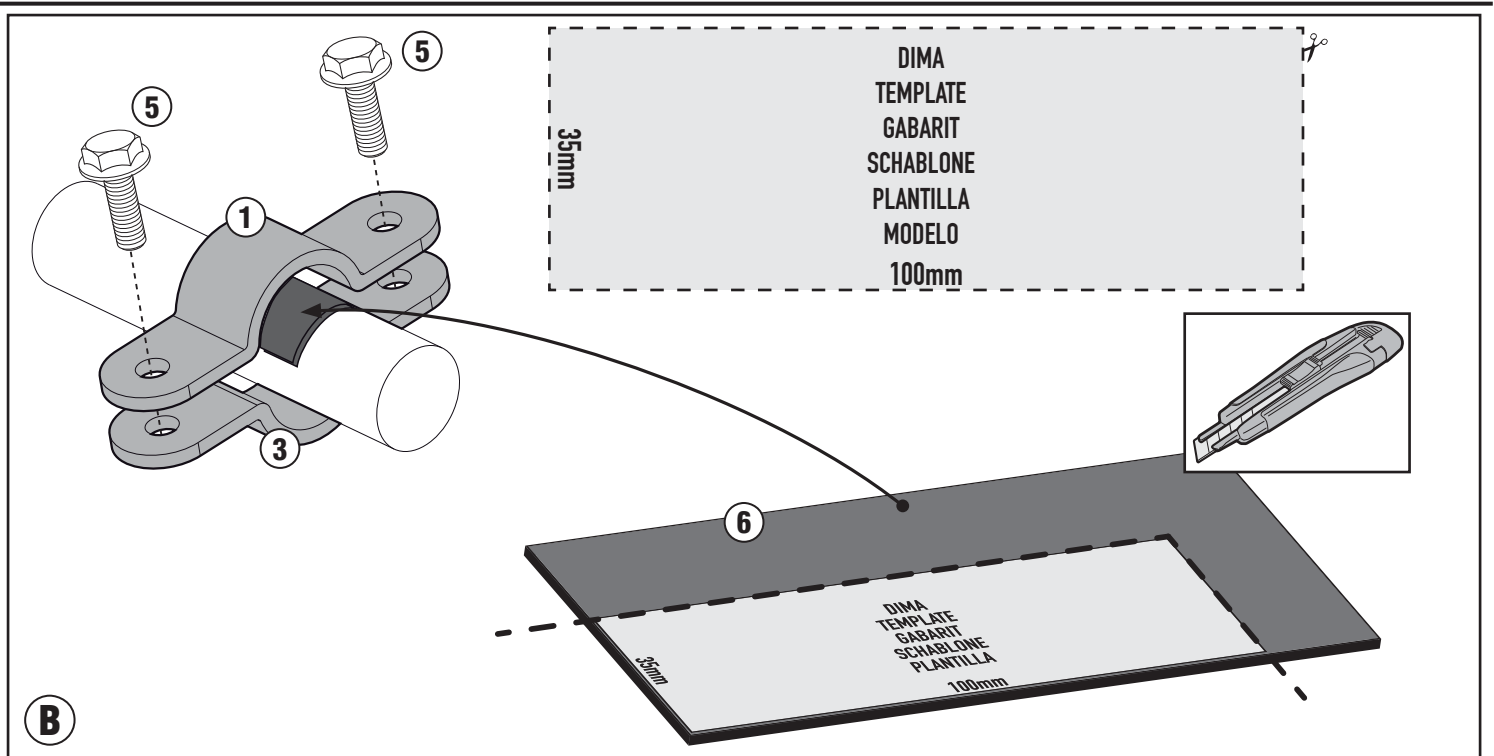

TN1111 - KN1111

PARAMOTORE SPECIFICO - SPECIFIC ENGINE GUARD - PARE-CARTER SPECIFIQUE SPEZIFISCHER STURZBÜGEL - DEFENSA DE MOTOR ESPECÍFICA - PARAMOTOR ESPECÍFICO

HONDA NC700X (2012)

B