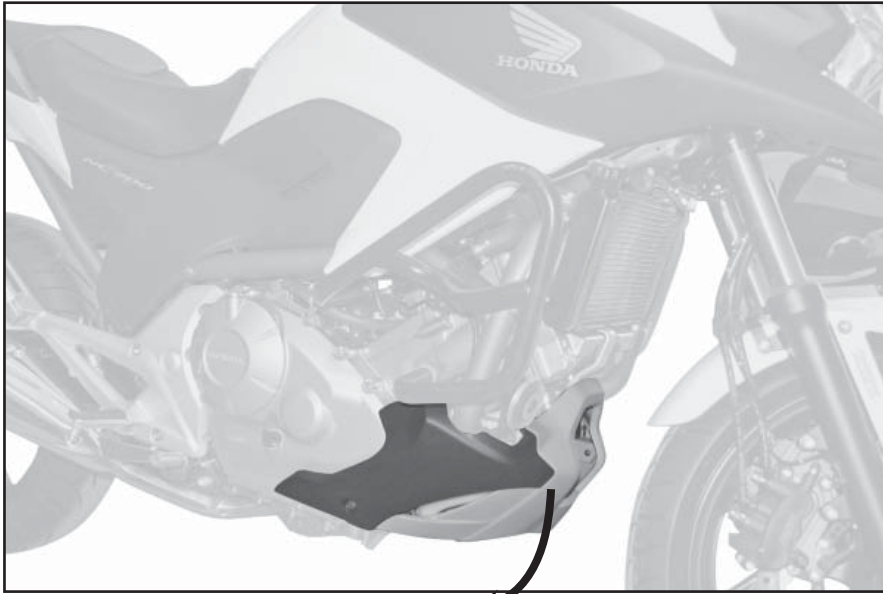

TN1111 - KN1111

PARAMOTORE SPECIFICO - SPECIFIC ENGINE GUARD - PARE-CARTER SPECIFIQUE SPEZIFISCHER STURZBÜGEL - DEFENSA DE MOTOR ESPECÍFICA - PARAMOTOR ESPECÍFICO

HONDA NC700X (2012)

N°	Descrizione	Caratteristiche	Codice	Quantità	
1	Paramotore - Engine Guard Pare-carter - Sturzbuegel Defensa De Moto - Paramotor	-	-	2 (Dx,Sx)	
2	Supporto - Support - Support Halterung - Soporte - Apoio		GL2108	2 (Dx,Sx)	
3	Supporto - Support - Support Halterung - Soporte - Apoio			2 (Dx,Sx)	
4	Vite - Screw Vis - Schraube Tornillo - Parafuso	TEF M8x20mm	-	2	
5	Vite - Screw Vis - Schraube Tornillo - Parafuso	TEF M6x16	-	4	
6	Protezione Adesiva - Adhesive Protection Protection Adhesive - Schutzkleber Protección Adhesiva - Proteção Adesivo	(120x58)mm	Z2086	2	
7	Componenti originali - Original parts Parties originales - Original bauteile Componentes originales Componentes Originais	-	-	-	

TN1111 - KN1111

PARAMOTORE SPECIFICO - SPECIFIC ENGINE GUARD - PARE-CARTER SPECIFIQUE SPEZIFISCHER STURZBÜGEL - DEFENSA DE MOTOR ESPECÍFICA - PARAMOTOR ESPECÍFICO

HONDA NC700X (2012)

TOGLIERE
REMOVE
ENLEVER
ENTFERNEN
QUITAR
REMOVER

TN1111 - KN1111

PARAMOTORE SPECIFICO - SPECIFIC ENGINE GUARD - PARE-CARTER SPECIFIQUE SPEZIFISCHER STURZBÜGEL - DEFENSA DE MOTOR ESPECÍFICA - PARAMOTOR ESPECÍFICO

HONDA NC700X (2012)

TN1111 - KN1111

PARAMOTORE SPECIFICO - SPECIFIC ENGINE GUARD - PARE-CARTER SPECIFIQUE SPEZIFISCHER STURZBÜGEL - DEFENSA DE MOTOR ESPECÍFICA - PARAMOTOR ESPECÍFICO