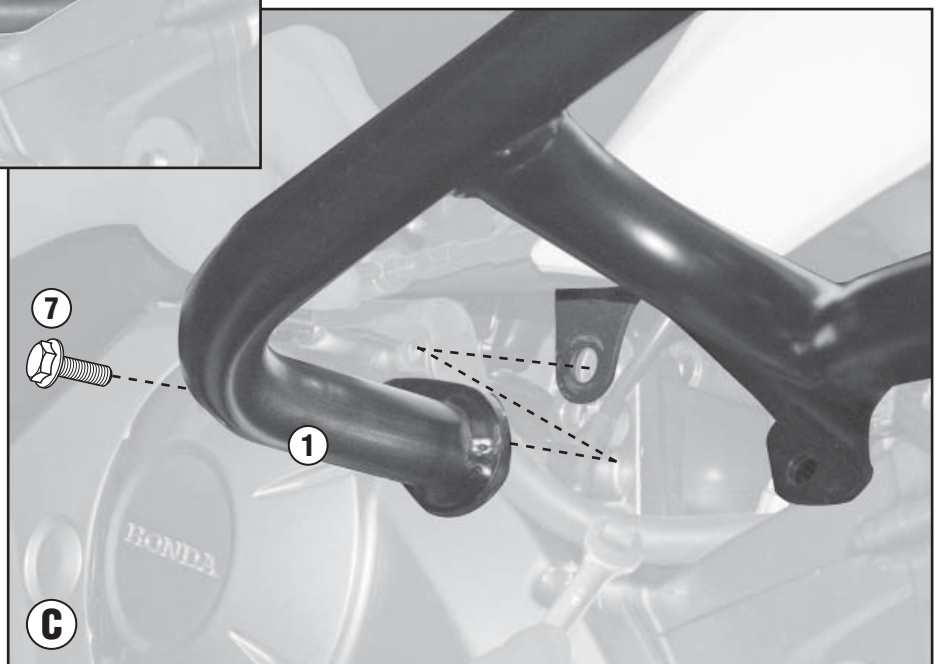

C

ISTRUZIONI DI MONTAGGIO - MOUNTING INSTRUCTIONS
INSTRUCTIONS DE MONTAGE - BAUANLEITUNG
INSTRUCCIONES DE MONTAJE - INSTRUÇÕES DE MONTAGEM