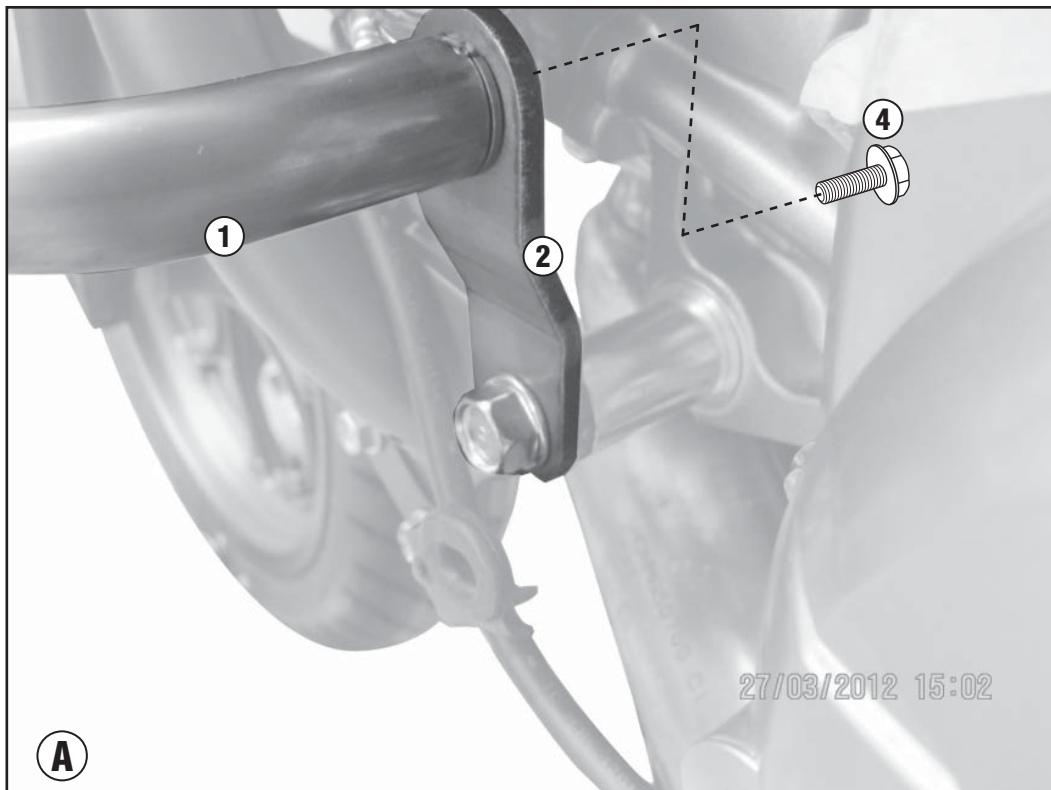

TN1111 - KN1111

PARAMOTORE SPECIFICO - SPECIFIC ENGINE GUARD - PARE-CARTER SPECIFIQUE SPEZIFISCHER STURZBÜGEL - DEFENSA DE MOTOR ESPECÍFICA - PARAMOTOR ESPECÍFICO

HONDA NC700X (2012)

N°	Descrizione	Caratteristiche	Codice	Quantità	
1	Paramotore - Engine Guard Pare-carter - Sturzbuegel Defensa De Moto - Paramotor	-	-	2 (Dx,Sx)	
2	Supporto - Support - Support Halterung - Soporte - Apoio		GL2108	2 (Dx,Sx)	
3	Supporto - Support - Support Halterung - Soporte - Apoio			2 (Dx,Sx)	
4	Vite - Screw Vis - Schraube Tornillo - Parafuso	TEF M8x20mm	-	2	
5	Vite - Screw Vis - Schraube Tornillo - Parafuso	TEF M6x16	-	4	
6	Protezione Adesiva - Adhesive Protection Protection Adhesive - Schutzkleber Protección Adhesiva - Proteção Adesivo	(120x58)mm	Z2086	2	
7	Componenti originali - Original parts Parties originales - Original bauteile Componentes originales Componentes Originais	-	-	-	

TN1111 - KN1111

PARAMOTORE SPECIFICO - SPECIFIC ENGINE GUARD - PARE-CARTER SPECIFIQUE SPEZIFISCHER STURZBÜGEL - DEFENSA DE MOTOR ESPECÍFICA - PARAMOTOR ESPECÍFICO

HONDA NC700X (2012)

TOGLIERE
REMOVE
ENLEVER
ENTFERNEN
QUITAR
REMOVER

TN1111 - KN1111

PARAMOTORE SPECIFICO - SPECIFIC ENGINE GUARD - PARE-CARTER SPECIFIQUE SPEZIFISCHER STURZBÜGEL - DEFENSA DE MOTOR ESPECÍFICA - PARAMOTOR ESPECÍFICO

HONDA NC700X (2012)

TN1111 - KN1111

PARAMOTORE SPECIFICO - SPECIFIC ENGINE GUARD - PARE-CARTER SPECIFIQUE SPEZIFISCHER STURZBÜGEL - DEFENSA DE MOTOR ESPECÍFICA - PARAMOTOR ESPECÍFICO