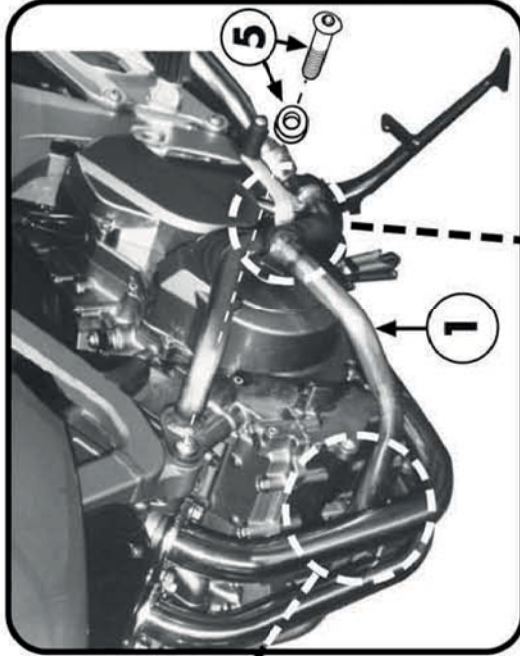

PARAMOTORE SPECIFICO - SPECIFIC ENGINE GUARD - PARE-CARTER SPECIFIQUE
SPEZIFISCHES STURZBUEGEL - PROTEGEMOTOR ESPECIFICO

YAMAHA TDM 900 '02 - '14

ISTRUZIONI DI MONTAGGIO - MOUNTING INSTRUCTIONS
INSTRUCCIONES DE MONTAJE - BAUANLEITUNG - INSTRUCCIONES DE MONTAJE

TN347-KN34

MONTAGGIO PARTE DESTRA
MONTAGE CÔTÉ DROITE
MONTAJE PARTE DERECHA

RIGHT HAND MOUNTING
MONTAGE DER RECHTEN SEITE