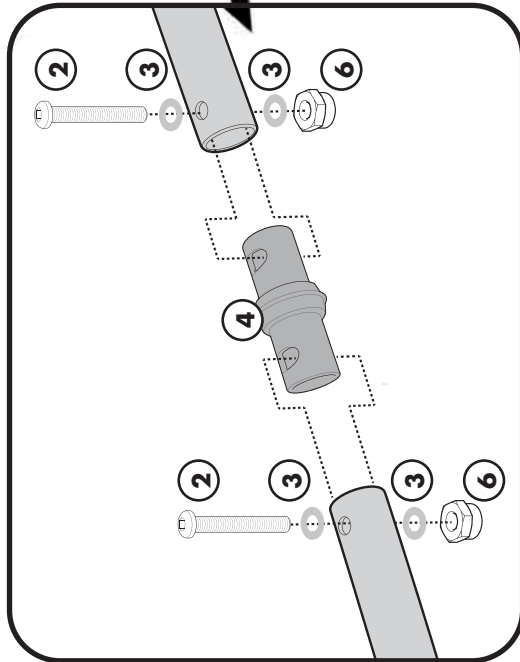

PARAMOTORE SPECIFICO - SPECIFIC ENGINE GUARD - PARE-CARTER SPECIFIQUE
SPEZIFISCHES STURZBUEGEL - PROTEGEMOTOR ESPECIFICO

YAMAHA TDM 900 '02 - '14

ISTRUZIONI DI MONTAGGIO - MOUNTING INSTRUCTIONS
INSTRUCCIONES DE MONTAJE - BAUANLEITUNG - INSTRUCCIONES DE MONTAJE

TN347-KN34

MONTAGGIO PARTE DESTRA
MONTAGE CÔTÉ DROITE
MONTAJE PARTE DERECHA

RIGHT HAND MOUNTING
MONTAGE DER RECHTEN SEITE