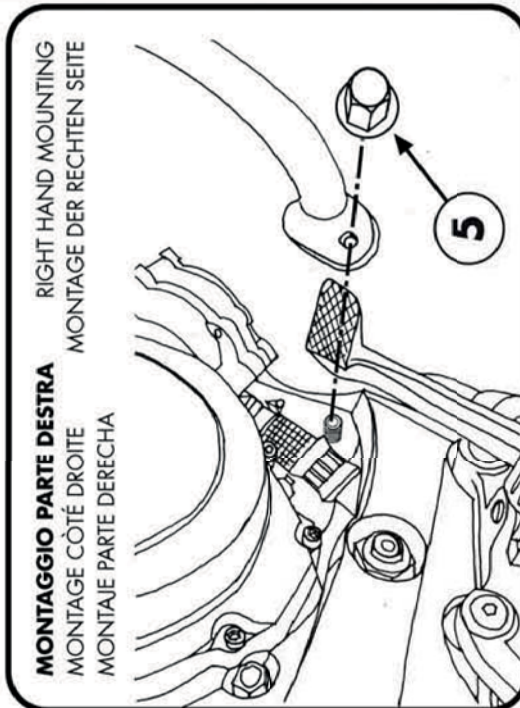

PARAMOTORE SPECIFICO - SPECIFIC ENGINE GUARD - PARE-CARTER SPECIFIQUE
SPEZIFISCHES STURZBUEGEL - PROTEGEMOTOR ESPECIFICO

YAMAHA TDM 900 '02 - '14

ISTRUZIONI DI MONTAGGIO - MOUNTING INSTRUCTIONS
INSTRUCCIONES DE MONTAJE - BAUANLEITUNG - INSTRUCCIONES DE MONTAJE

TN347-KN34

MONTAGGIO PARTE DESTRA
MONTAGE CÔTÉ DROITE
MONTAJE PARTE DERECHA

RIGHT HAND MOUNTING
MONTAGE DER RECHTEN SEITE